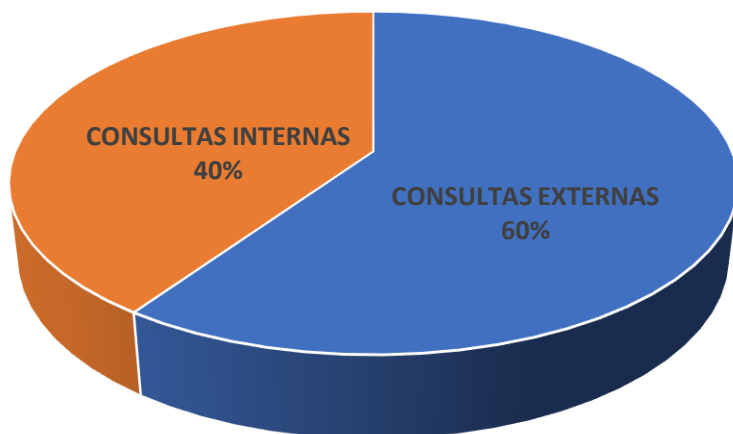

ARQUIVO XERAL DA DEPUTACIÓN DE LUGO

CONSULTAS ANO 2022

CONSULTAS INTERNAS E EXTERNAS

CONSULTAS PRESENCIAIS E NON PRESENCIAIS

TOTAL DE CONSULTAS EN 2022: 141

CONSULTAS INTERNAS

57

CONSULTAS EXTERNAS

84

CONSULTAS PRESENCIAIS

52

CONSULTAS NON PRESENCIAIS

32

ARQUIVO XERAL DA DEPUTACIÓN DE LUGO

COMPARATIVA ANOS 2021/2022