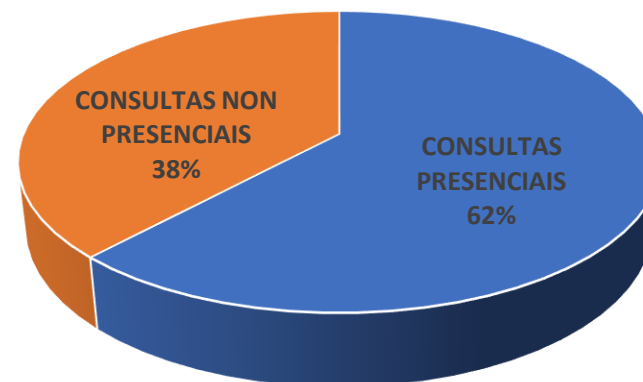

ARQUIVO XERAL DA DEPUTACIÓN DE LUGO

CONSULTAS ANO 2022

CONSULTAS INTERNAS E EXTERNAS

CONSULTAS PRESENCIAIS E NON PRESENCIAIS

TOTAL DE CONSULTAS EN 2022: 141

CONSULTAS INTERNAS

57

CONSULTAS EXTERNAS

84

CONSULTAS PRESENCIAIS

52

CONSULTAS NON PRESENCIAIS

32

ARQUIVO XERAL DA DEPUTACIÓN DE LUGO

COMPARATIVA ANOS 2021/2022