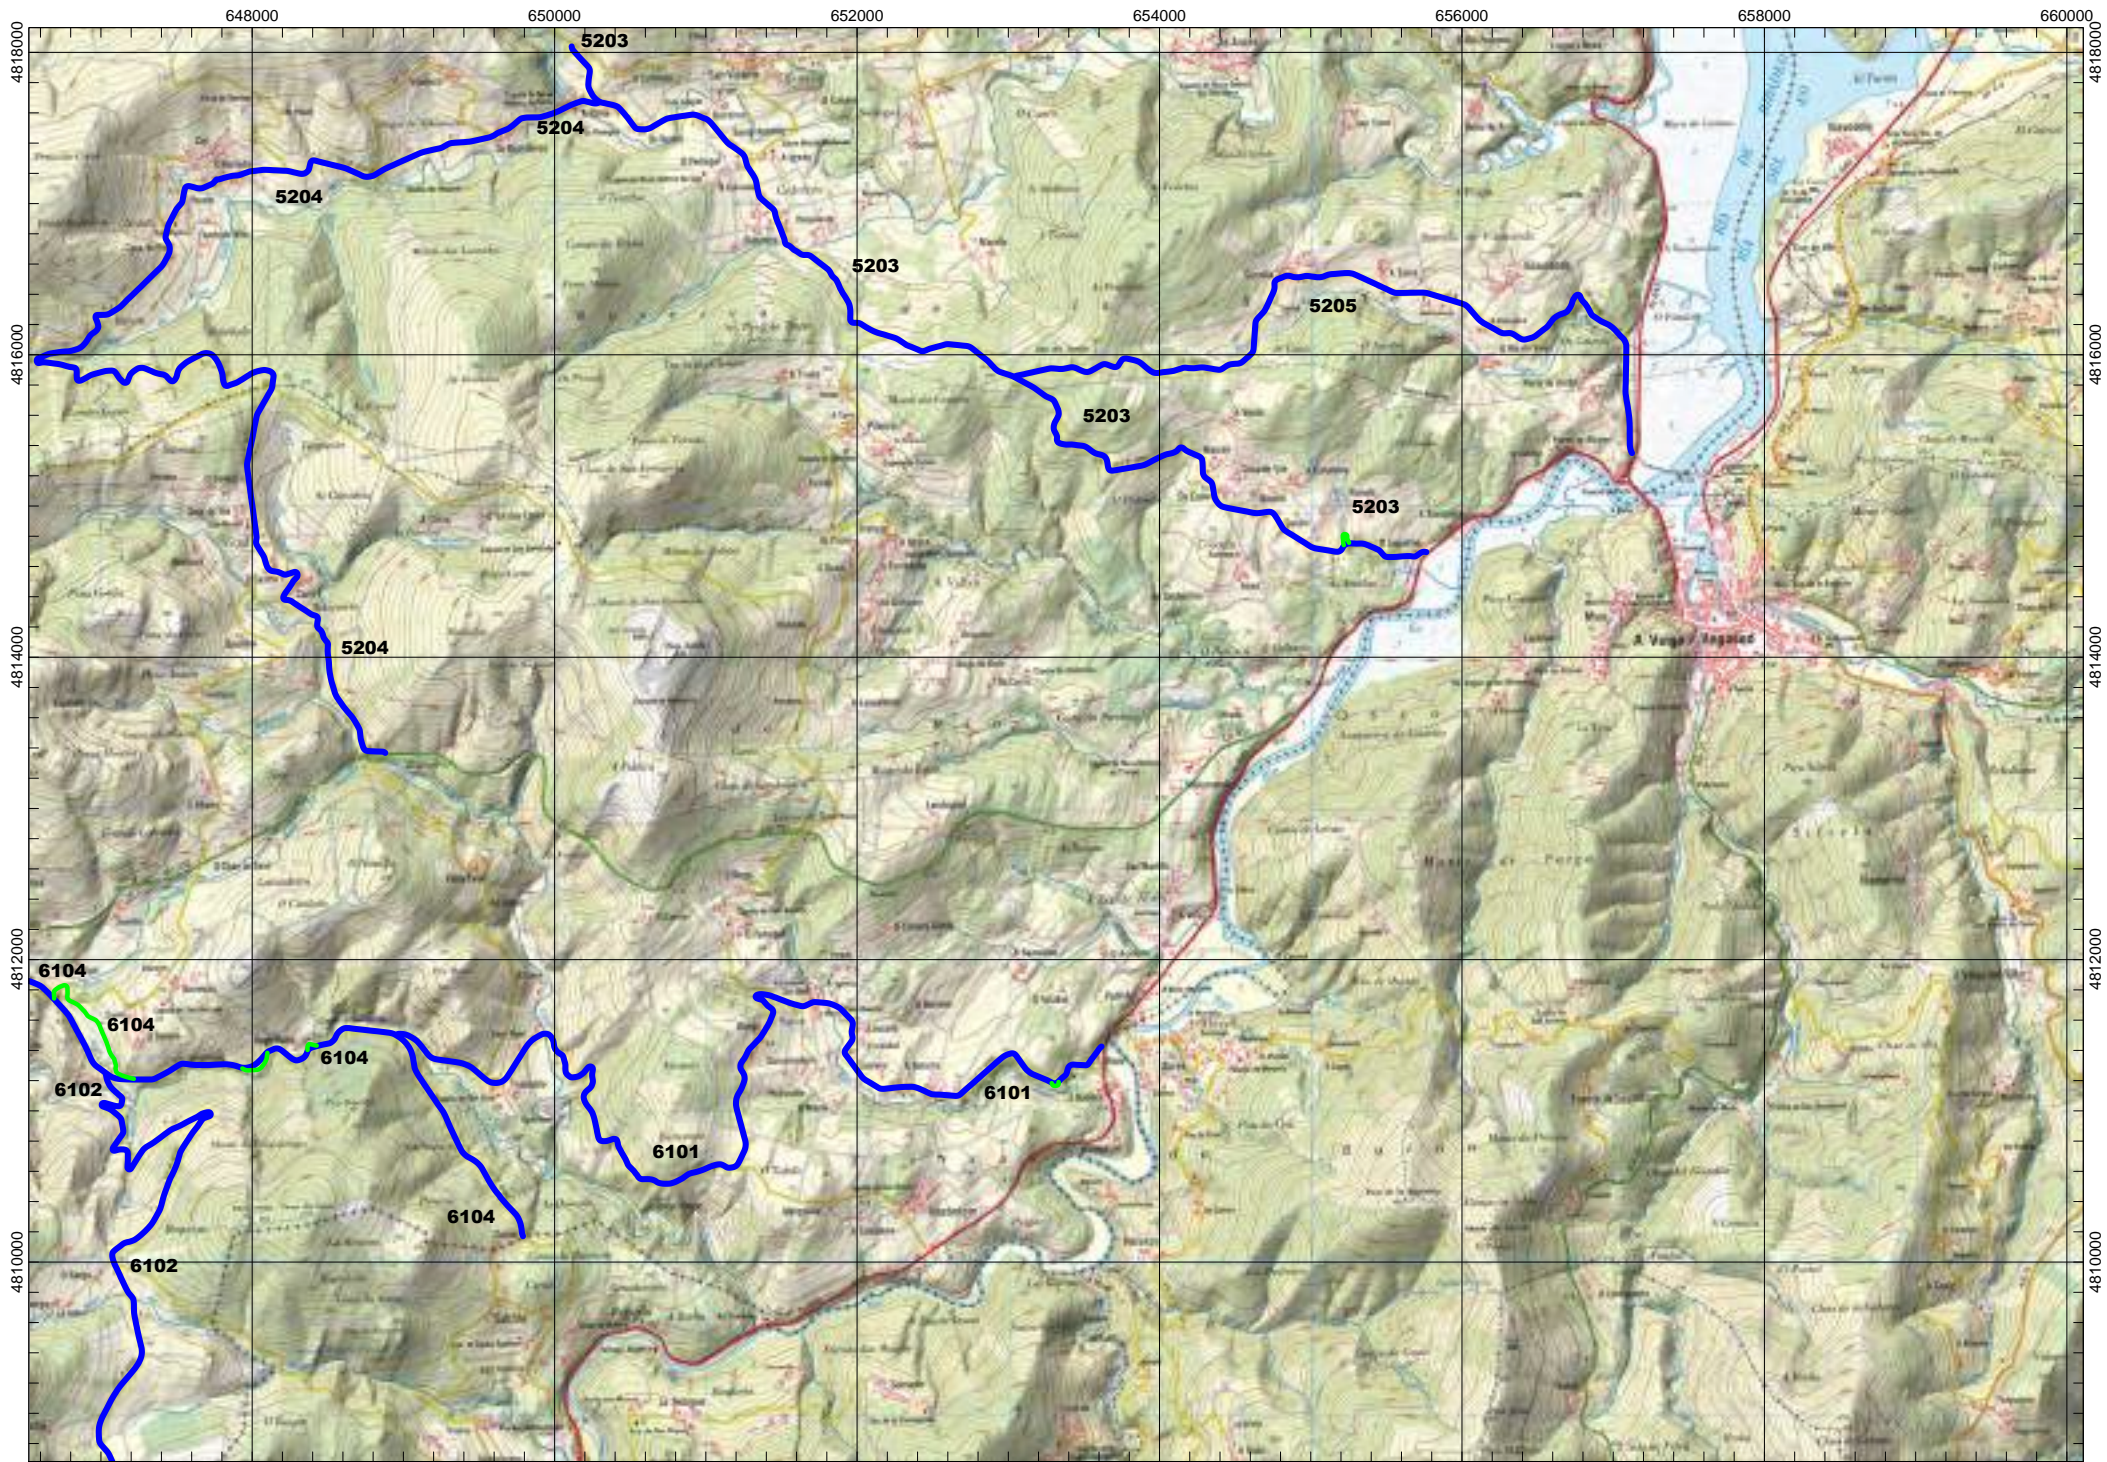

ESCALA 1:50.000

0000 VÍAS DEPUTACIÓN PROVINCIAL

Tramos antiguos
Ramais

FOLLA IGN 24_4 A Pontenova

ESCALA 1:50.000

0000 VÍAS DEPUTACIÓN PROVINCIAL

Tramos antiguos
Ramais

FOLLA IGN 25_1 Vegadeo