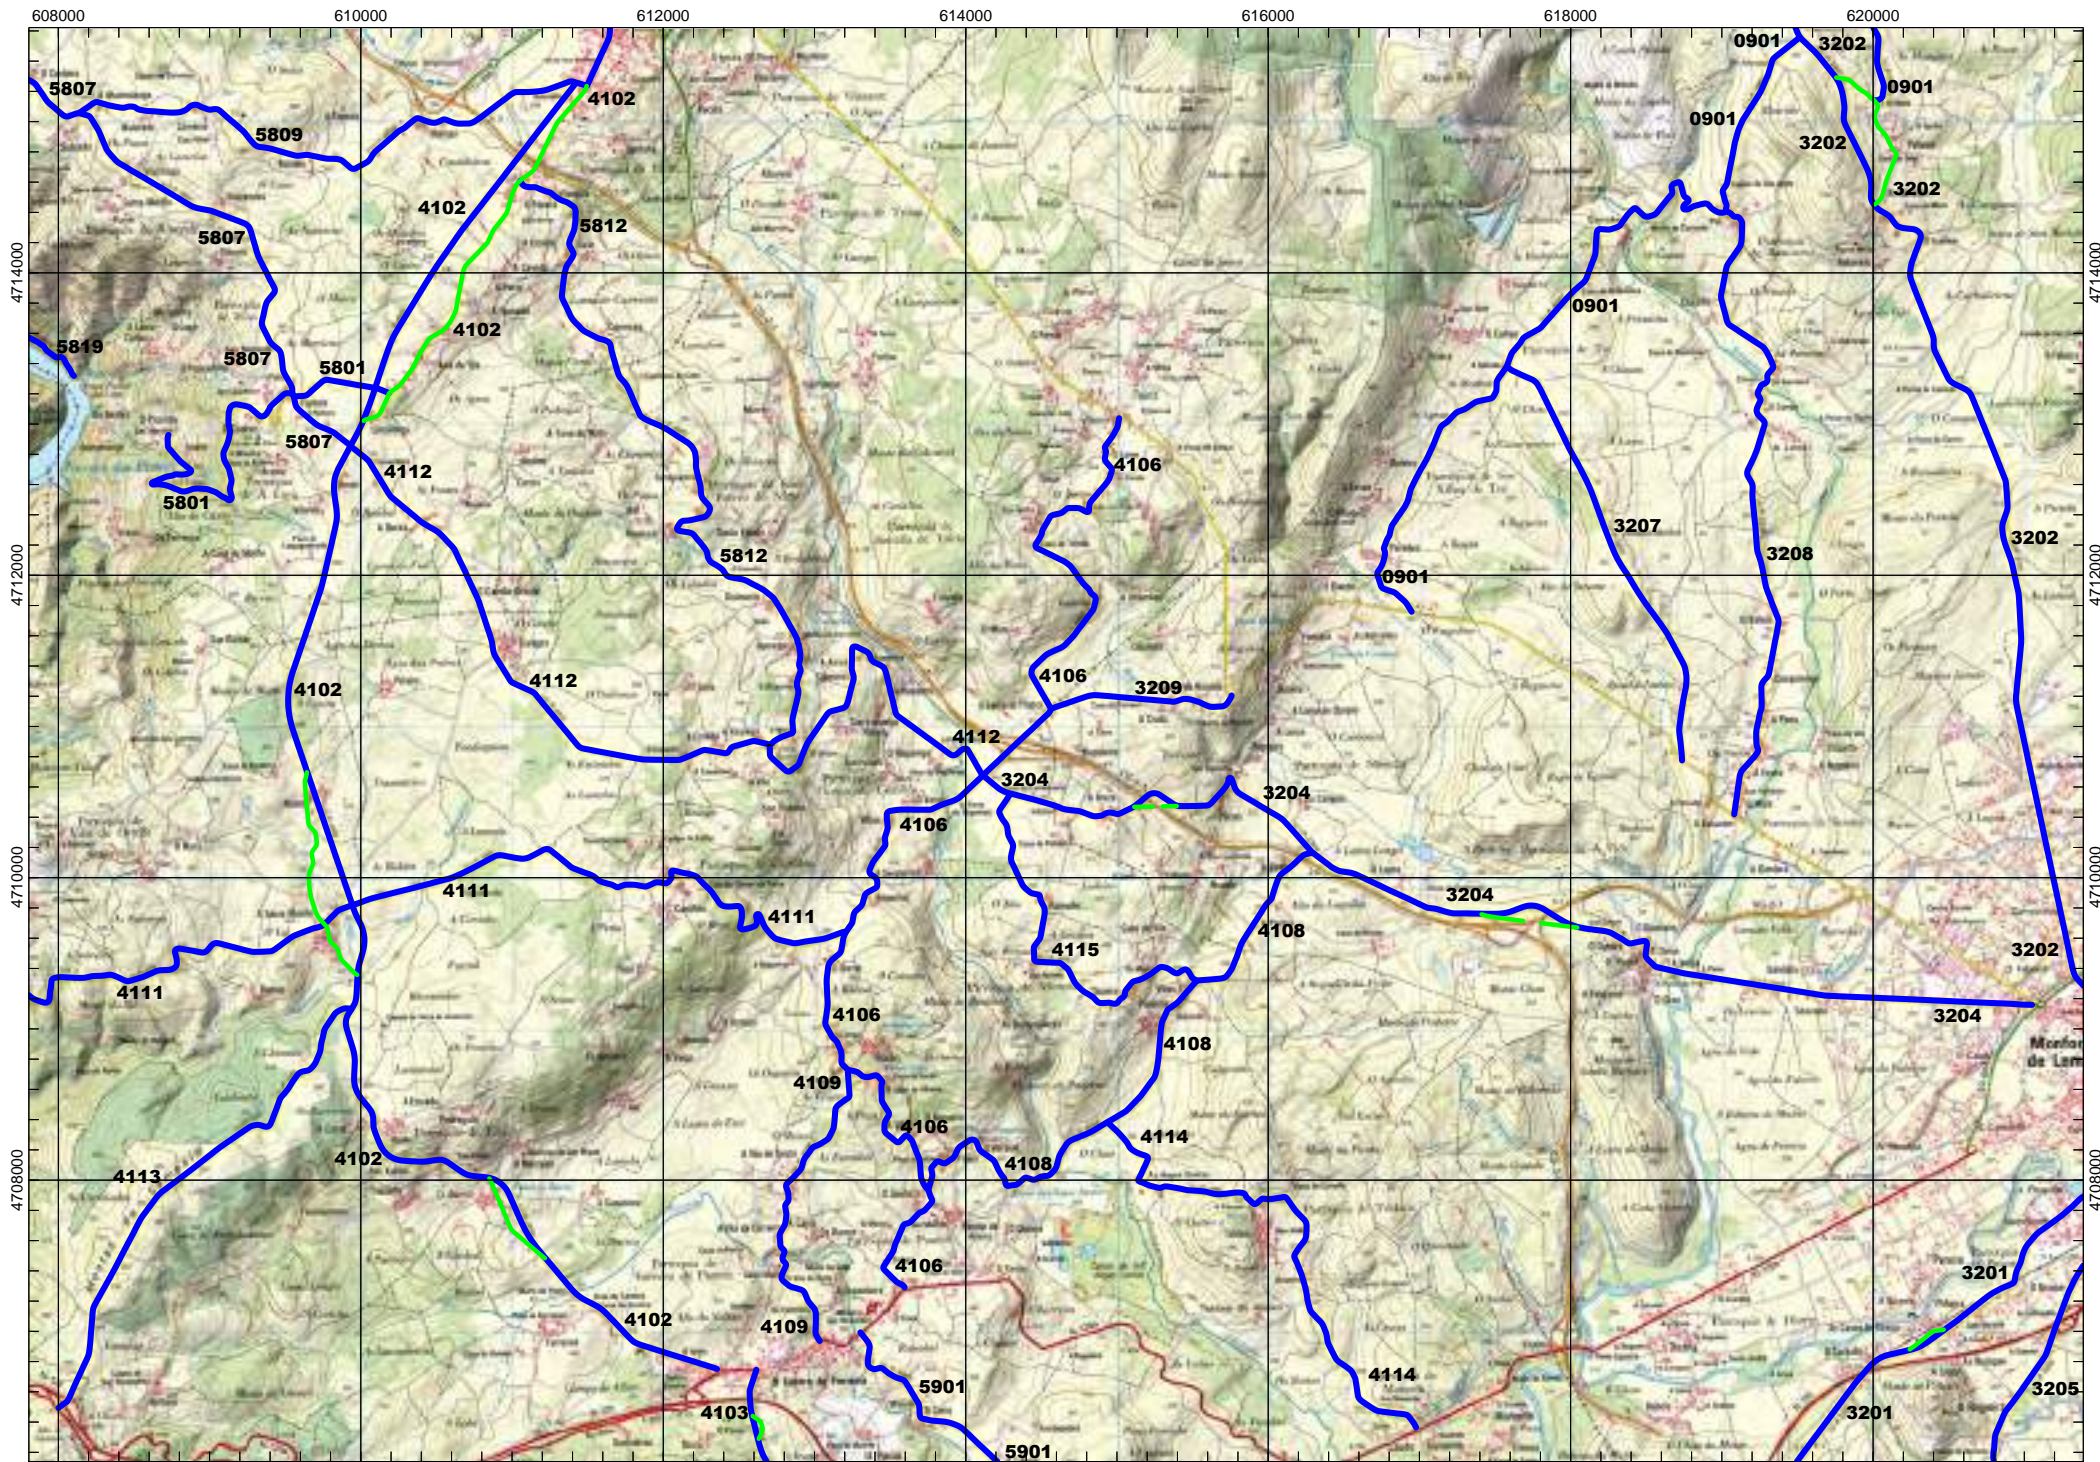

0000 VÍAS DEPUTACIÓN PROVINCIAL

Tramos antiguos
Ramais

FOLLA IGN 155_4 Ferreira de Pantón

ESCALA 1:50.000