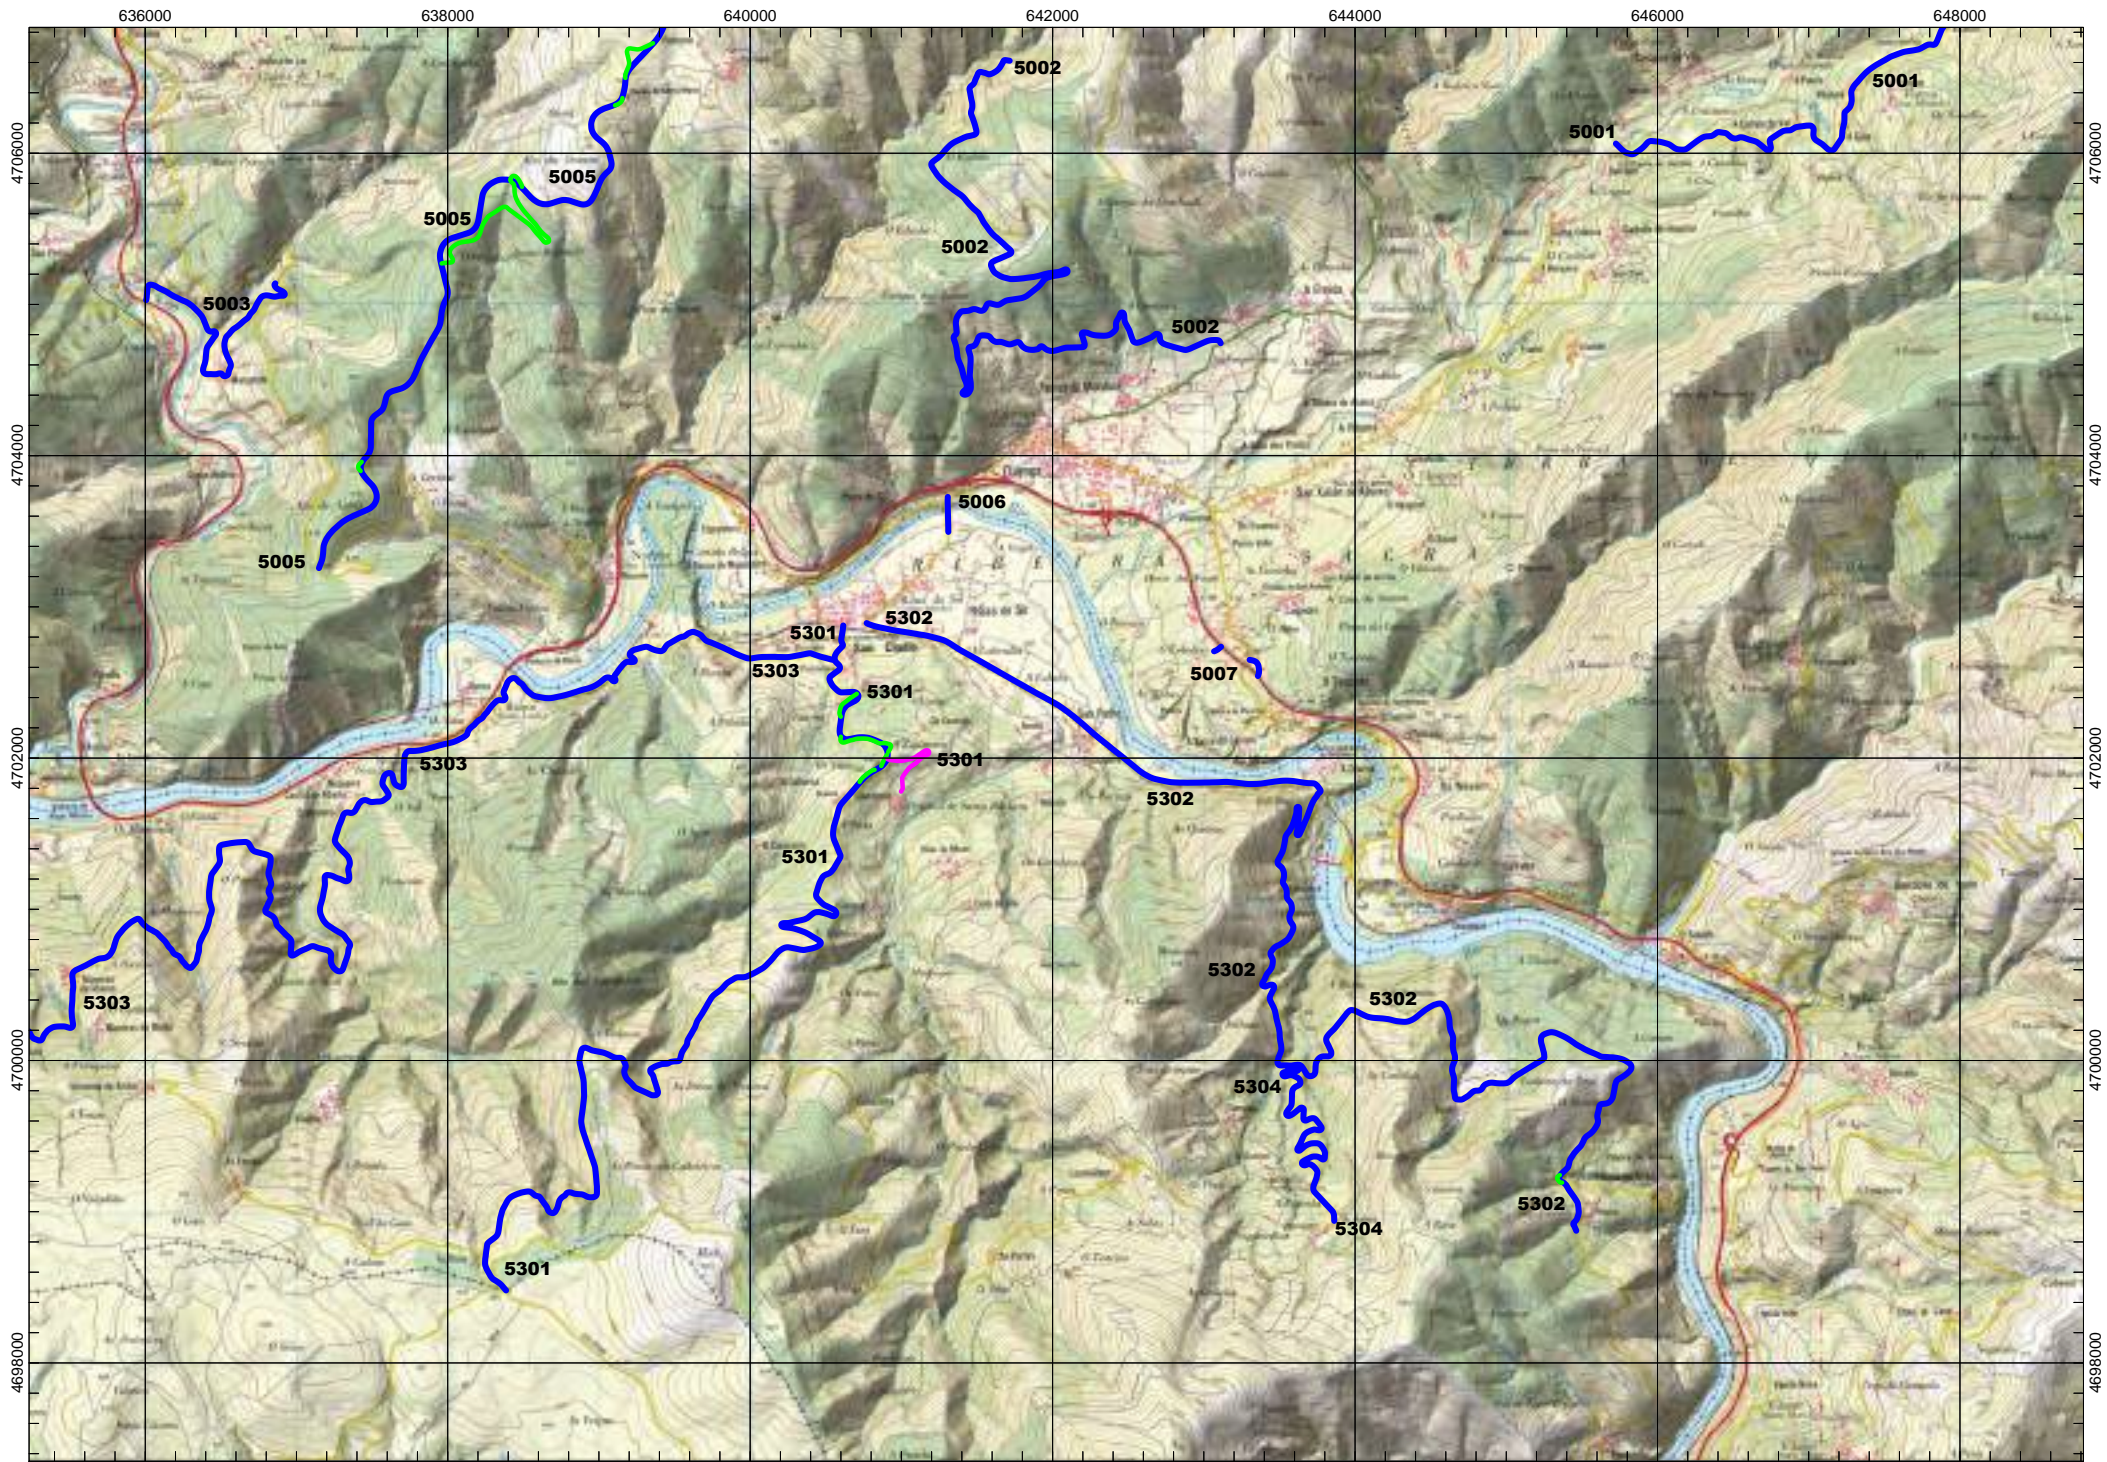

0000 VÍAS DEPUTACIÓN PROVINCIAL

Tramos antiguos
Ramais

FOLLA IGN 189_2 Quiroga

ESCALA 1:50.000