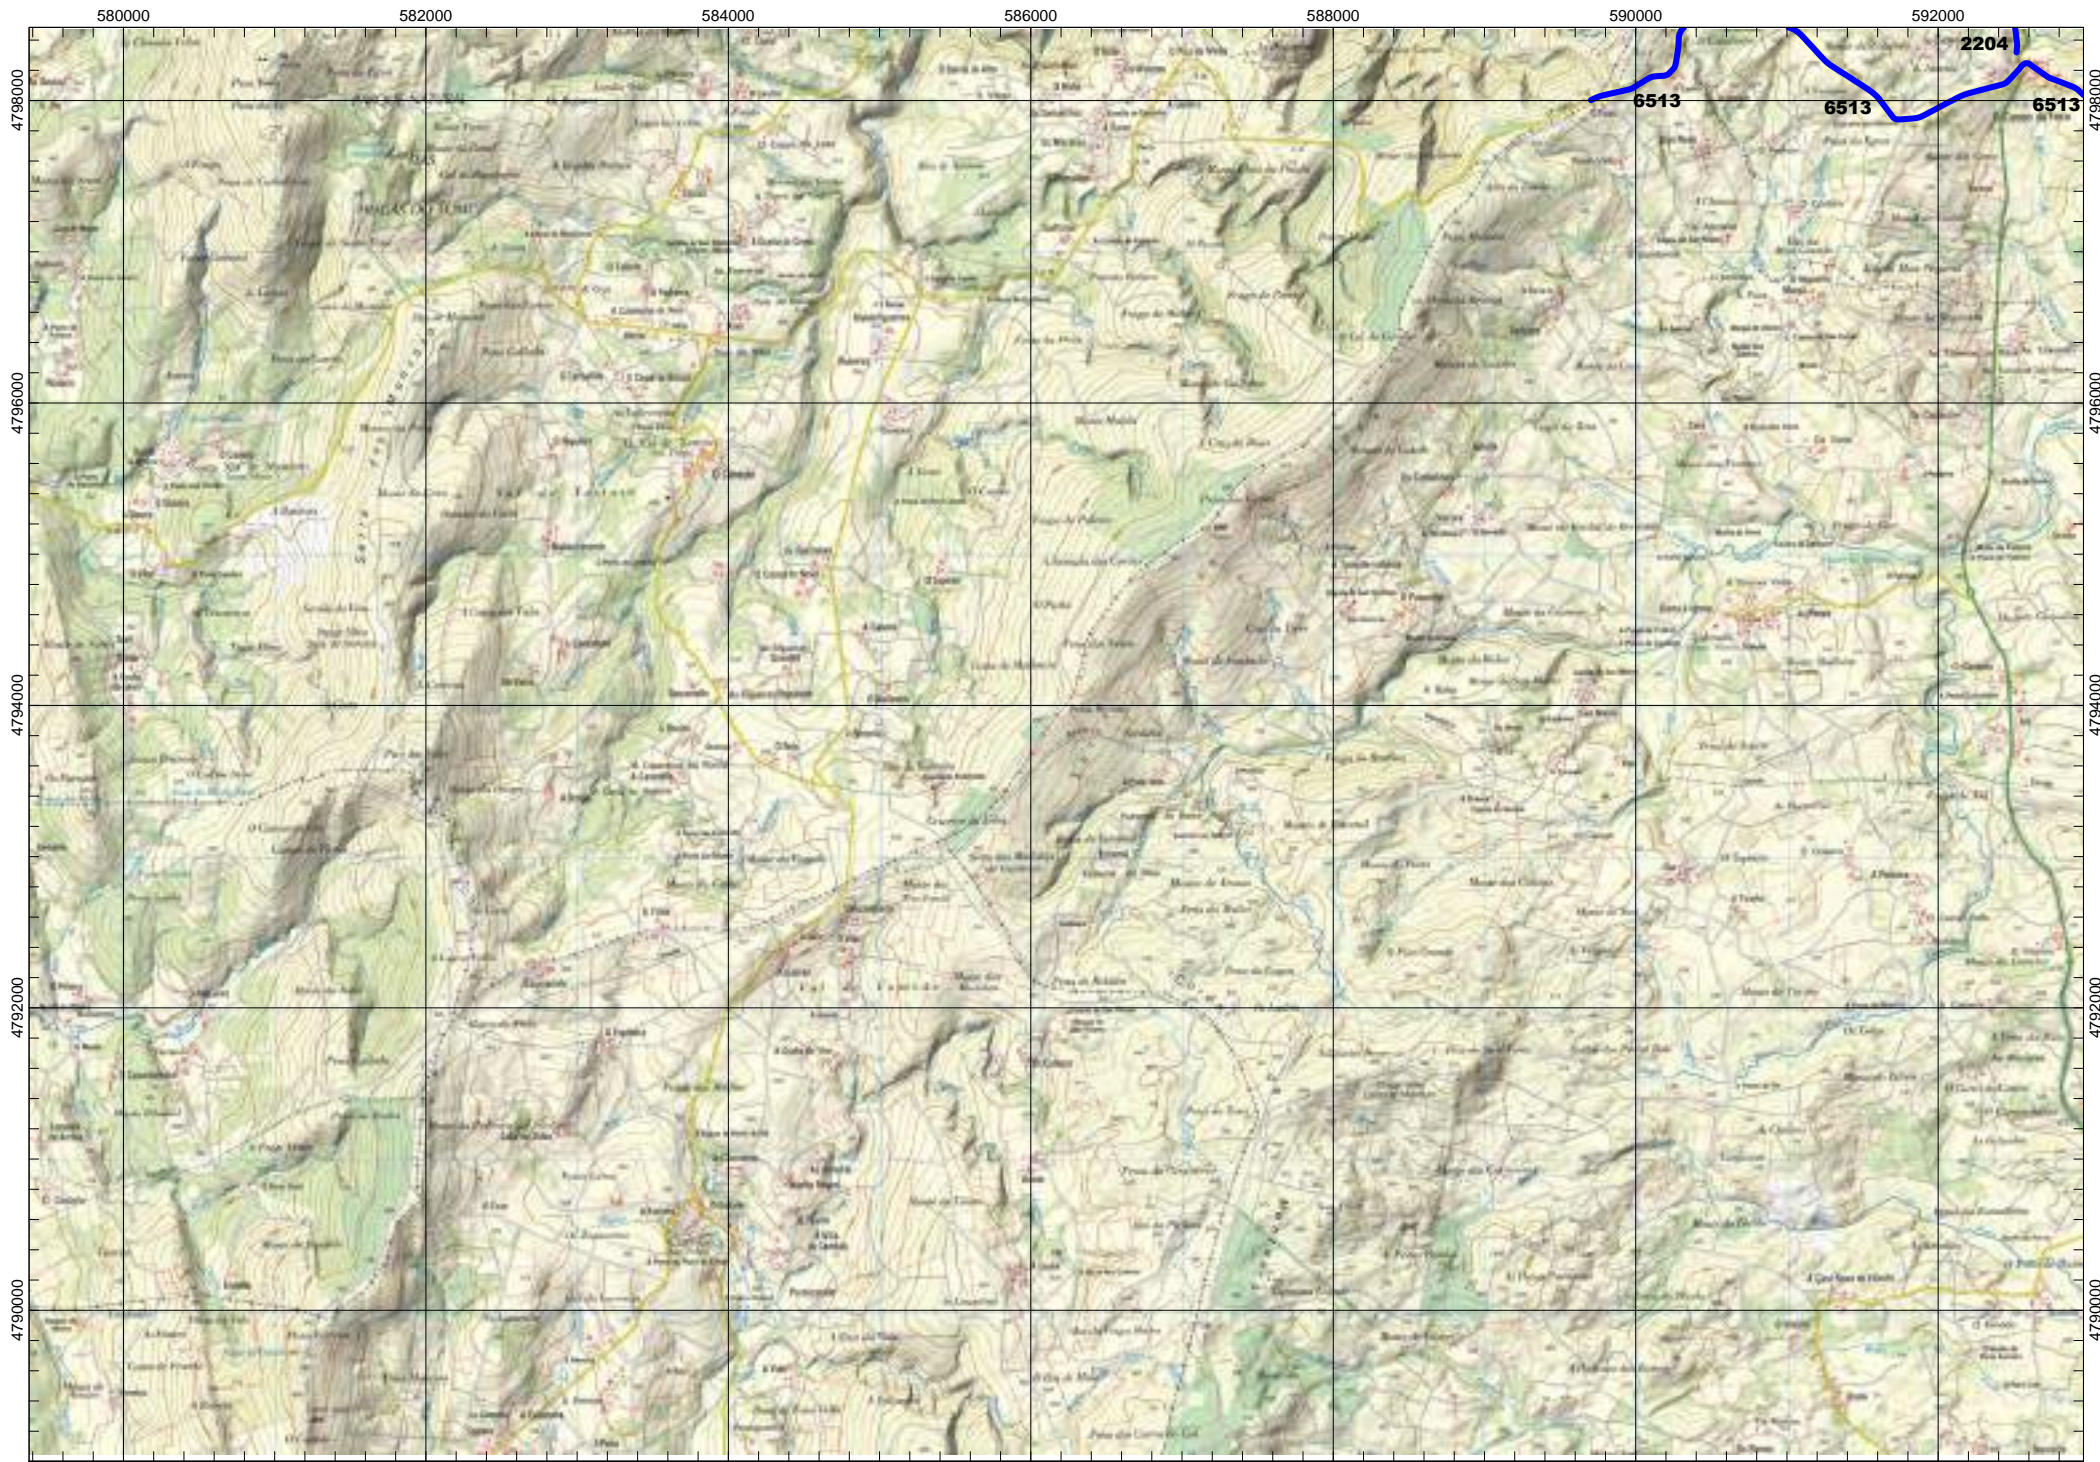

ESCALA 1:50.000

VÍAS DEPUTACIÓN PROVINCIAL

- Tramos antiguos
- Ramais

FOLLA IGN 25_3 Taramundi

ESCALA 1:50.000

0000

VÍAS DEPUTACIÓN PROVINCIAL

Tramos antiguos