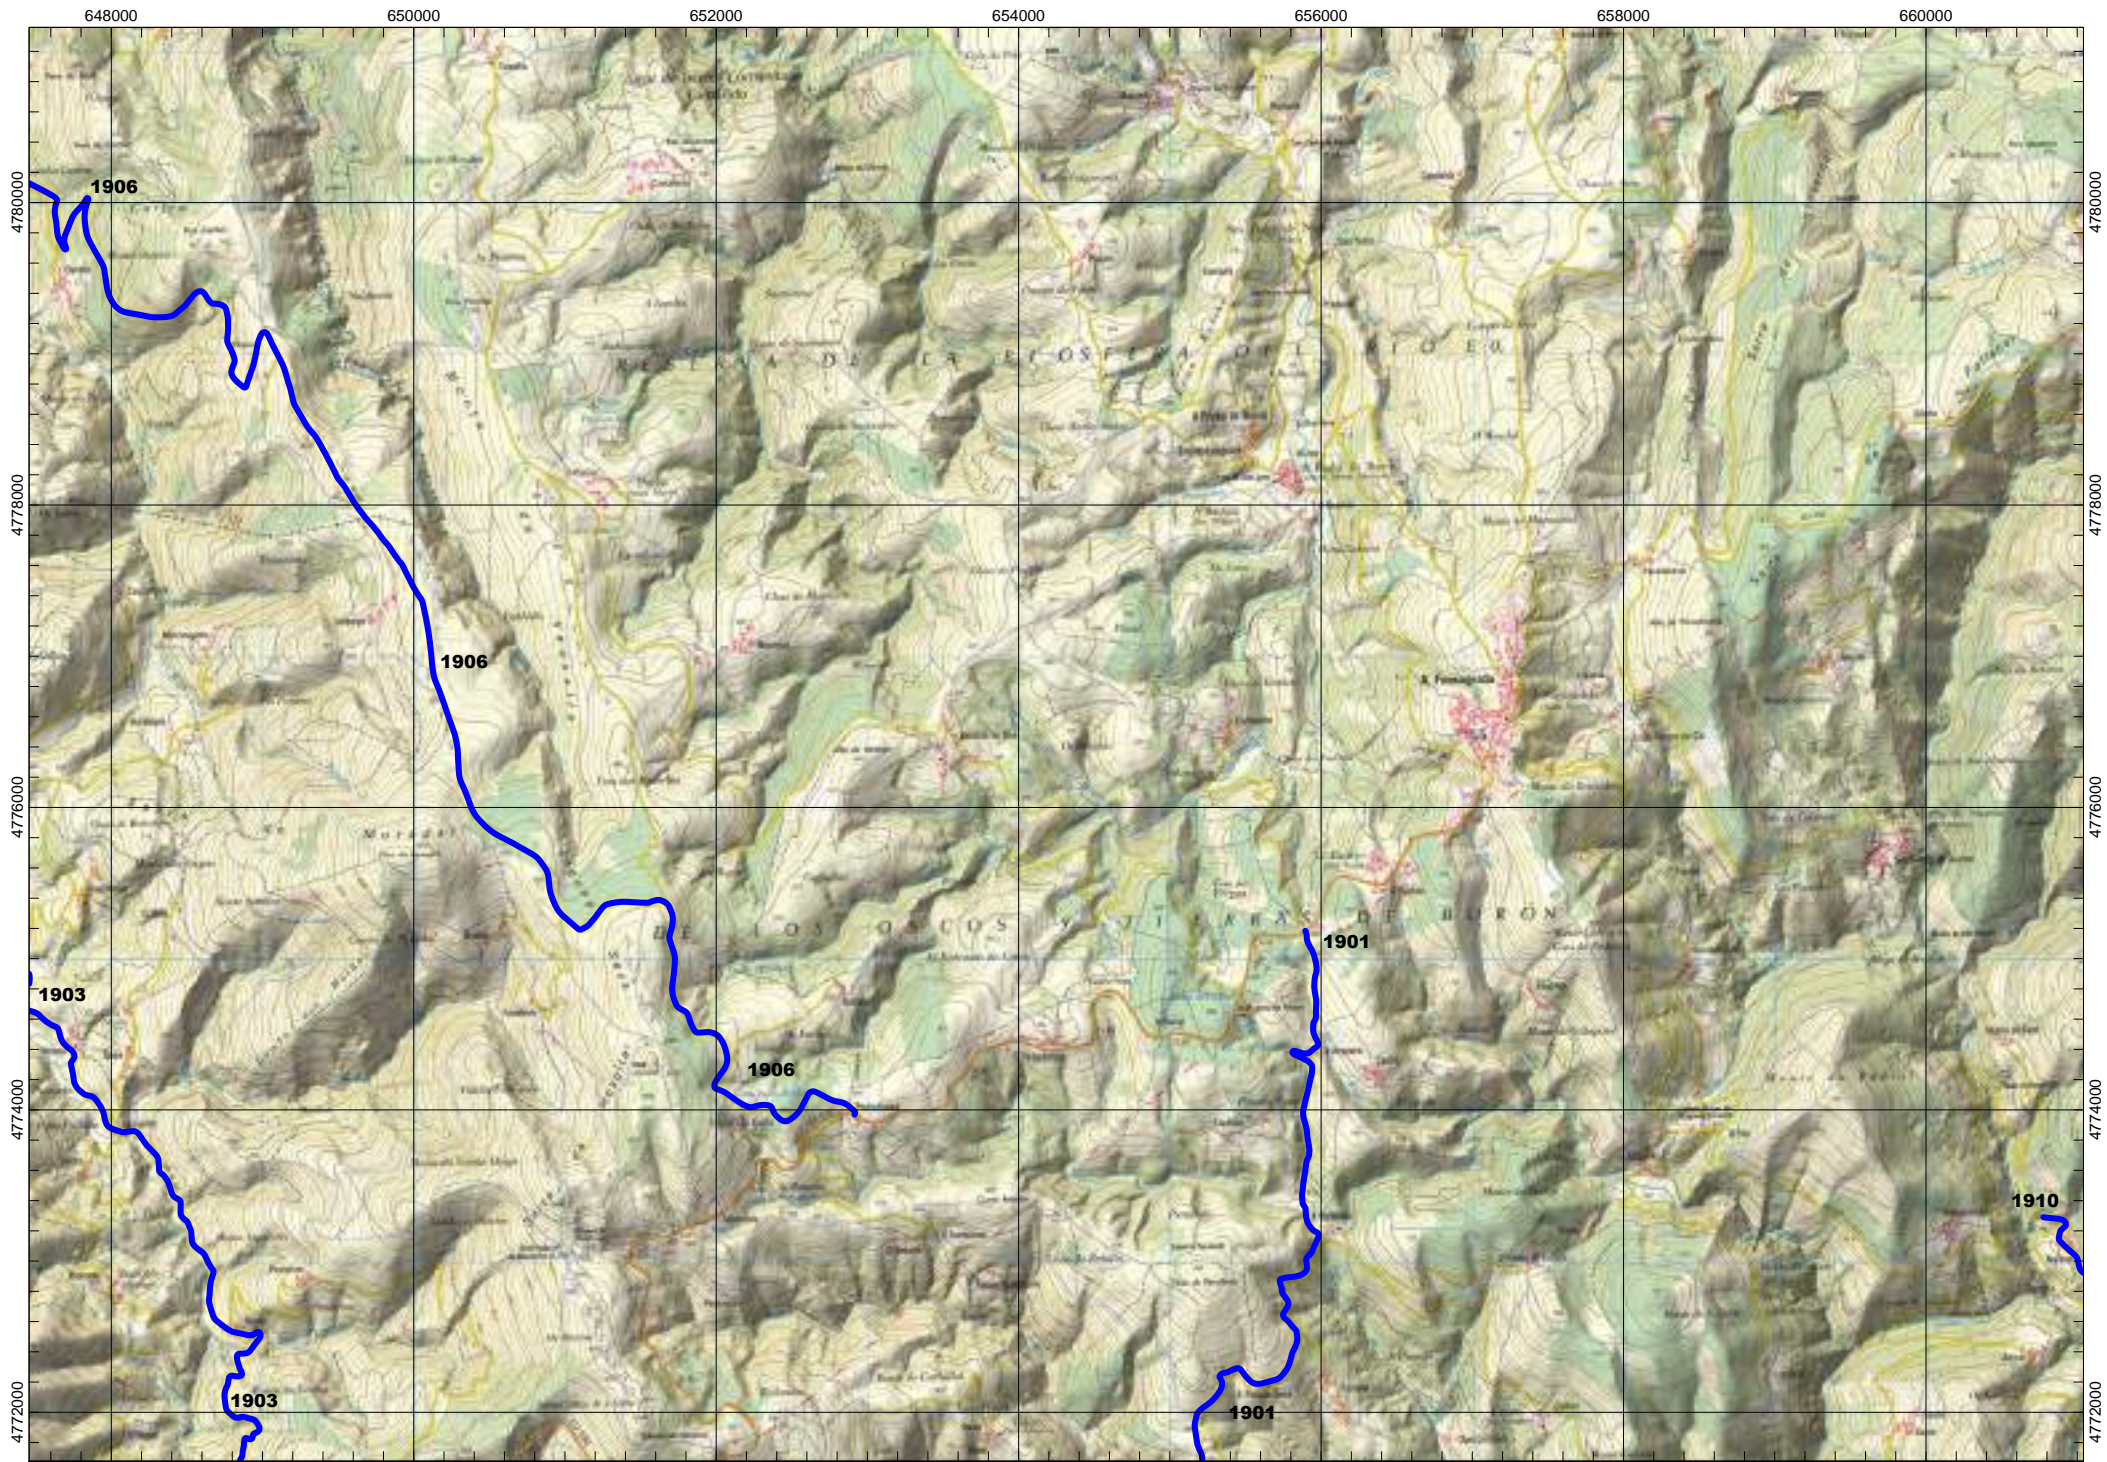

0000 VÍAS DEPUTACIÓN PROVINCIAL

Tramos antiguos
Ramais

FOLLA IGN 74_1 A Fonsagrada

ESCALA 1:50.000