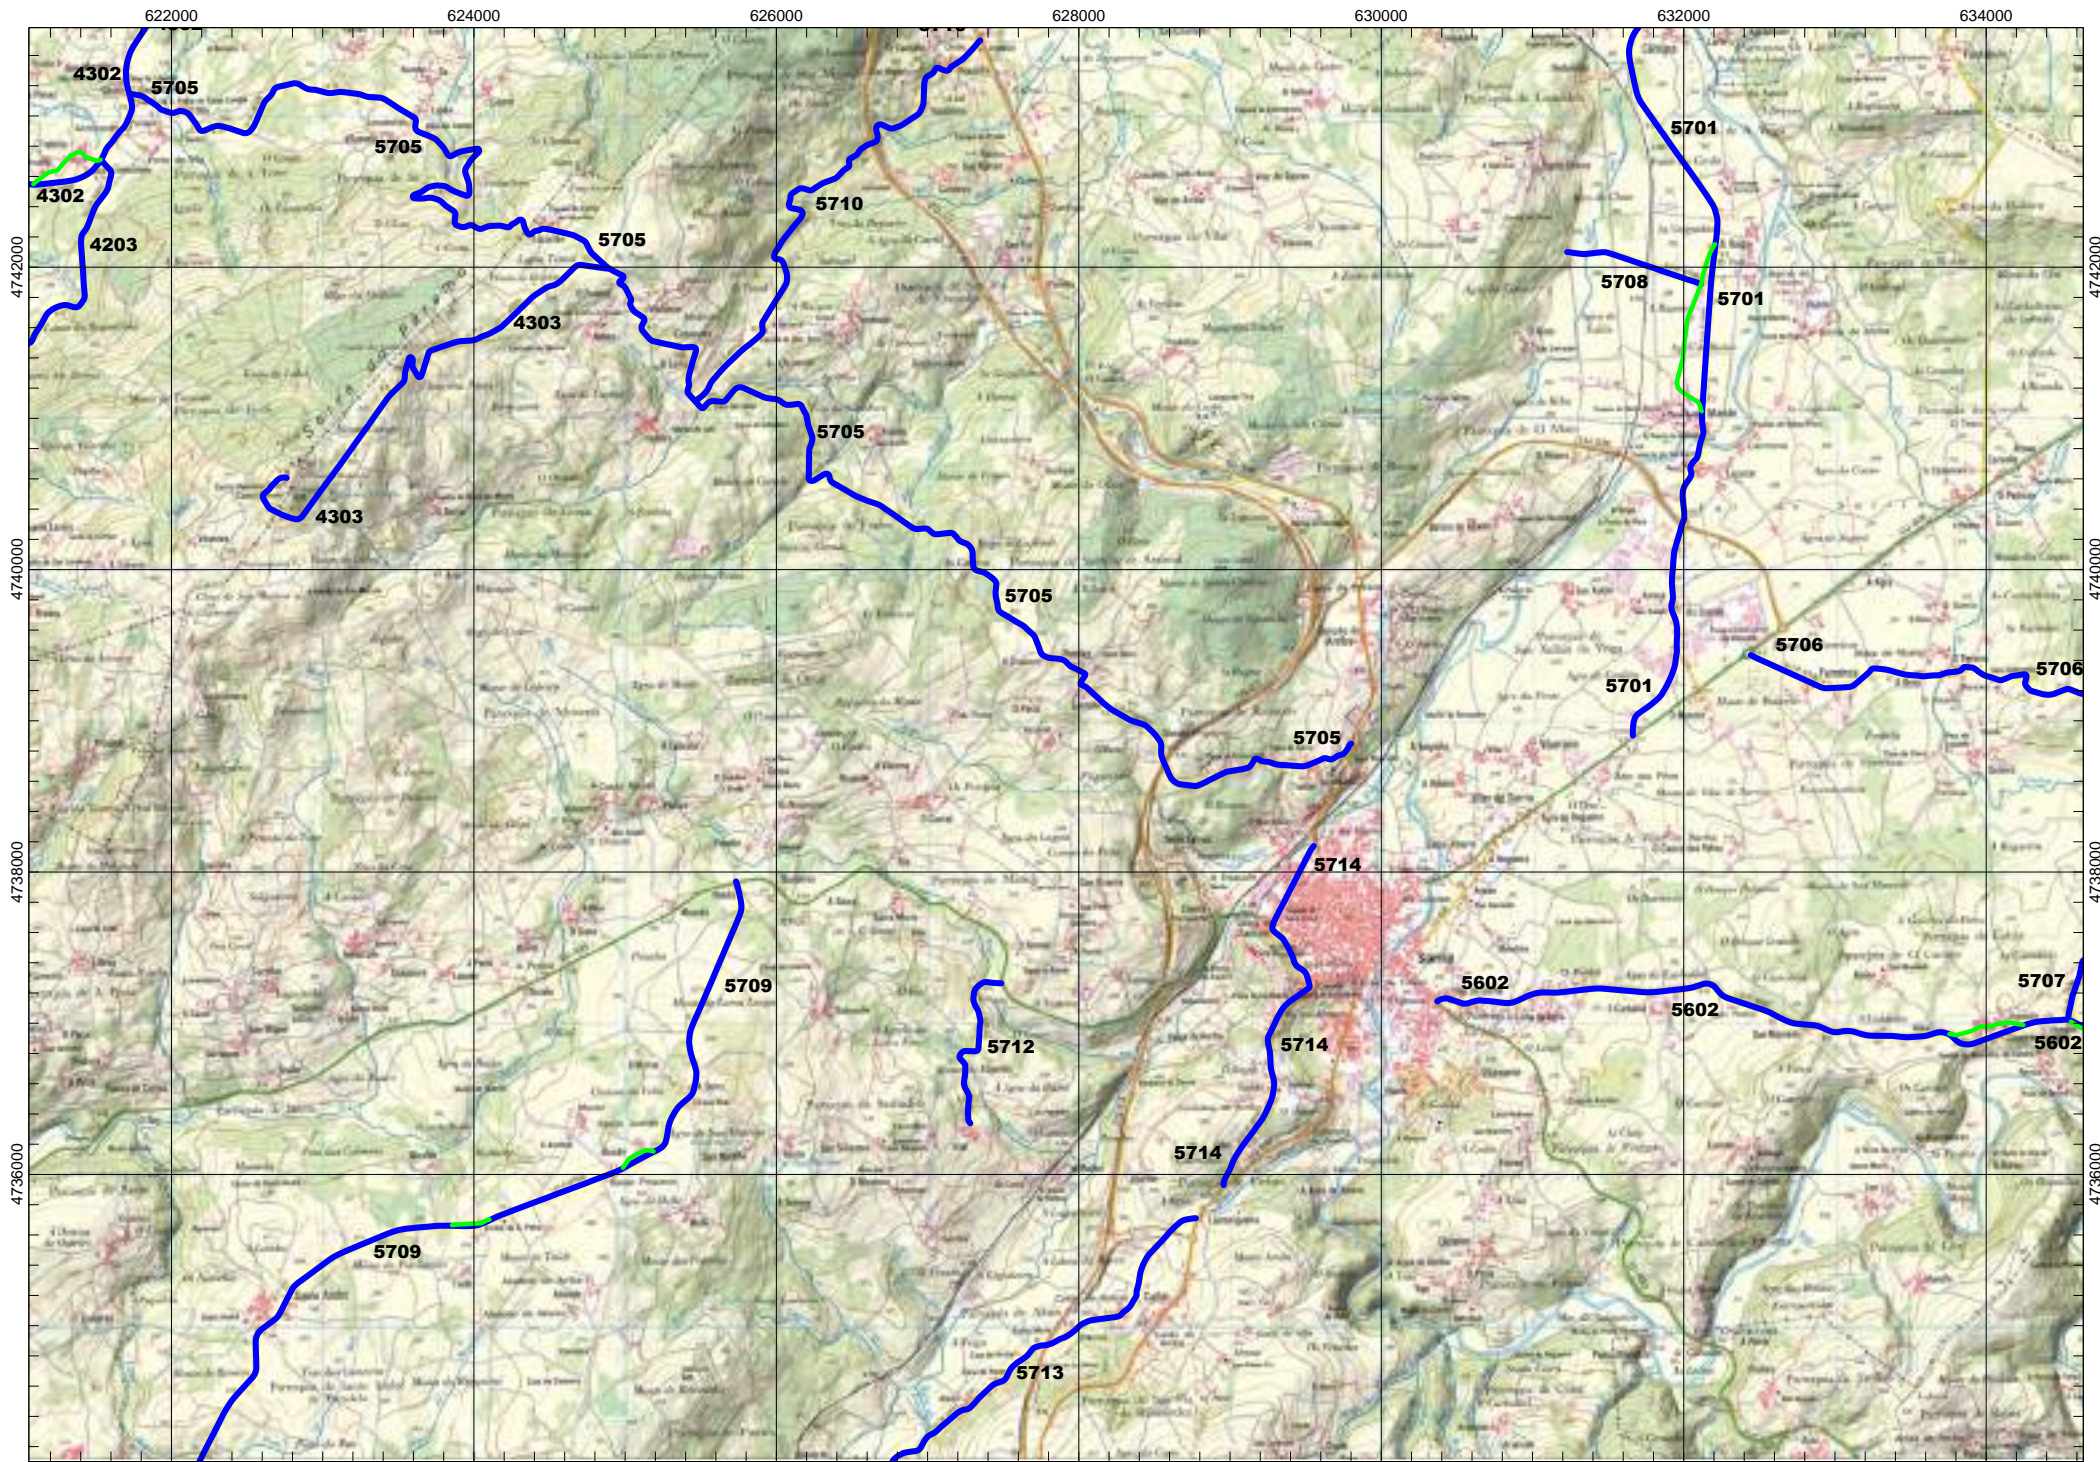

0000 VÍAS DEPUTACIÓN PROVINCIAL

Tramos antiguos
Ramais

FOLLA IGN 124_1 Sarria

ESCALA 1:50.000