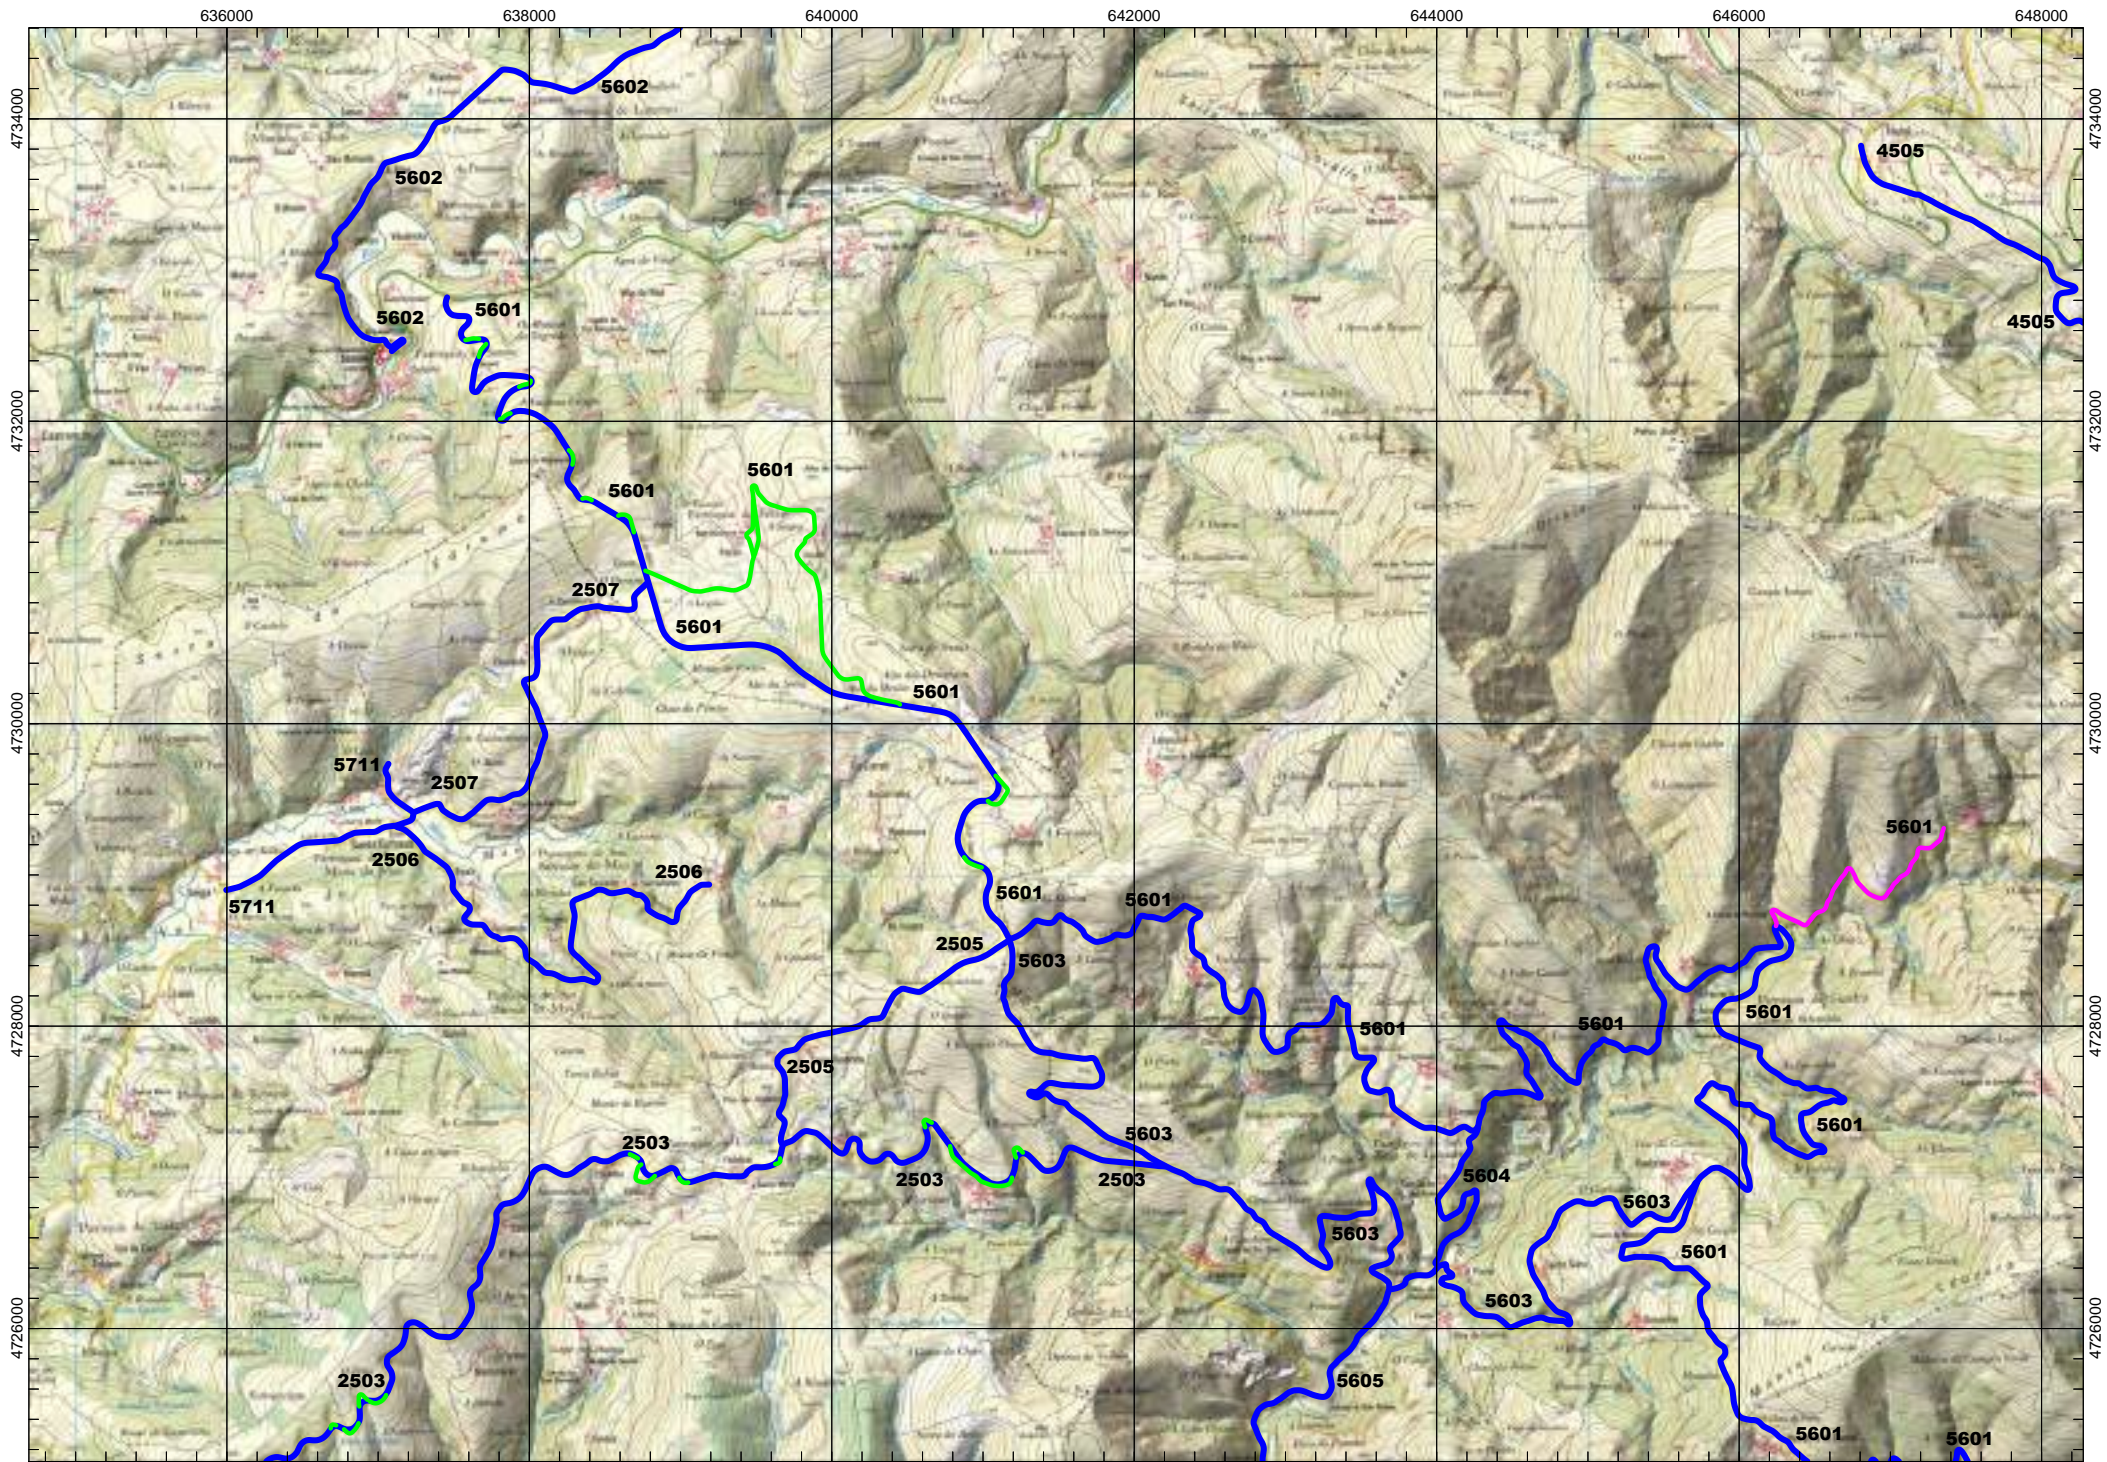

ESCALA 1:50.000

VÍAS DEPUTACIÓN PROVINCIAL

- Tramos antiguos
- Ramais

FOLLA IGN 124_3 Oural

ESCALA 1:50.000

0000 VIAS DEPUTACION PROVINCIAL

Tramos antiguos
Ramais

FOLLA IGN 124_4 Samos