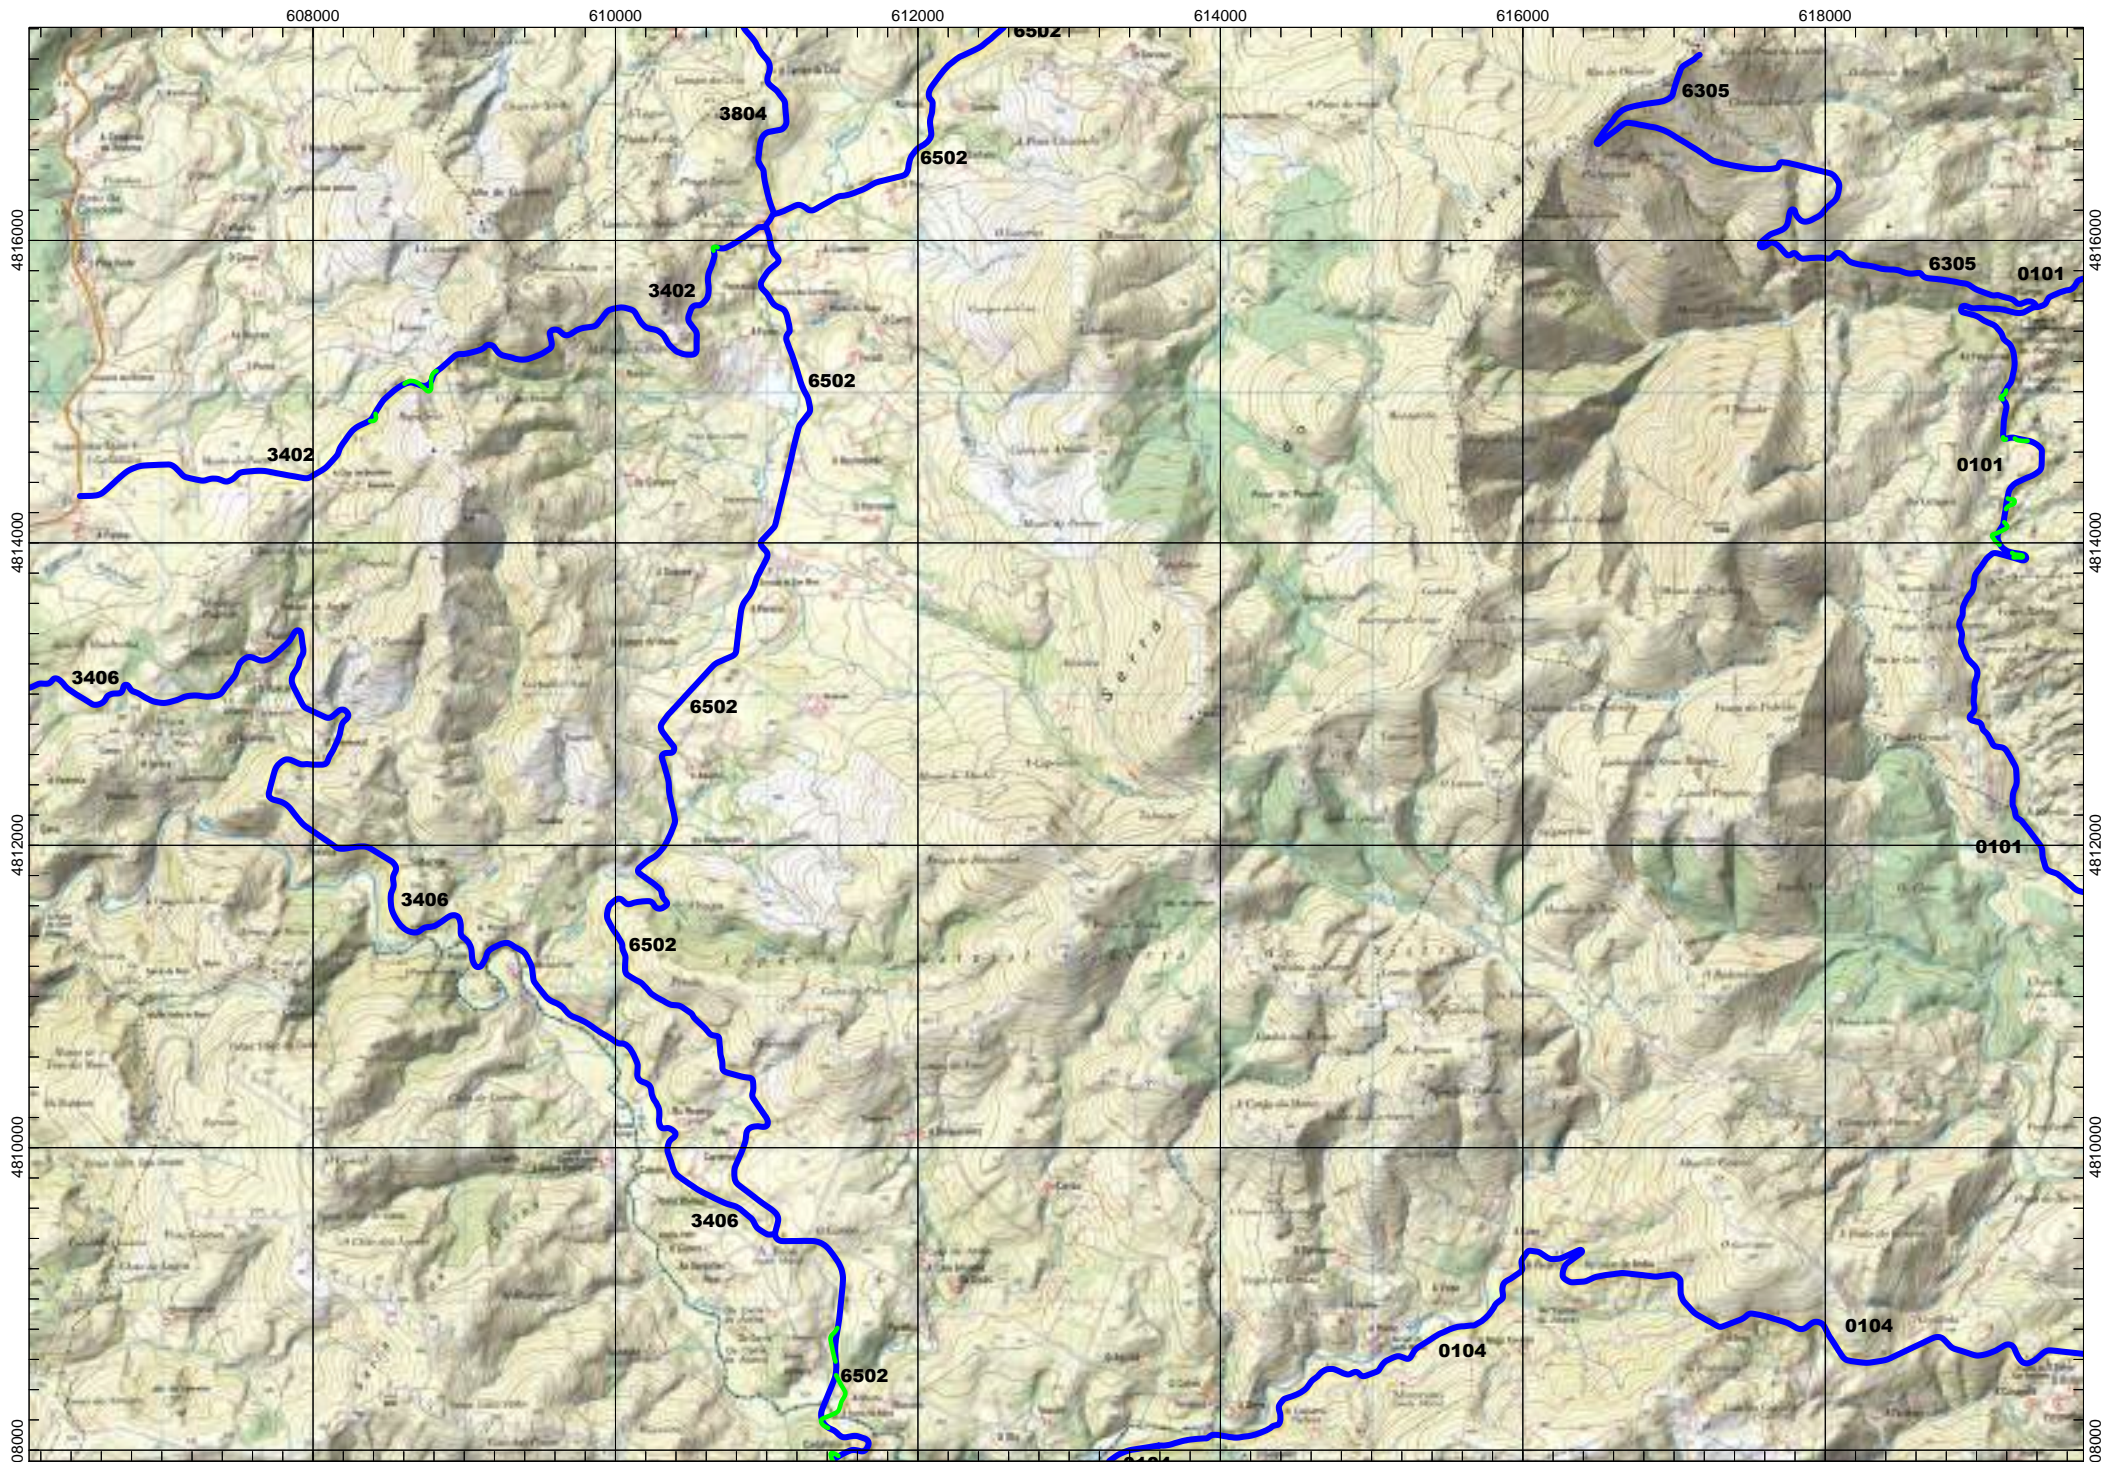

4808000

0000 VÍAS DEPUTACIÓN PROVINCIAL

Tramos antiguos
Ramais

FOLLA IGN 23_1 As Pontes

ESCALA 1:50.000

0000

VÍAS DEPUTACIÓN PROVINCIAL

Tramos antiguos