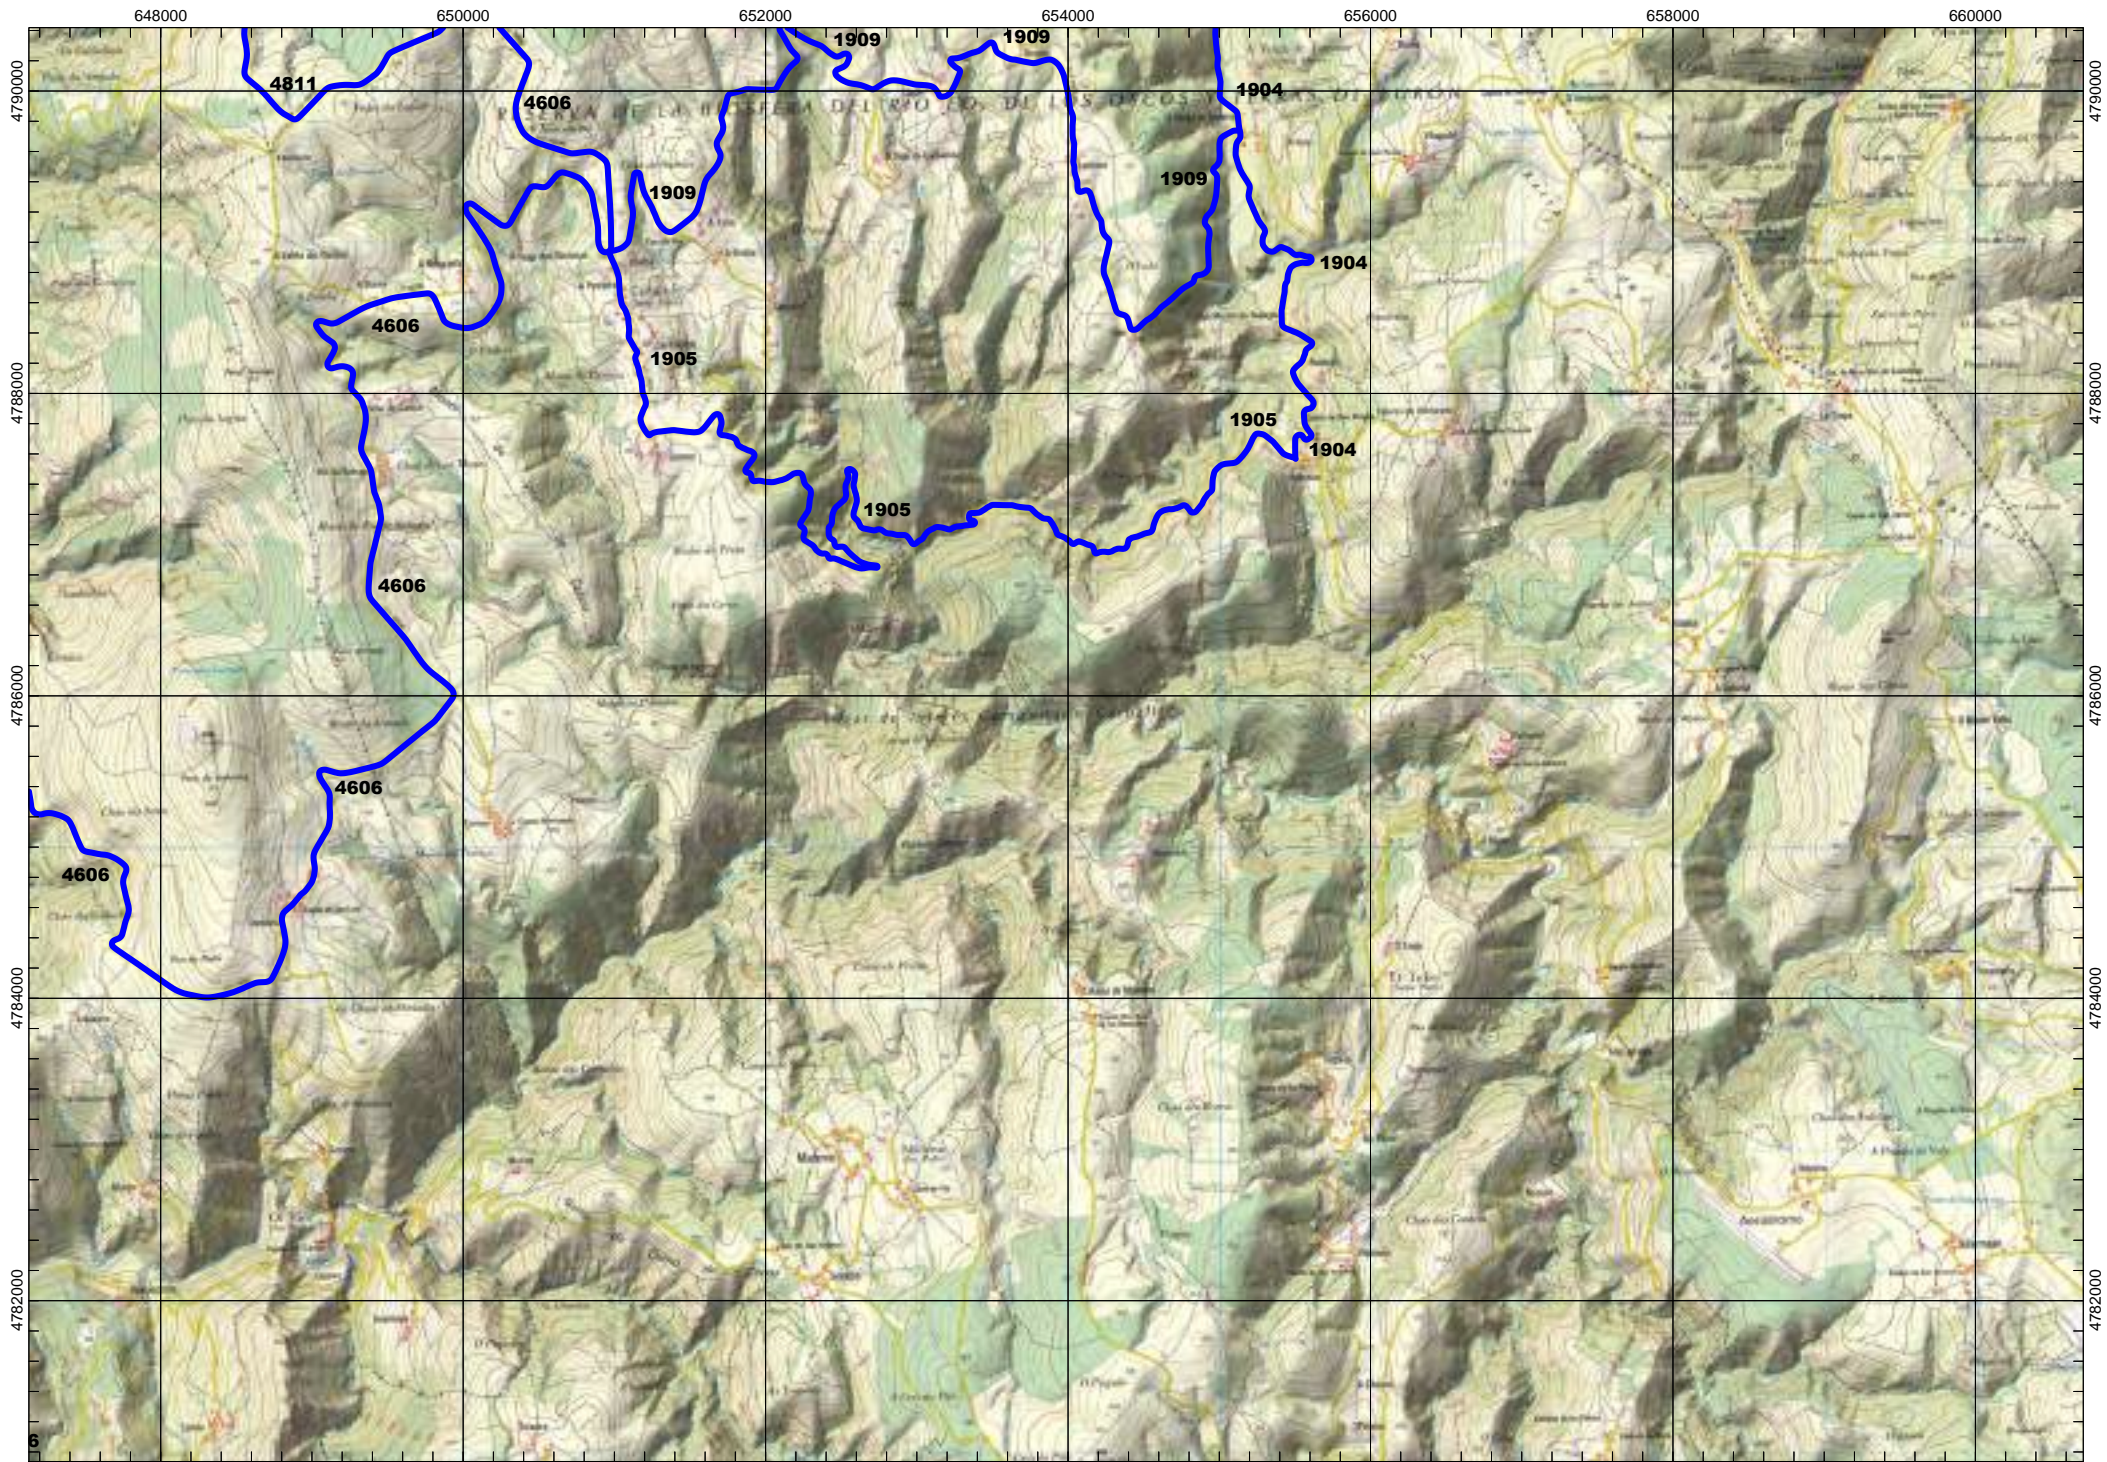

0000

VÍAS DEPUTACIÓN PROVINCIAL

Tramos antiguos

Ramais

FOLLA IGN 49_3 Maderne

ESCALA 1:50.000