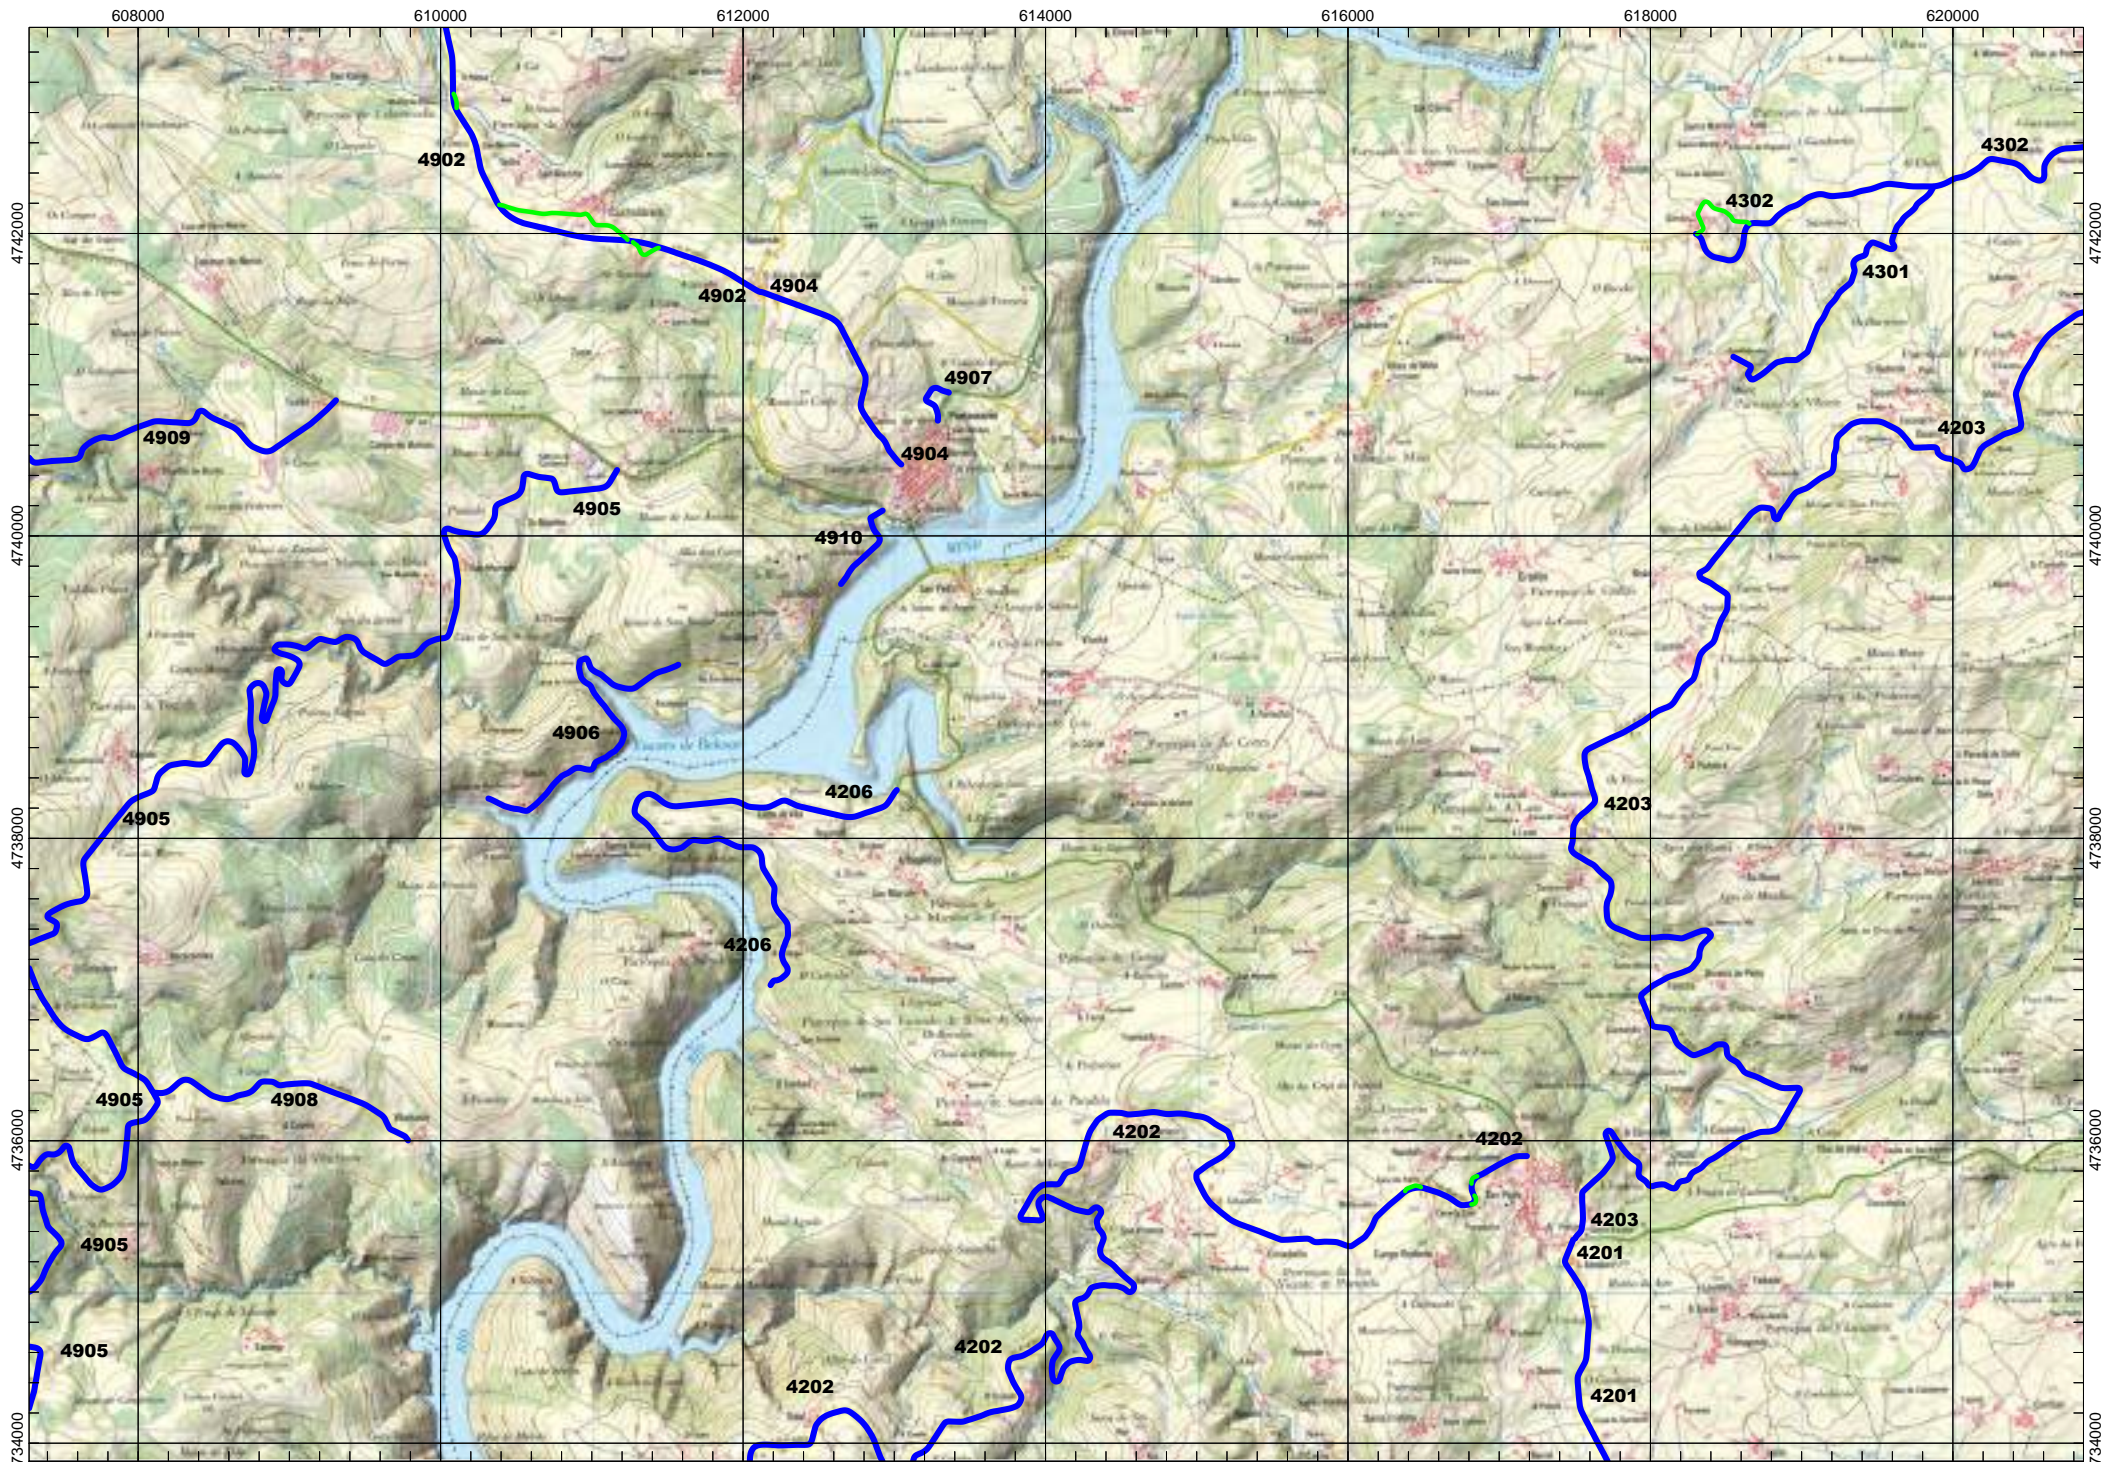

0000 VÍAS DEPUTACIÓN PROVINCIAL

Tramos antiguos
Ramais

FOLLA IGN 123_2 Portomarín

ESCALA 1:50.000