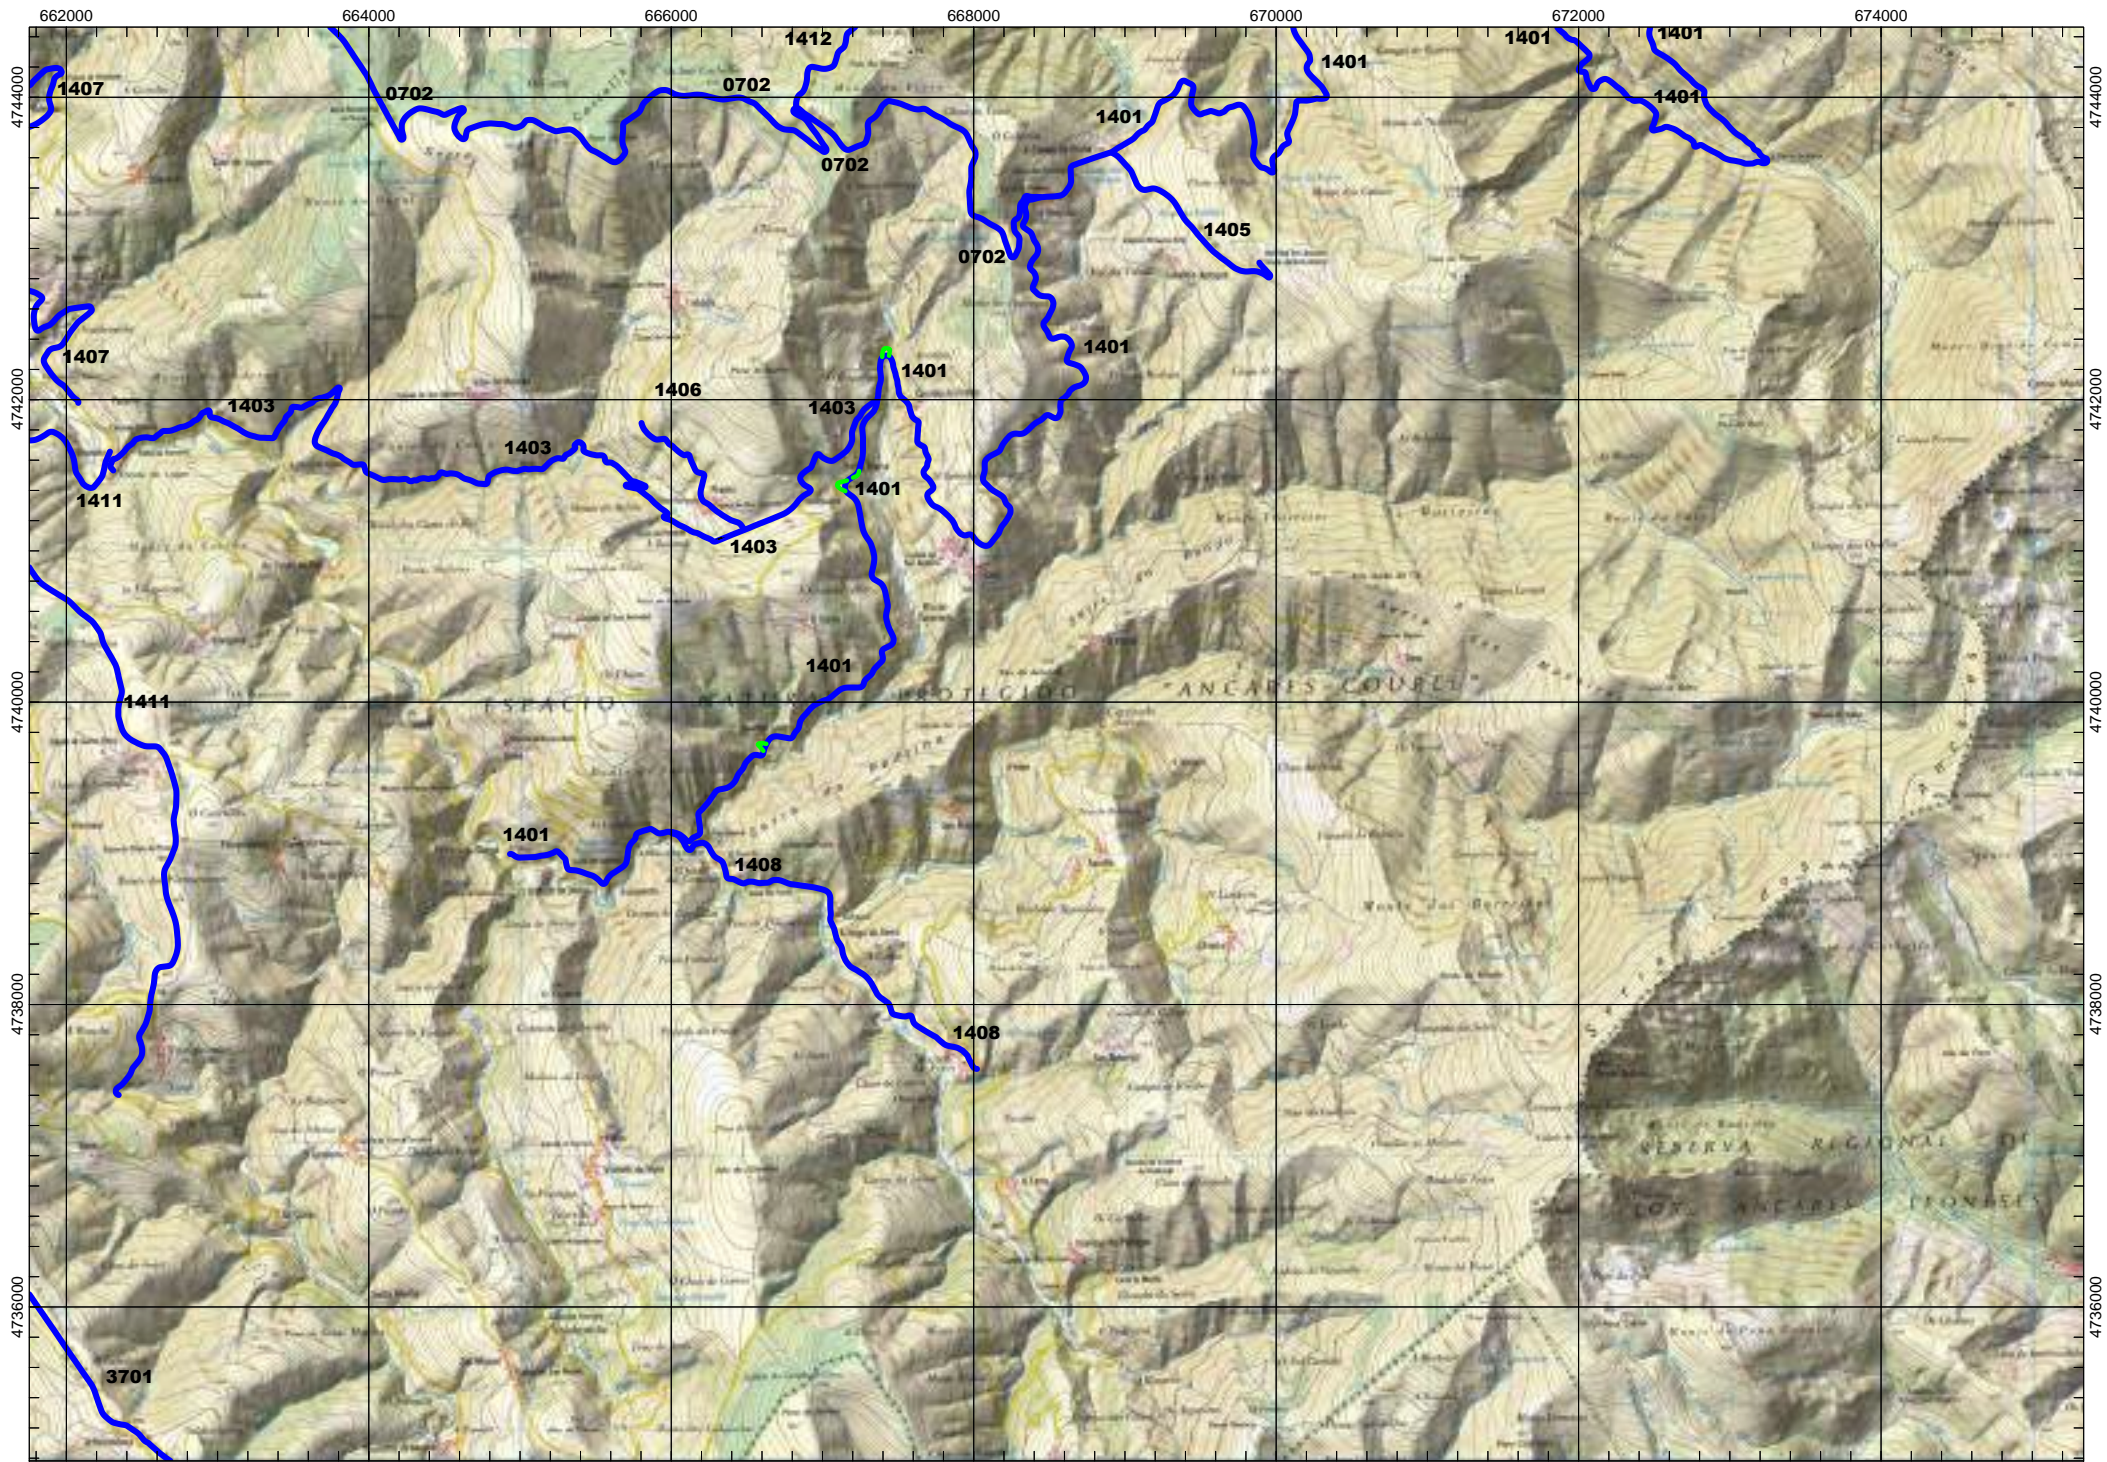

ESCALA 1:50.000

0000 VÍAS DEPUTACIÓN PROVINCIAL

Tramos antiguos
Ramais

FOLLA IGN 125_1 As Nogais

ESCALA 1:50.000

VÍAS DEPUTACIÓN PROVINCIAL

Tramos antiguos

Ramais