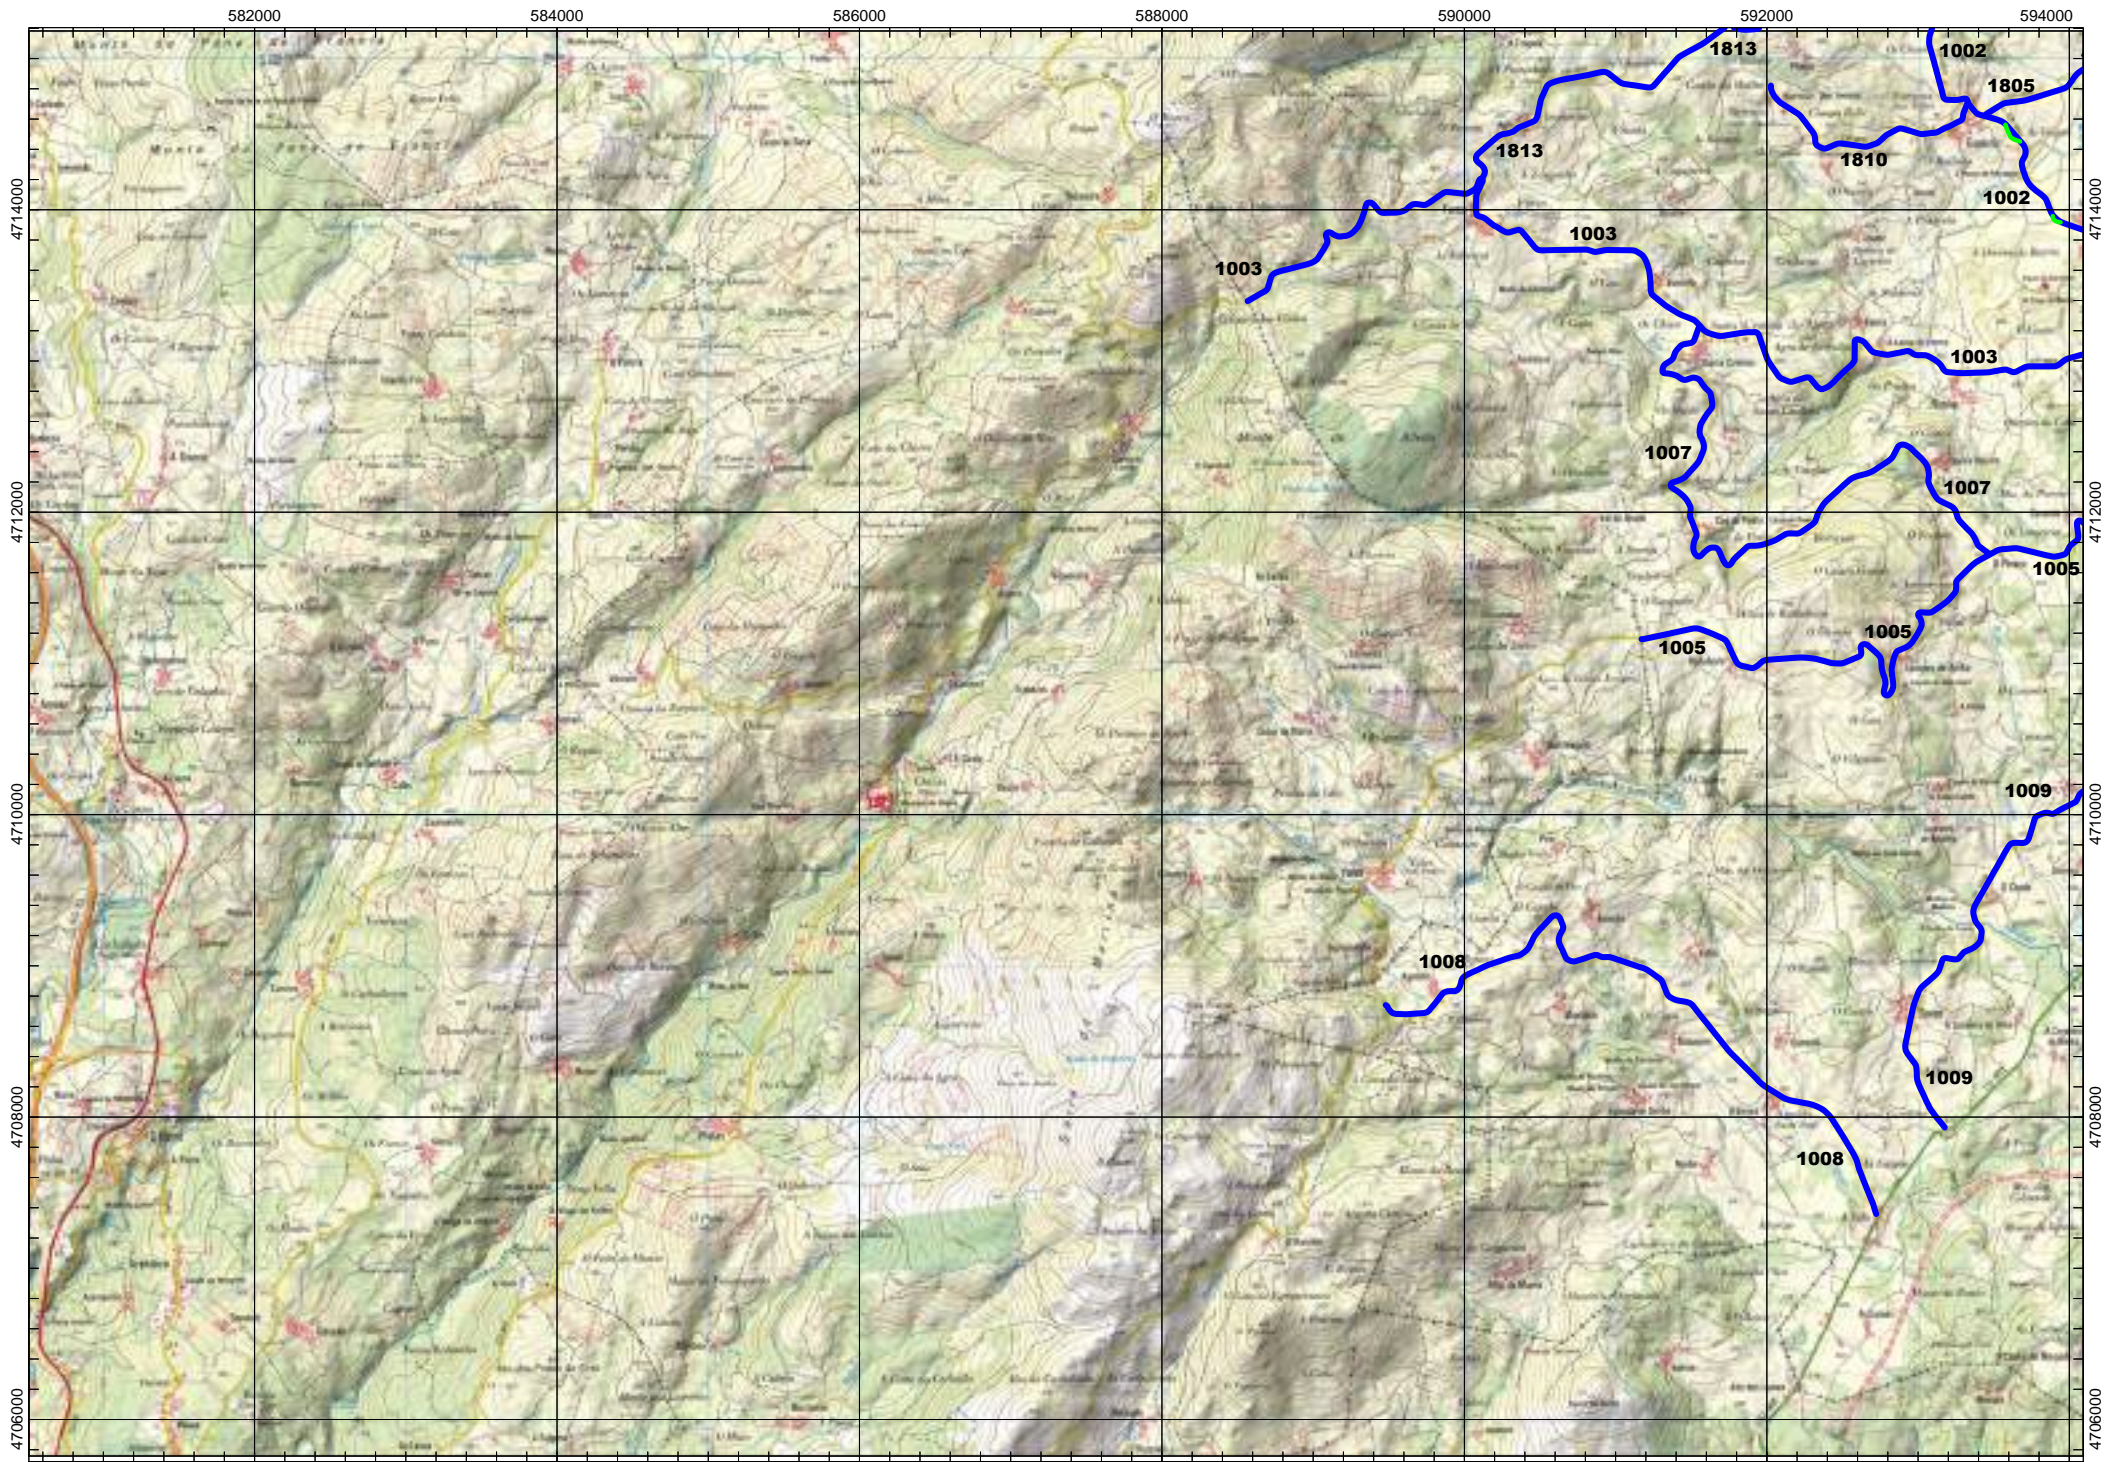

Tramos antigos

Ramais

FOLLA IGN 125_4 Balboa

ESCALA 1:50.000

0000 VÍAS DEPUTACIÓN PROVINCIAL

Tramos antiguos
Ramais

FOLLA IGN 154_2 Rodeiro

ESCALA 1:50.000