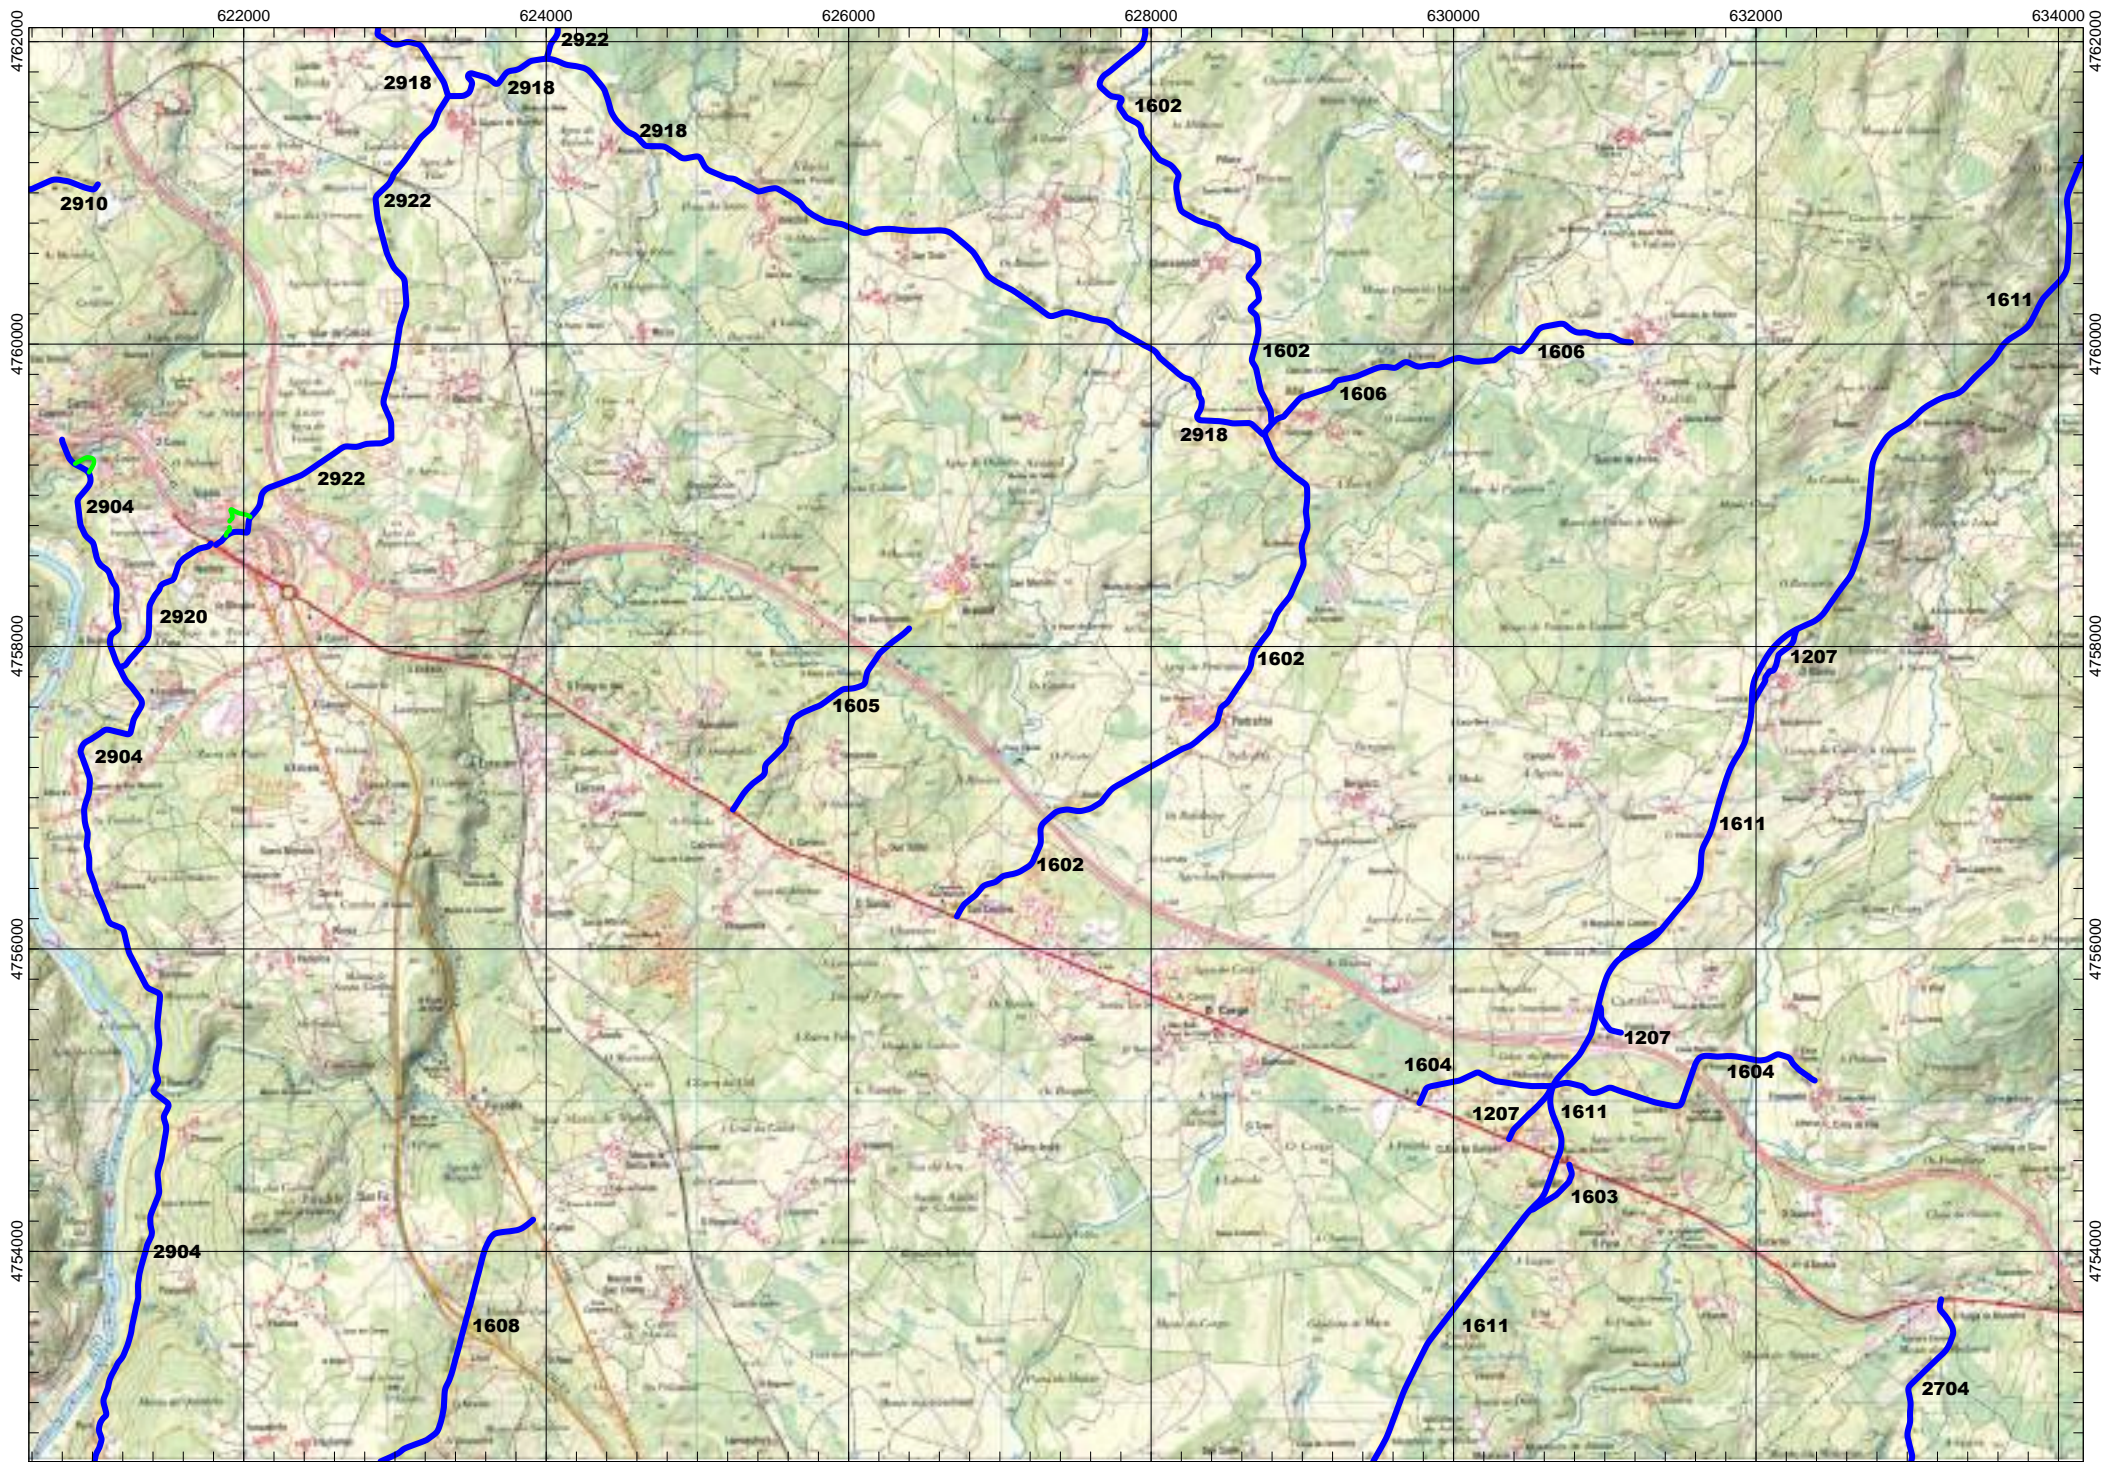

ESCALA 1:50.000

0000 VÍAS DEPUTACIÓN PROVINCIAL

Tramos antiguos
Ramais

FOLLA IGN 97_4 Pradedá

ESCALA 1:50.000

VÍAS DEPUTACIÓN PROVINCIAL

Tramos antiguos

Ramais