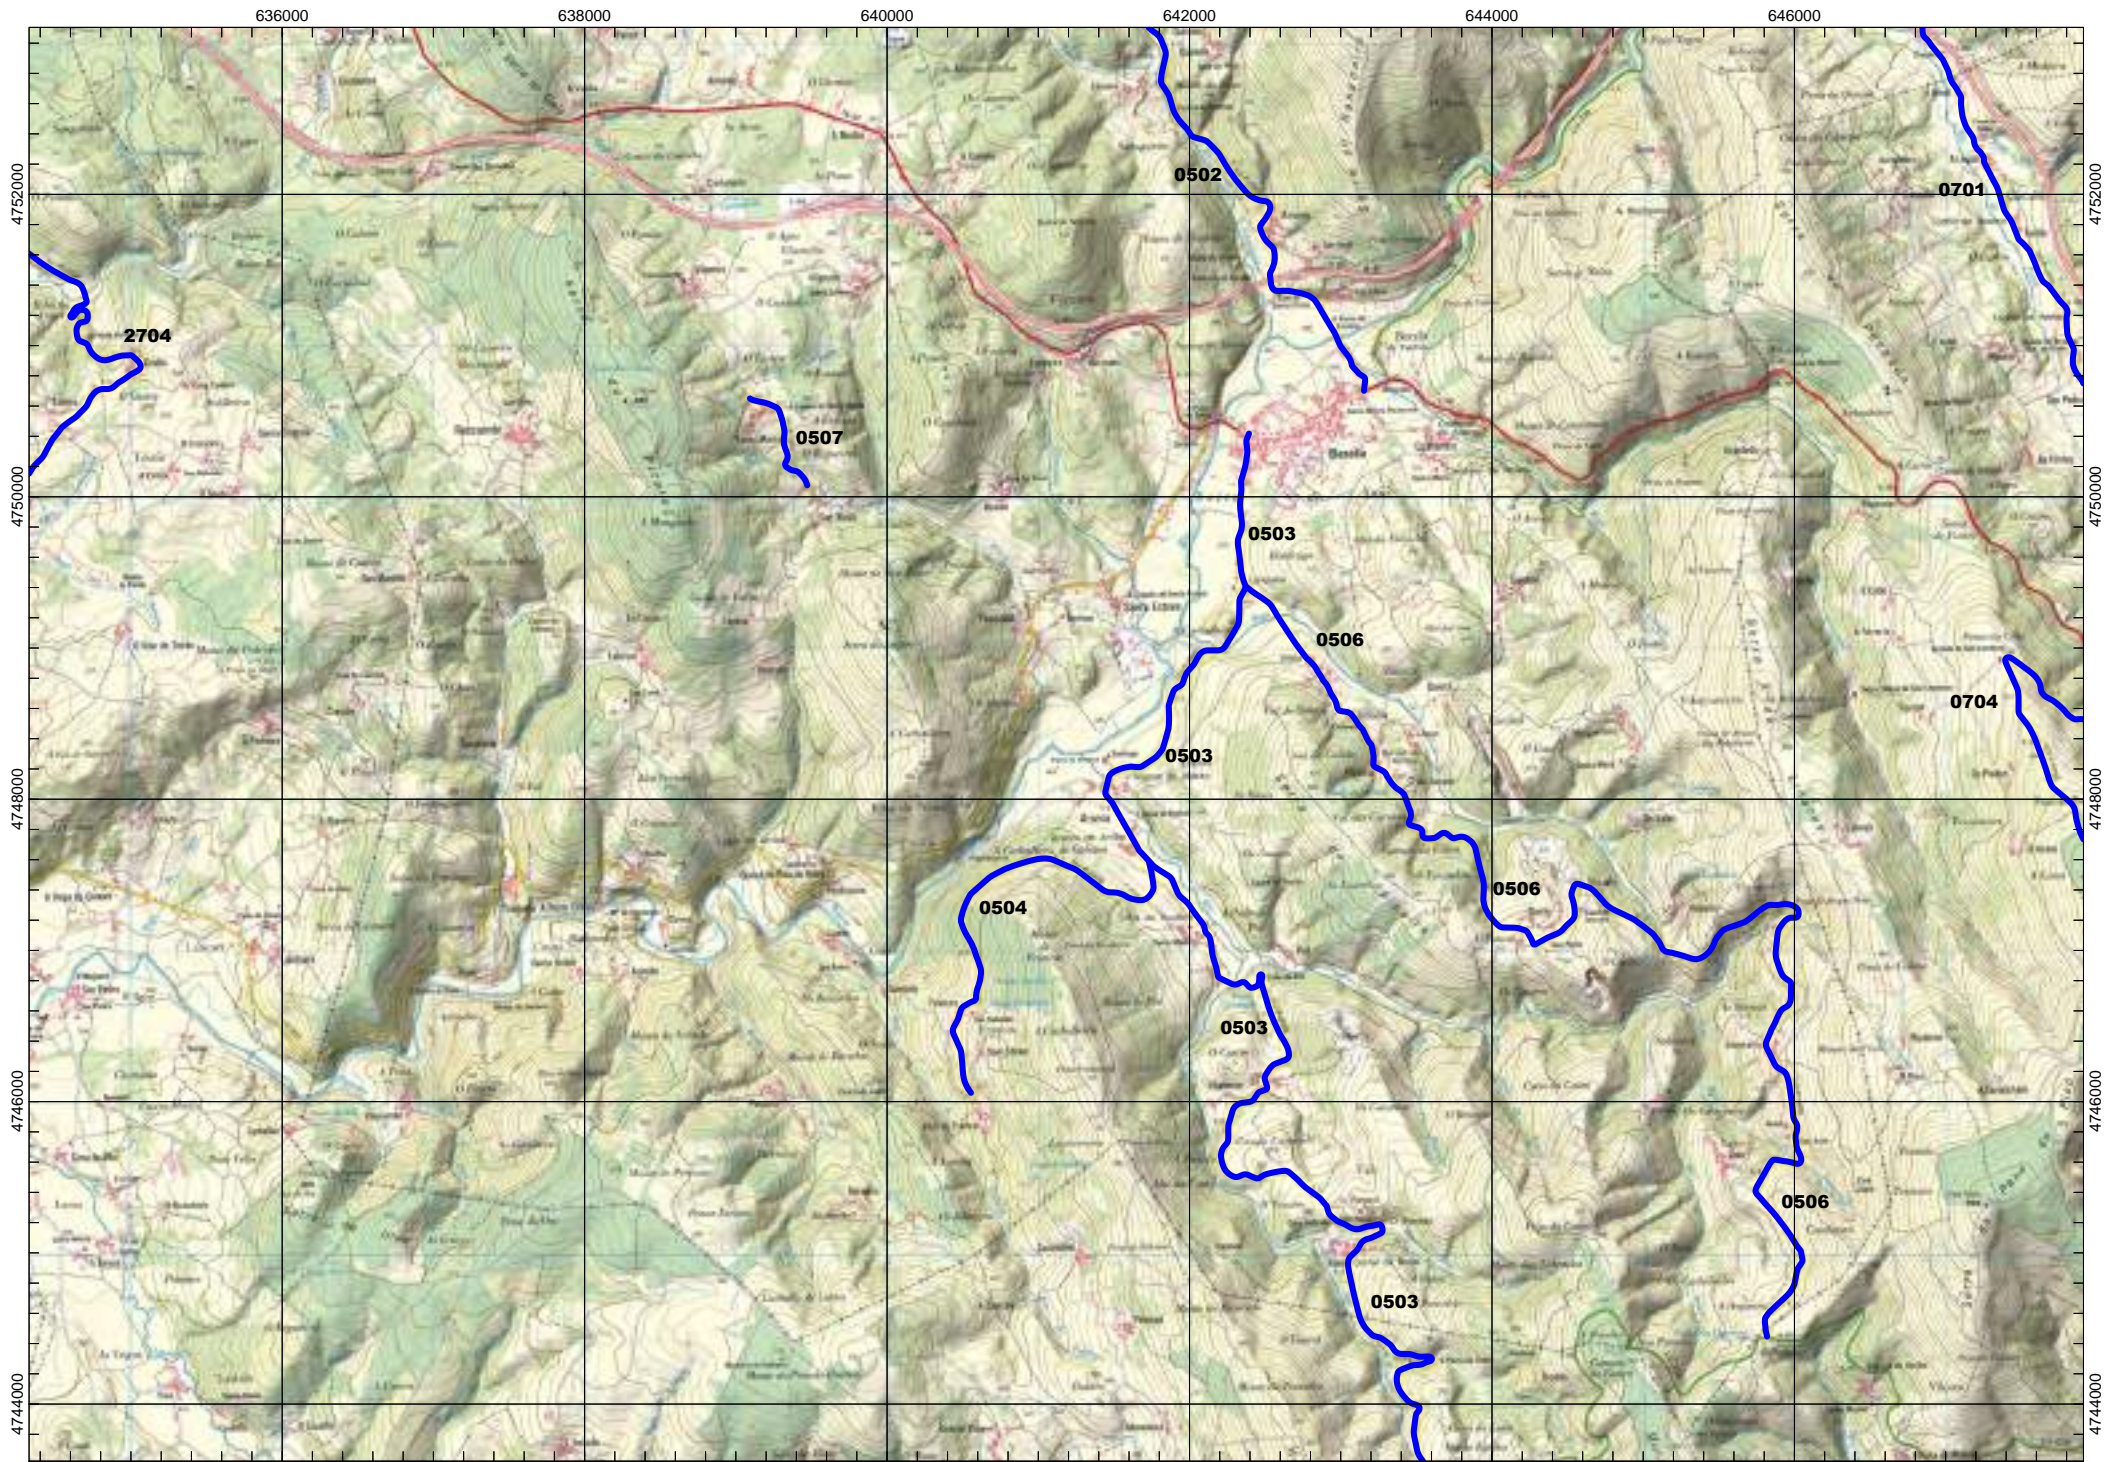

0000 VÍAS DEPUTACIÓN PROVINCIAL

Tramos antiguos
Ramais

FOLLA IGN 98_3 Pobra de San Xiao

ESCALA 1:50.000

0000

VÍAS DEPUTACIÓN PROVINCIAL

Tramos antiguos

Ramais