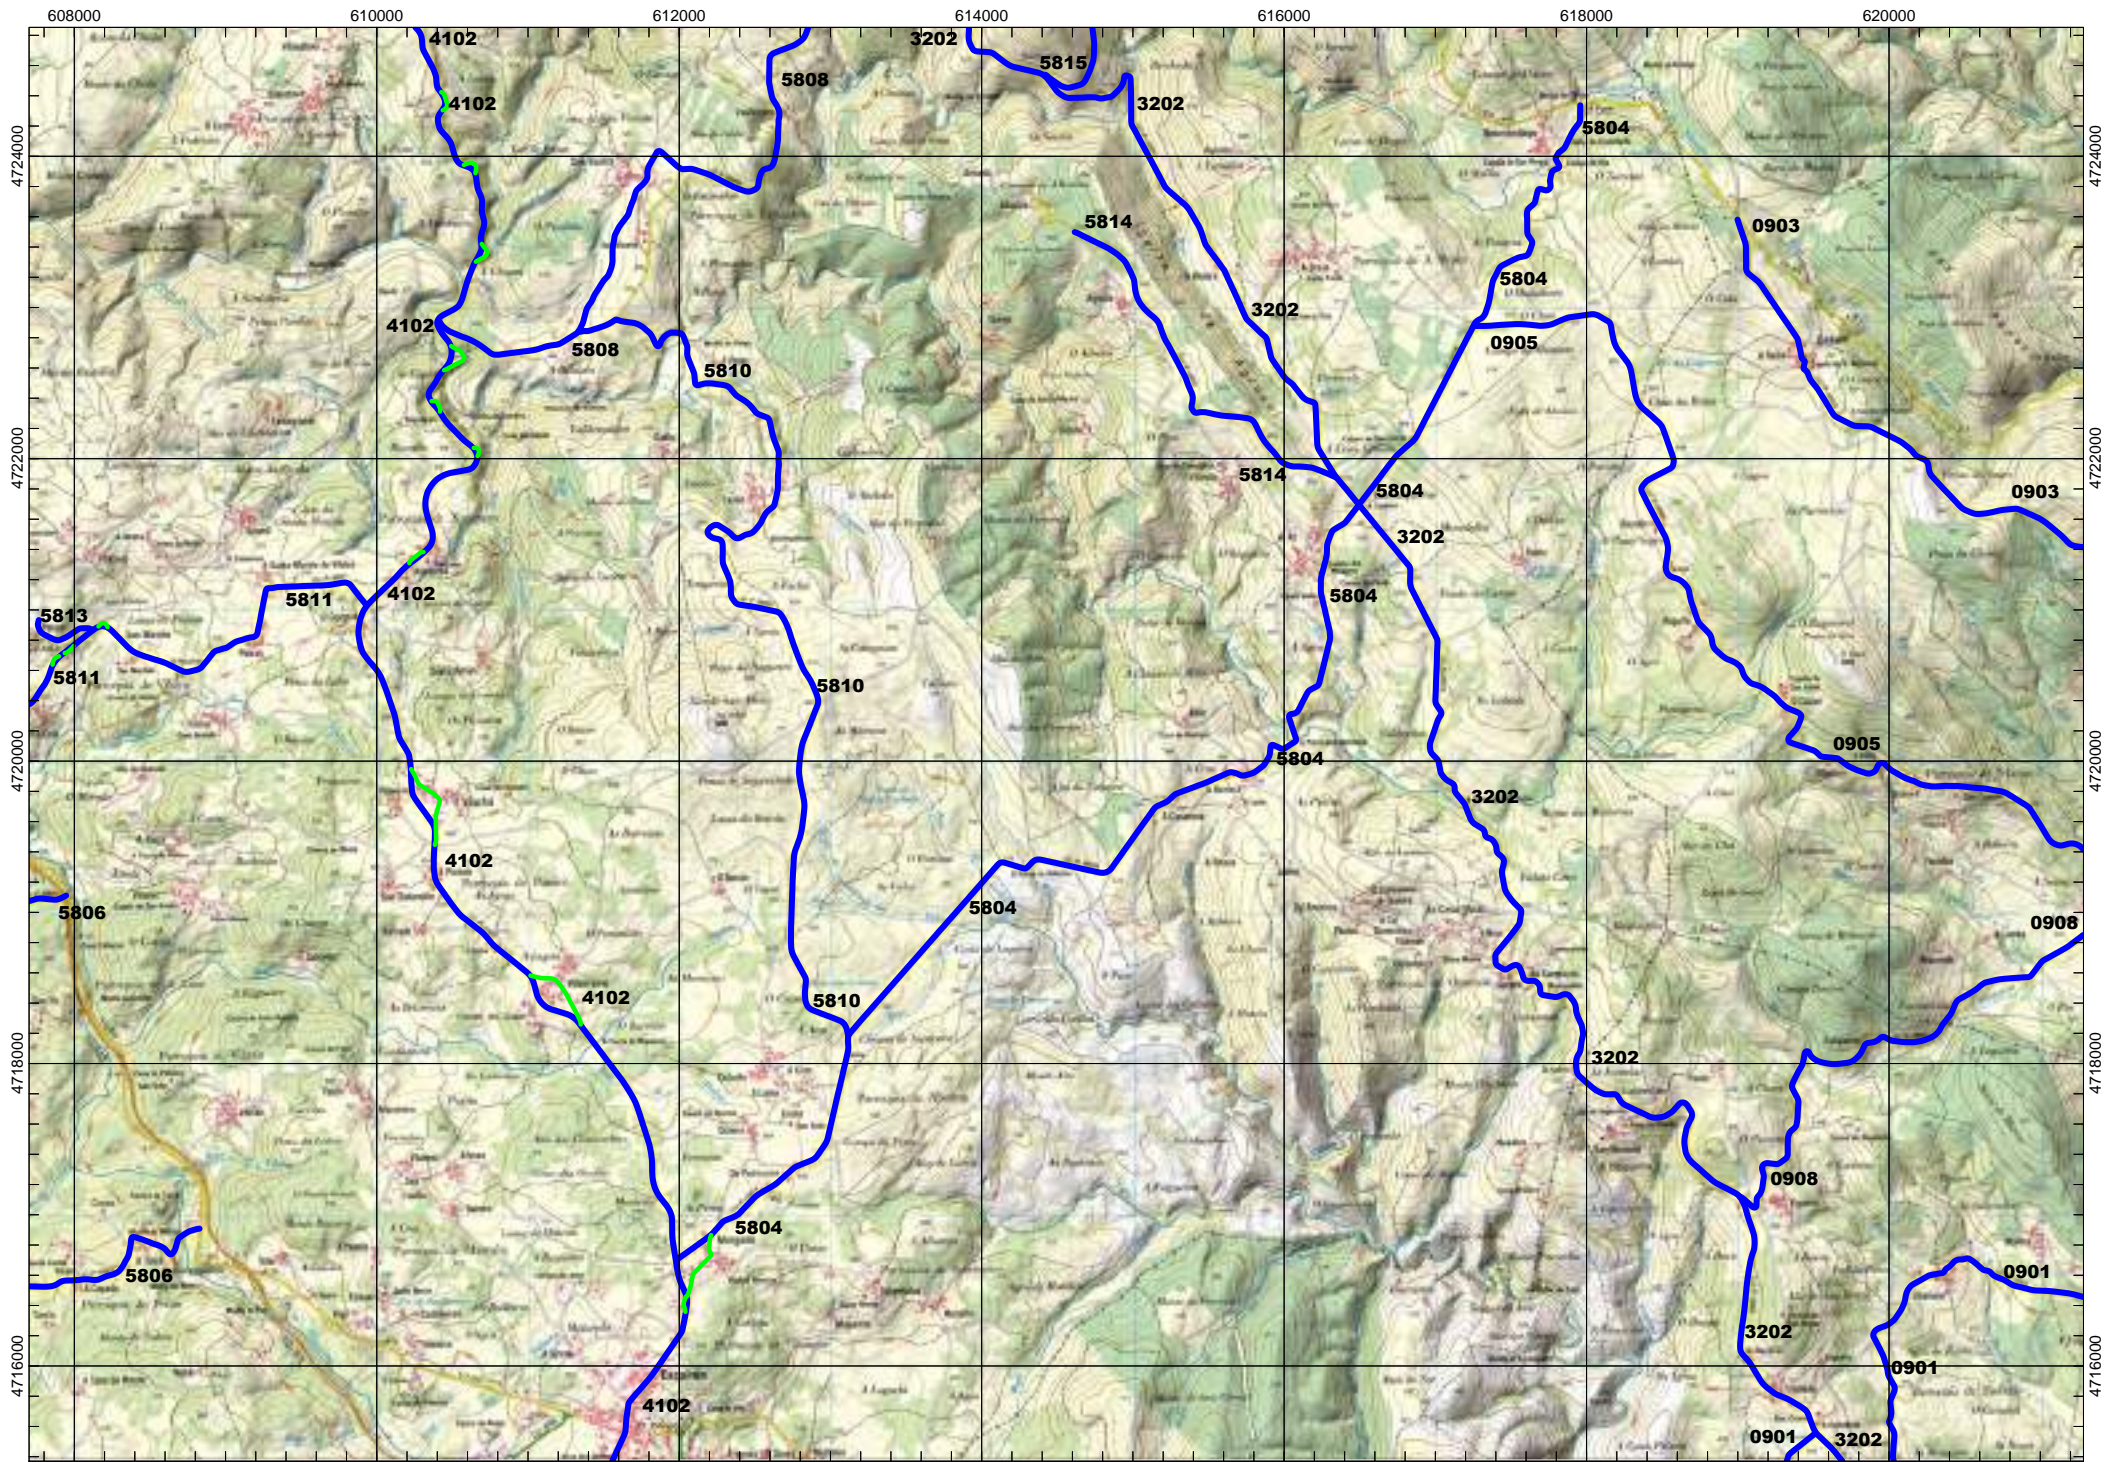

0000 VÍAS DEPUTACIÓN PROVINCIAL

Tramos antiguos
Ramais

FOLLA IGN 155_2 Escarirón

ESCALA 1:50.000