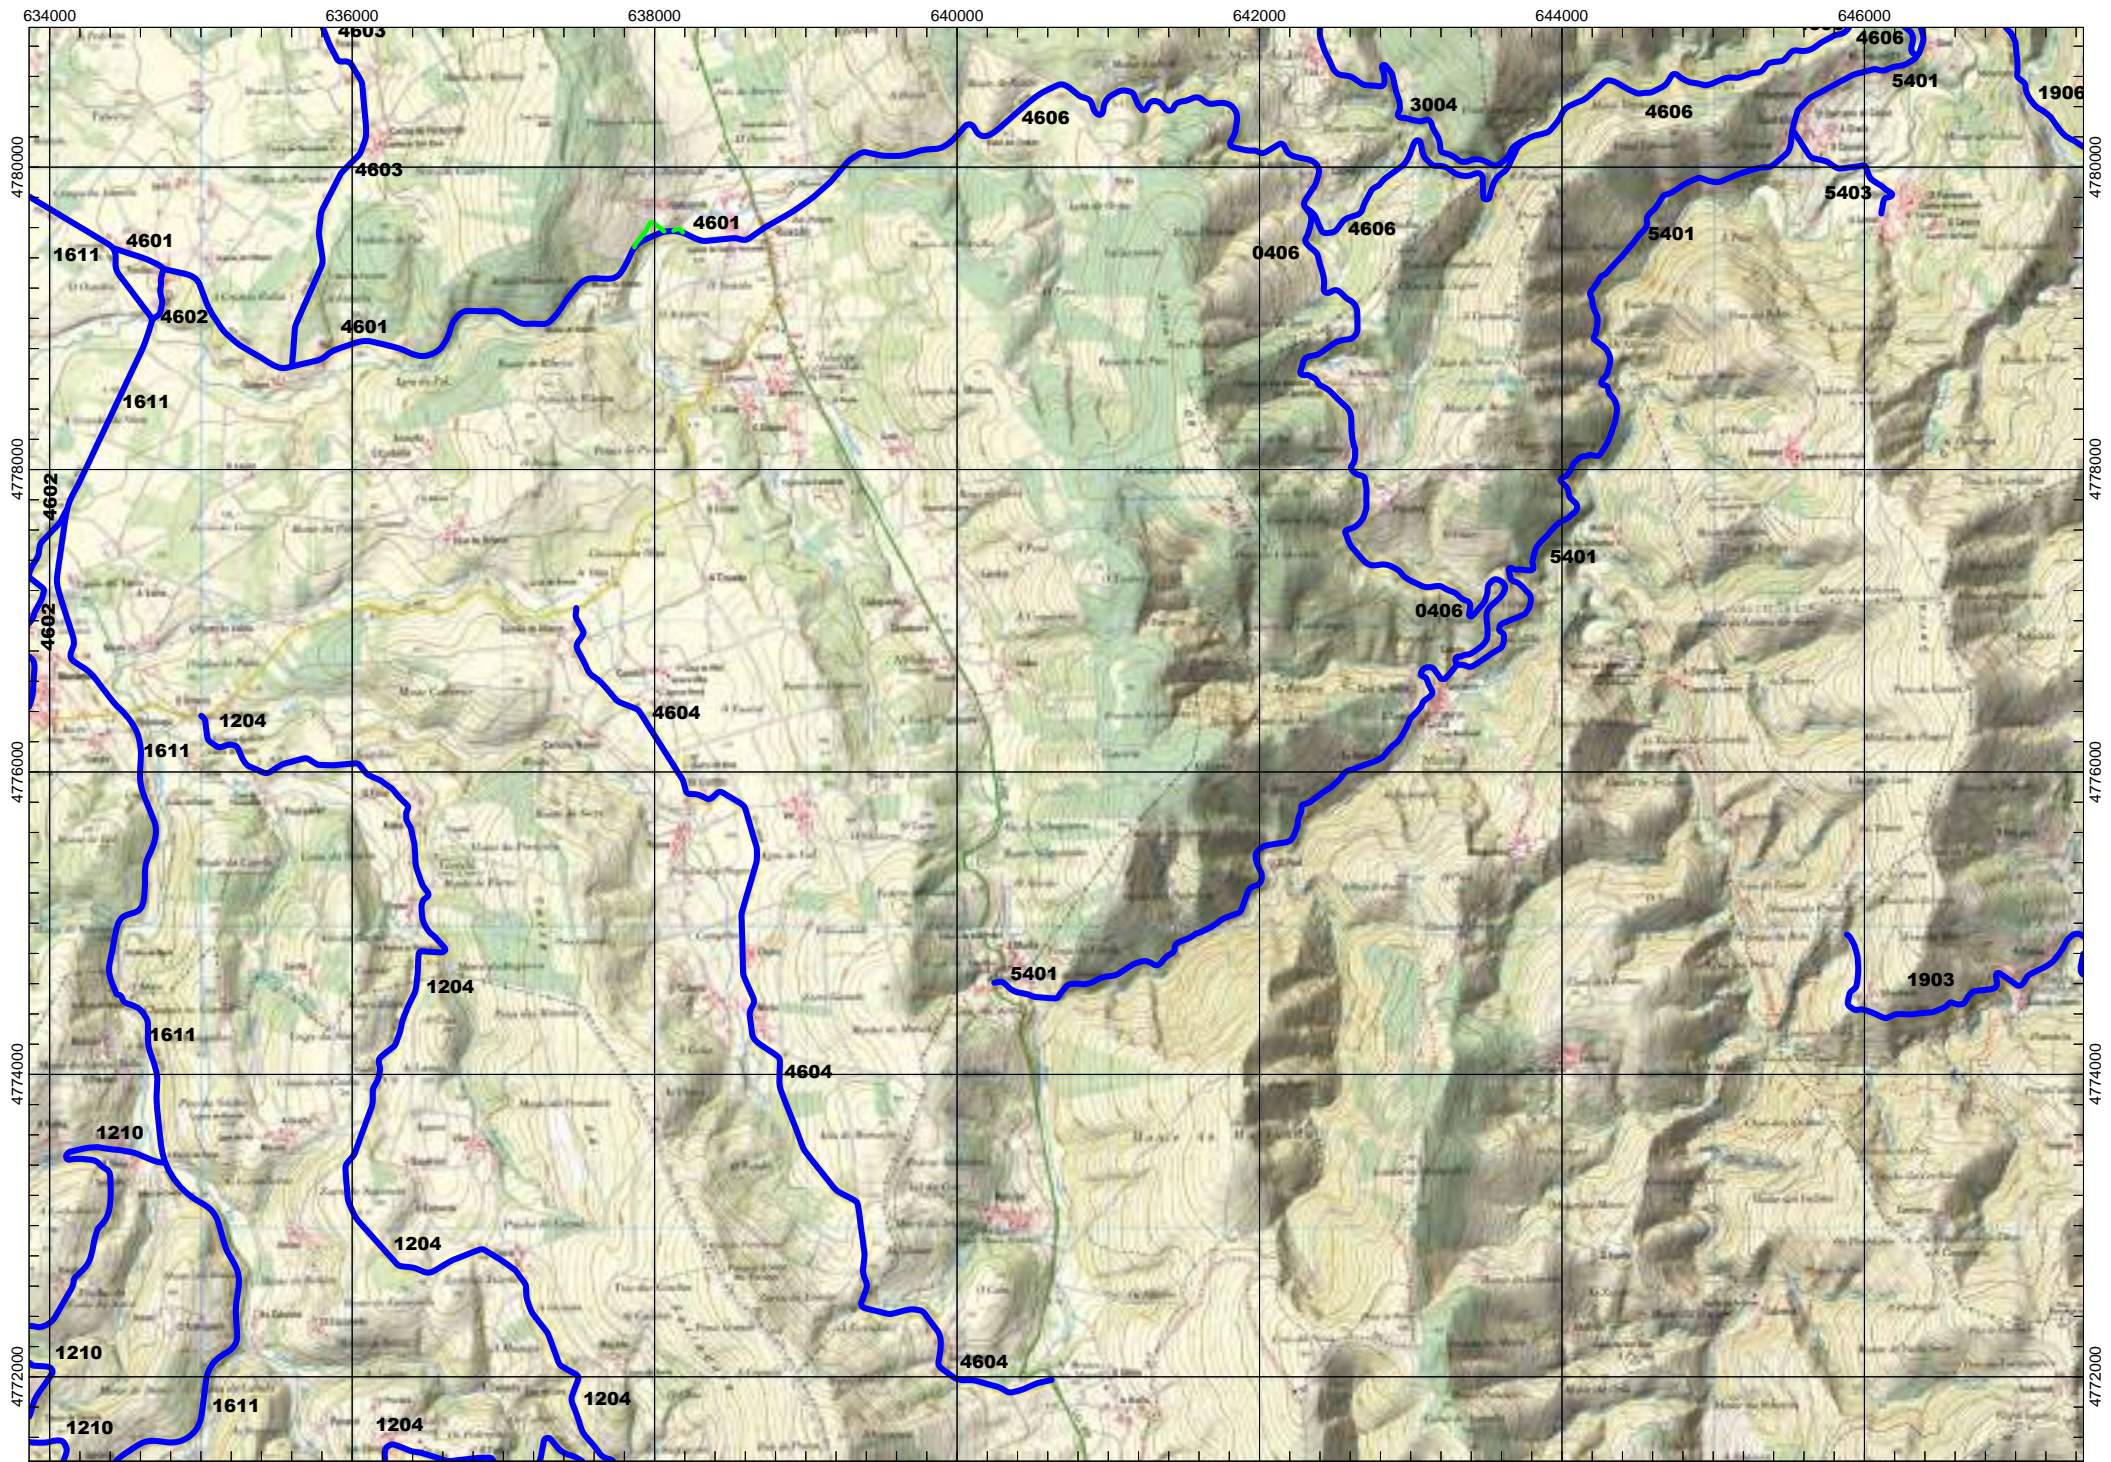

ESCALA 1:50.000

0000 VIAS DEPUTACION PROVINCIAL

Tramos antiguos
Ramais

FOLLA IGN 73_1 Castro Riberas de Lea

ESCALA 1:50.000

0000 VÍAS DEPUTACIÓN PROVINCIAL

Tramos antigos

Ramais