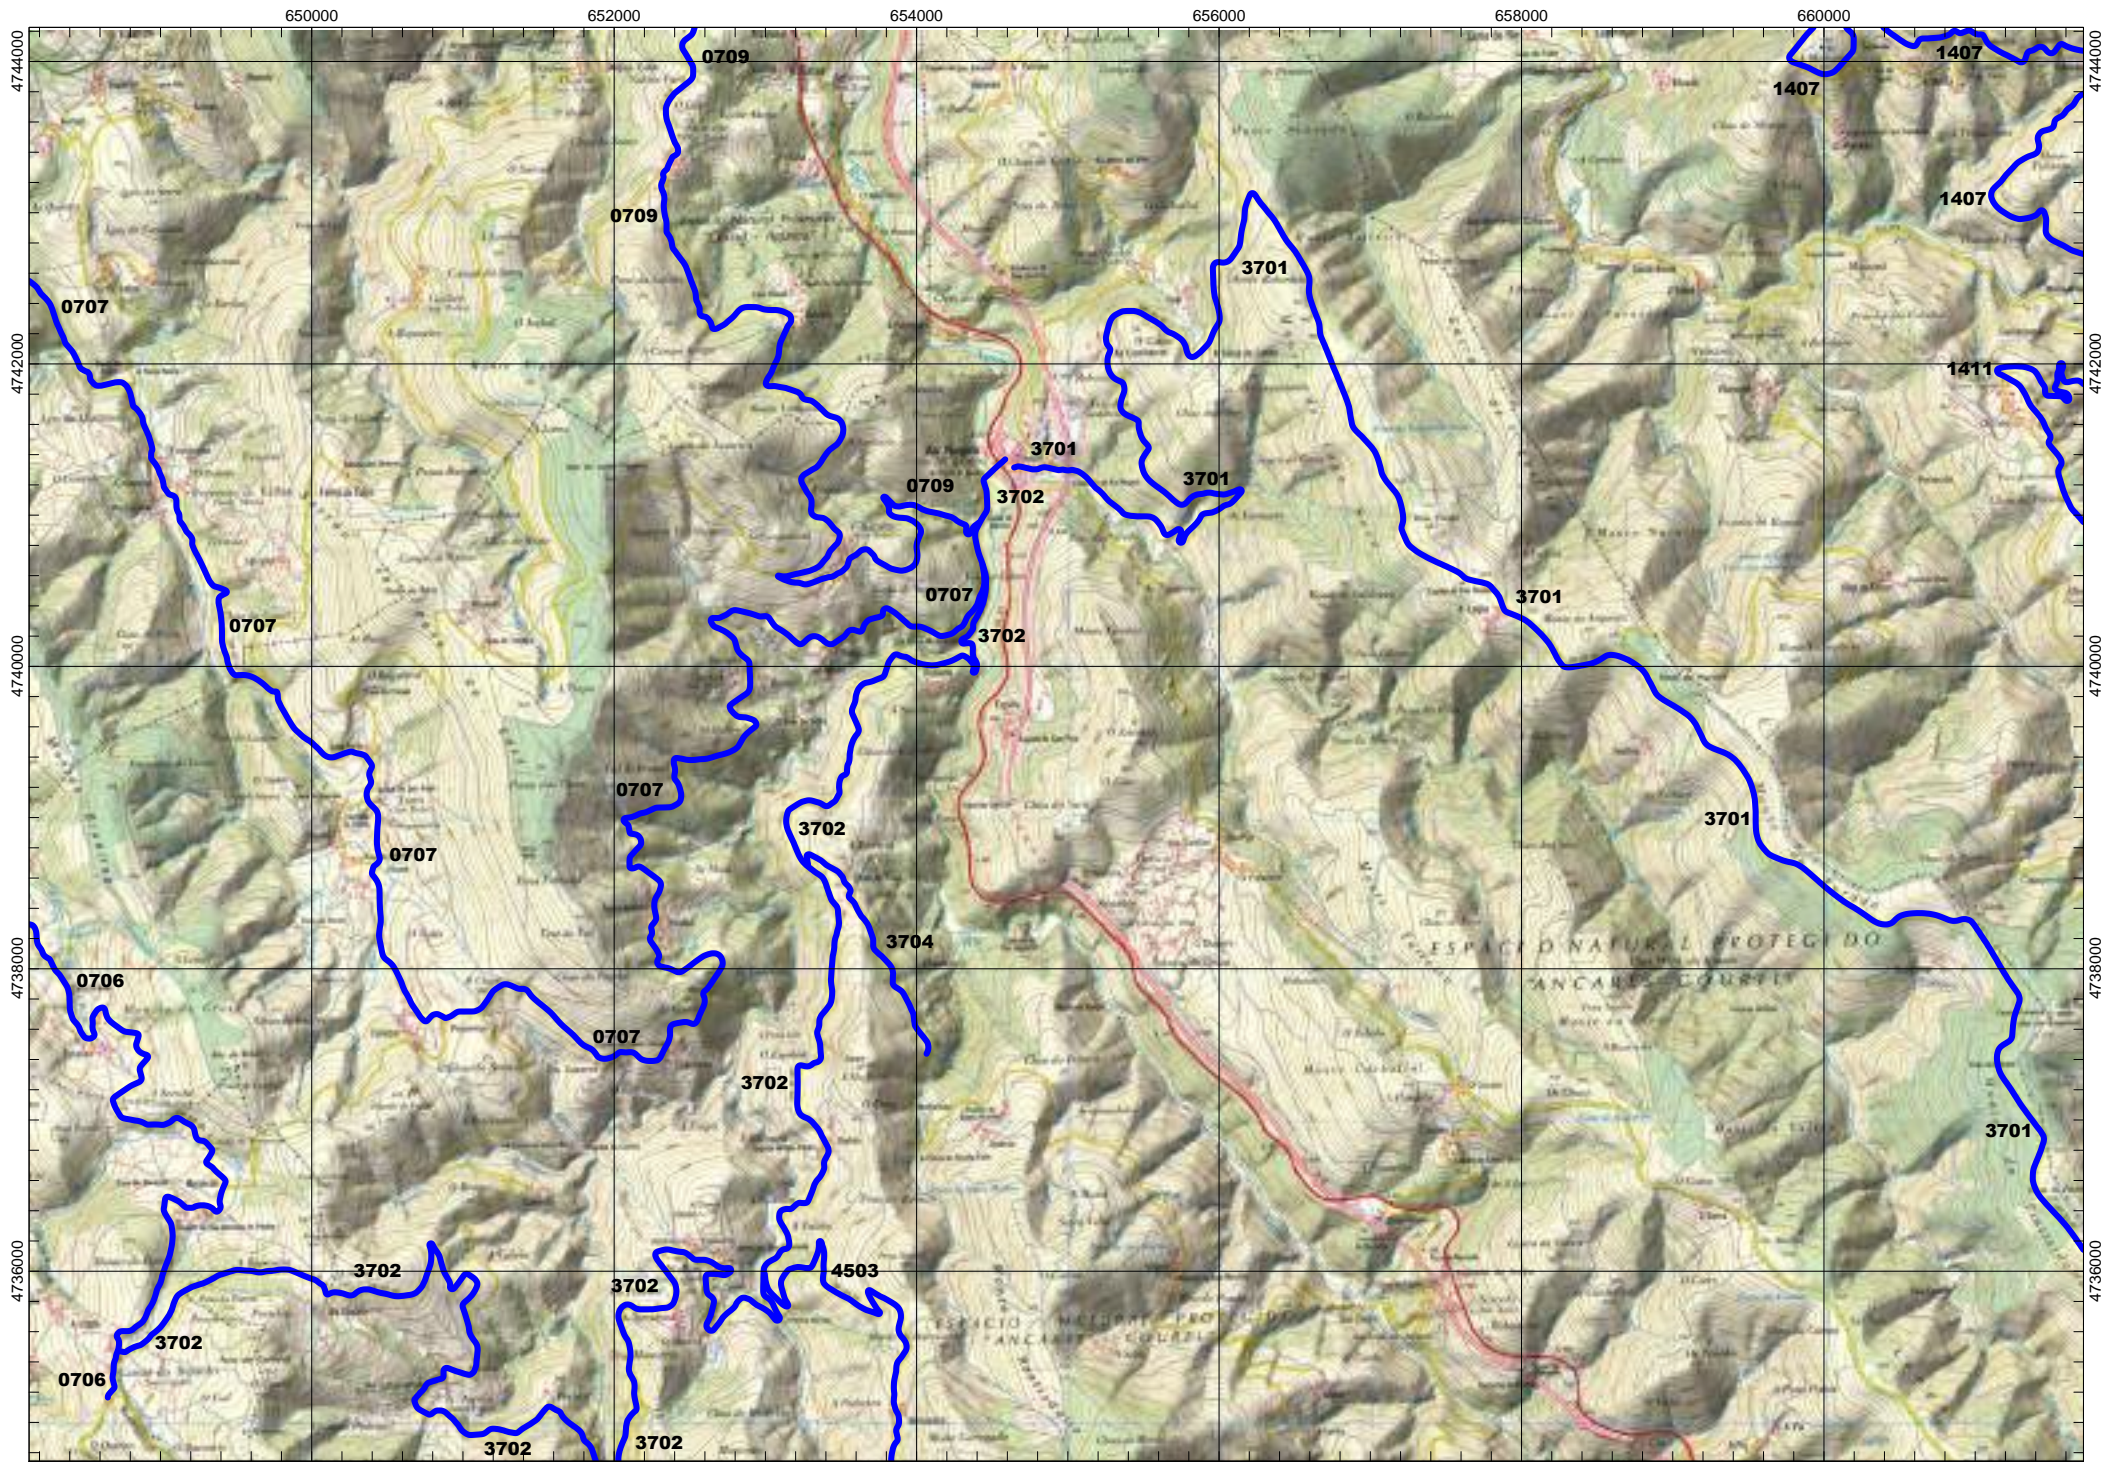

0000 VÍAS DEPUTACIÓN PROVINCIAL

Tramos antiguos
Ramais

FOLLA IGN 125_1 As Nogais

ESCALA 1:50.000