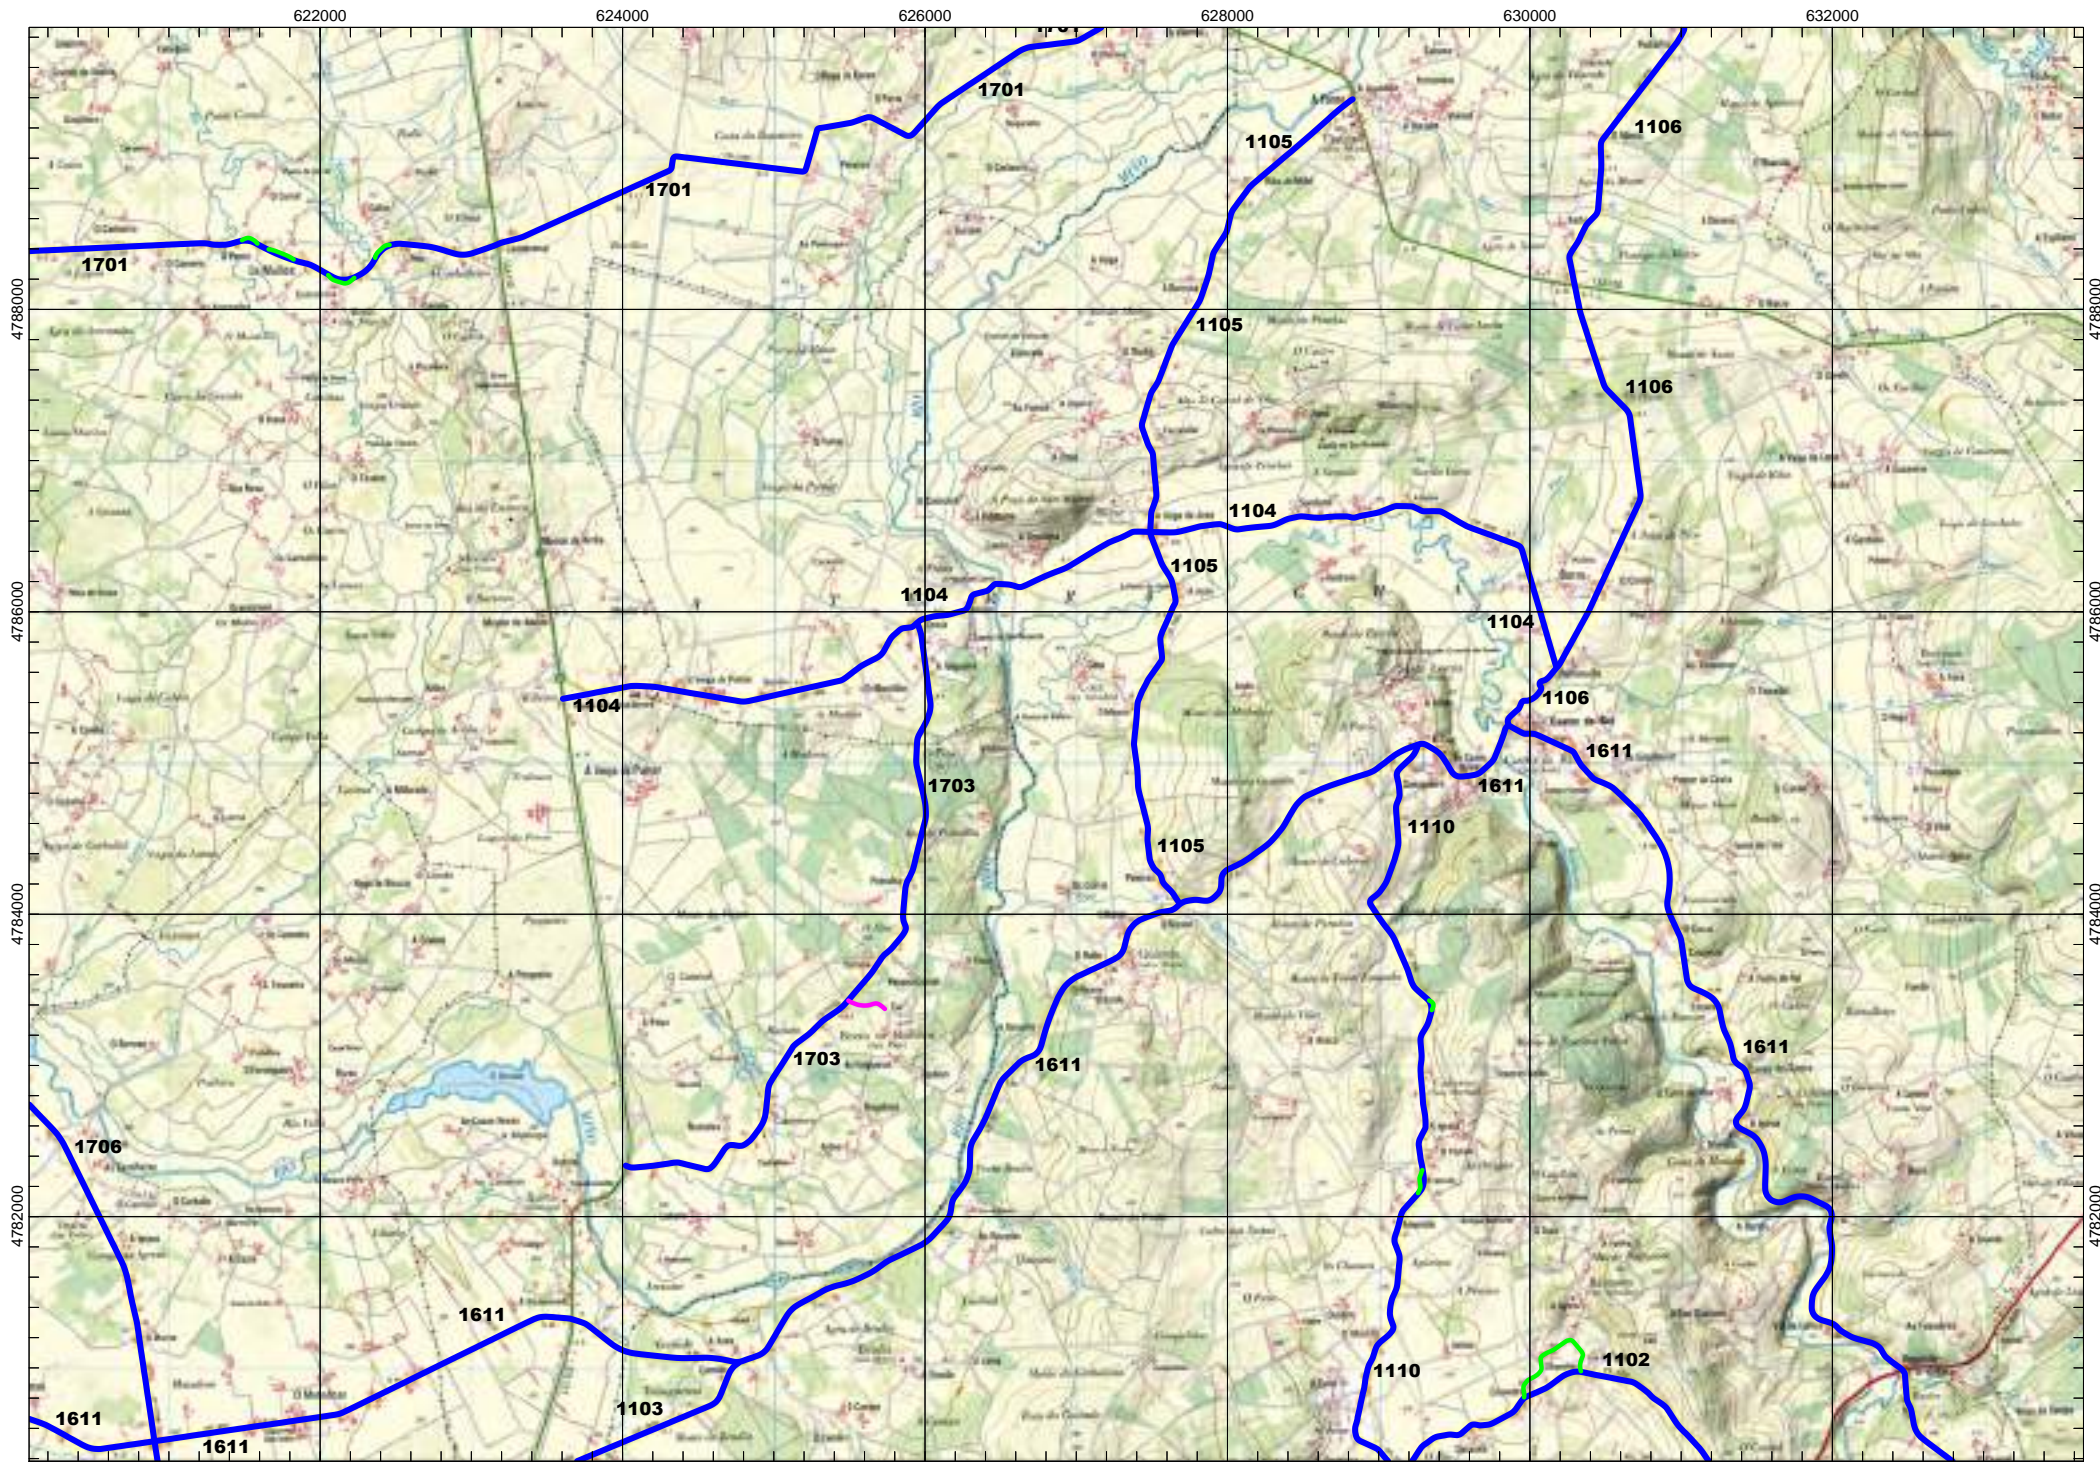

0000 VÍAS DEPUTACIÓN PROVINCIAL

Tramos antigos
Ramais

FOLLA IGN 48_1 Muimenta

ESCALA 1:50.000

——— 0000 VÍAS DEPUTACIÓN PROVINCIAL
——— Tramos antigos
——— Ramais

FOLLA IGN 48_2 A Pastoriza

ESCALA 1:50.000

622000