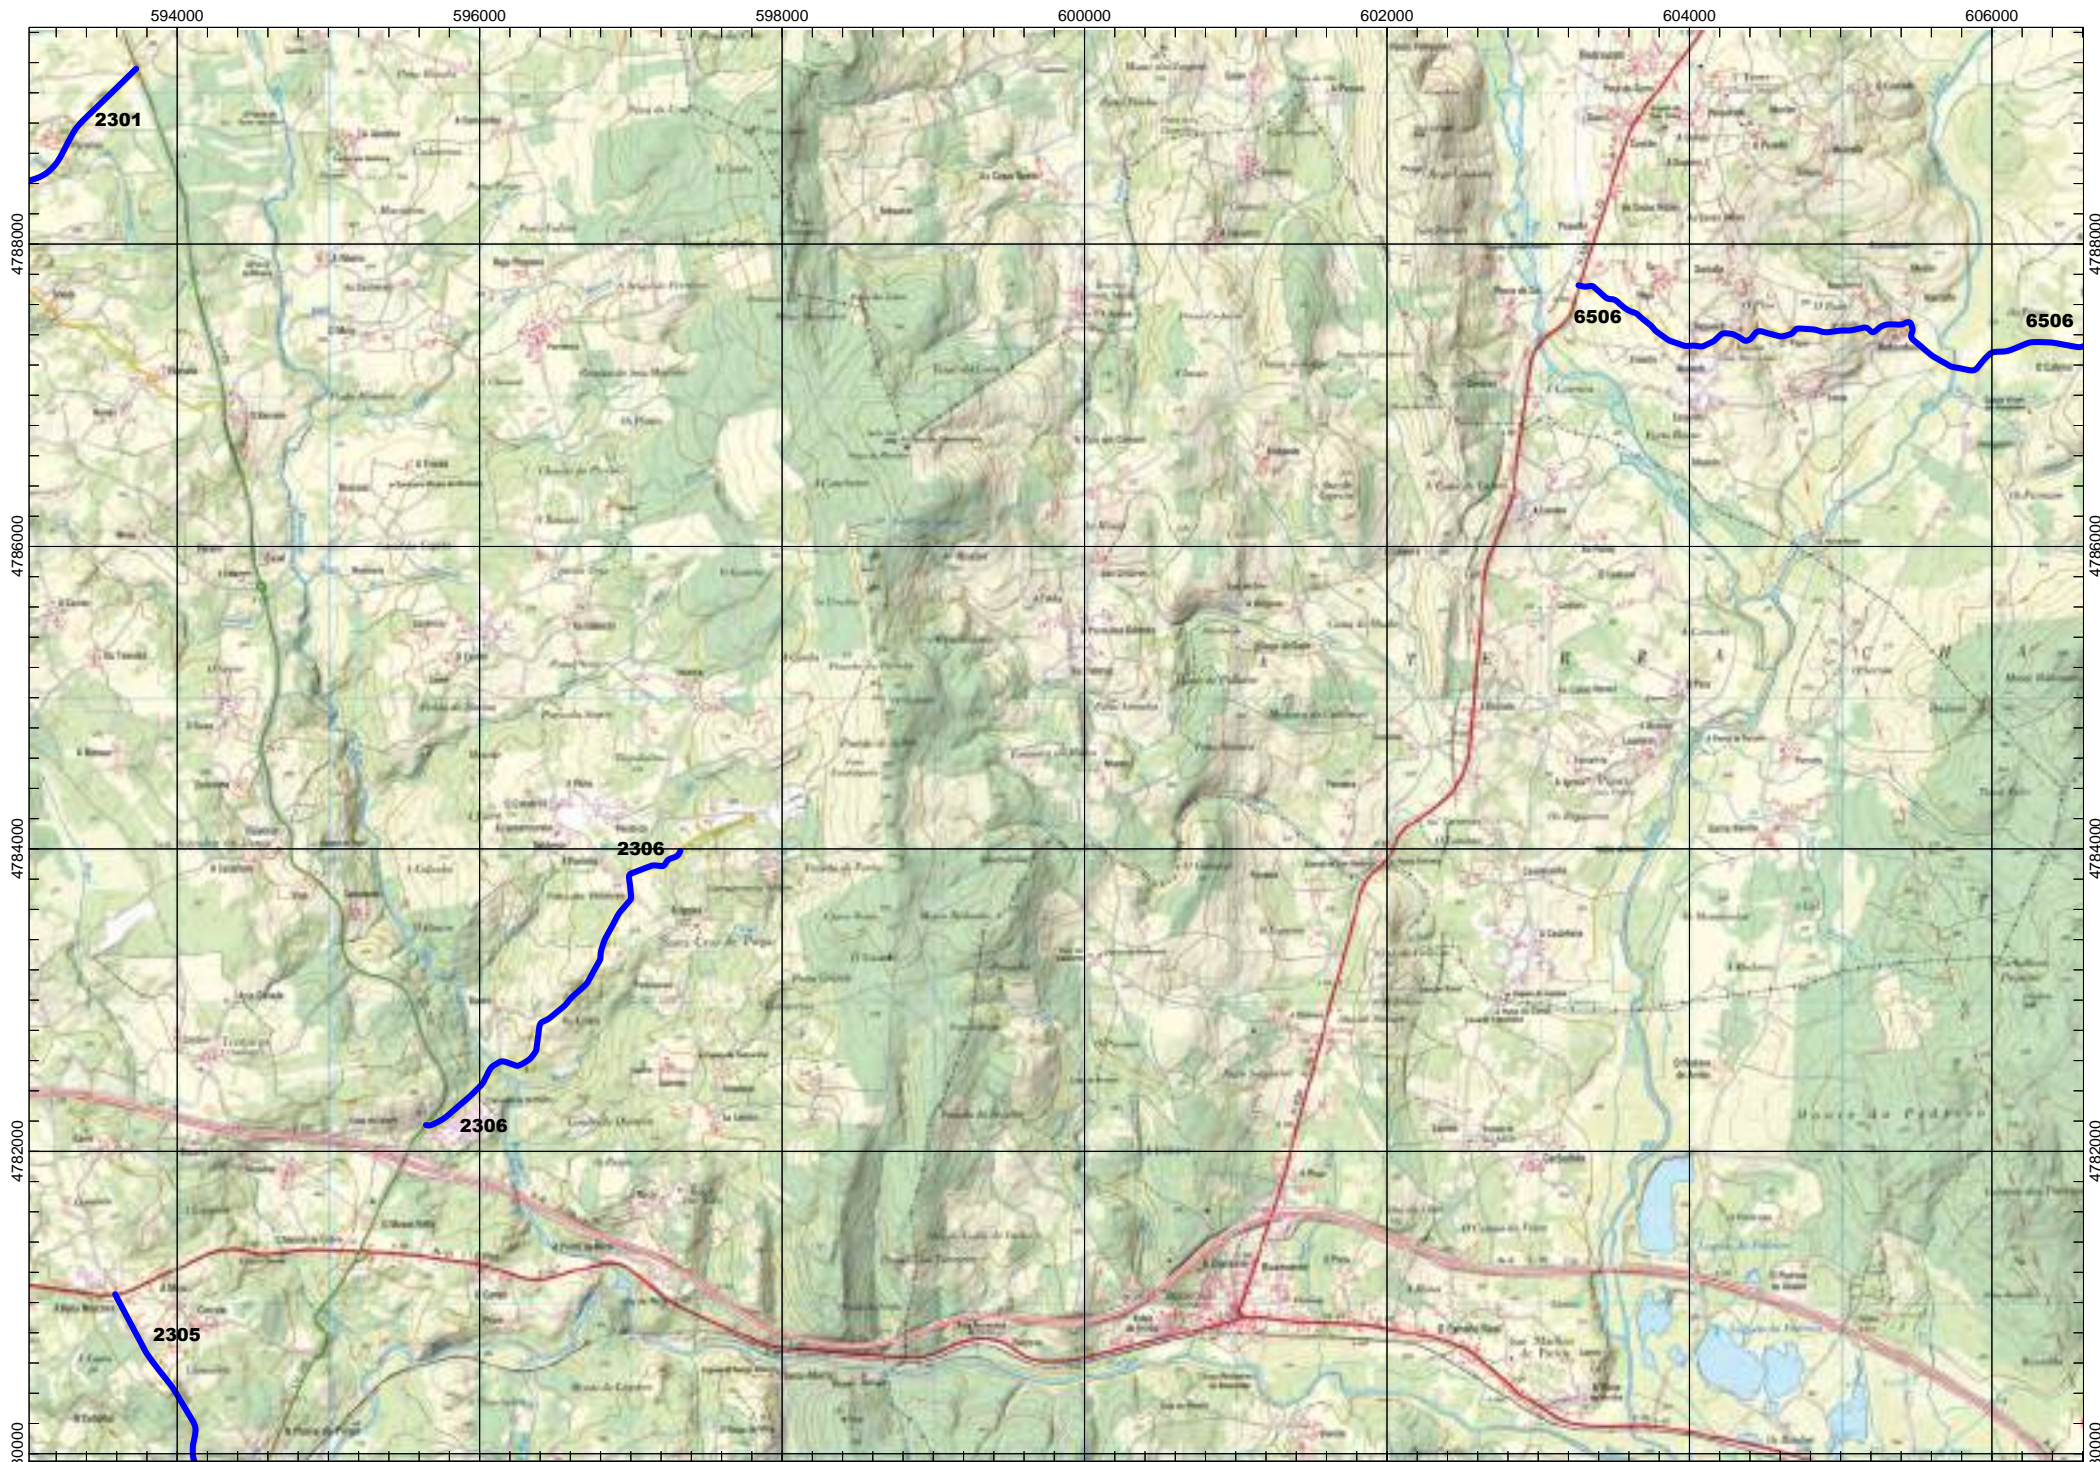

Tramos antiguos

Ramais

FOLLA IGN 47_1 Sta. Baia

ESCALA 1:50.000

0000 VÍAS DEPUTACIÓN PROVINCIAL

Tramos antiguos
Ramais

FOLLA IGN 47_2 Vilalba

ESCALA 1:50.000