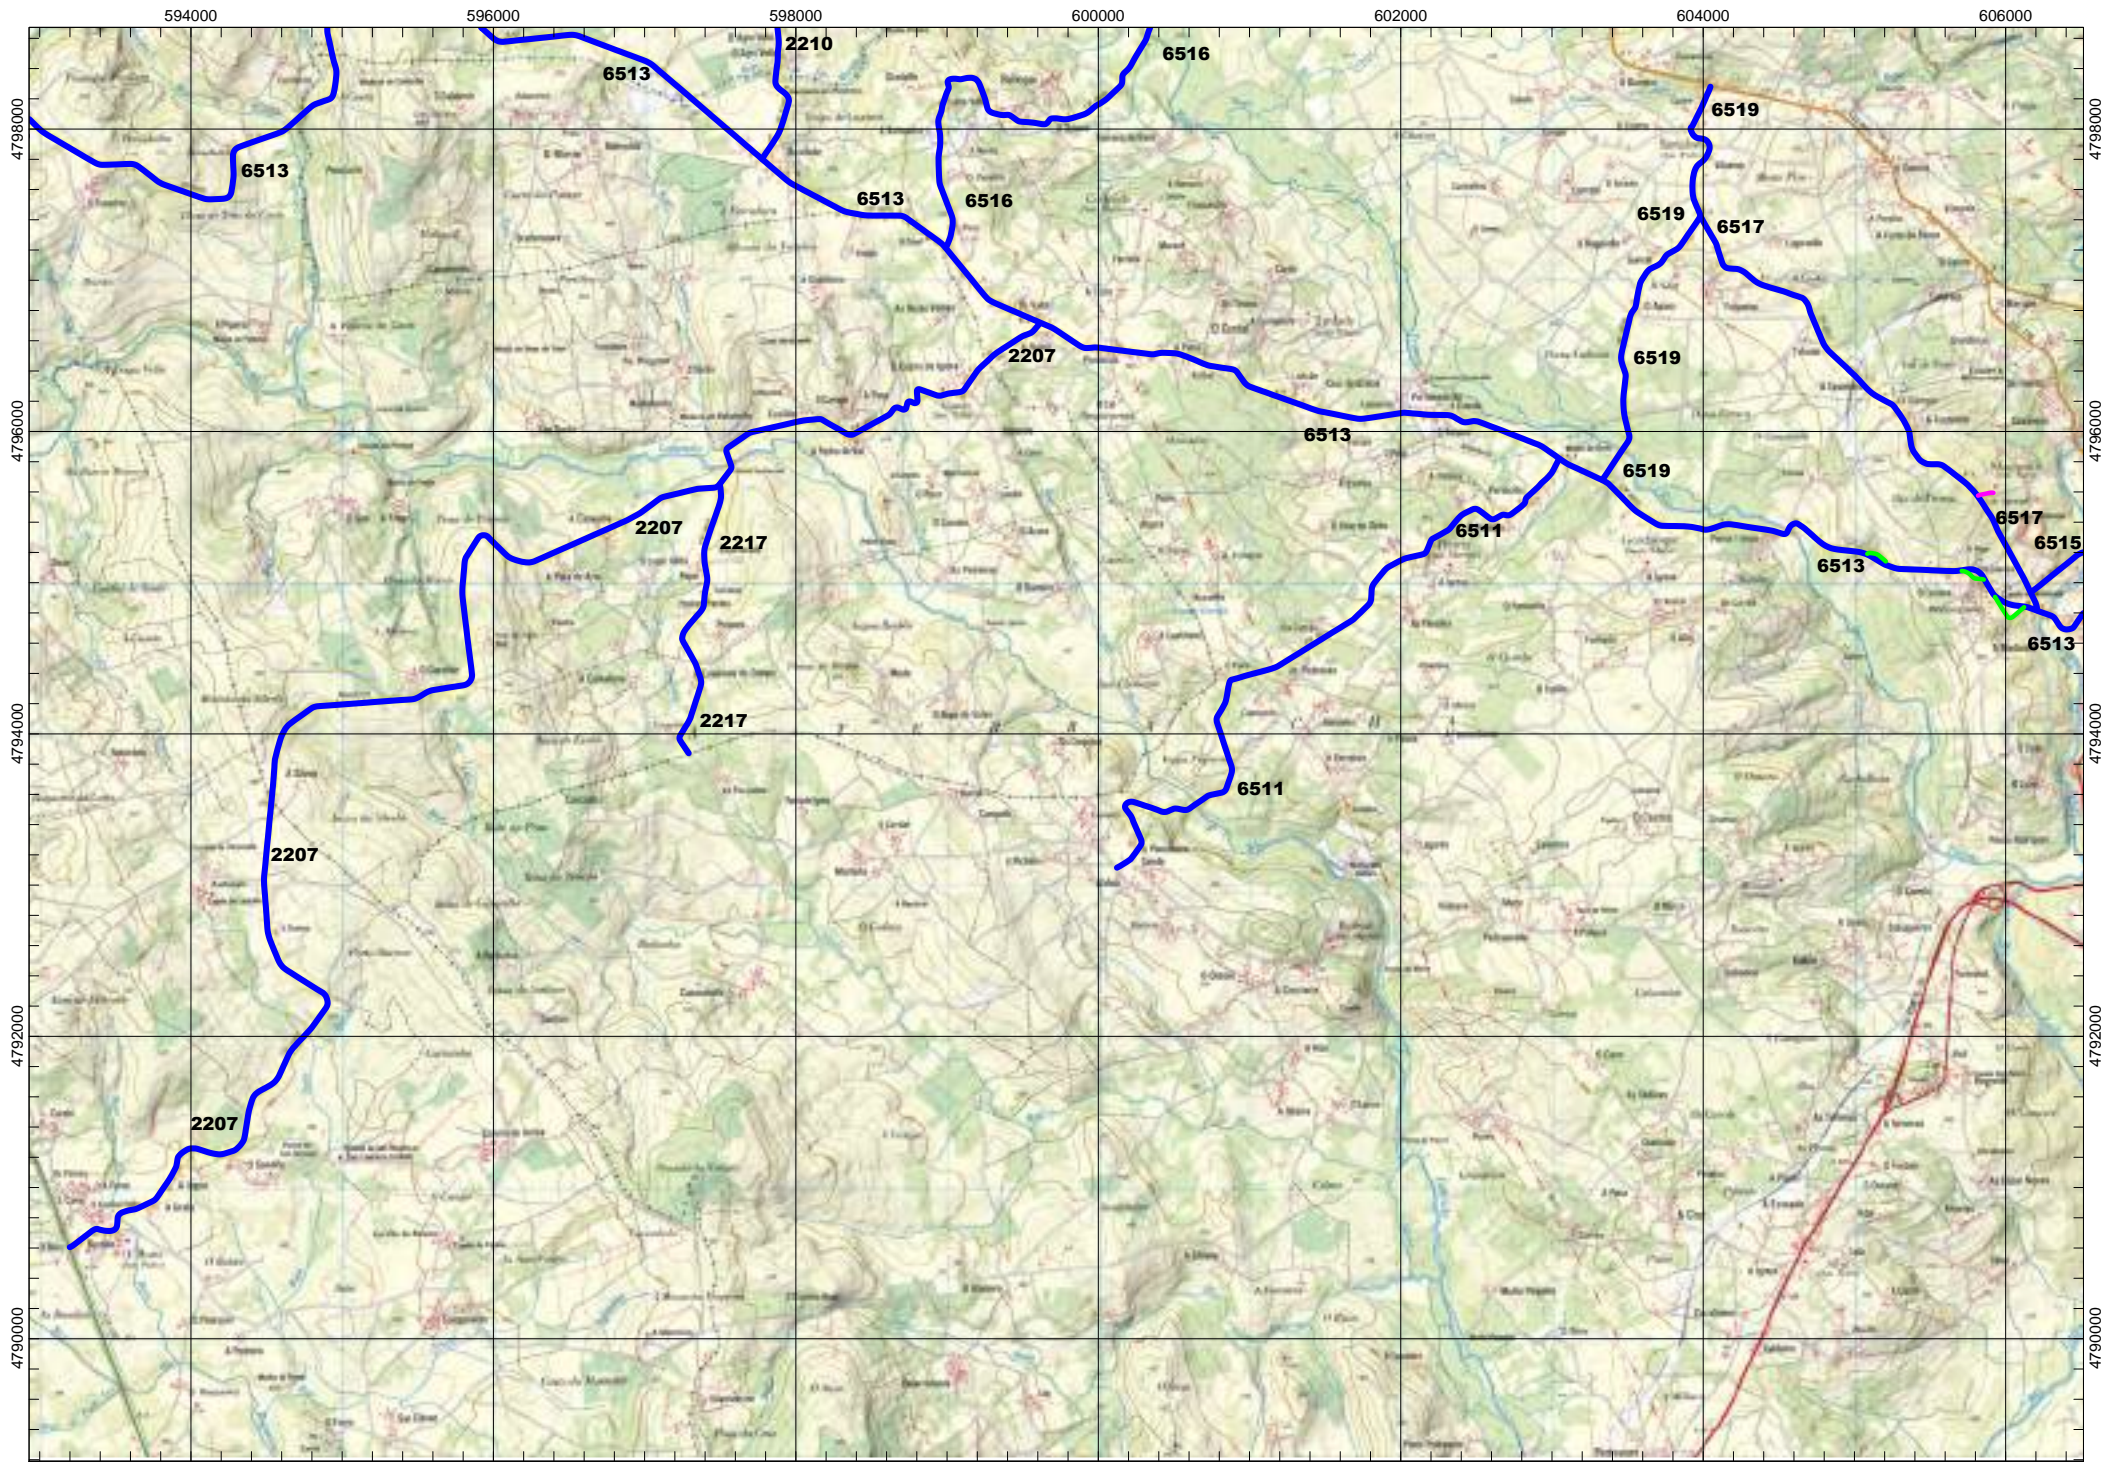

Ramais

FOLLA IGN 46_2 Cambás

ESCALA 1:50.000

0000 VÍAS DEPUTACIÓN PROVINCIAL

Tramos antiguos
Ramais

FOLLA IGN 46_4 Guitiriz

ESCALA 1:50.000

VÍAS DEPUTACIÓN PROVINCIAL