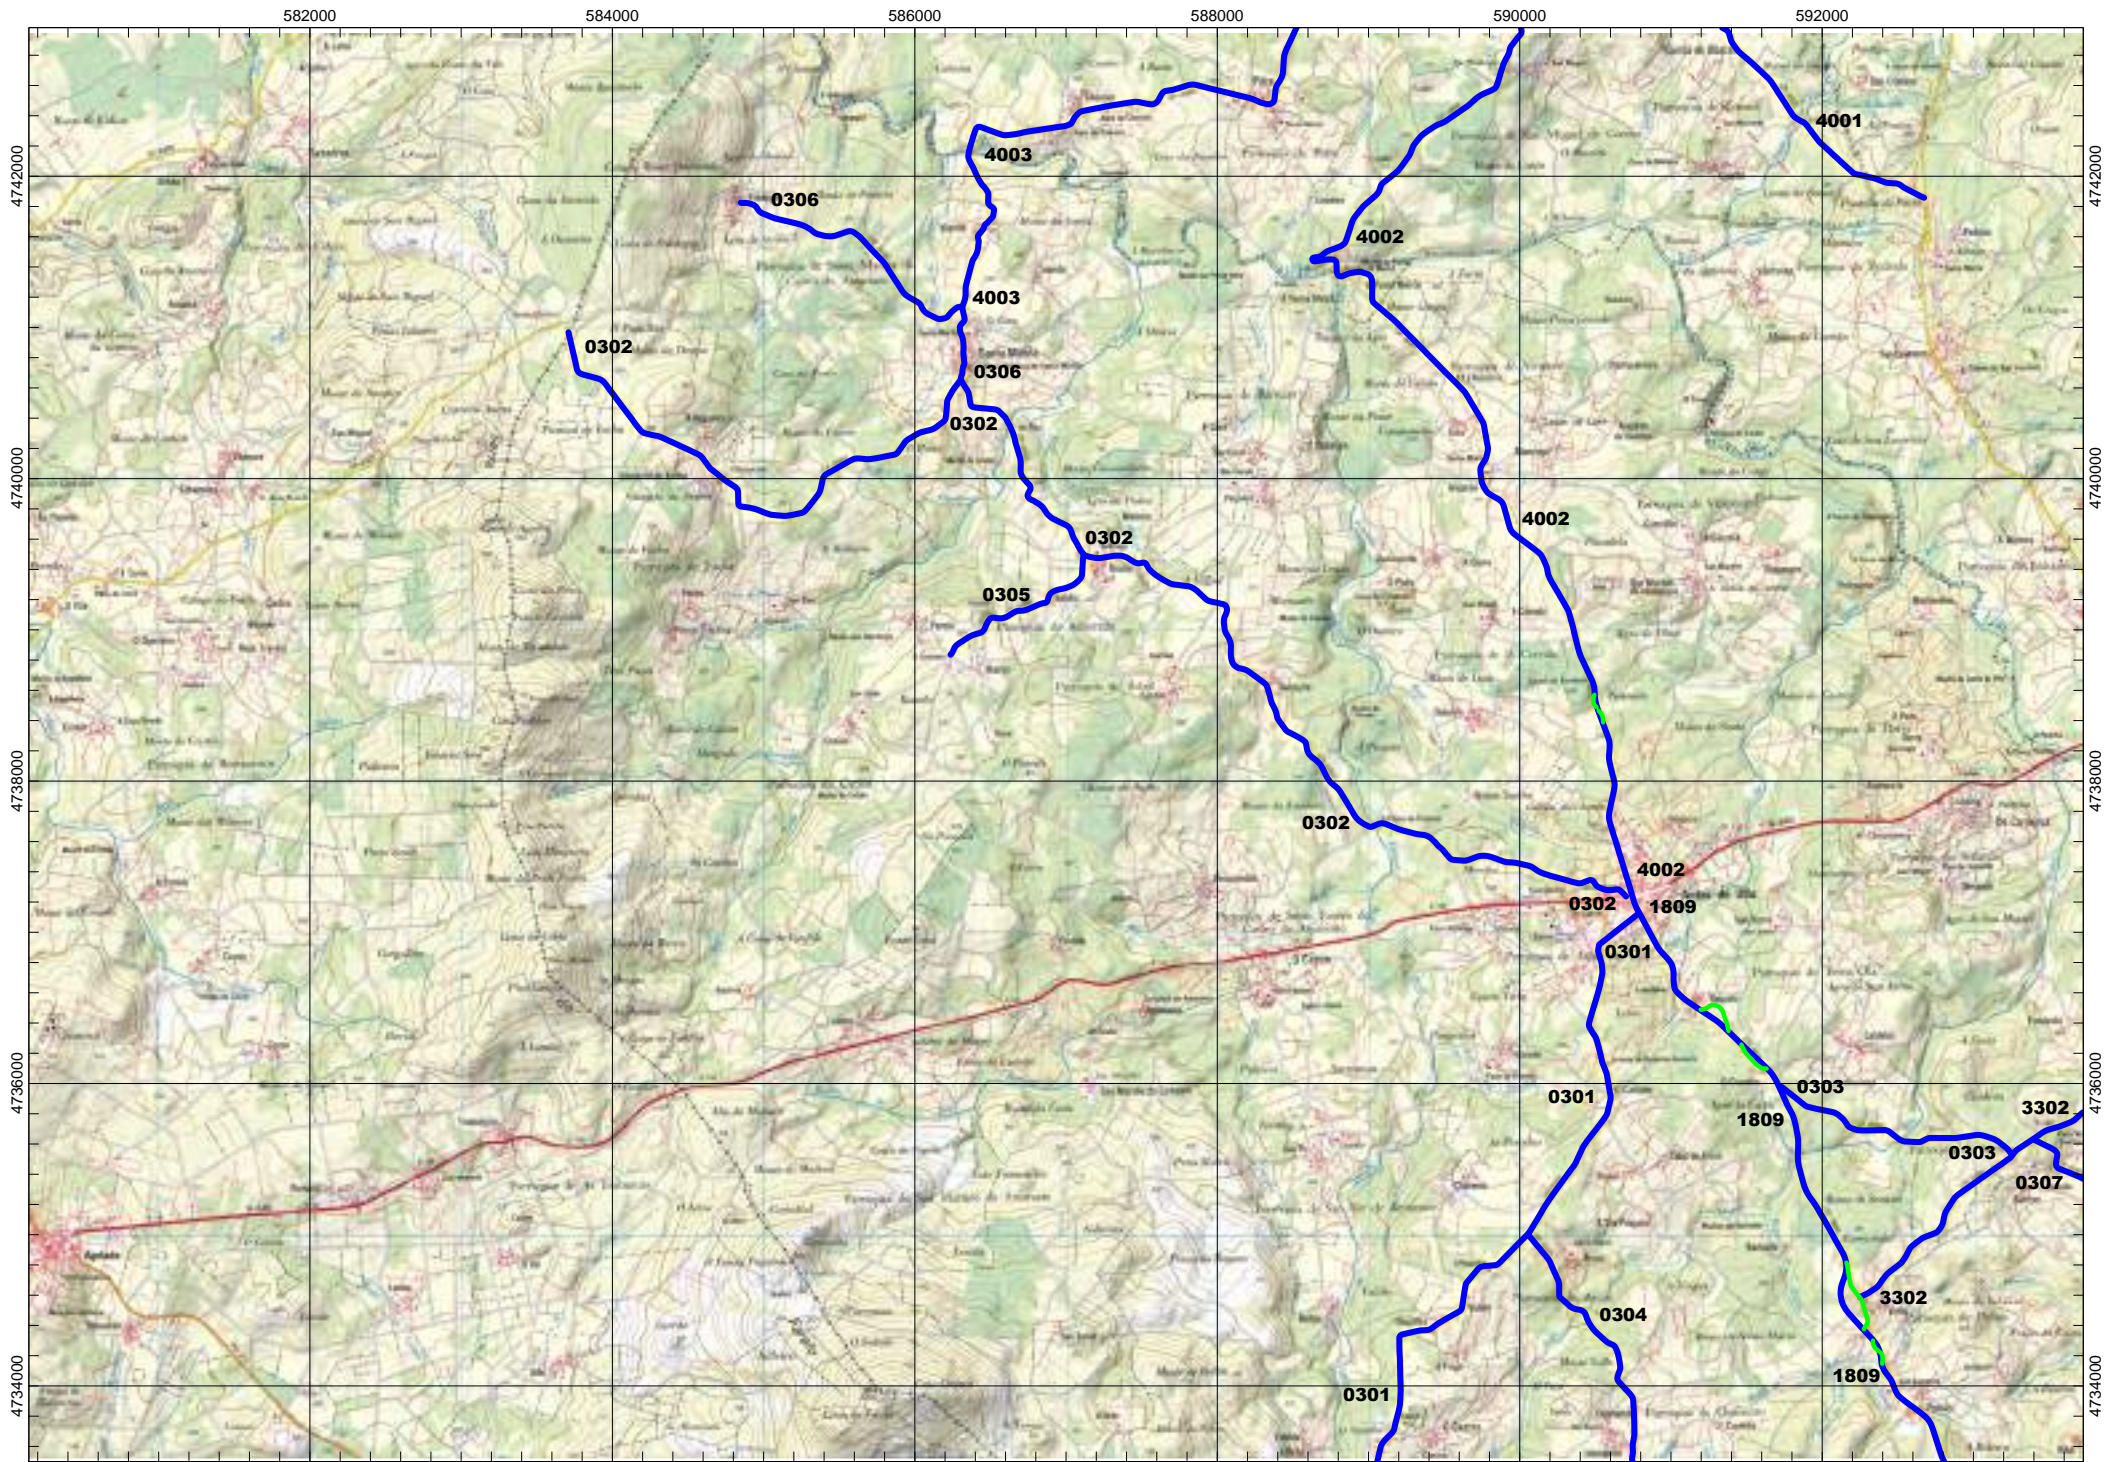

0000 VÍAS DEPUTACIÓN PROVINCIAL

Tramos antiguos
Ramais

FOLLA IGN 122_2 A Golada

ESCALA 1:50.000