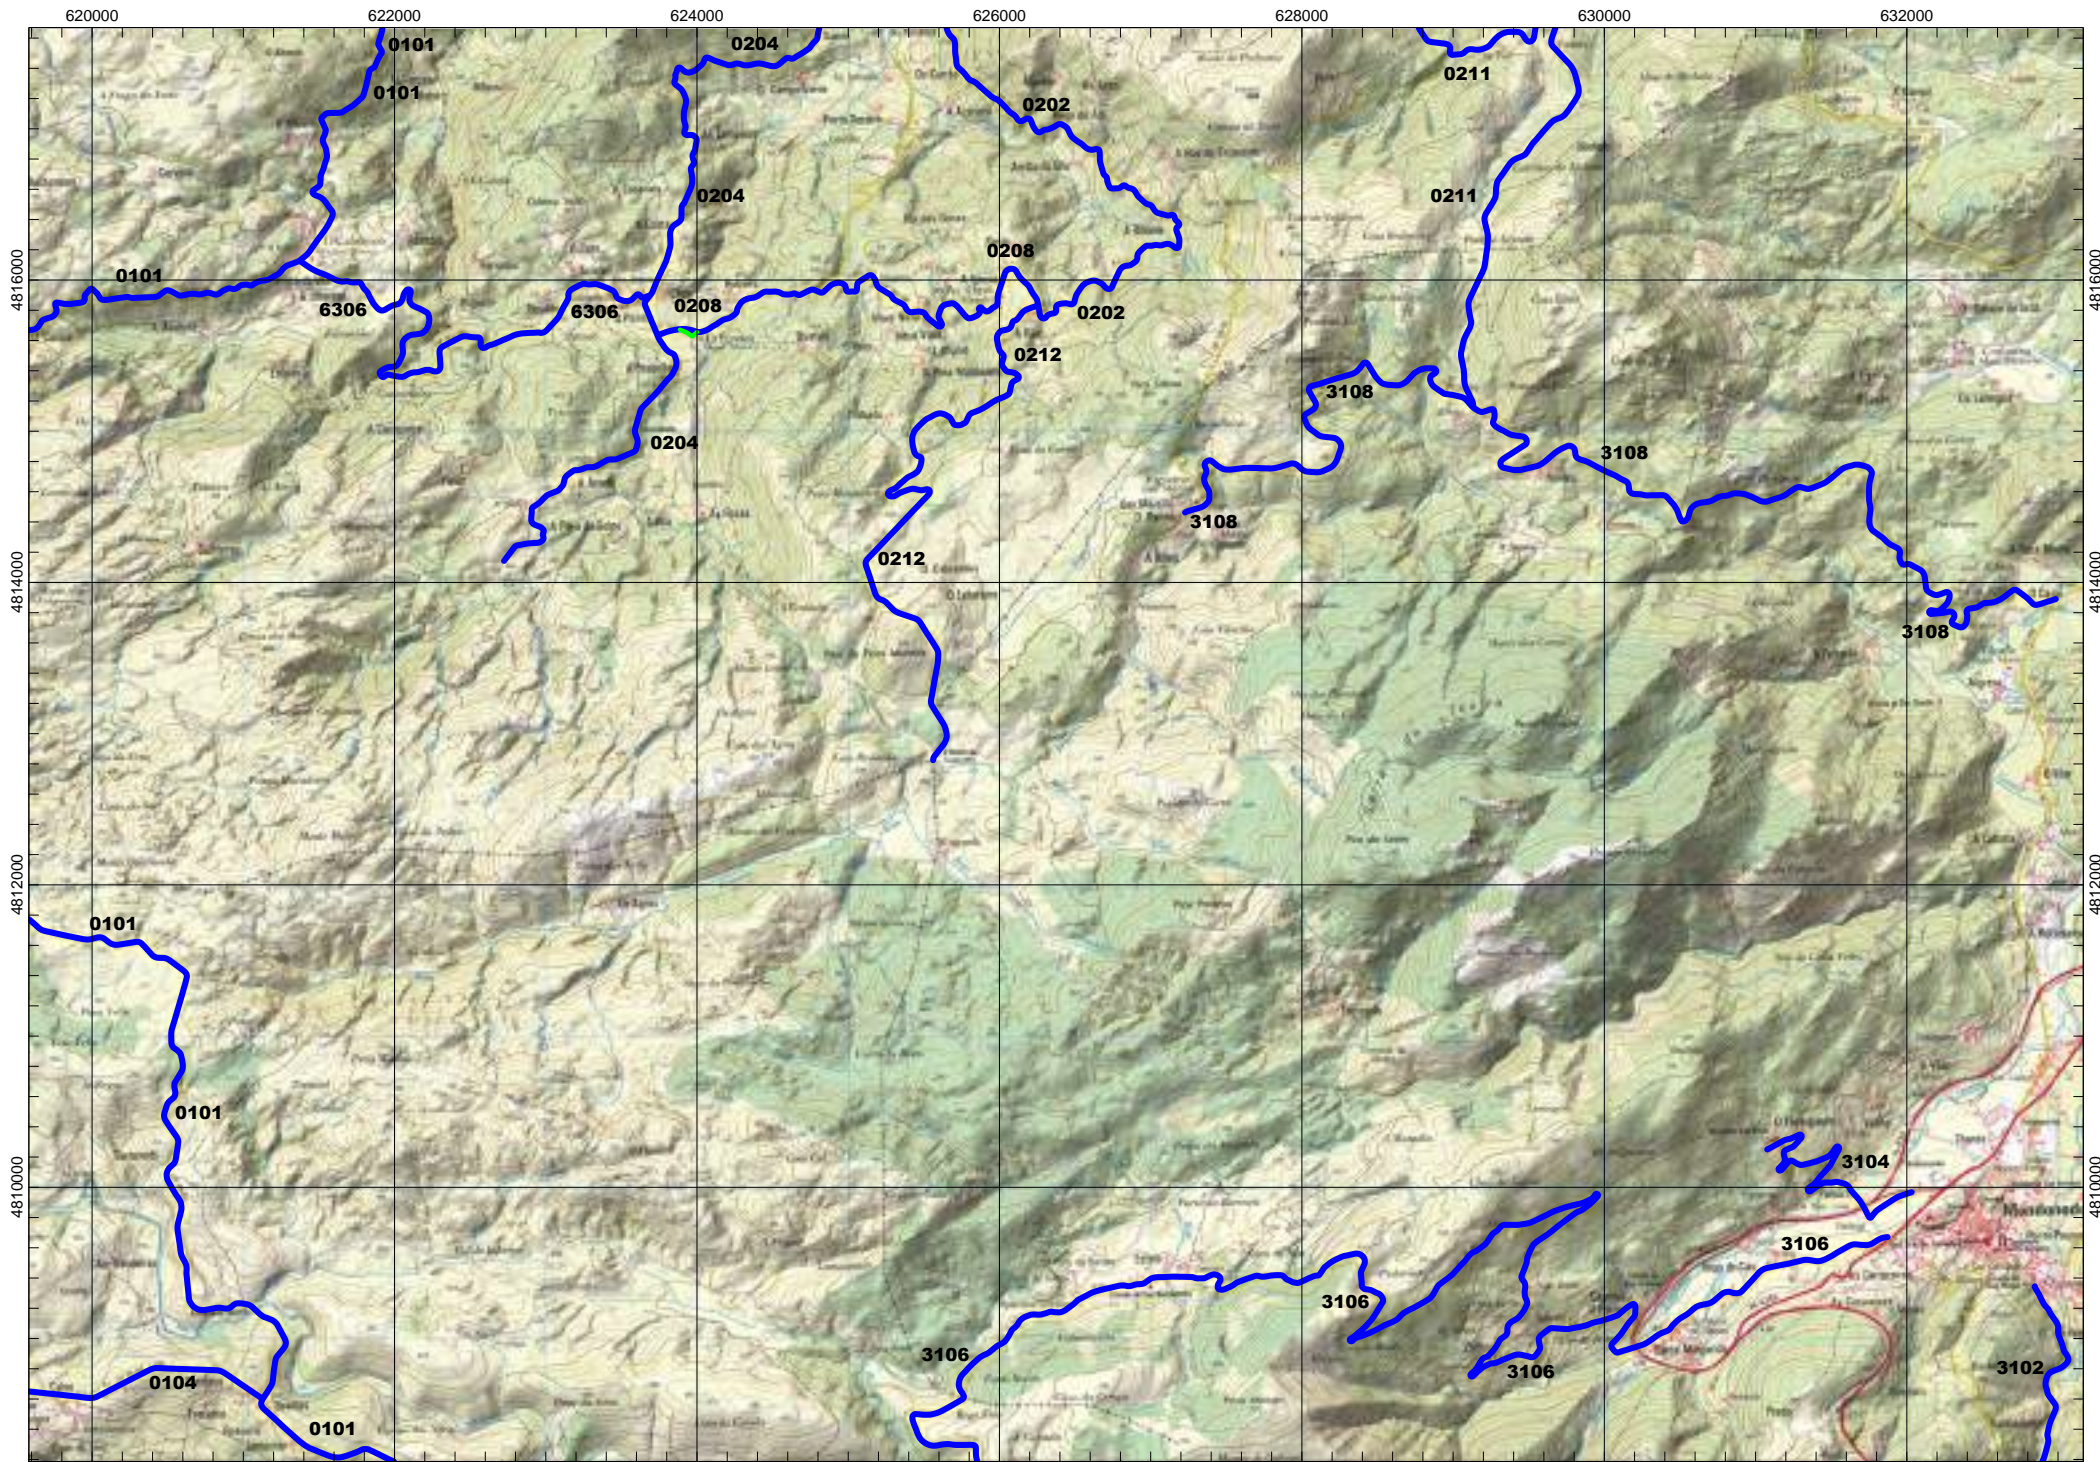

0000 VÍAS DEPUTACIÓN PROVINCIAL

Tramos antiguos
Ramais

FOLLA IGN 24_1 Mondoñedo

ESCALA 1:50.000