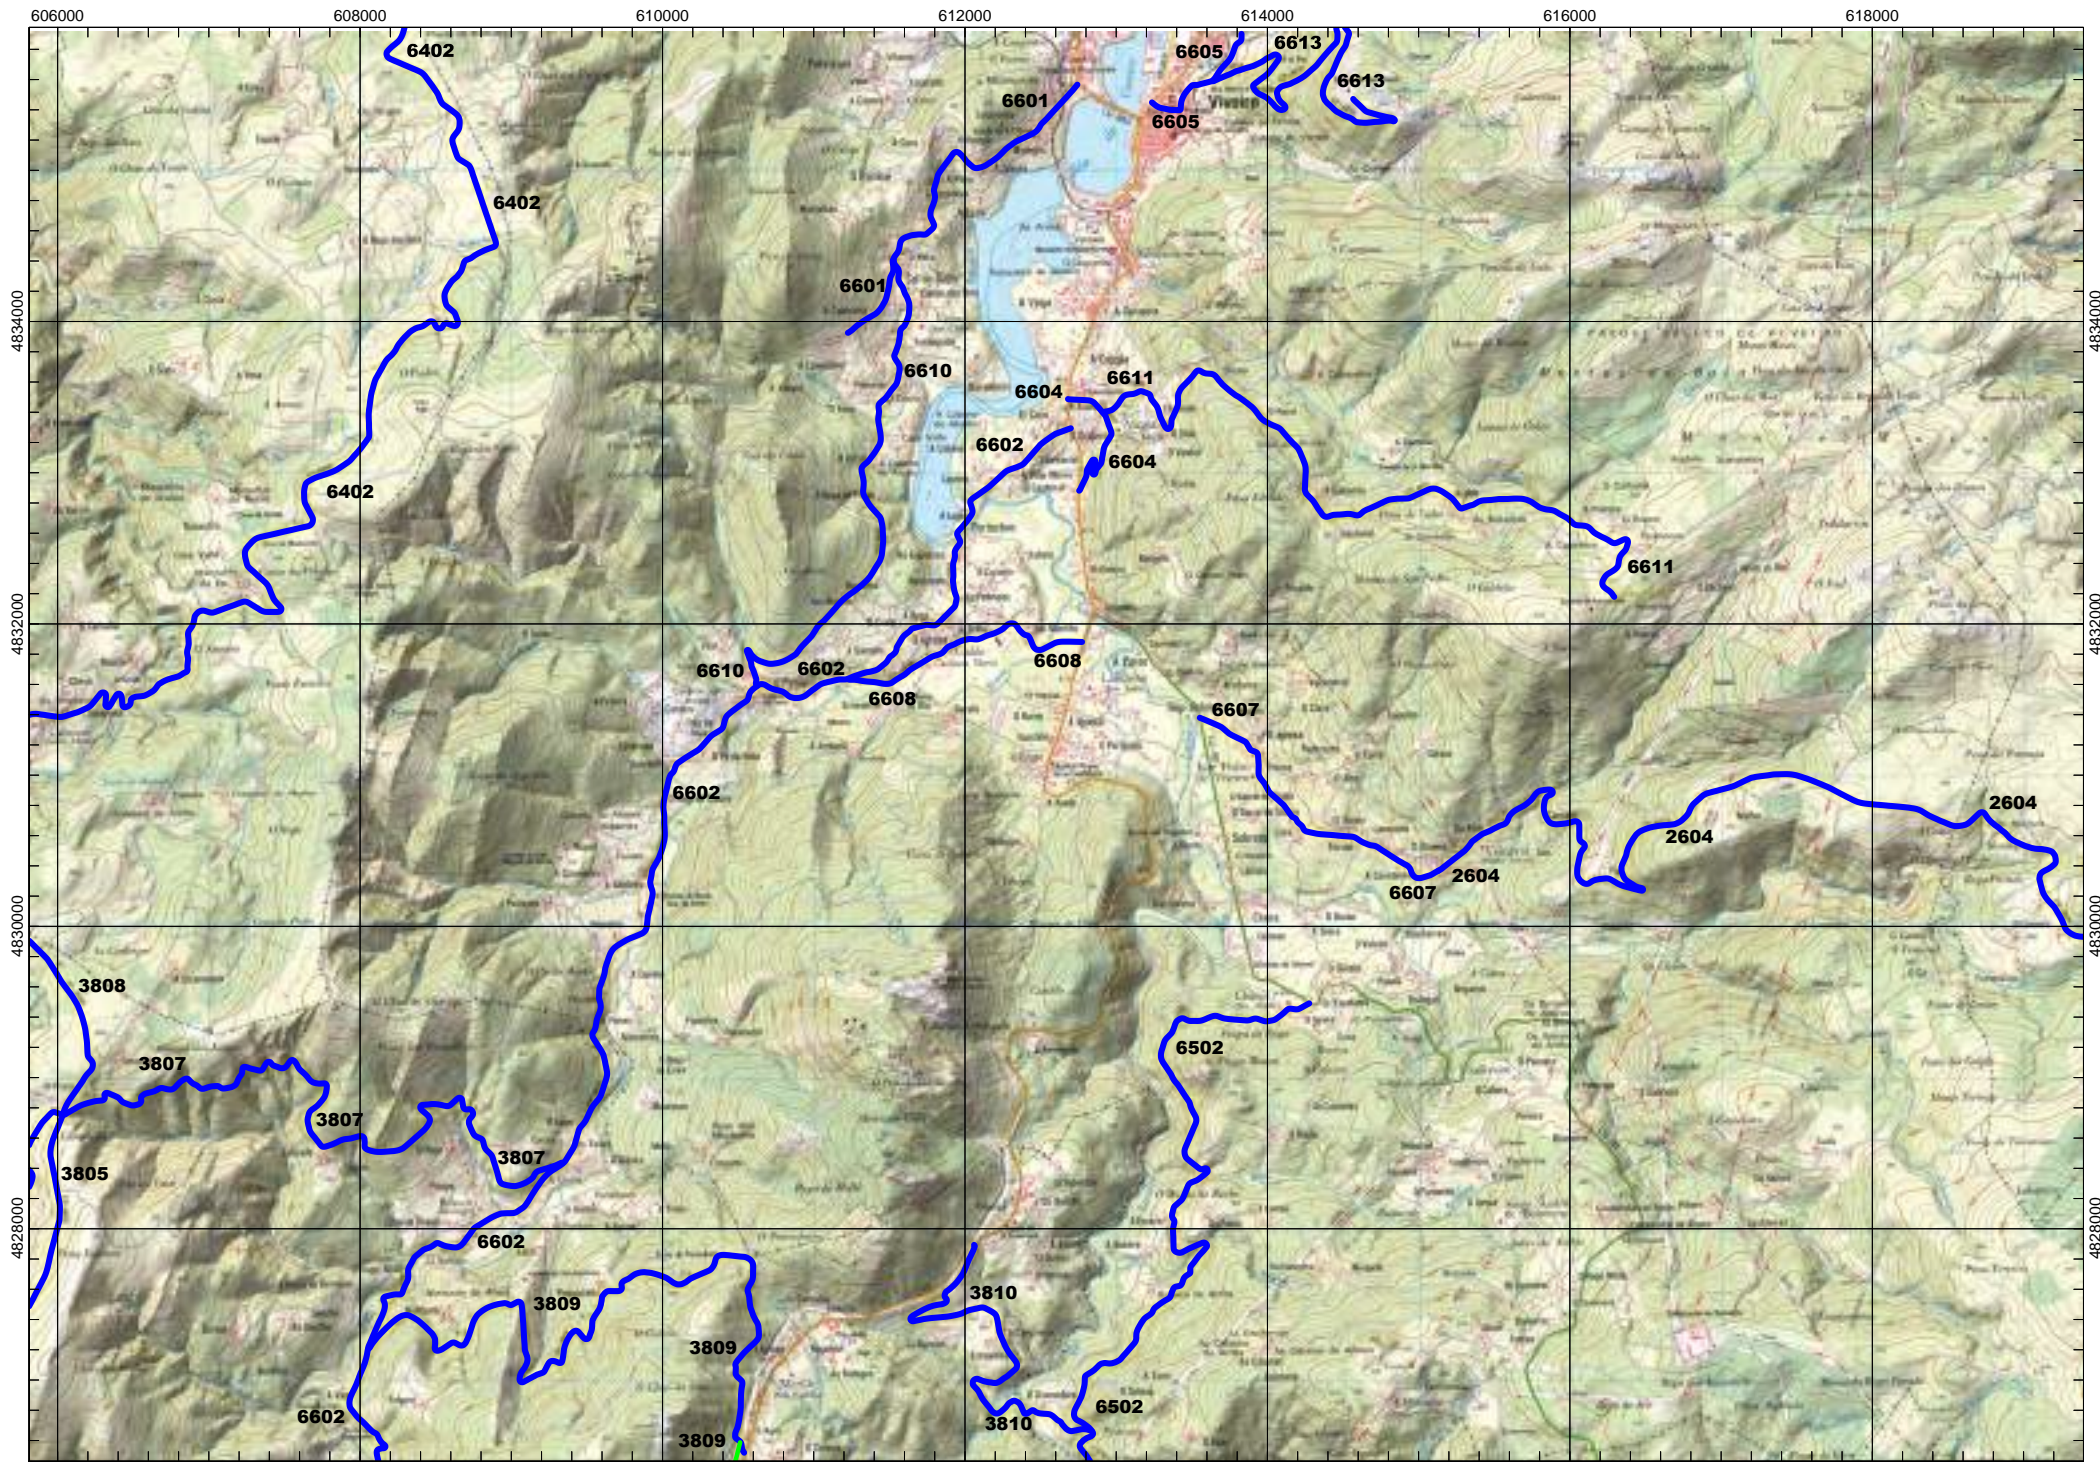

4832000

4830000

4828000

0000 VÍAS DEPUTACIÓN PROVINCIAL

Tramos antiguos
Ramais

FOLLA IGN 8_1 Mañón

ESCALA 1:50.000

0000 VIAS DEPUTACION PROVINCIAL