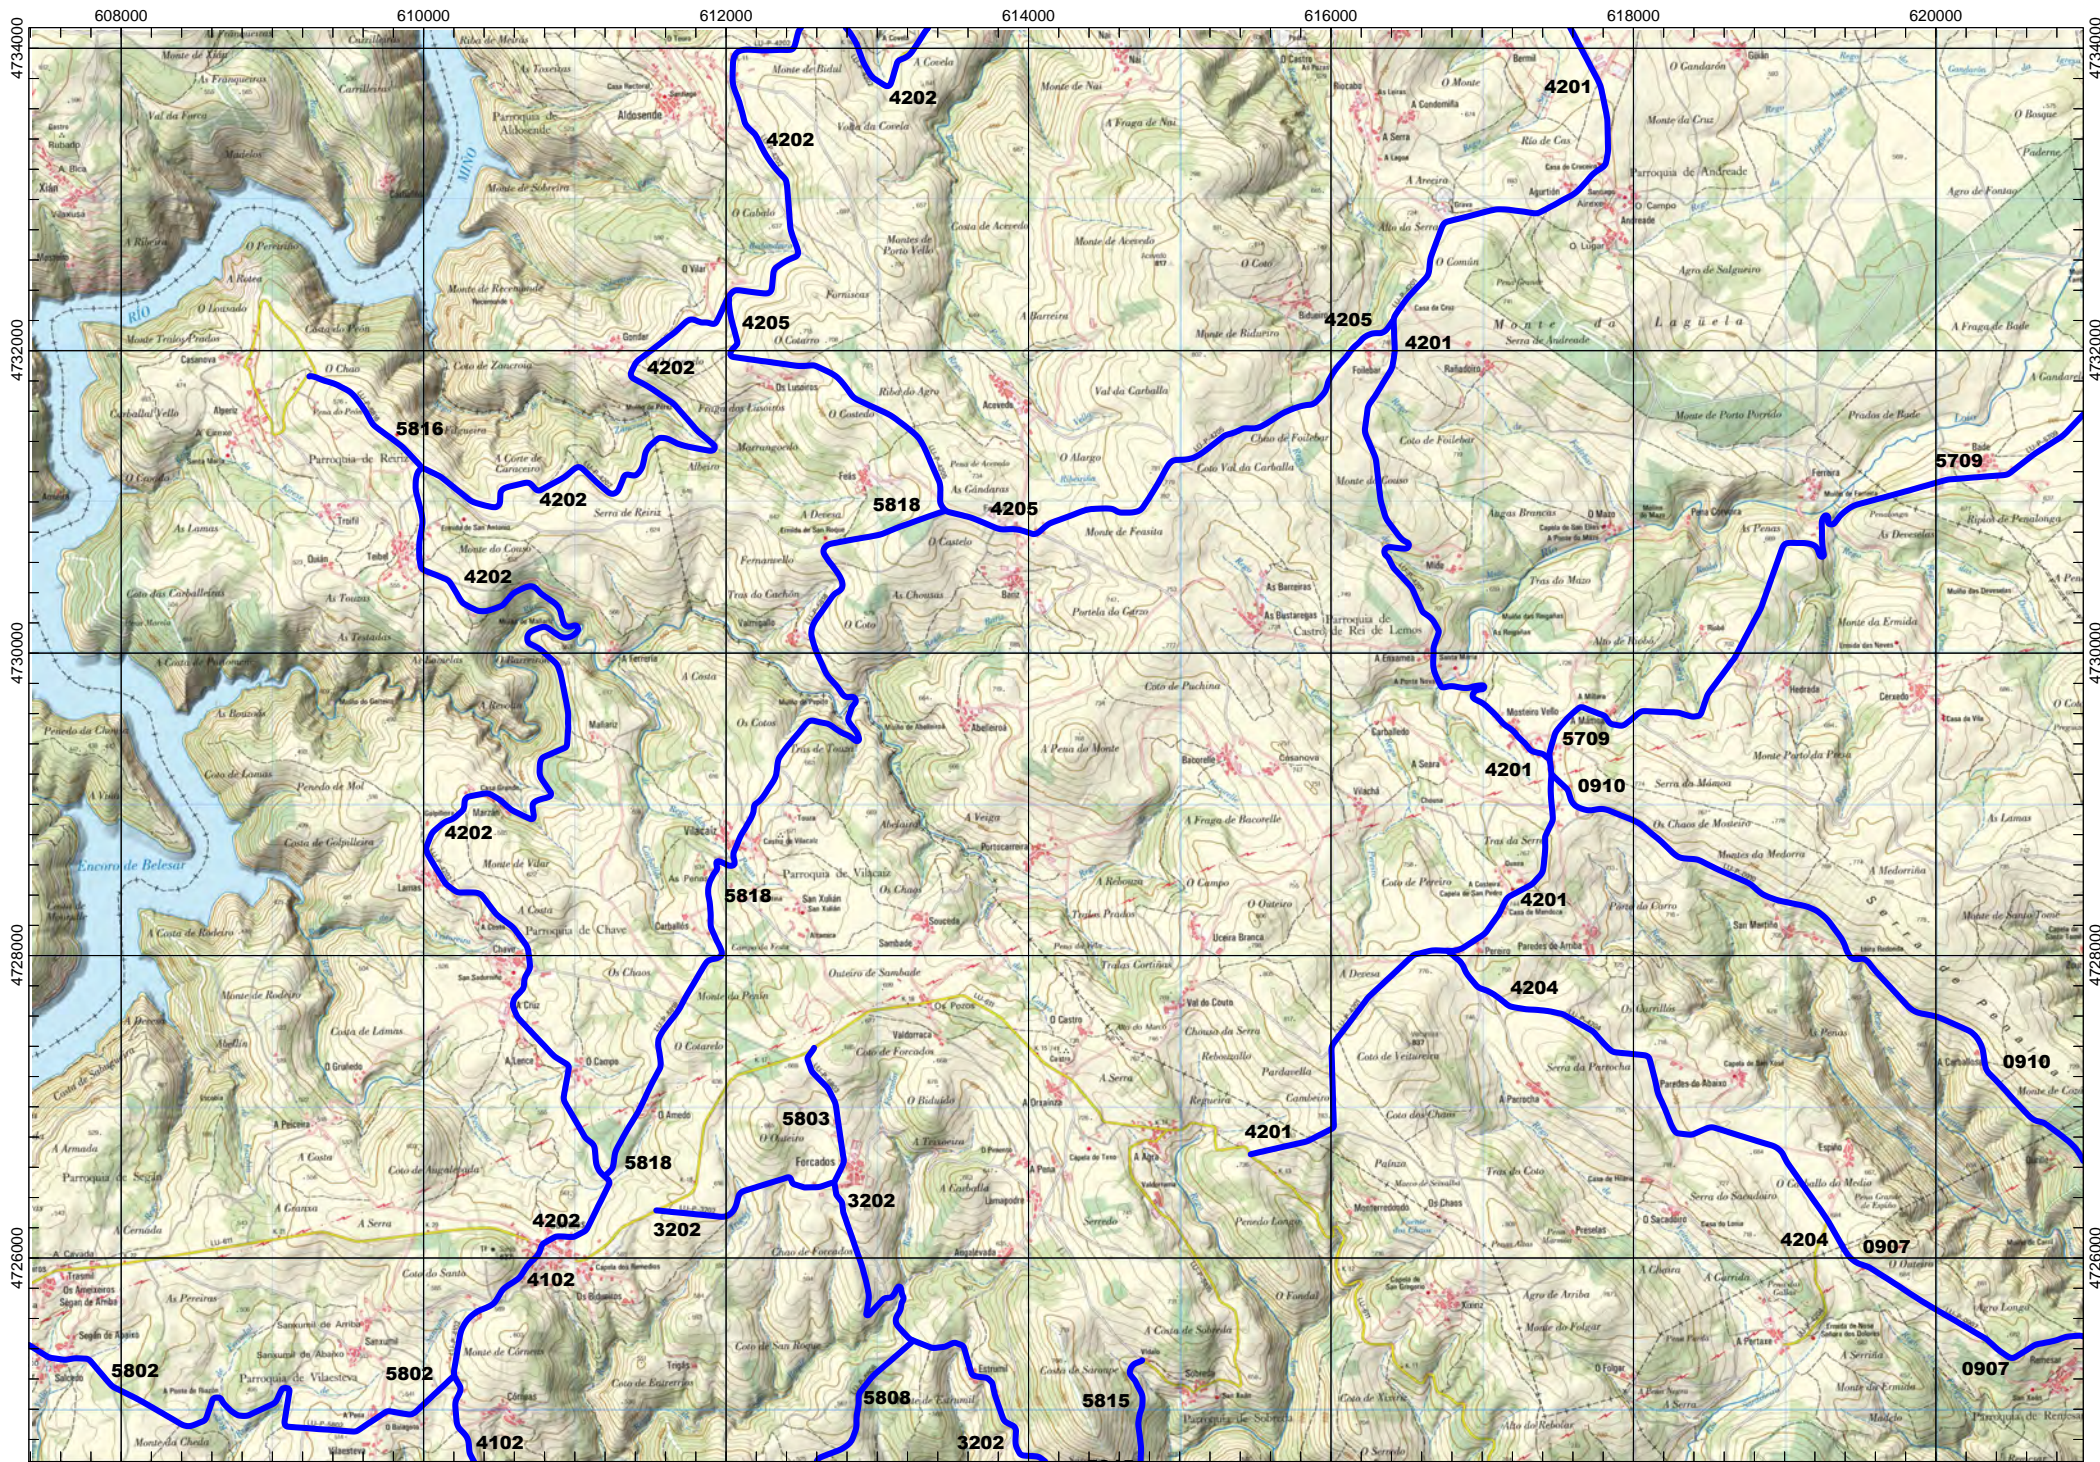

ESCALA 1:50.000

0000 VIAS DEPUTACION PROVINCIAL

Tramos antiguos
Ramais

FOLLA IGN 123_3 Taboada

ESCALA 1:50.000

0000 VÍAS DEPUTACIÓN PROVINCIAL

Tramos antigos
Ramais

FOLLA IGN 123_4 Currelos