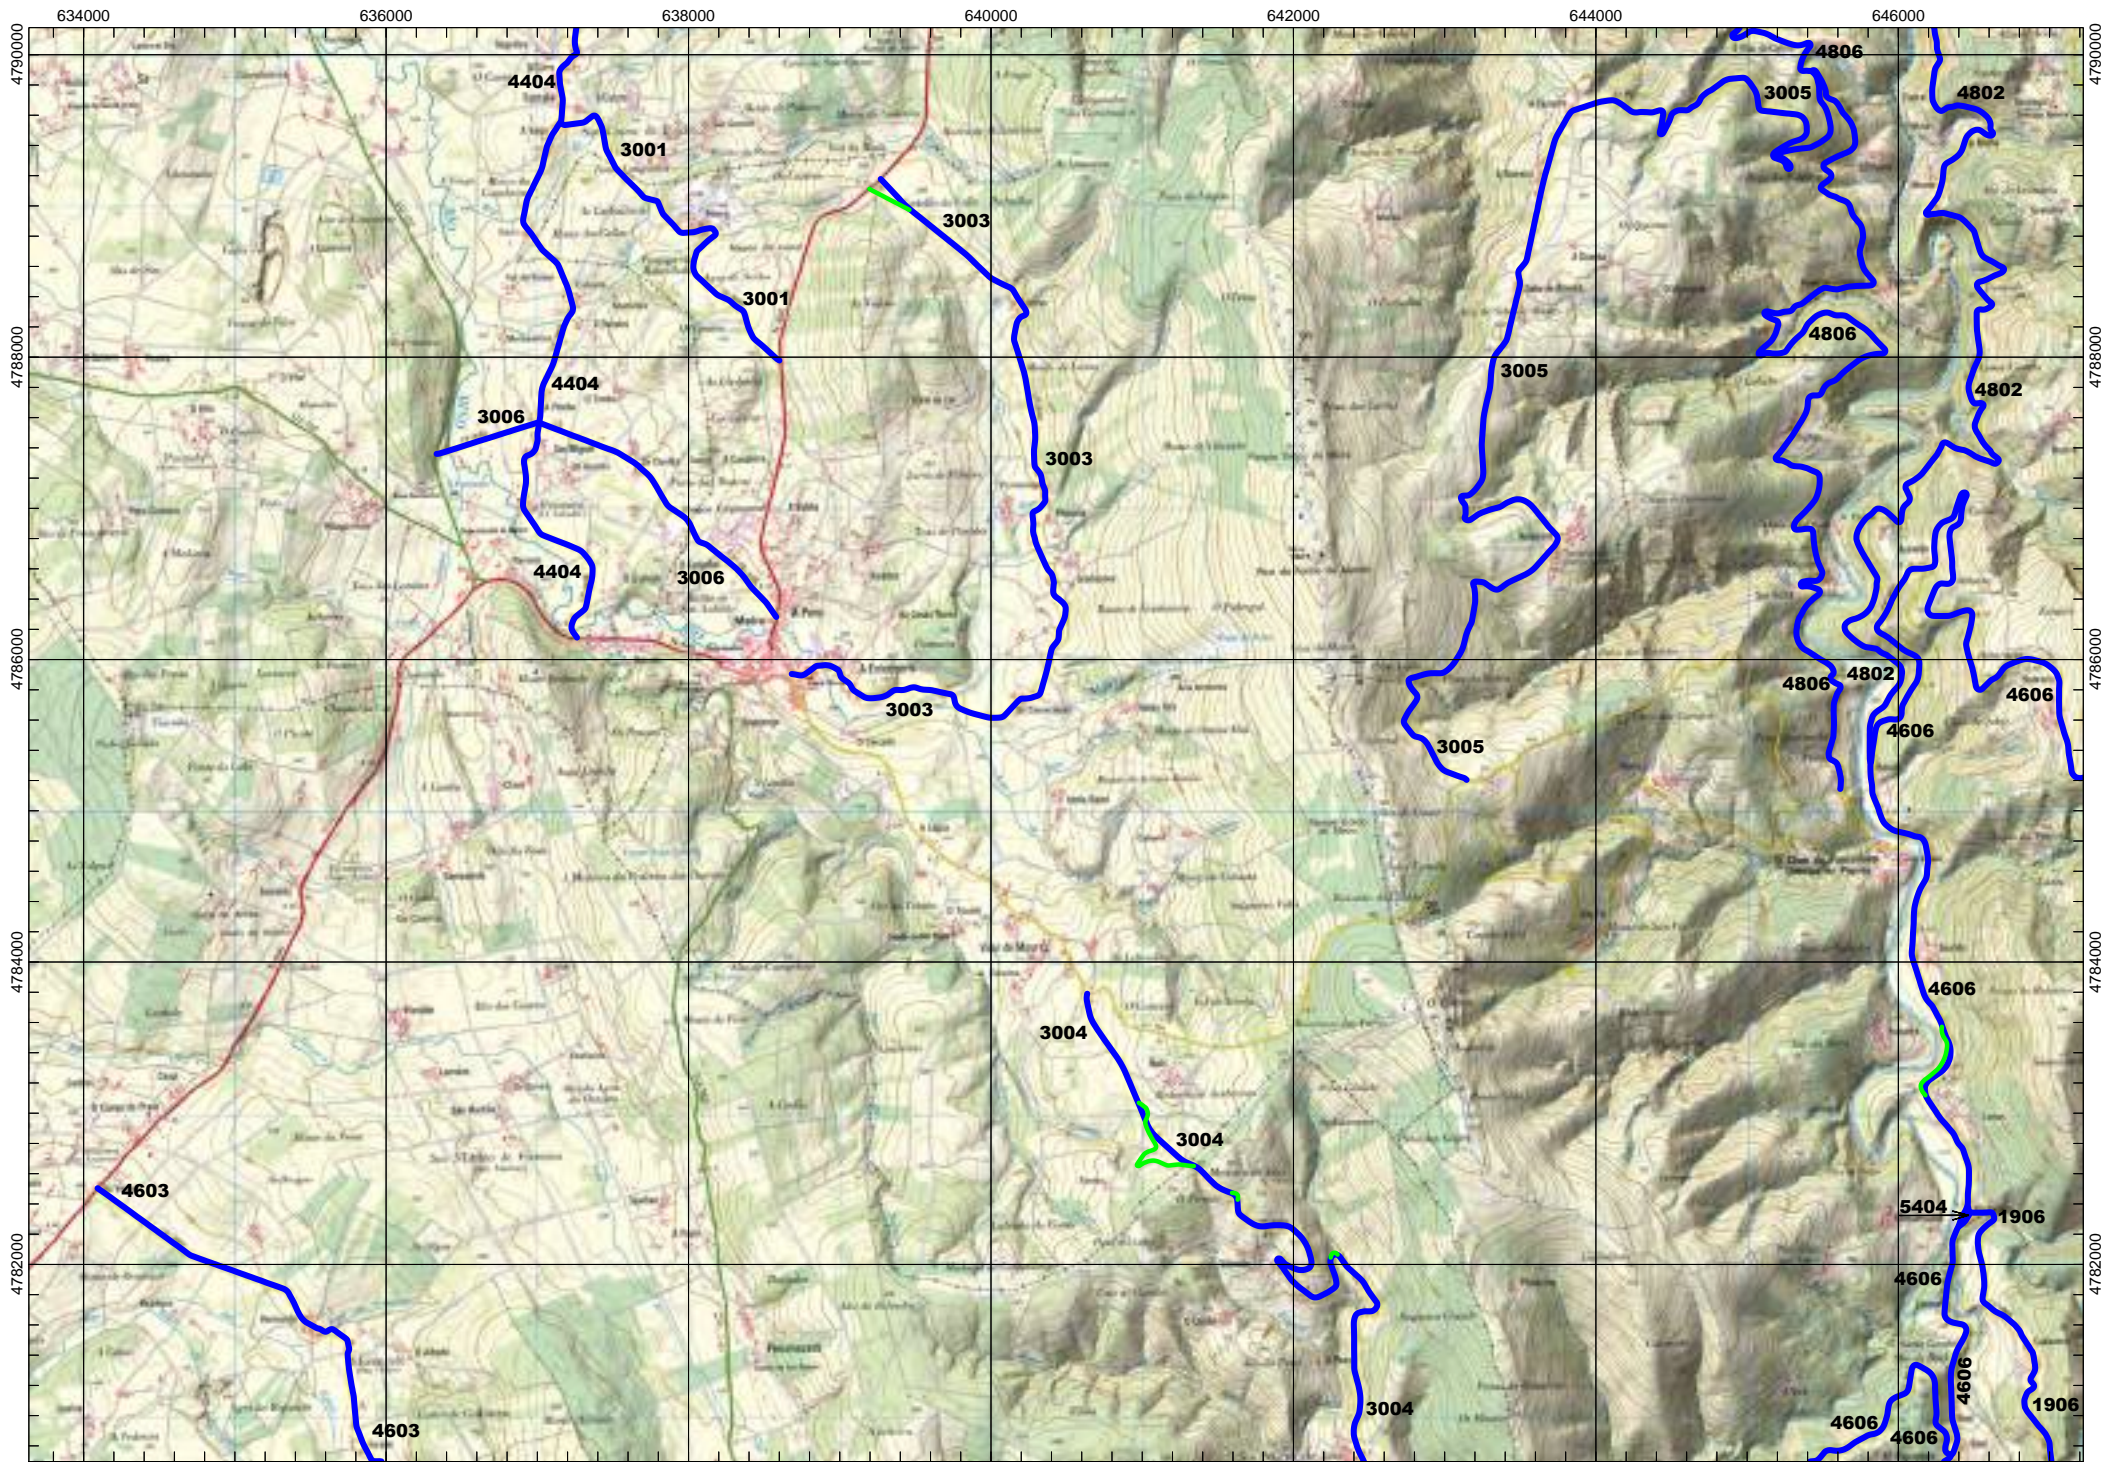

0000 VÍAS DEPUTACIÓN PROVINCIAL

Tramos antigos
Ramais

FOLLA IGN 48_4 Meira

ESCALA 1:50.000