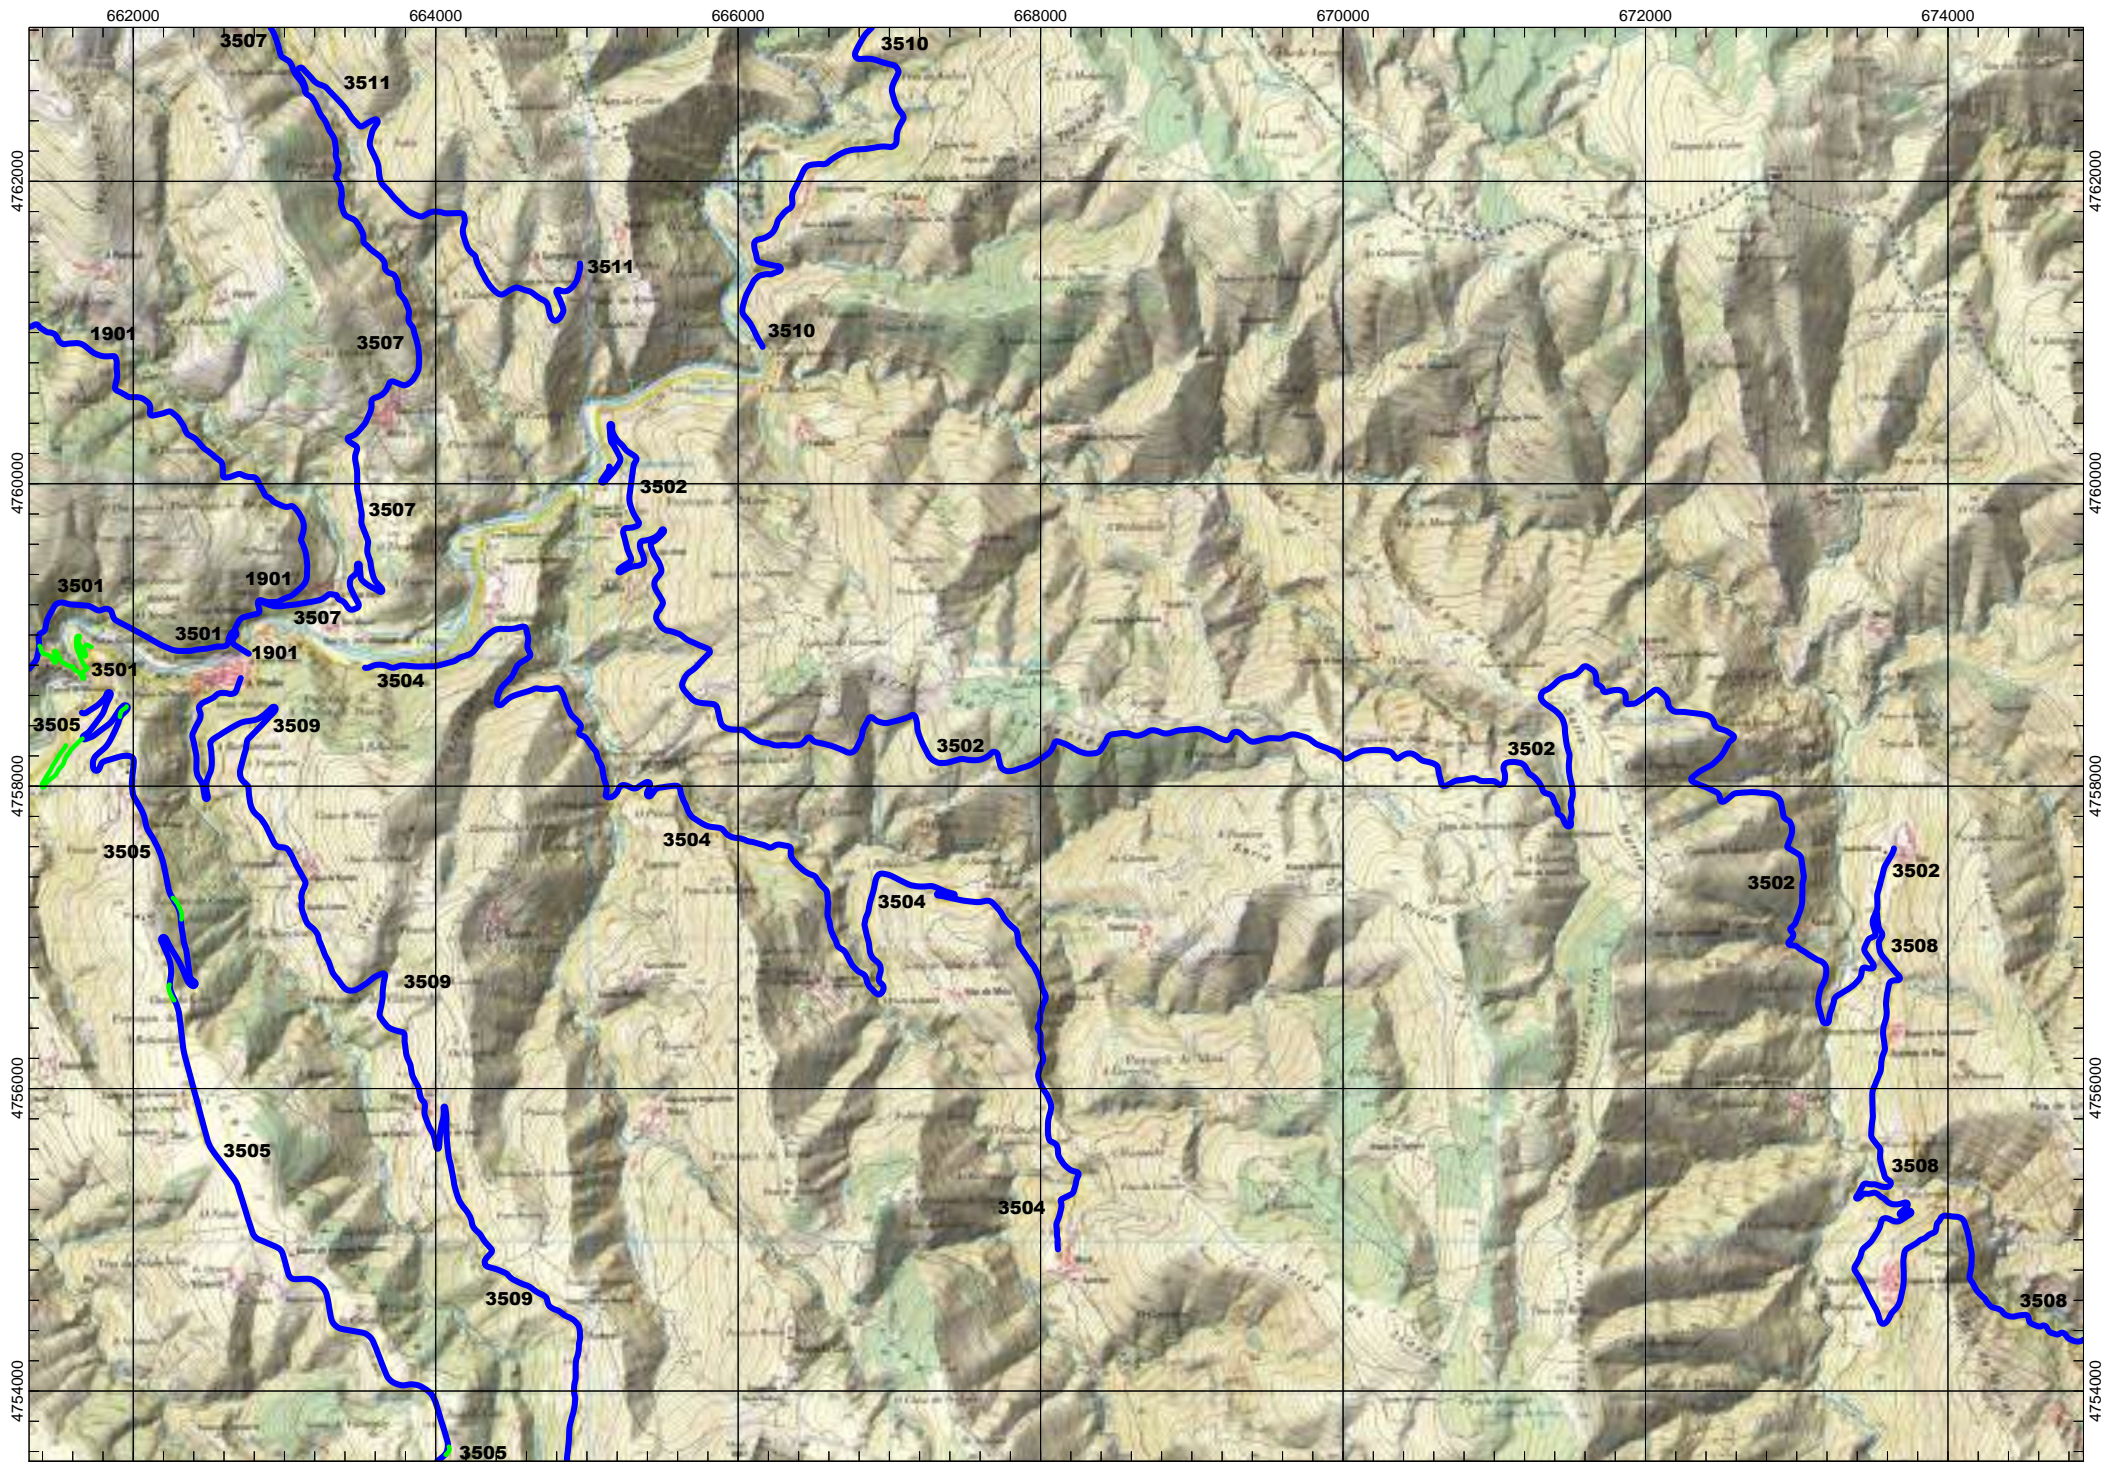

FOLLA IGN 98_4 Baralla

ESCALA 1:50.000

0000 VÍAS DEPUTACIÓN PROVINCIAL

Tramos antiguos
Ramais

FOLLA IGN 99_1 Córneas

ESCALA 1:50.000

0000 VÍAS DEPUTACIÓN PROVINCIAL

Tramos antiguos
Ramais