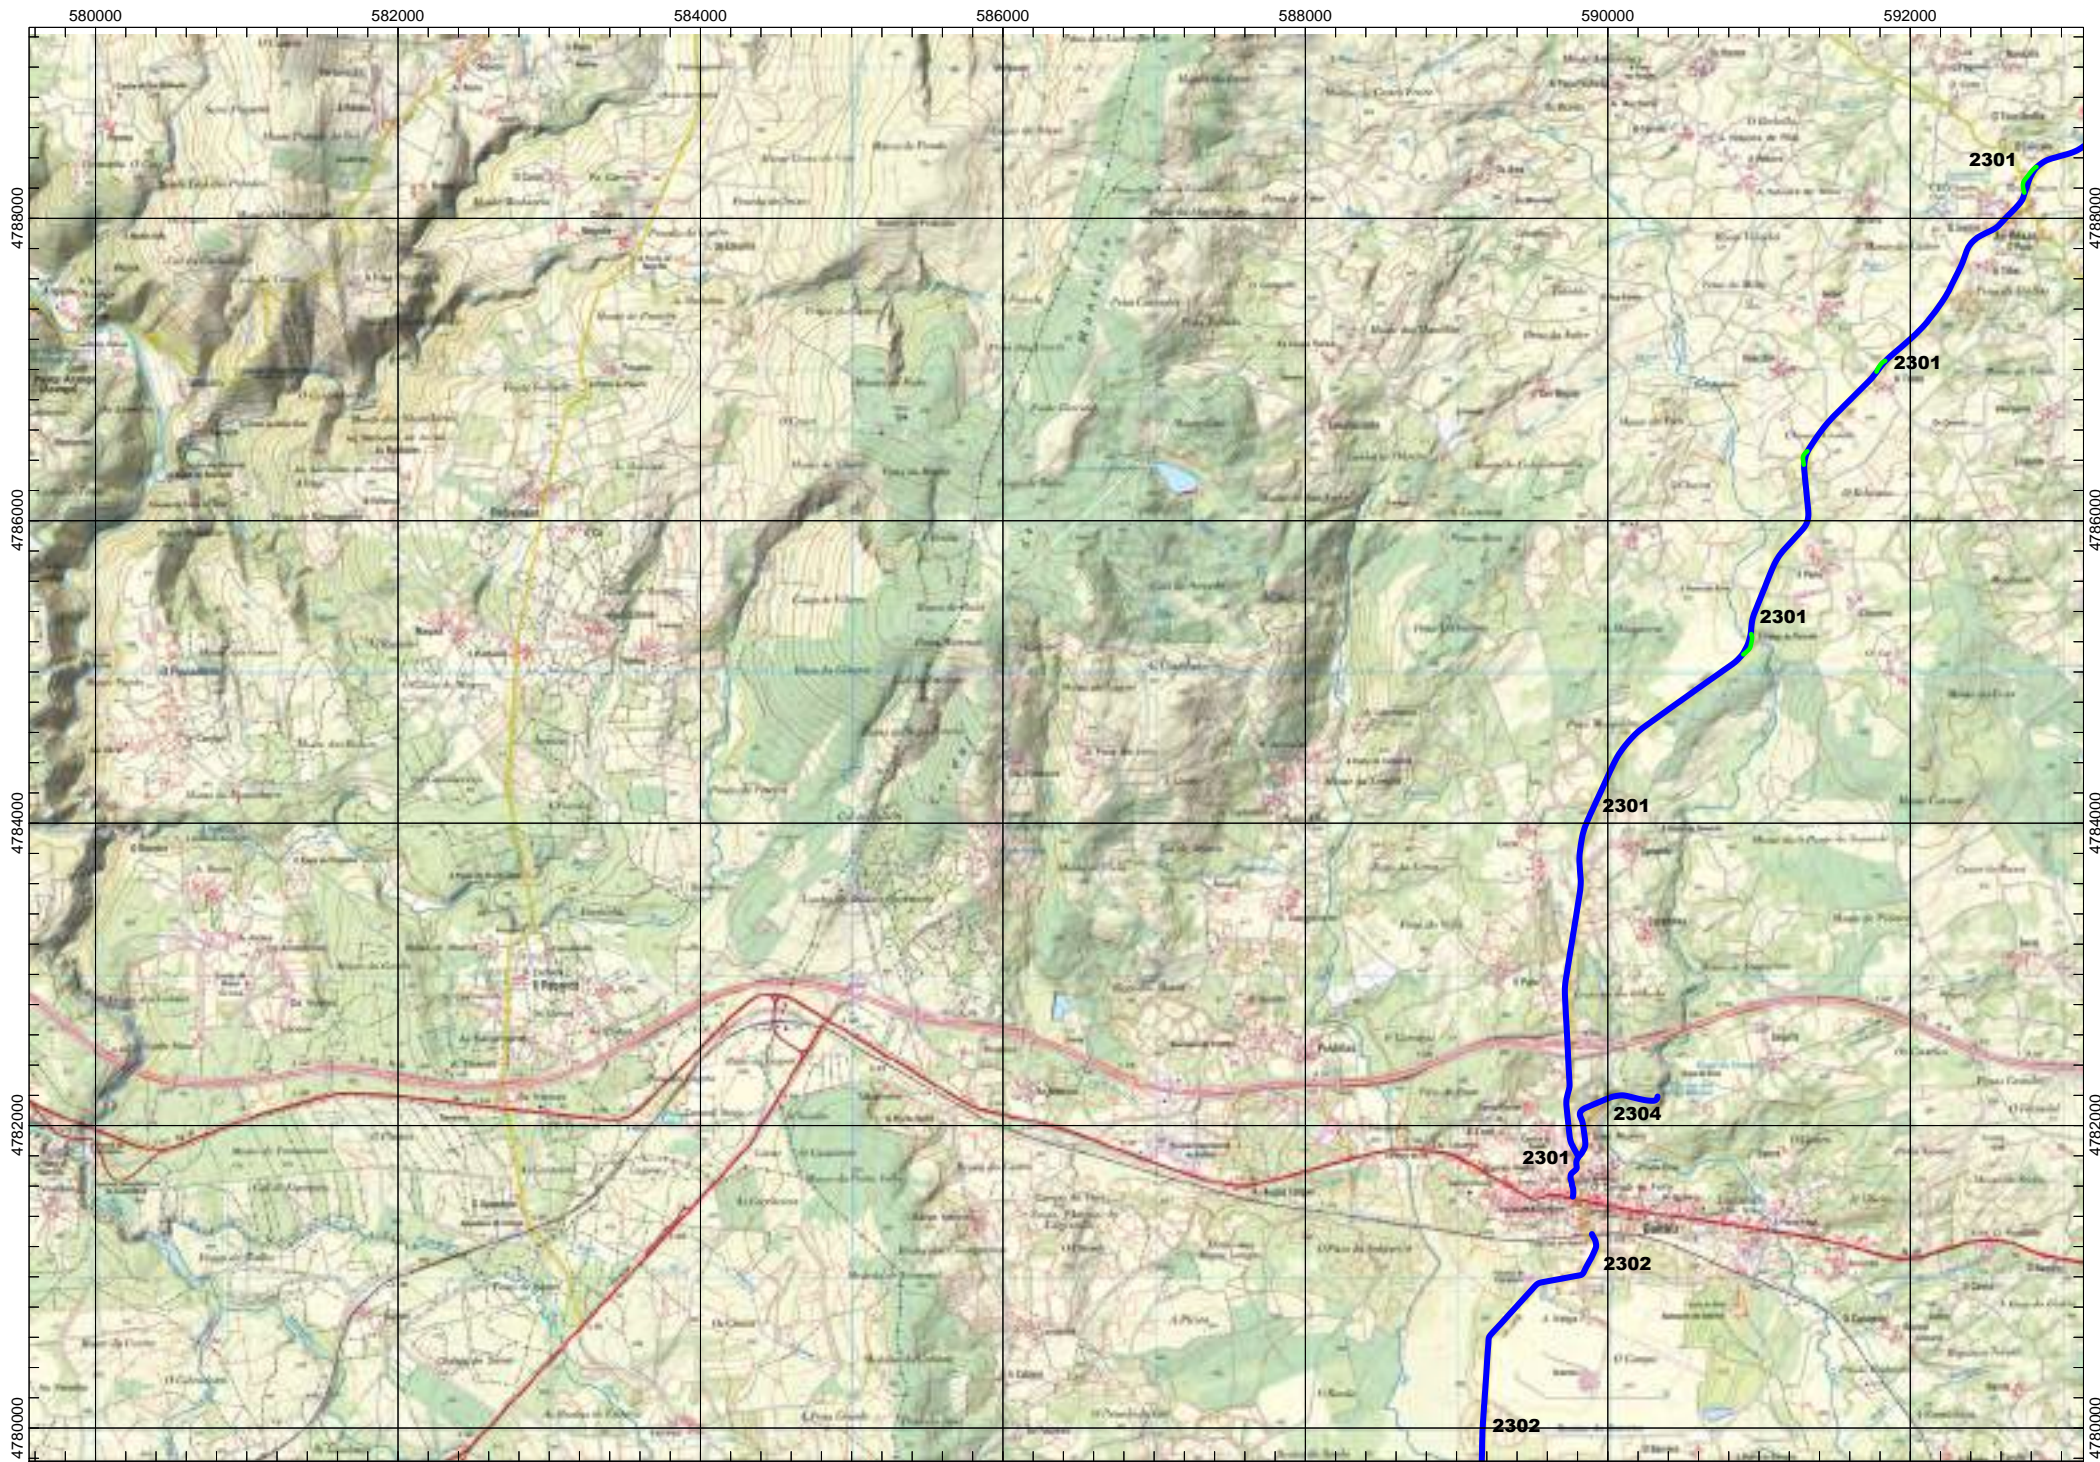

0000 VÍAS DEPUTACIÓN PROVINCIAL

Tramos antiguos
Ramais

FOLLA IGN 46_4 Guitiriz

ESCALA 1:50.000