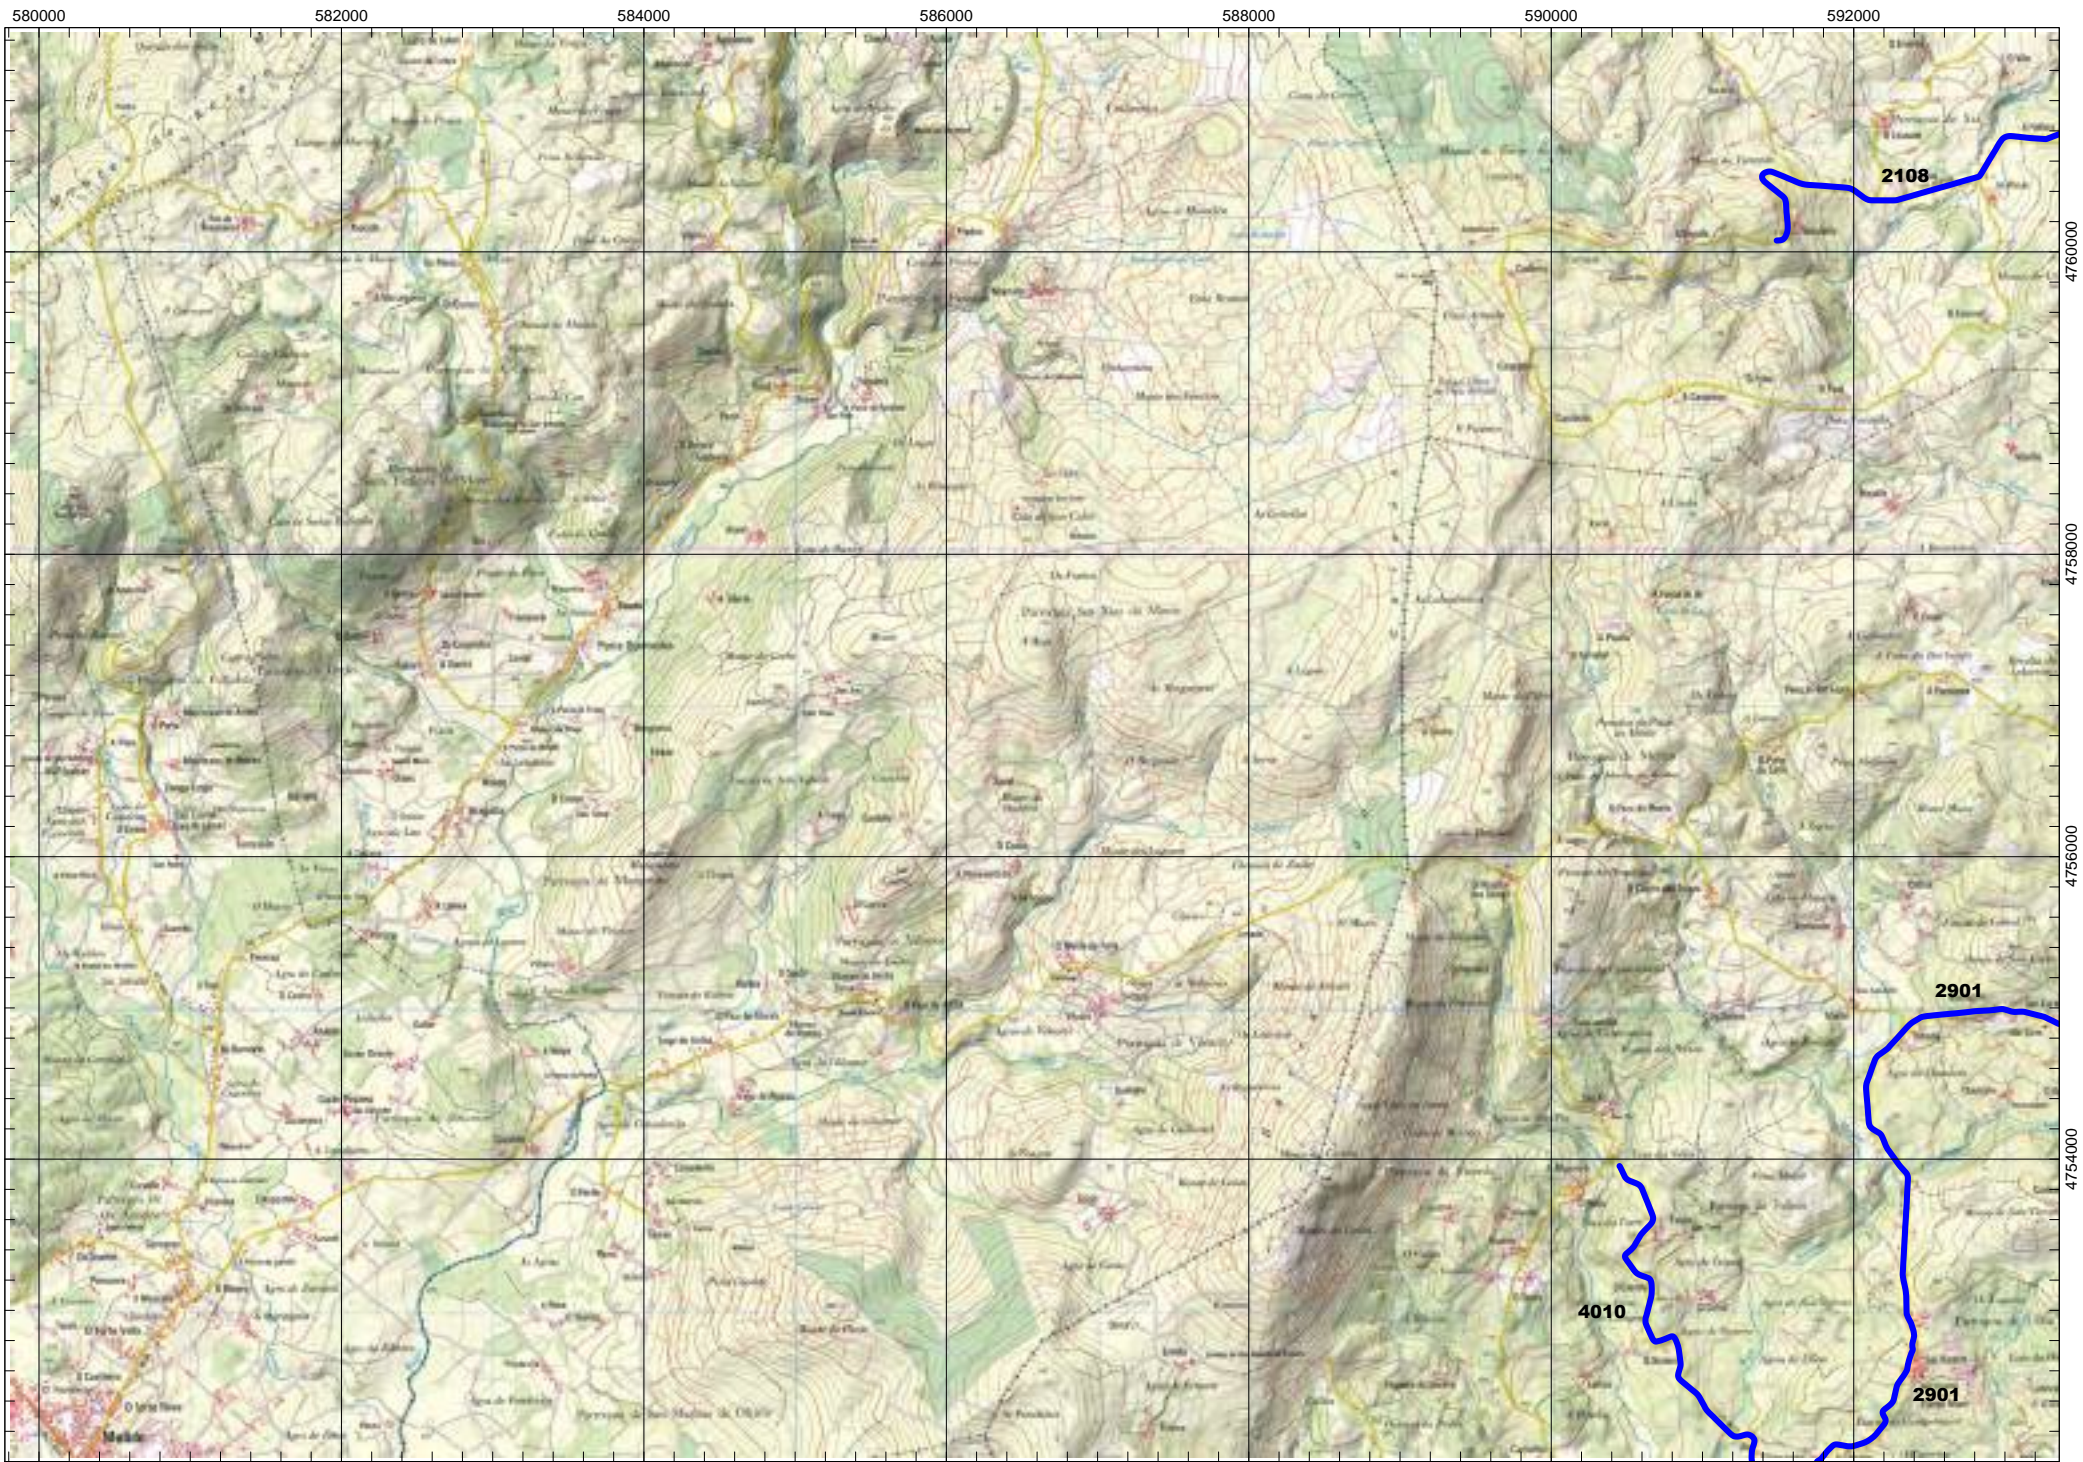

0000

VÍAS DEPUTACIÓN PROVINCIAL

Tramos antiguos
Ramais

FOLLA IGN 96_2 Melide

ESCALA 1:50.000