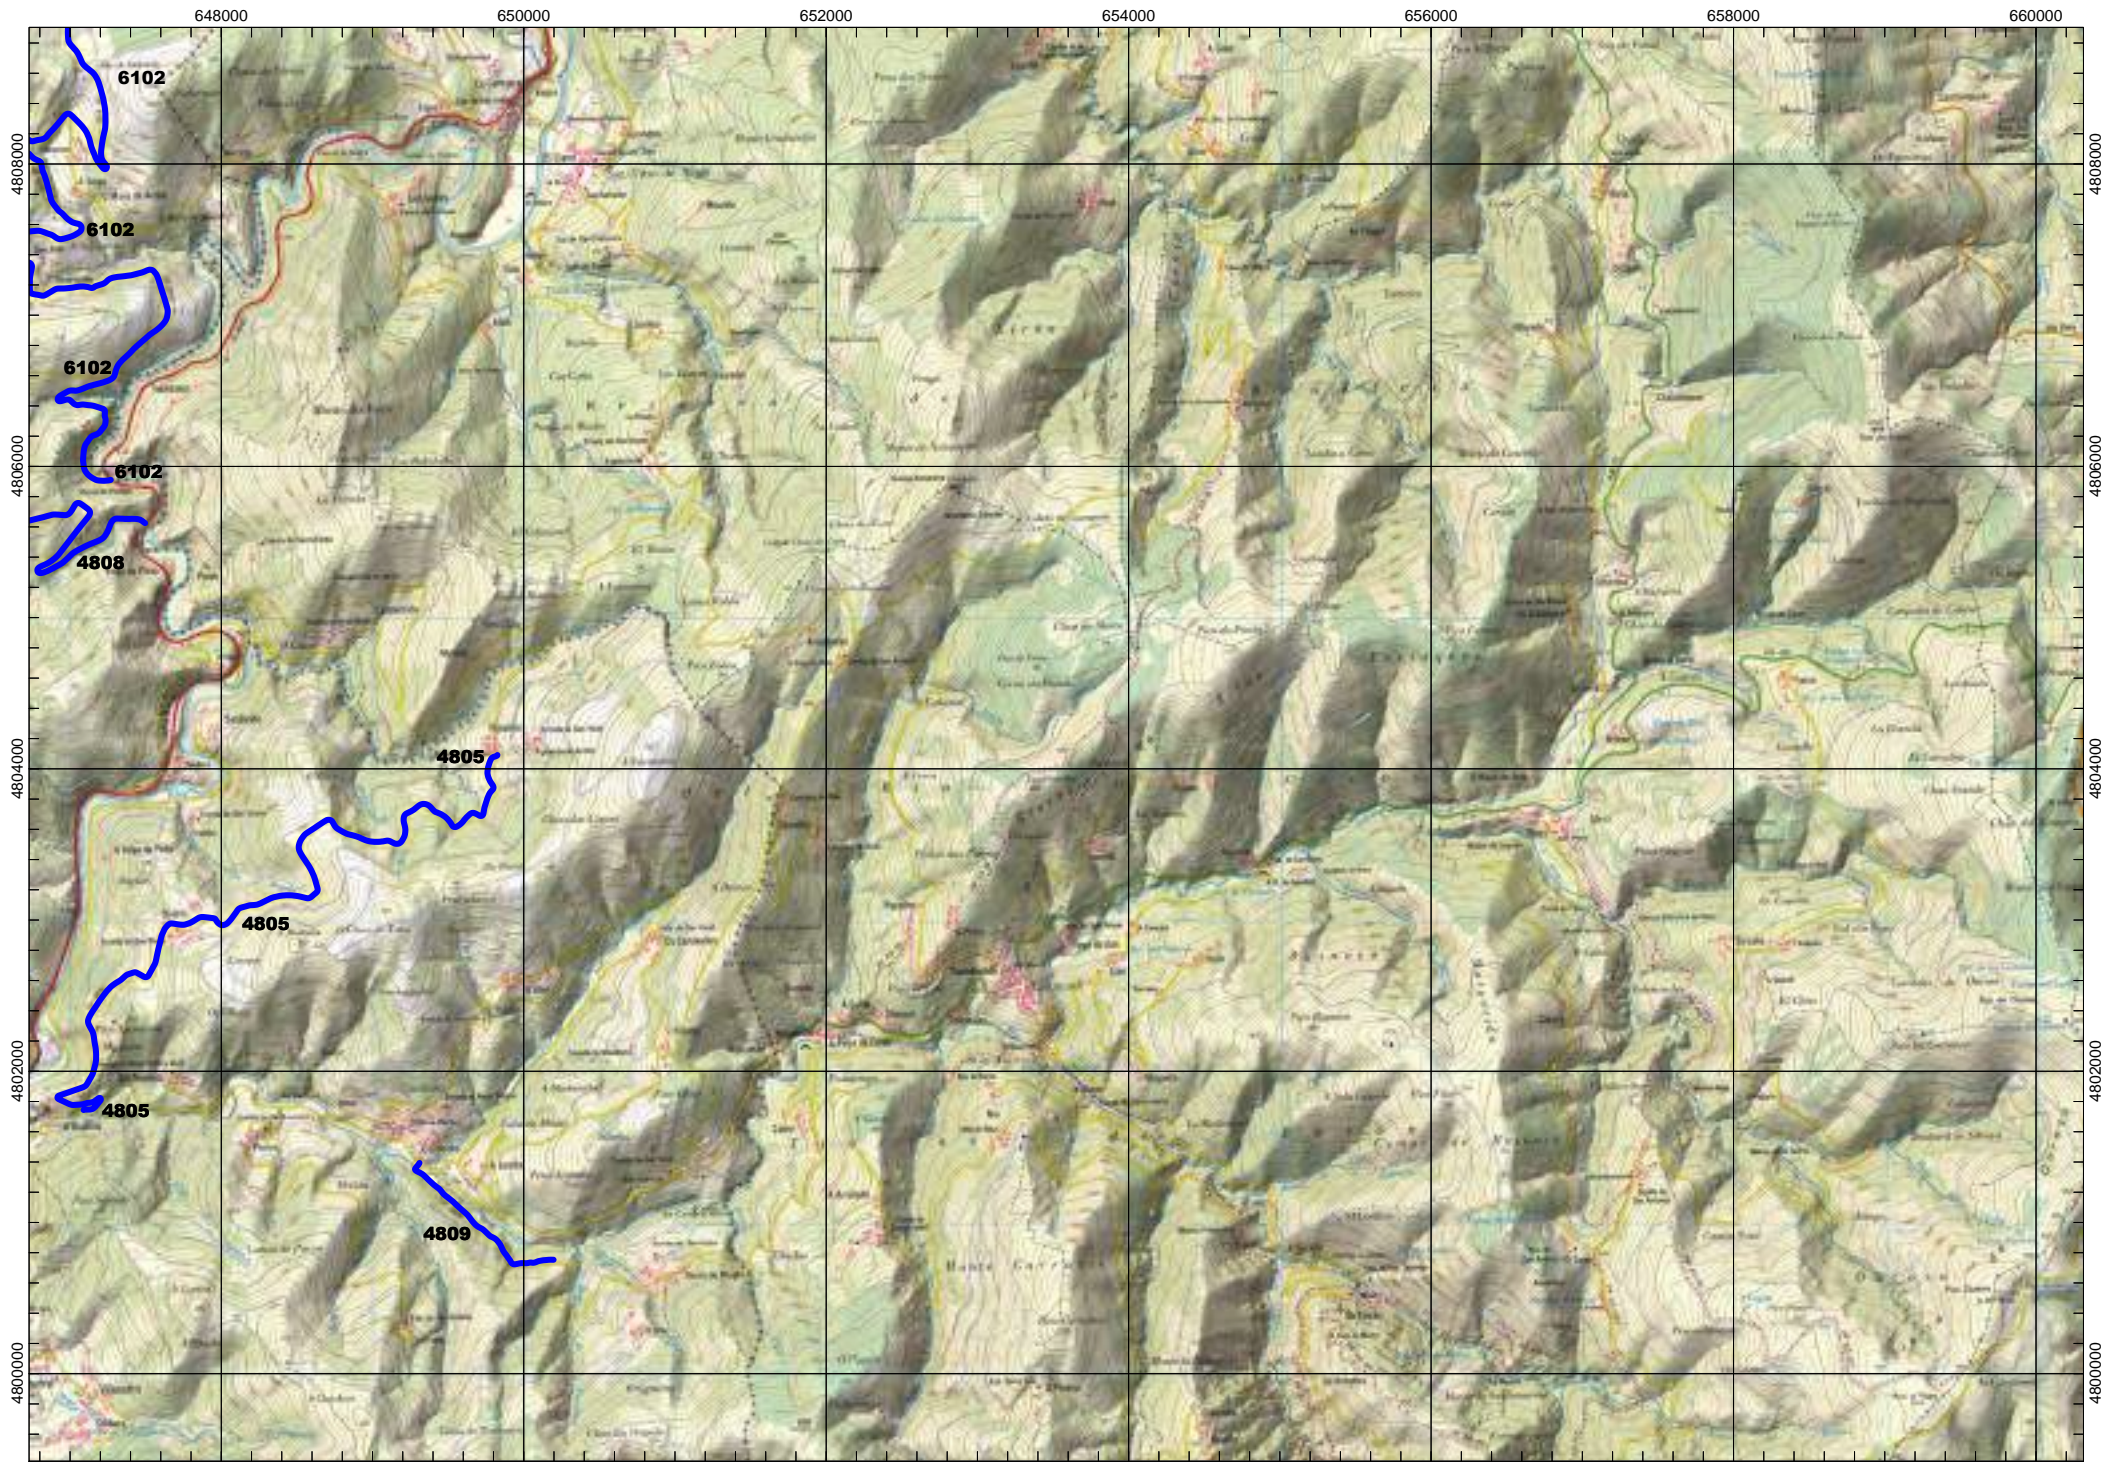

VÍAS DEPUTACIÓN PROVINCIAL

- Tramos antiguos
- Ramais

FOLLA IGN 25_3 Taramundi

ESCALA 1:50.000