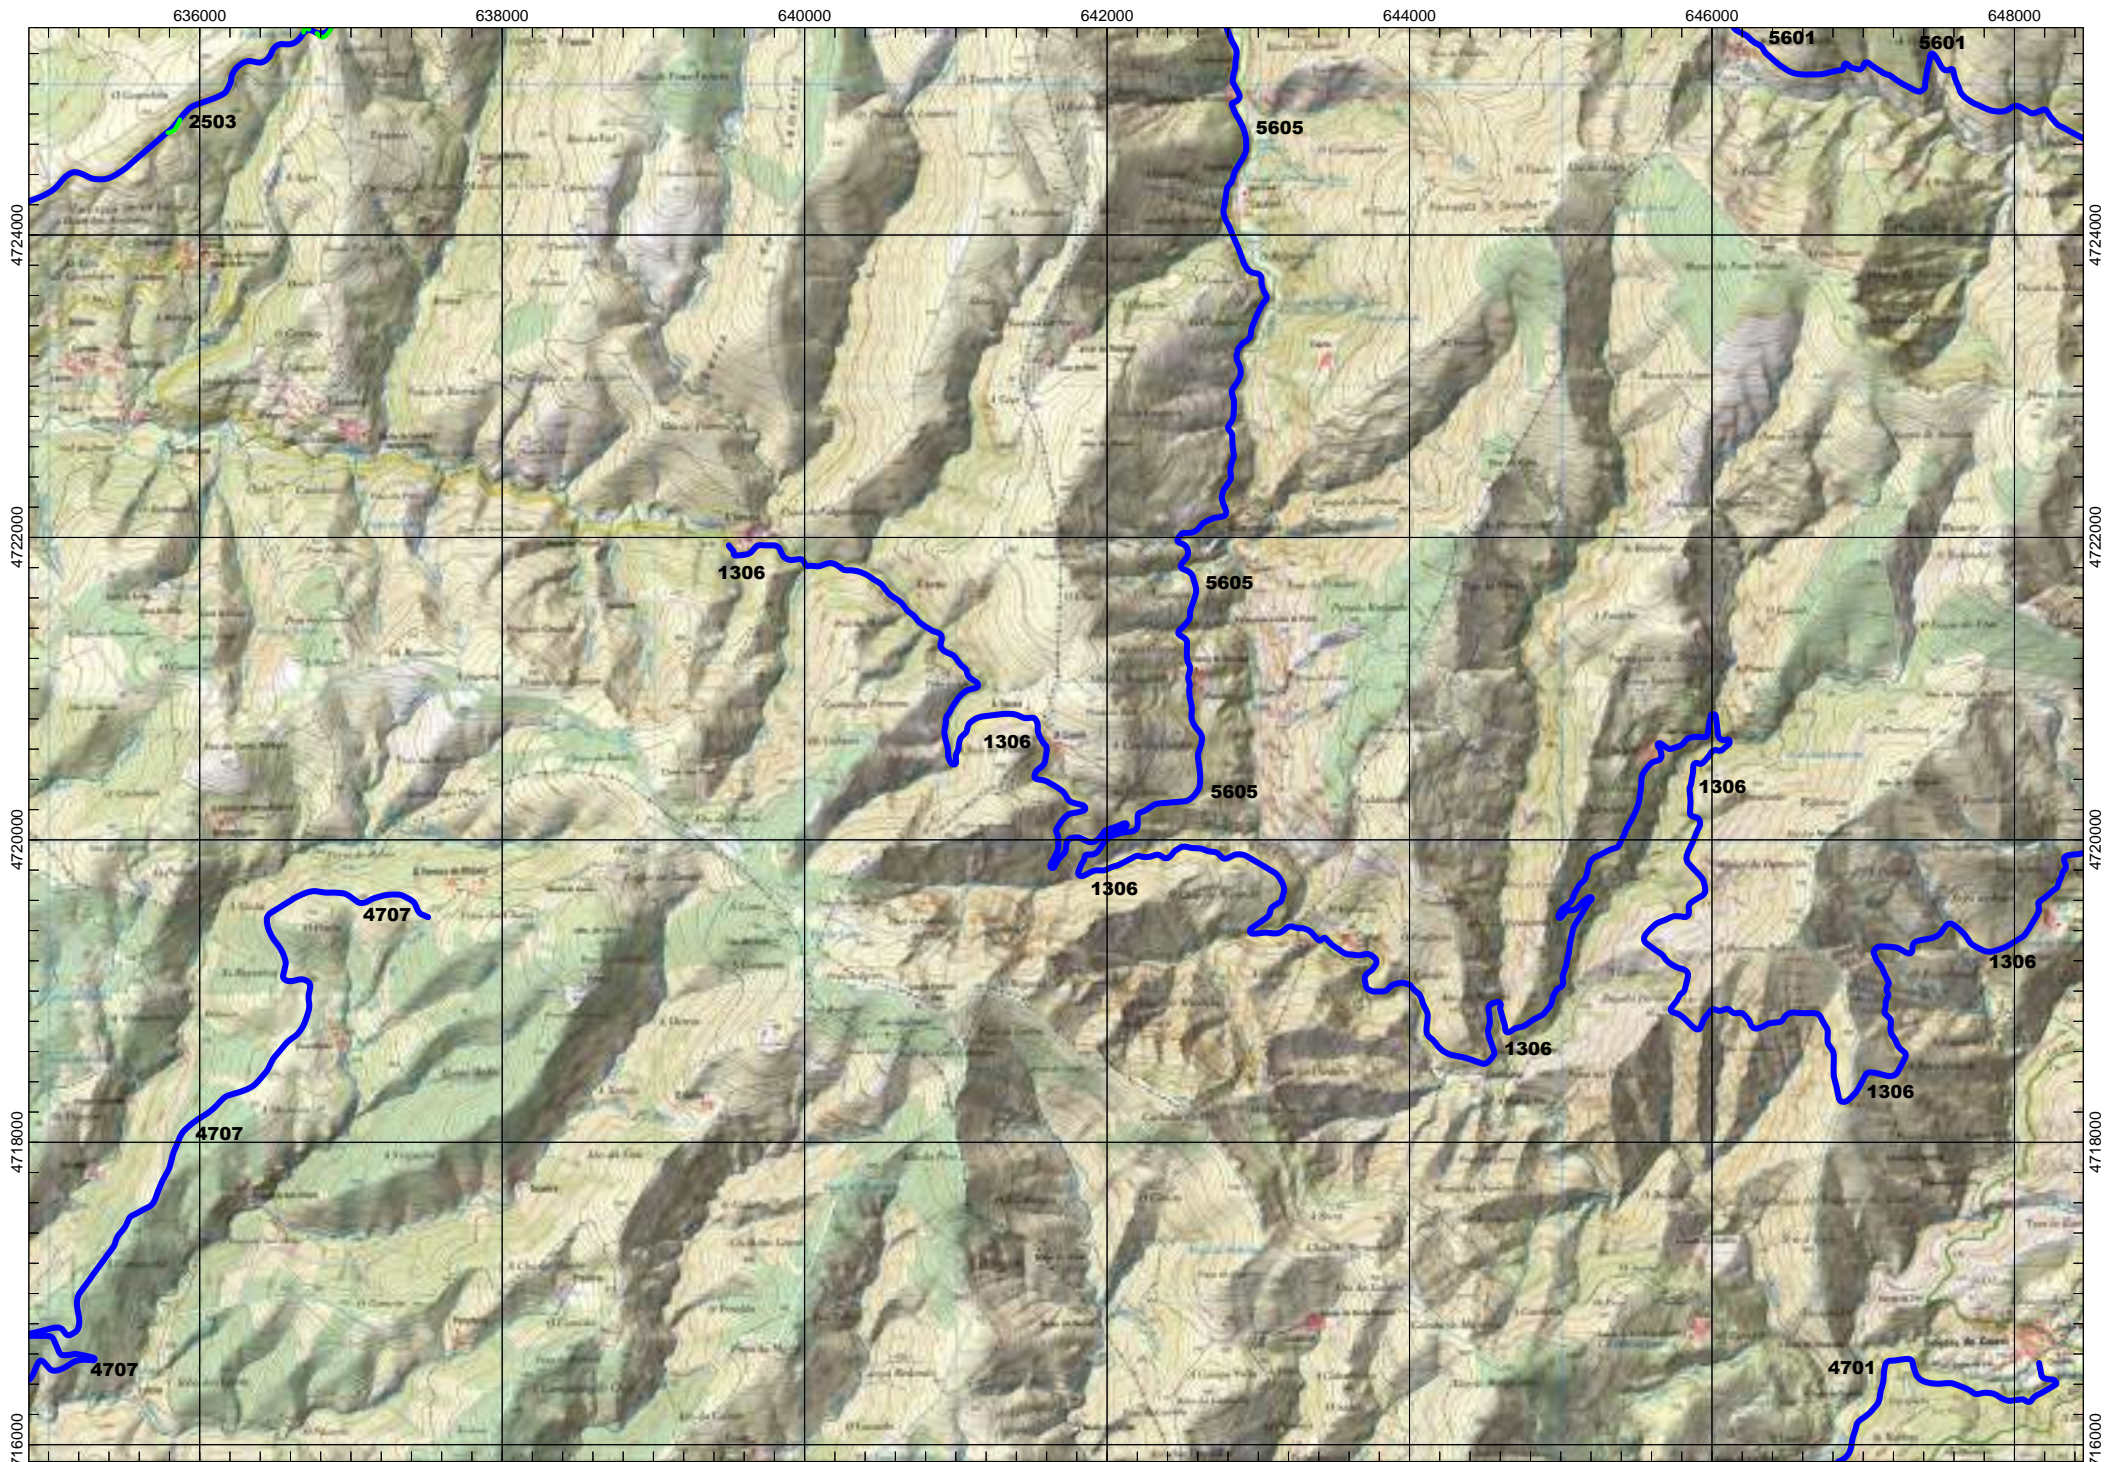

FOLLA IGN 156_1 Bóveda

ESCALA 1:50.000

0000

VÍAS DEPUTACIÓN PROVINCIAL

Tramos antigos
Ramais

FOLLA IGN 156_2 Folgozo do Caurel

ESCALA 1:50.000

0000 VÍAS DEPUTACIÓN PROVINCIAL