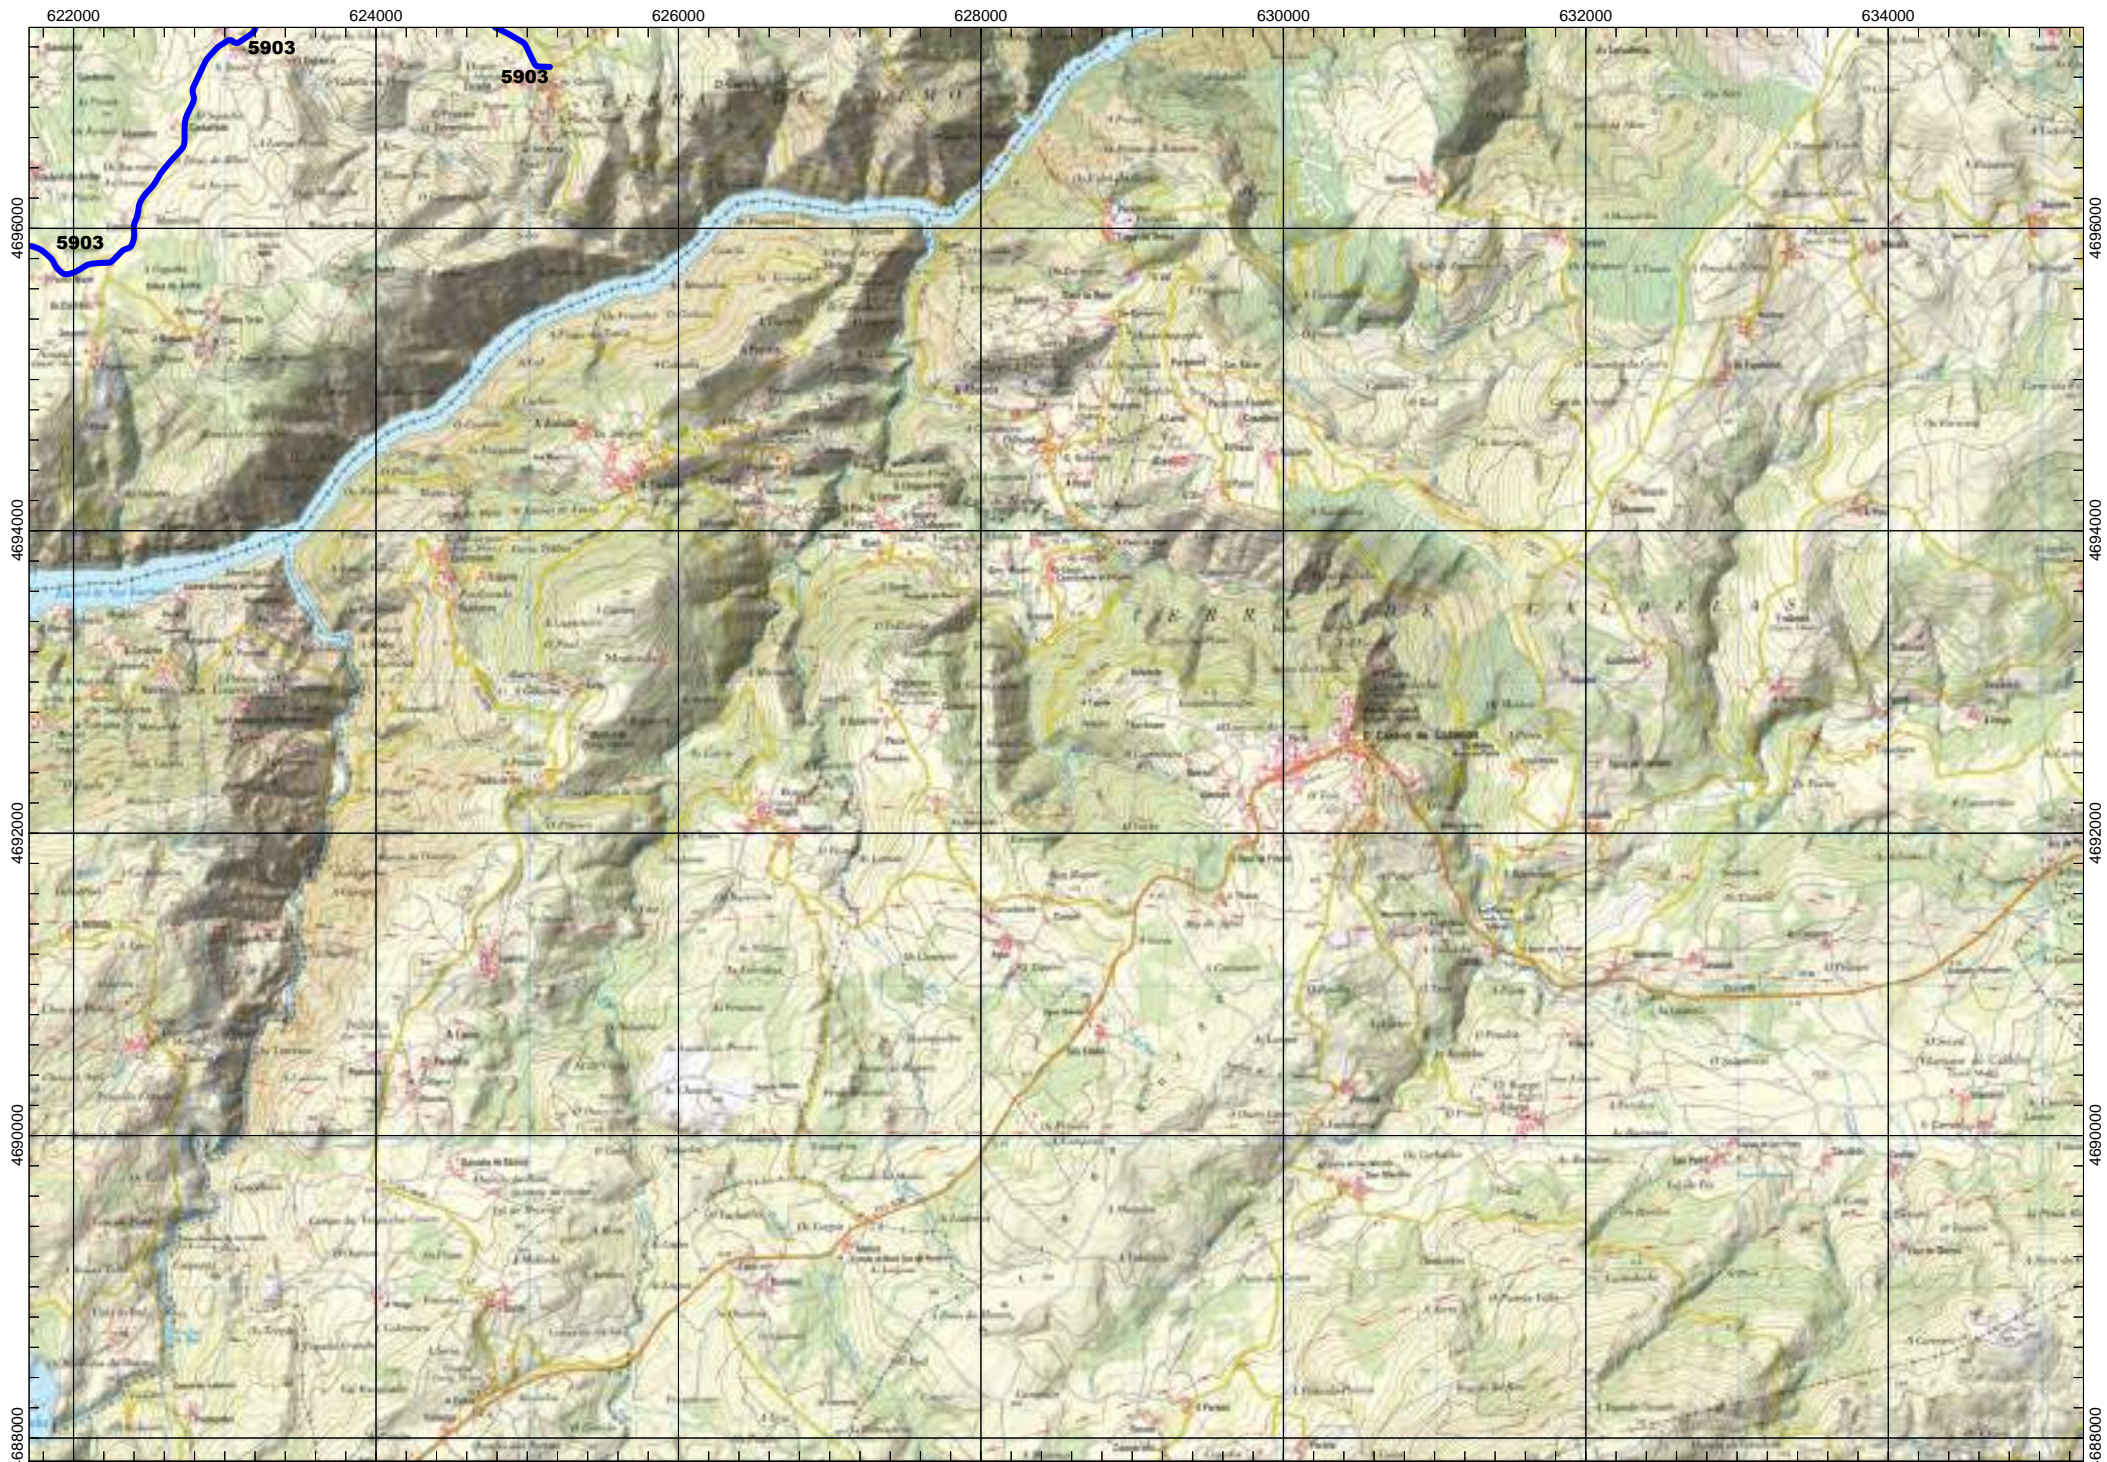

FOLLA IGN 189_1 Torbeo

ESCALA 1:50.000

0000 VÍAS DEPUTACIÓN PROVINCIAL

Tramos antiguos
Ramais

FOLLA IGN 189_2 Quiroga

ESCALA 1:50.000

0000

VÍAS DEPUTACIÓN PROVINCIAL