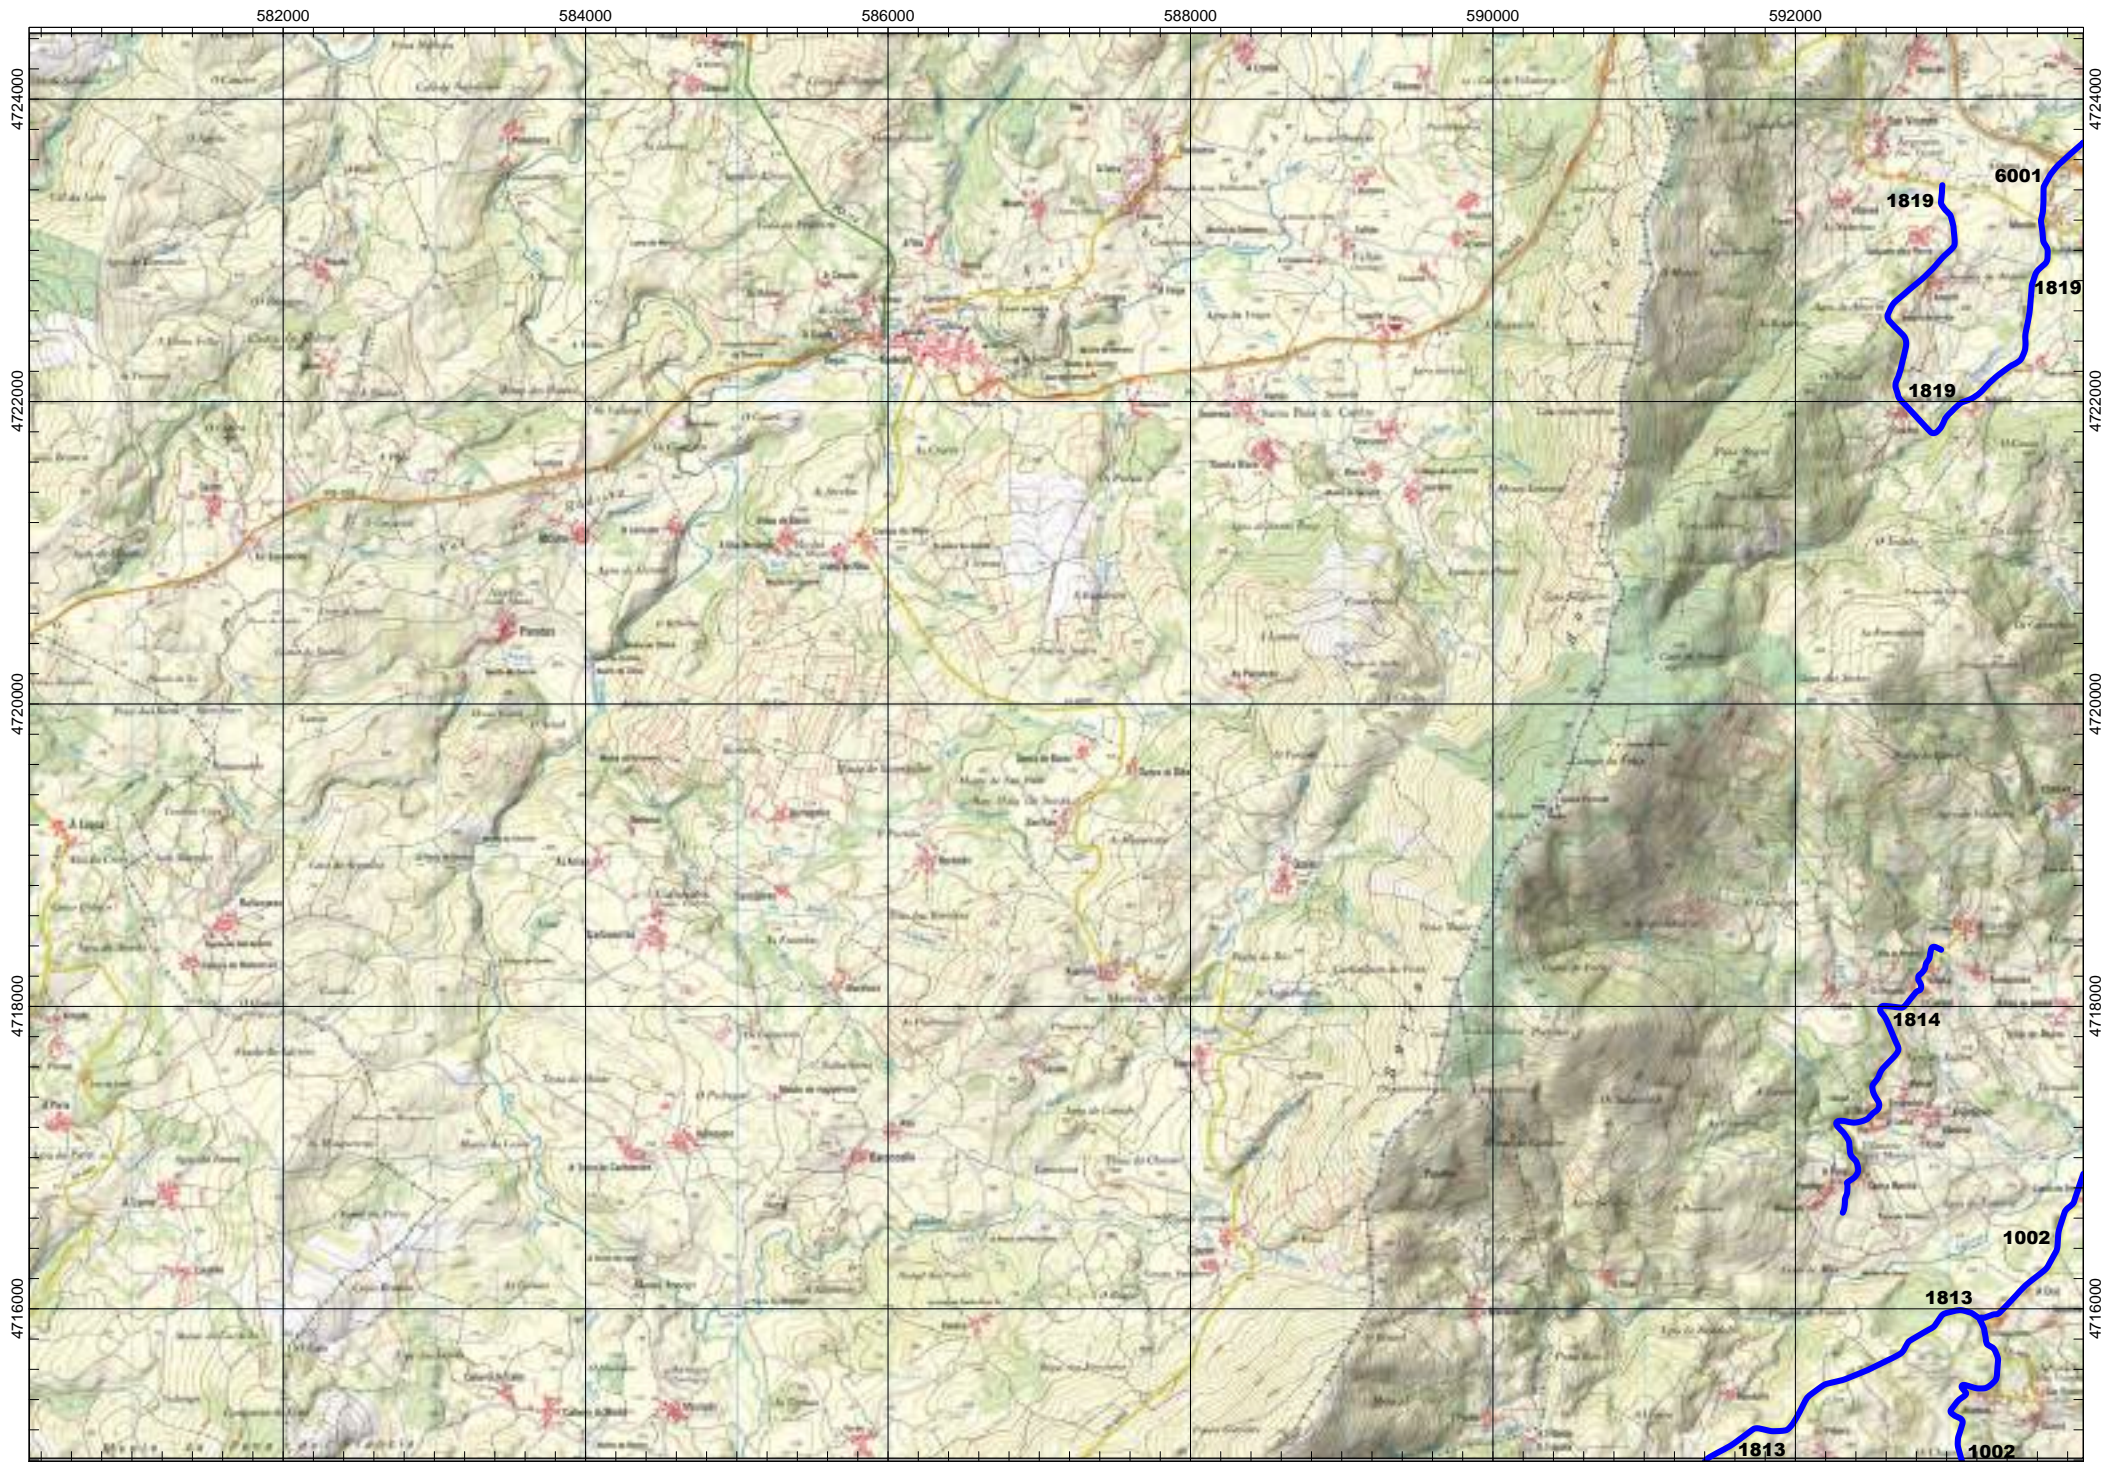

0000 VÍAS DEPUTACIÓN PROVINCIAL

Tramos antiguos
Ramais

FOLLA IGN 154_2 Rodeiro

ESCALA 1:50.000