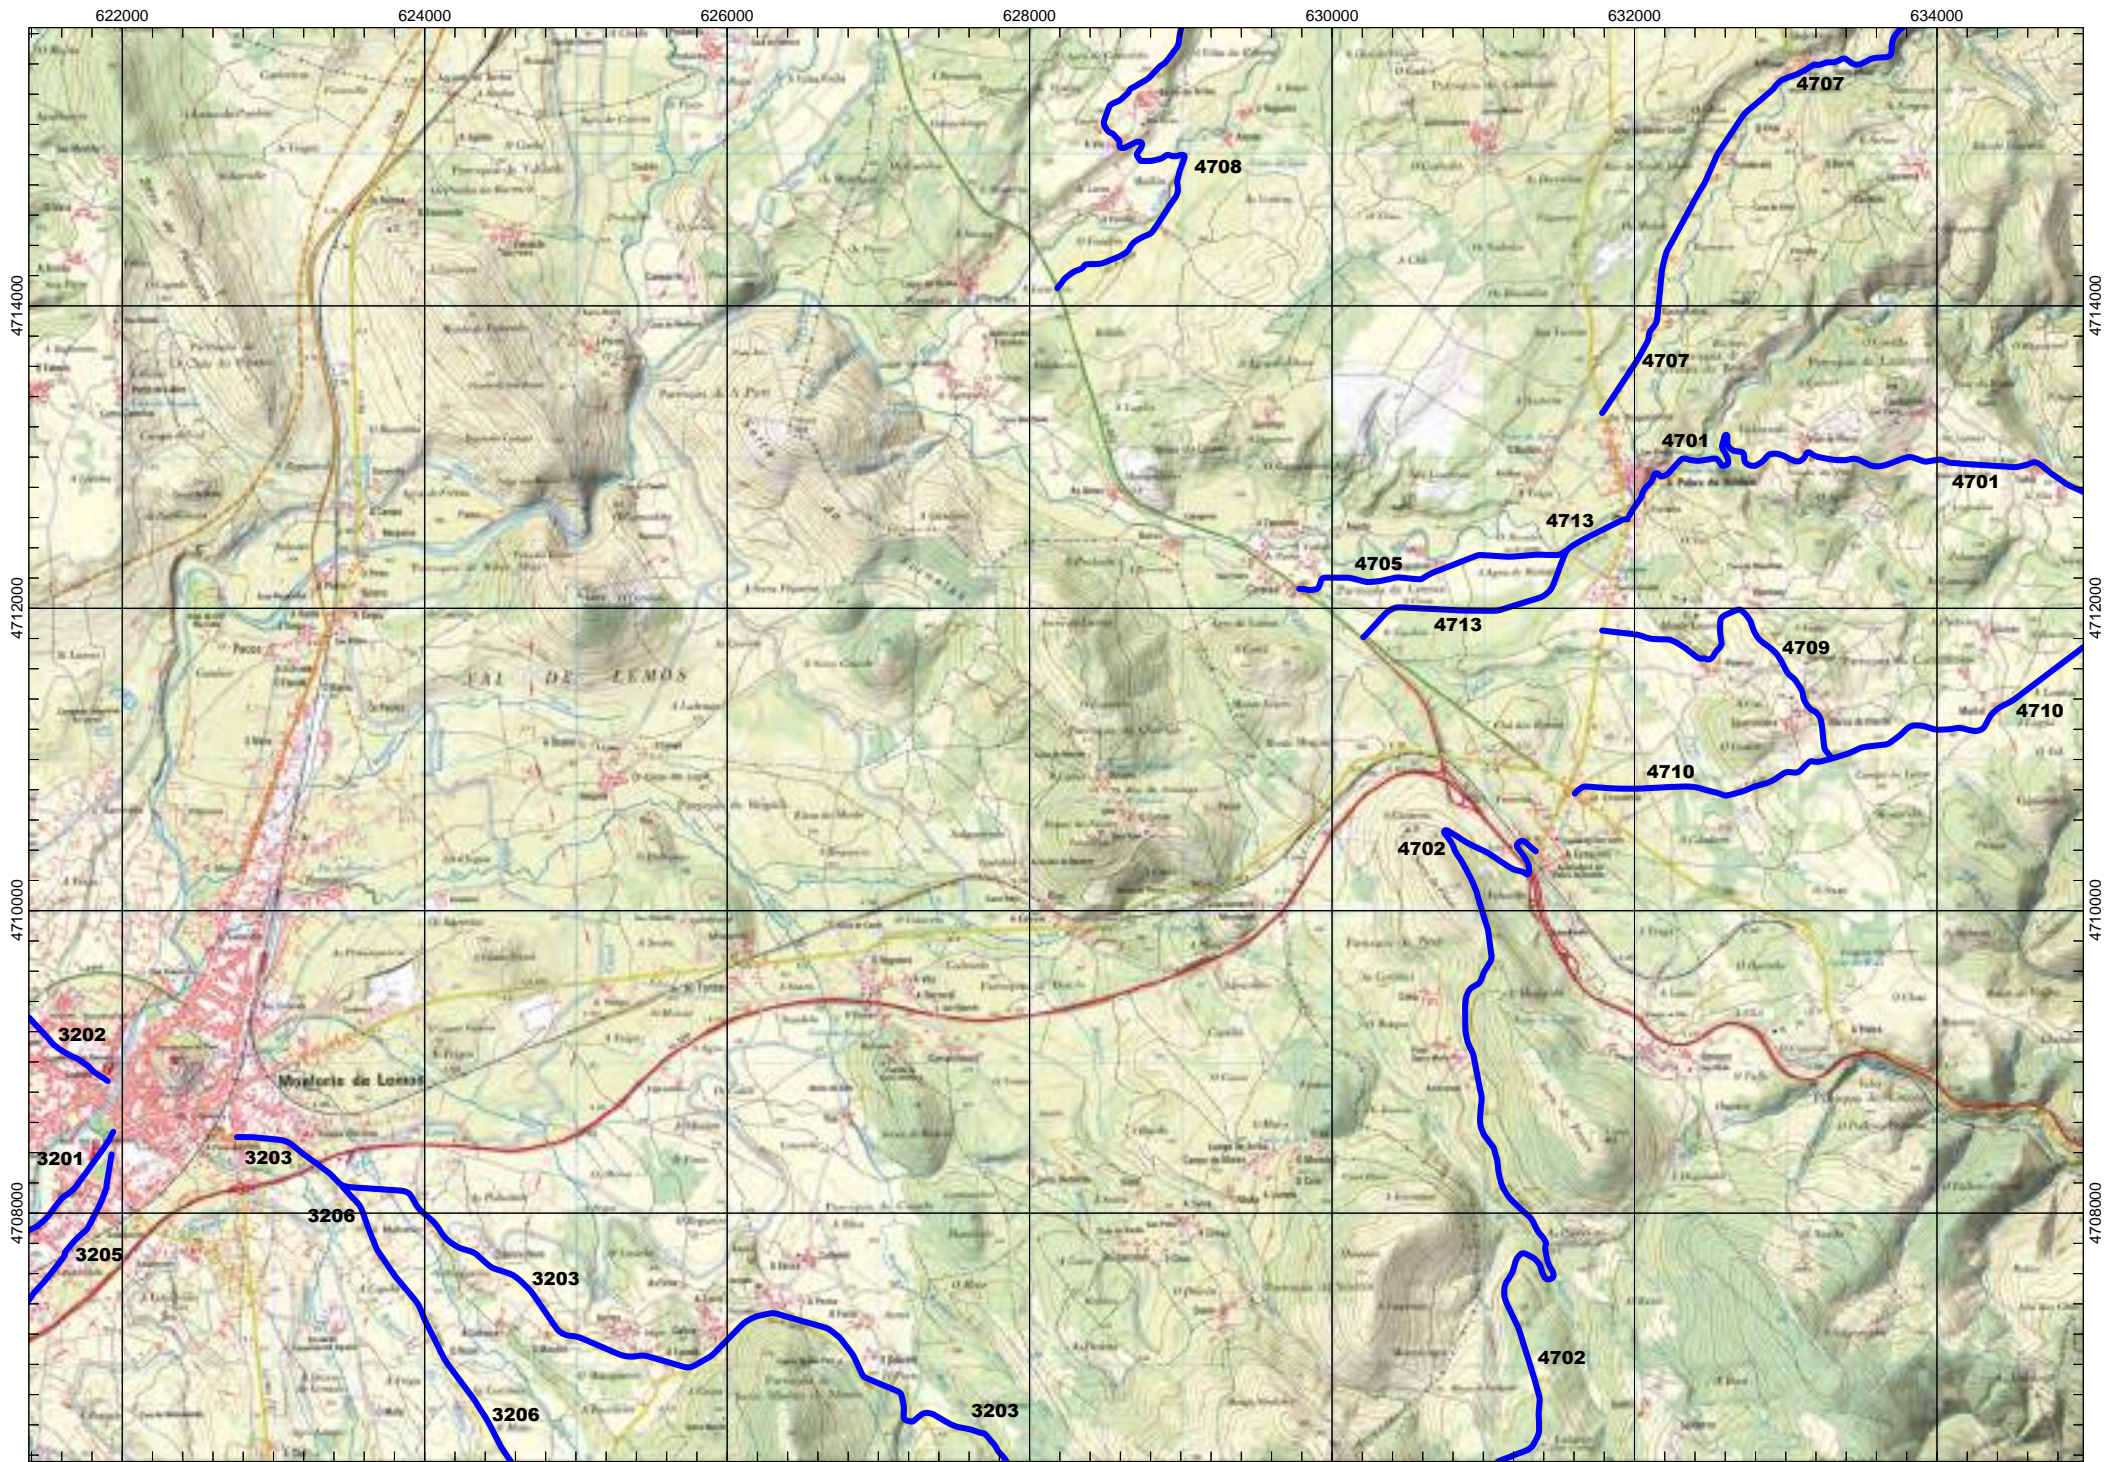

FOLLA IGN 156_1 Bóveda

ESCALA 1:50.000

0000

VÍAS DEPUTACIÓN PROVINCIAL

Tramos antigos
Ramais

FOLLA IGN 156_2 Folgozo do Caurel

ESCALA 1:50.000

0000 VÍAS DEPUTACIÓN PROVINCIAL