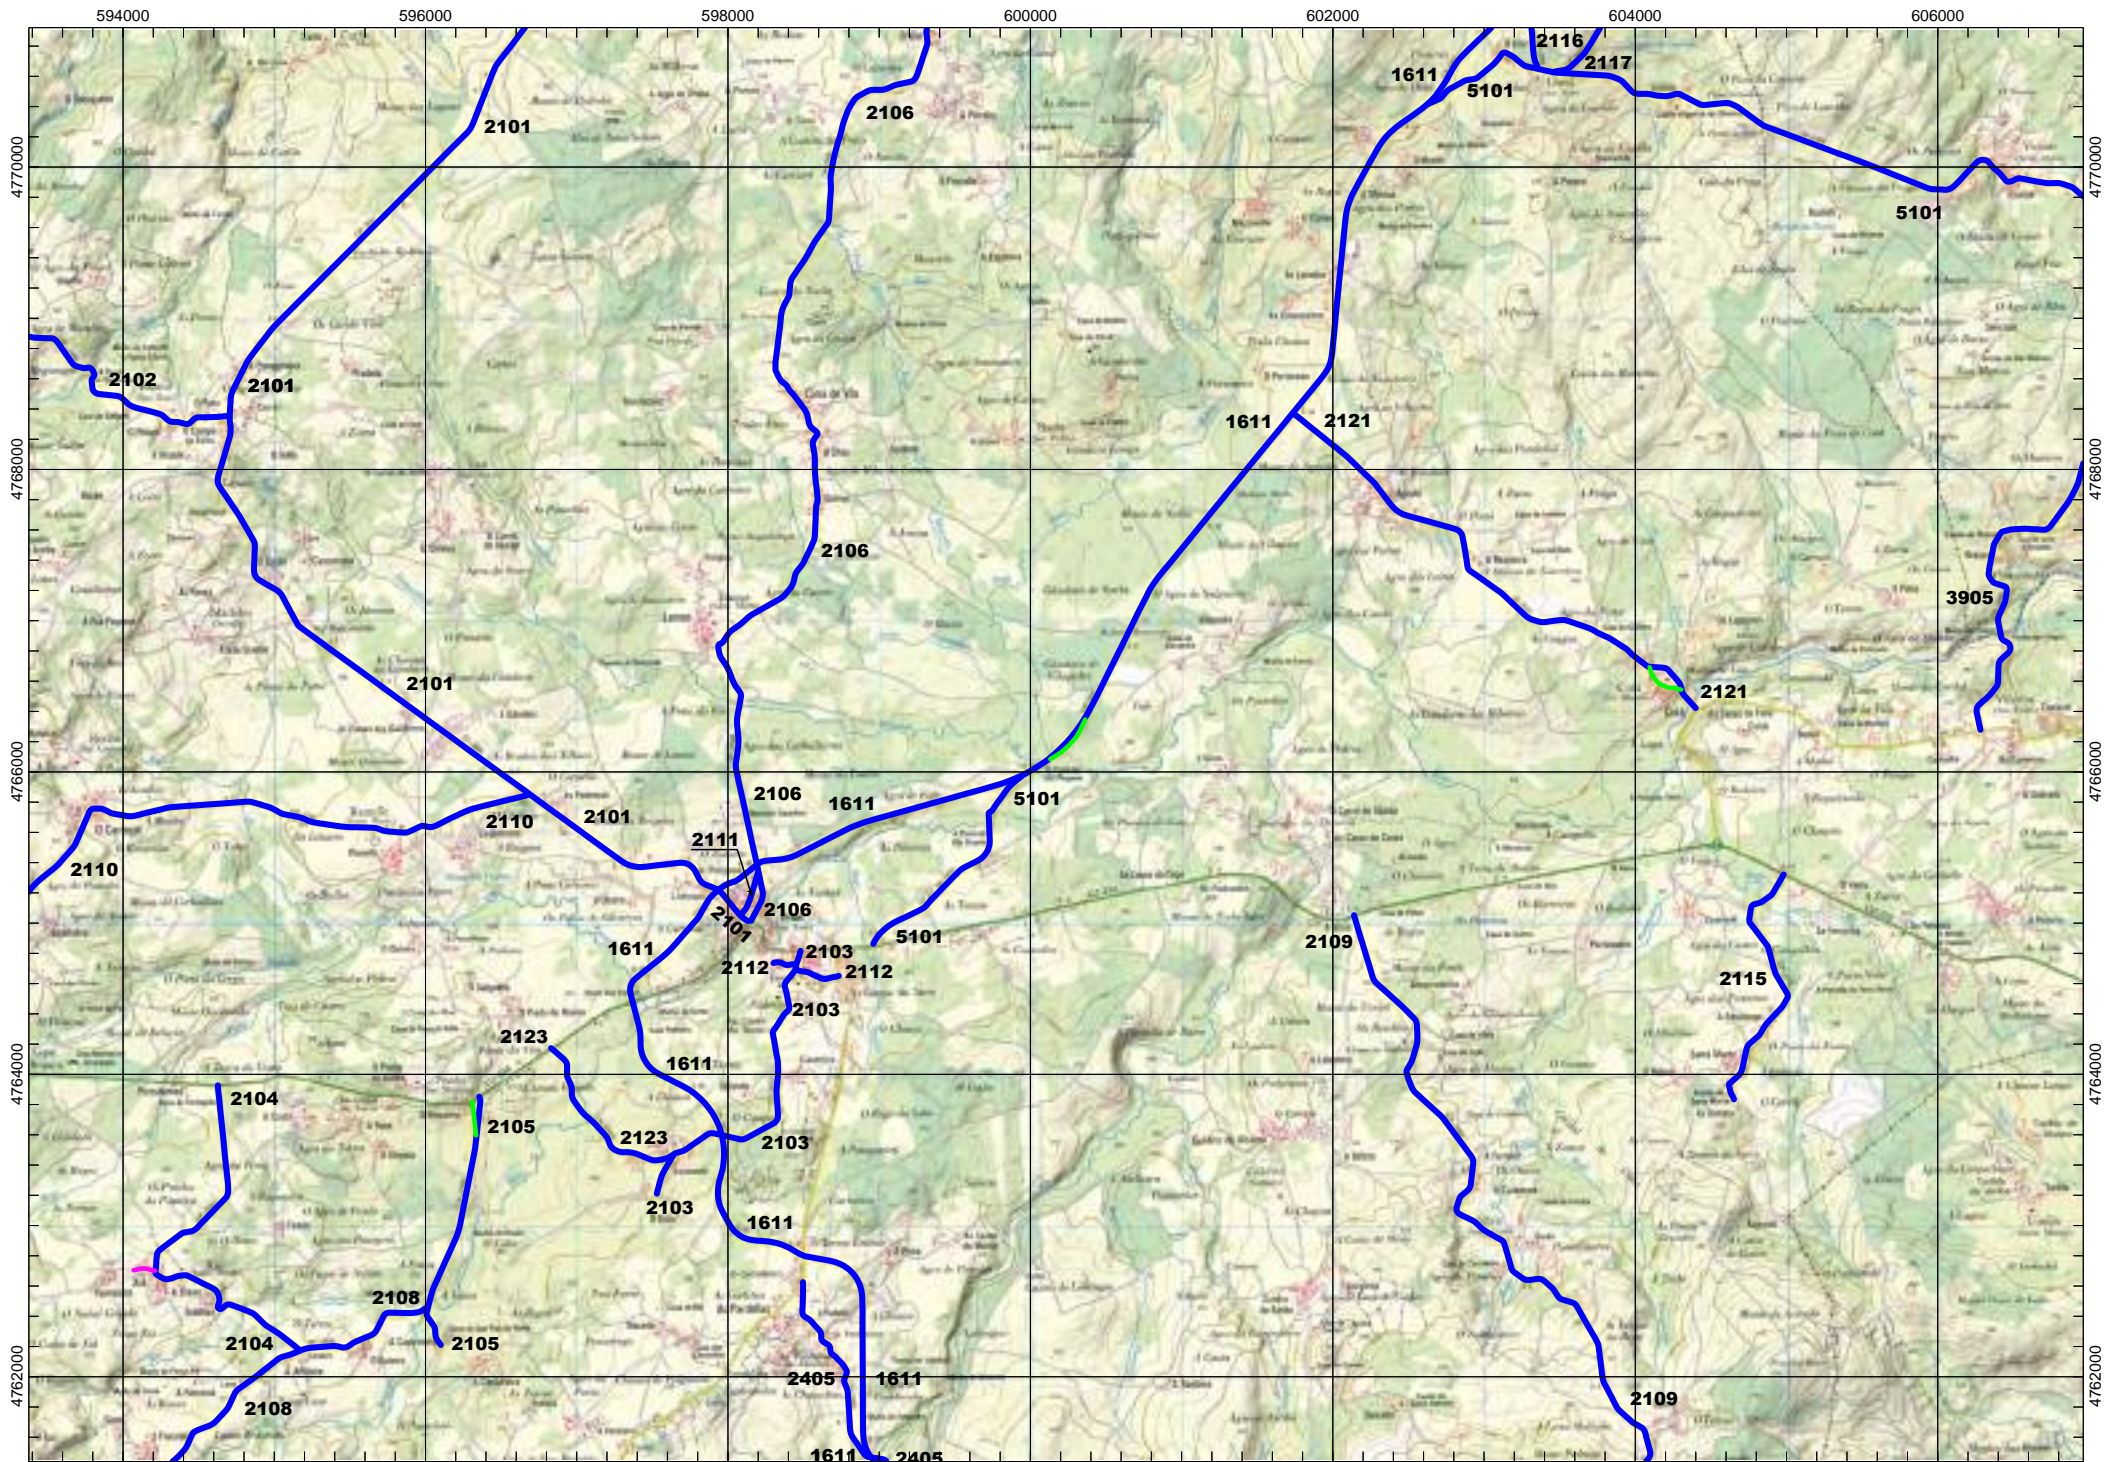

0000 VIAS DEPUTACION PROVINCIAL

Tramos antiguos
Ramais

FOLLA IGN 72_3 Friol

ESCALA 1:50.000