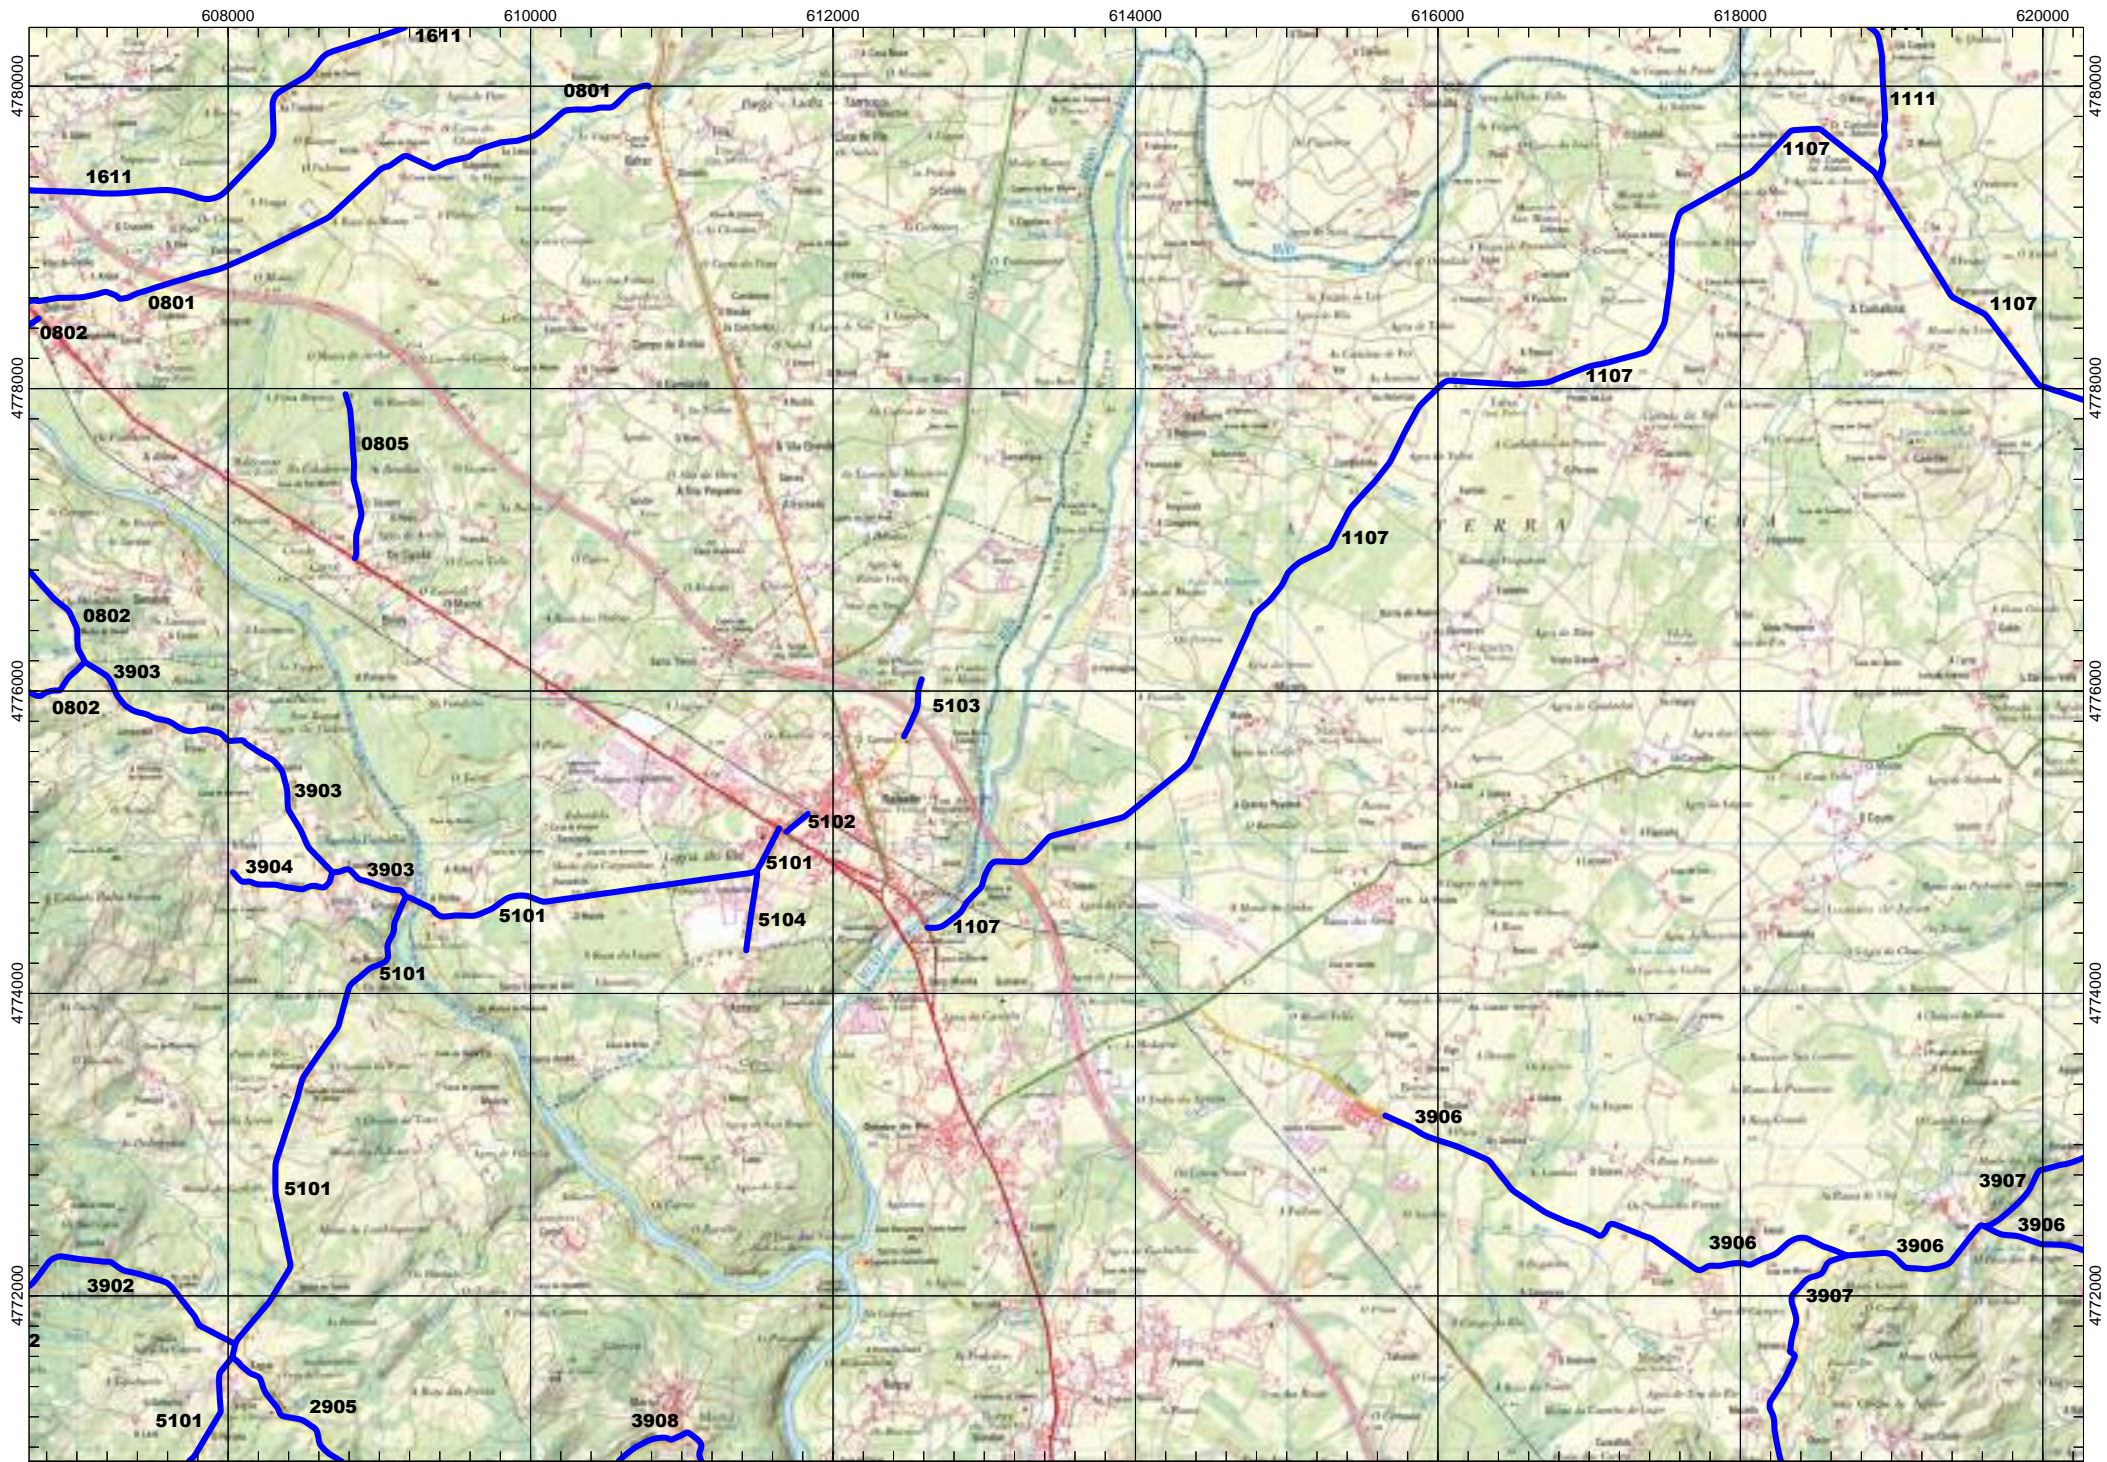

ESCALA 1:50.000

0000 VÍAS DEPUTACIÓN PROVINCIAL

Tramos antiguos
Ramais

FOLLA IGN 72_1 Parga

ESCALA 1:50.000

0000 VÍAS DEPUTACIÓN PROVINCIAL

Tramos antiguos
Ramais

FOLLA IGN 72_2 Rábade