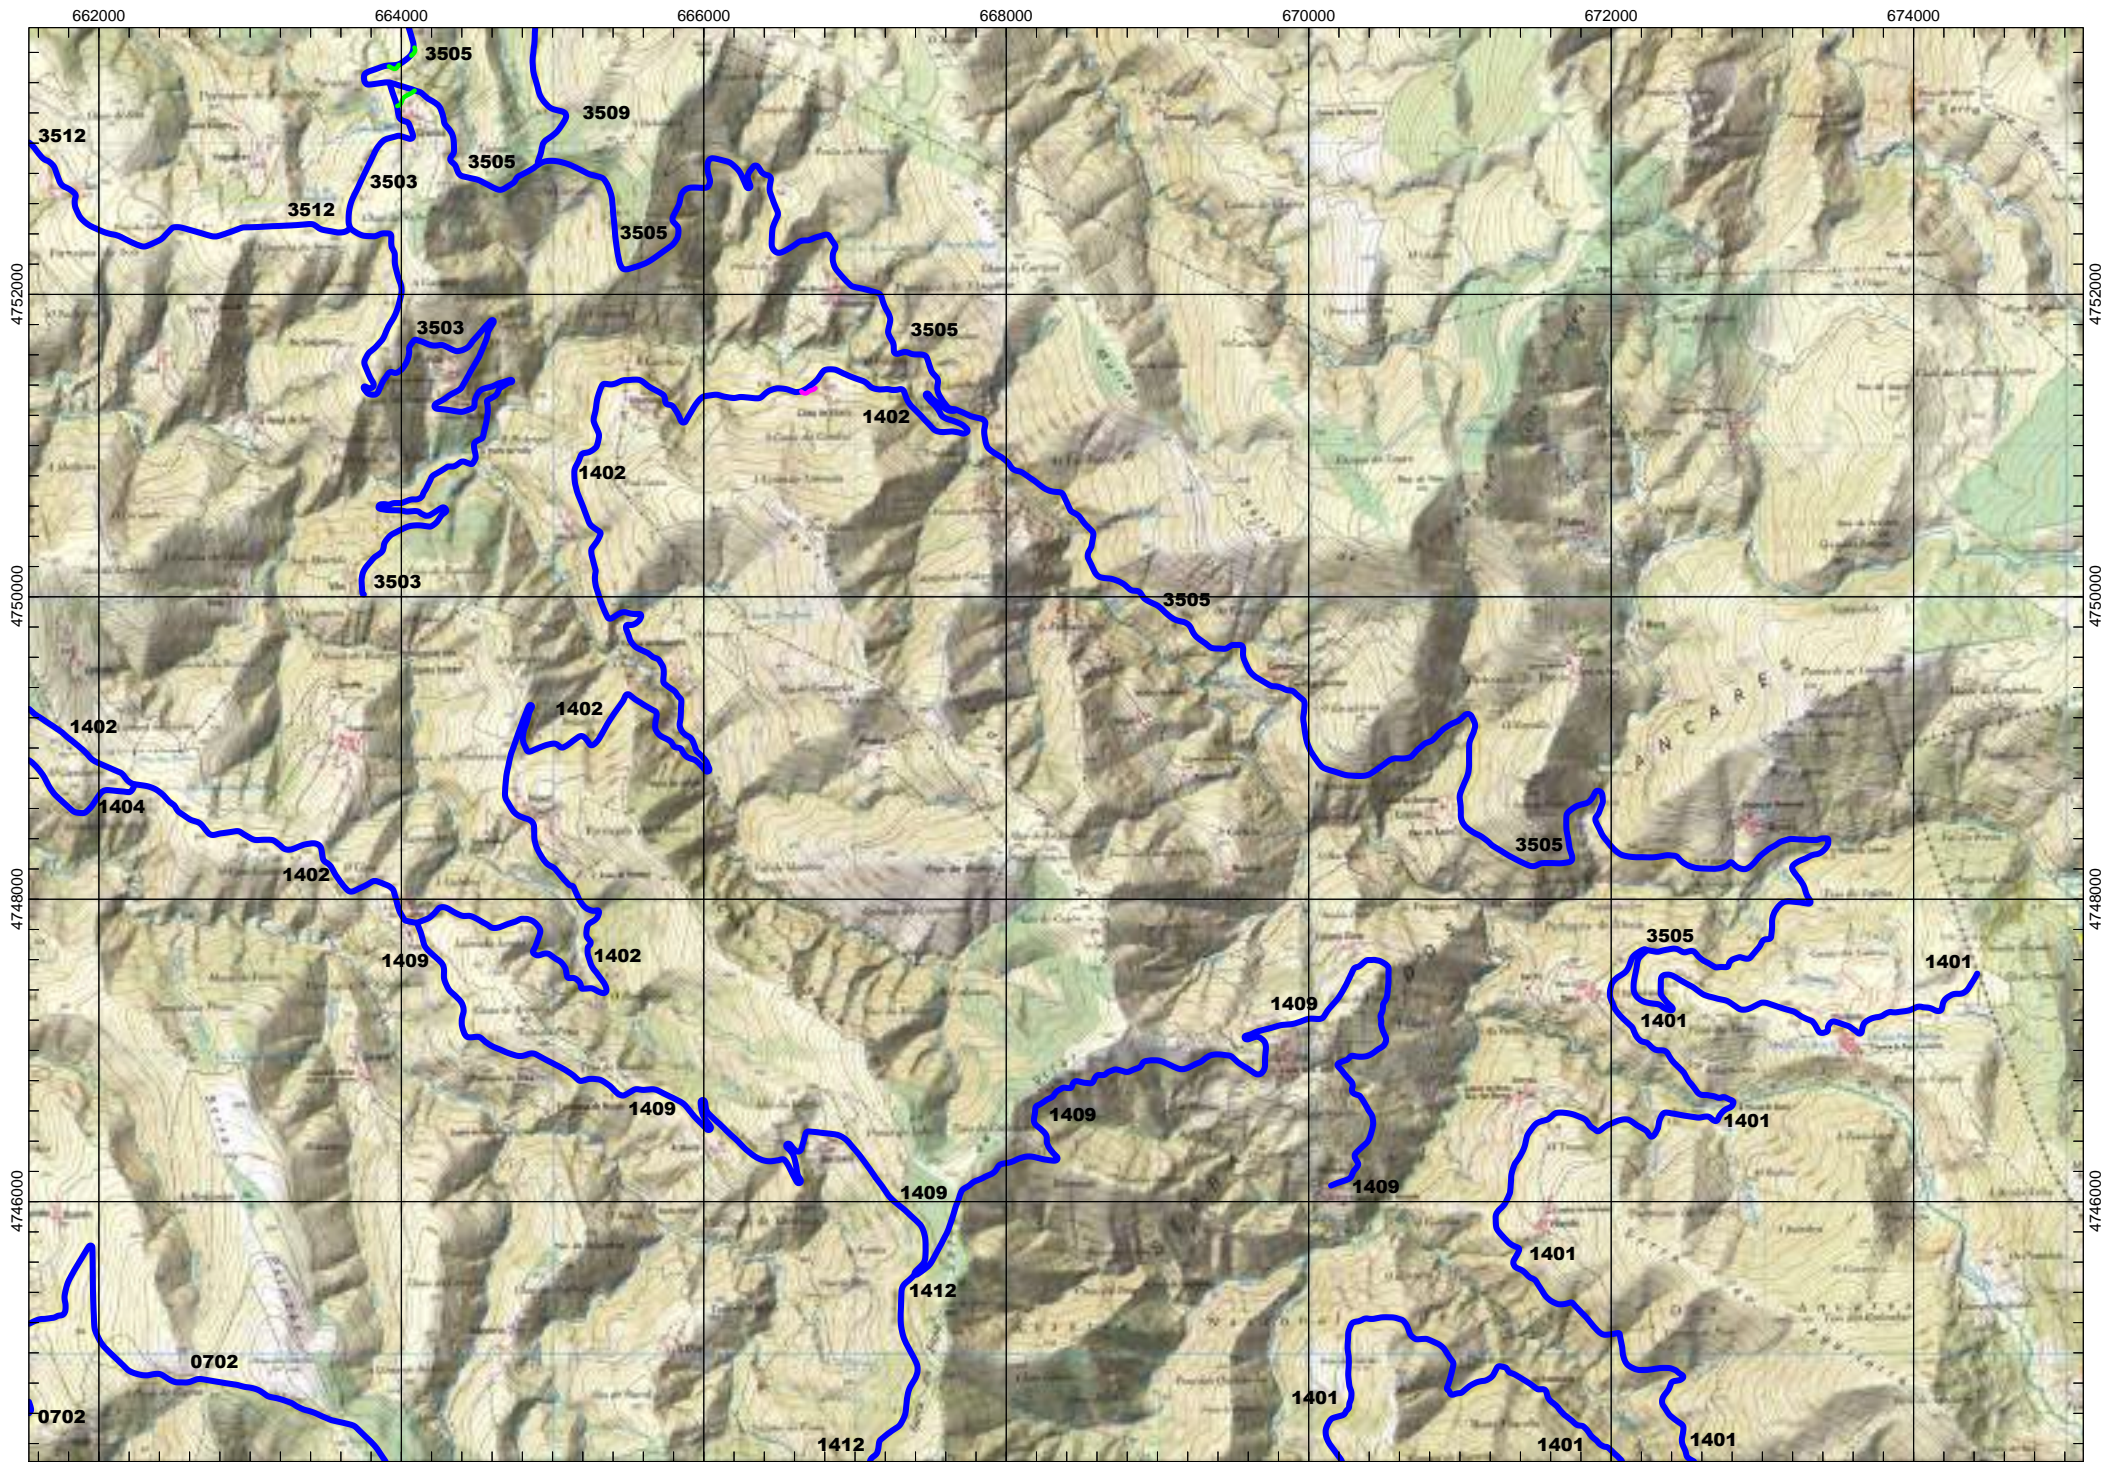

FOLLA IGN 99_2 Navia de Suarna

ESCALA 1:50.000

0000 VÍAS DEPUTACIÓN PROVINCIAL

Tramos antiguos
Ramais

FOLLA IGN 99_3 Becerreá

ESCALA 1:50.000

0000 VÍAS DEPUTACIÓN PROVINCIAL

Tramos antiguos
Ramais