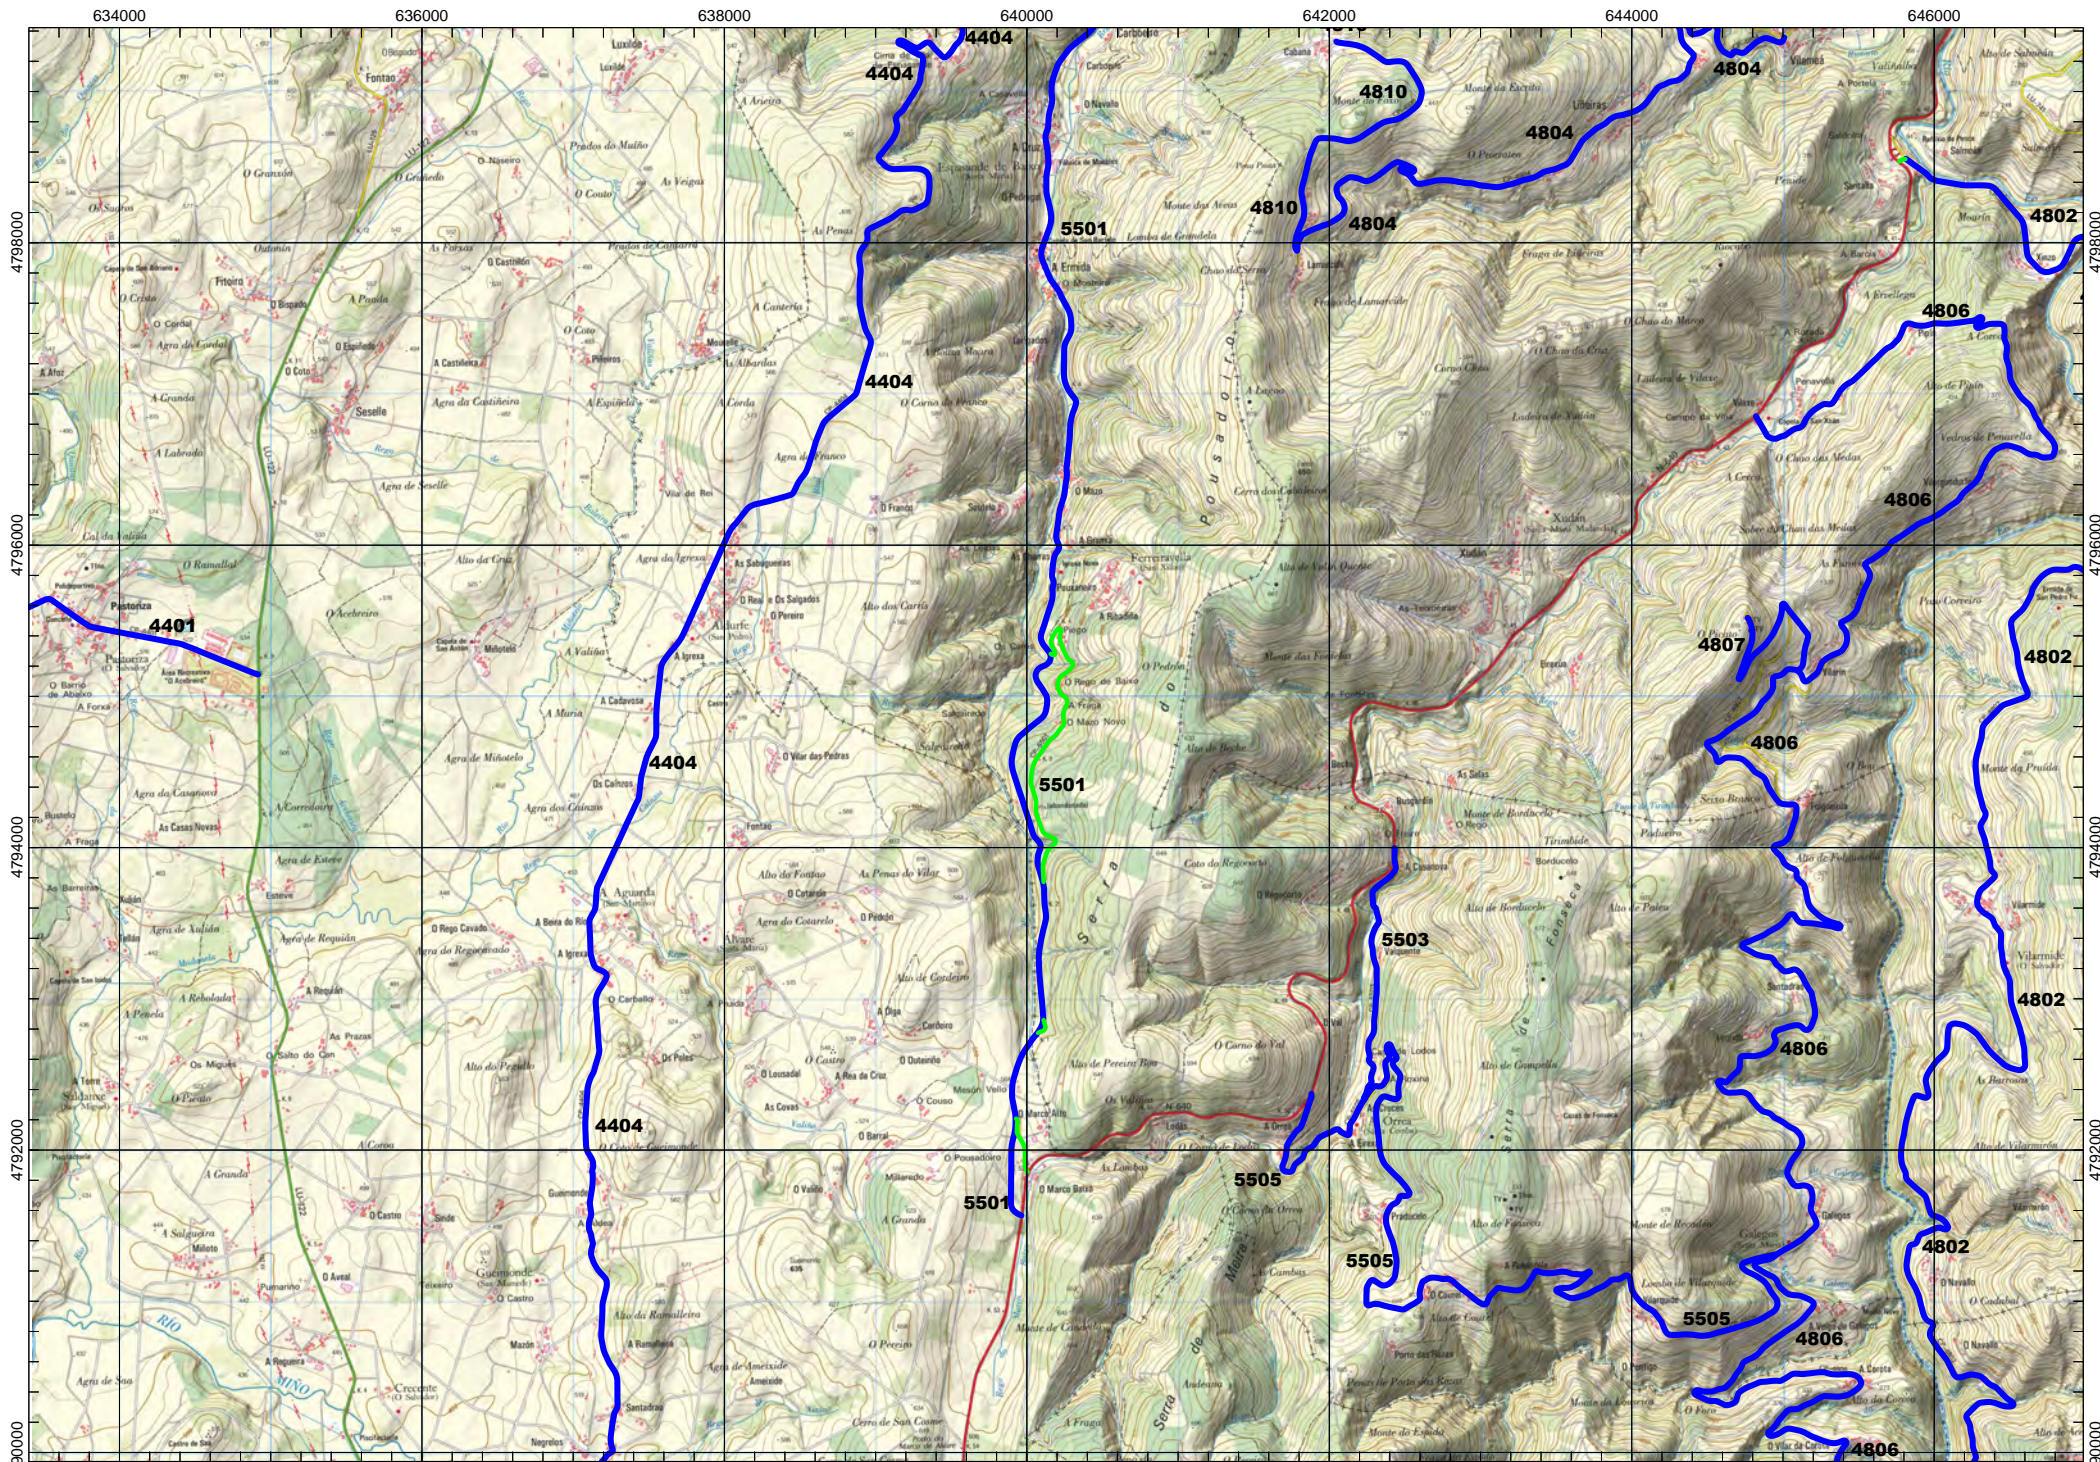

0000 VÍAS DEPUTACIÓN PROVINCIAL

Tramos antigos
Ramais

FOLLA IGN 48_1 Muimenta

ESCALA 1:50.000

——— 0000 VÍAS DEPUTACIÓN PROVINCIAL
——— Tramos antigos
——— Ramais

FOLLA IGN 48_2 A Pastoriza

ESCALA 1:50.000

622000