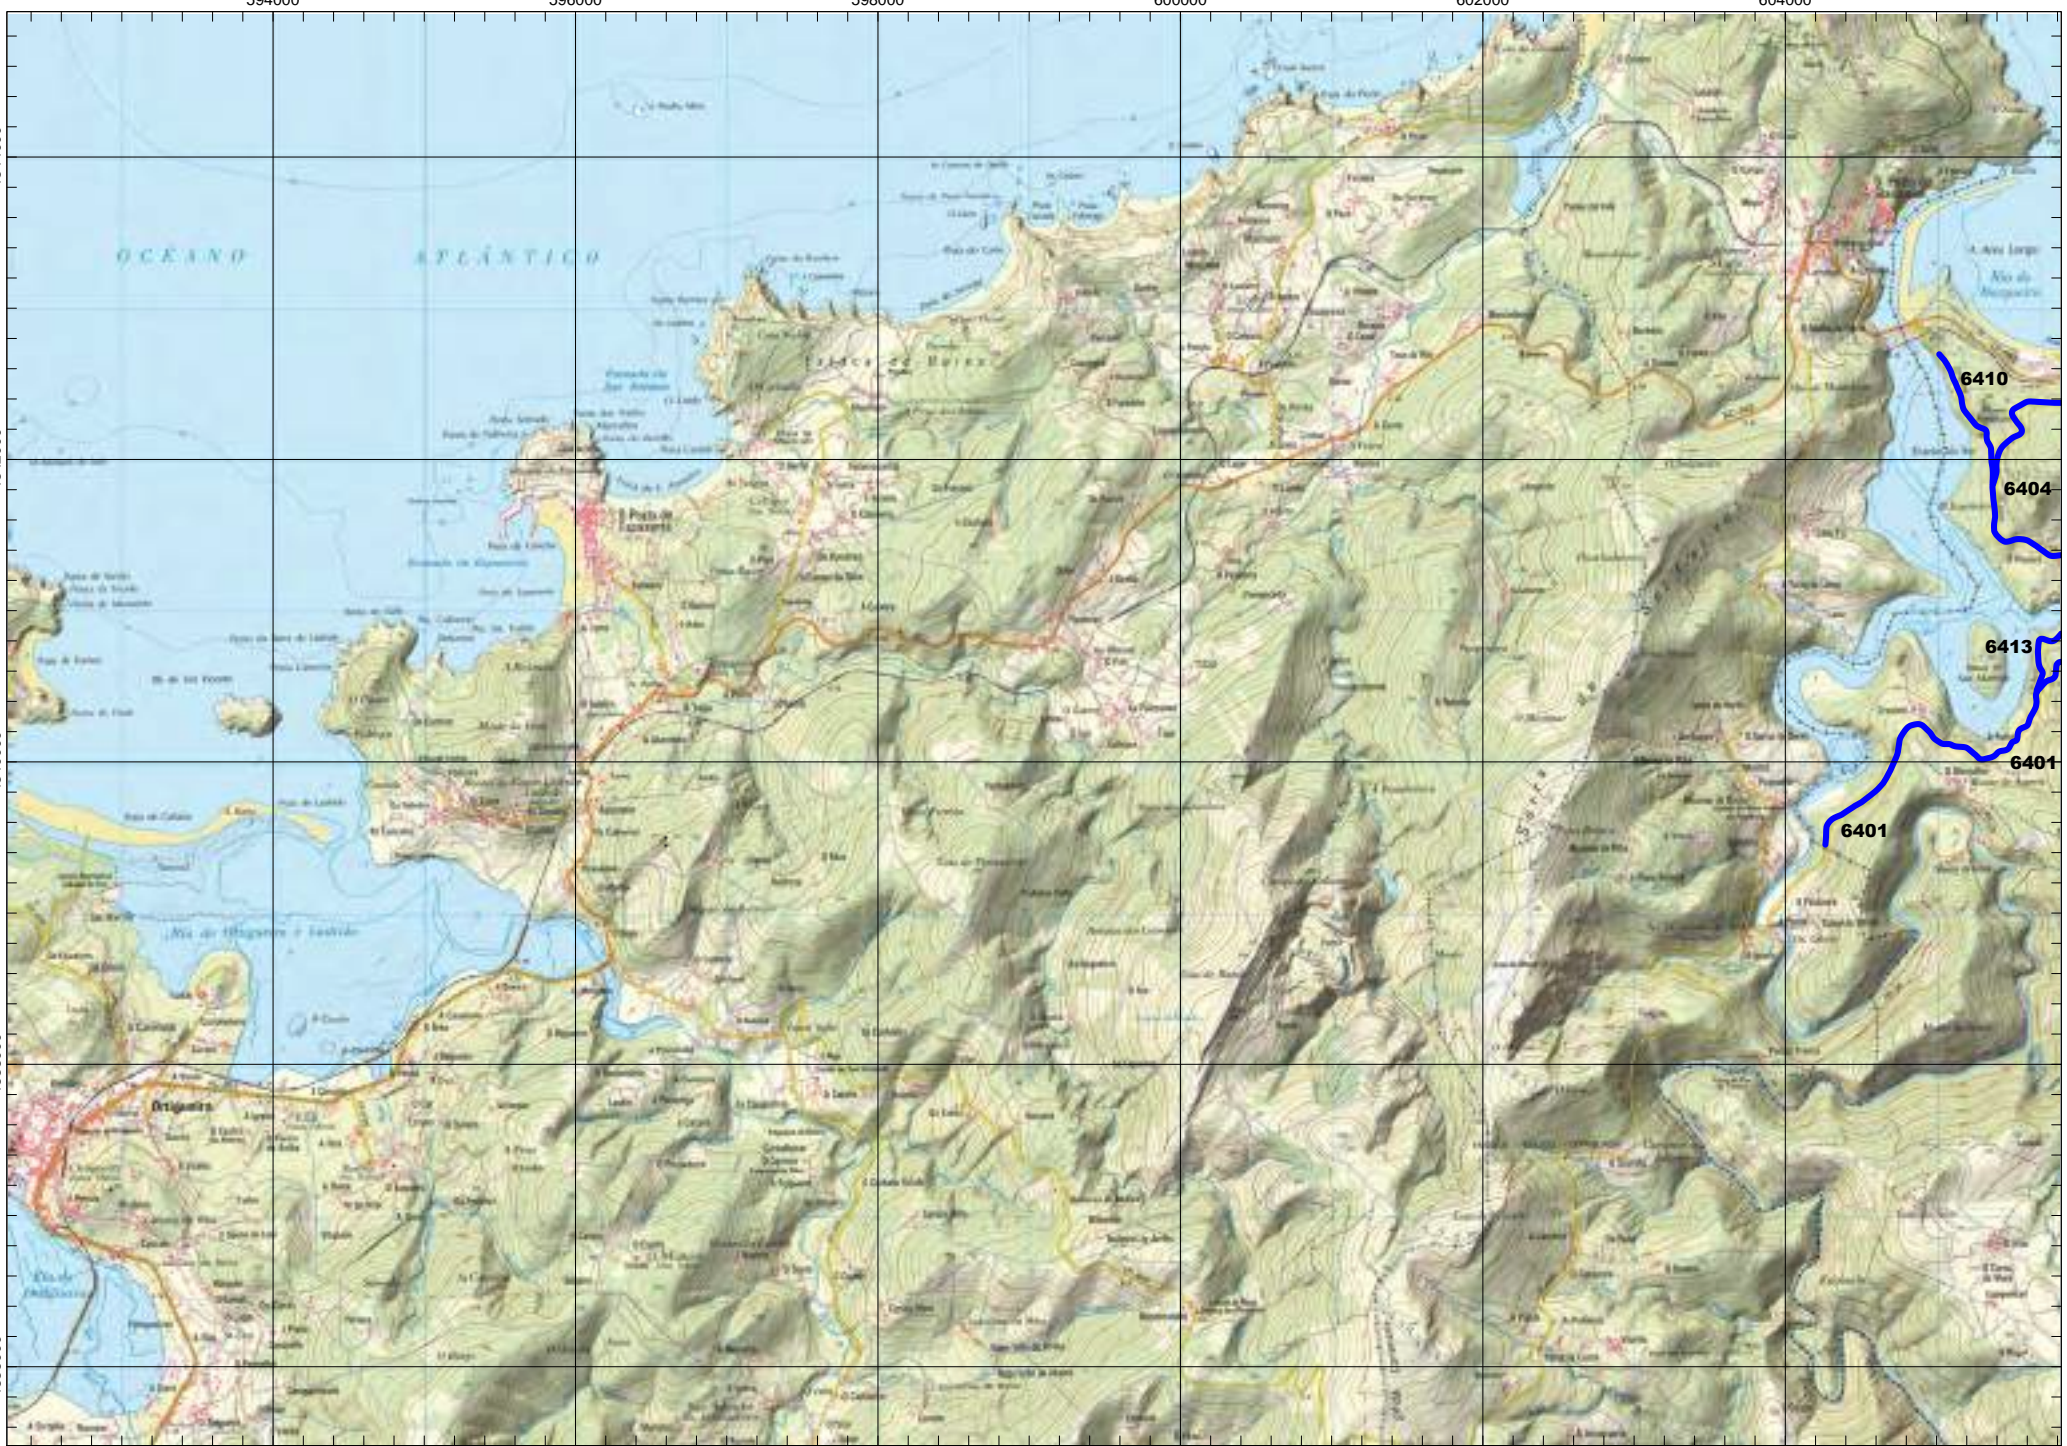

594000

596000

598000

600000

602000

604000

4844000

4842000

4840000

4838000

4836000

4844000

4842000

4840000

4838000

4836000

0000 VÍAS DEPUTACIÓN PROVINCIAL

Tramos antigos
Ramais

FOLLA IGN 2_3 Ortigueira

ESCALA 1:50.000