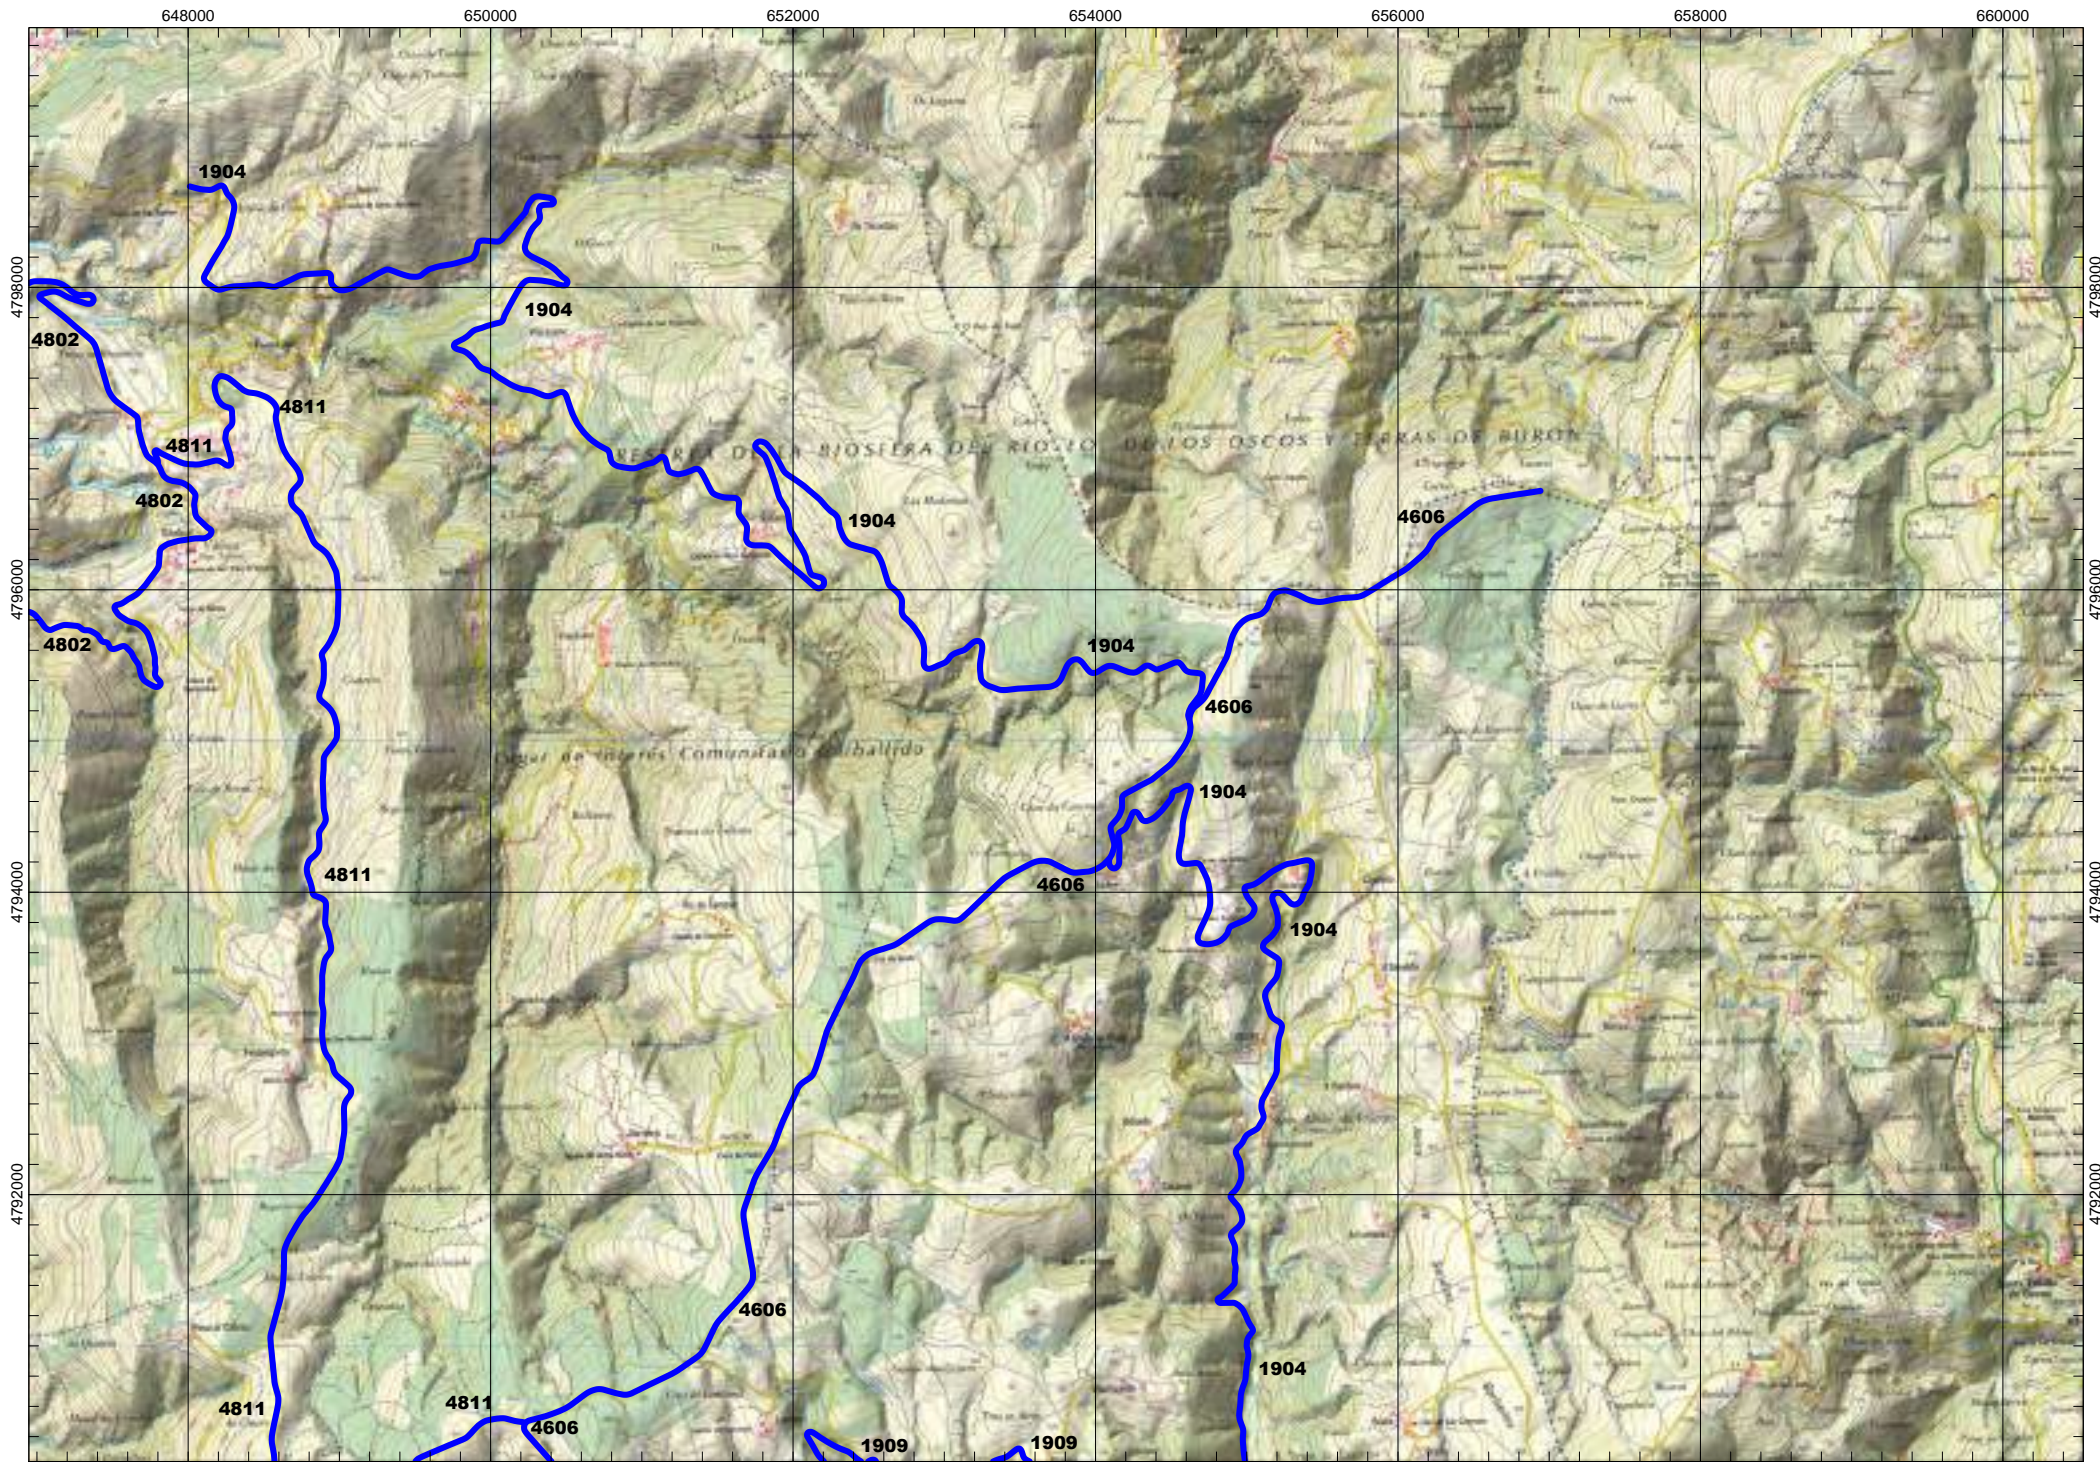

ESCALA 1:50.000

0000 VÍAS DEPUTACIÓN PROVINCIAL

Tramos antigos
Ramais

FOLLA IGN 48_4 Meira

ESCALA 1:50.000

0000 VÍAS DEPUTACIÓN PROVINCIAL

Tramos antiguos
Ramais

FOLLA IGN 49_1 Sta. Eulalia de Osco