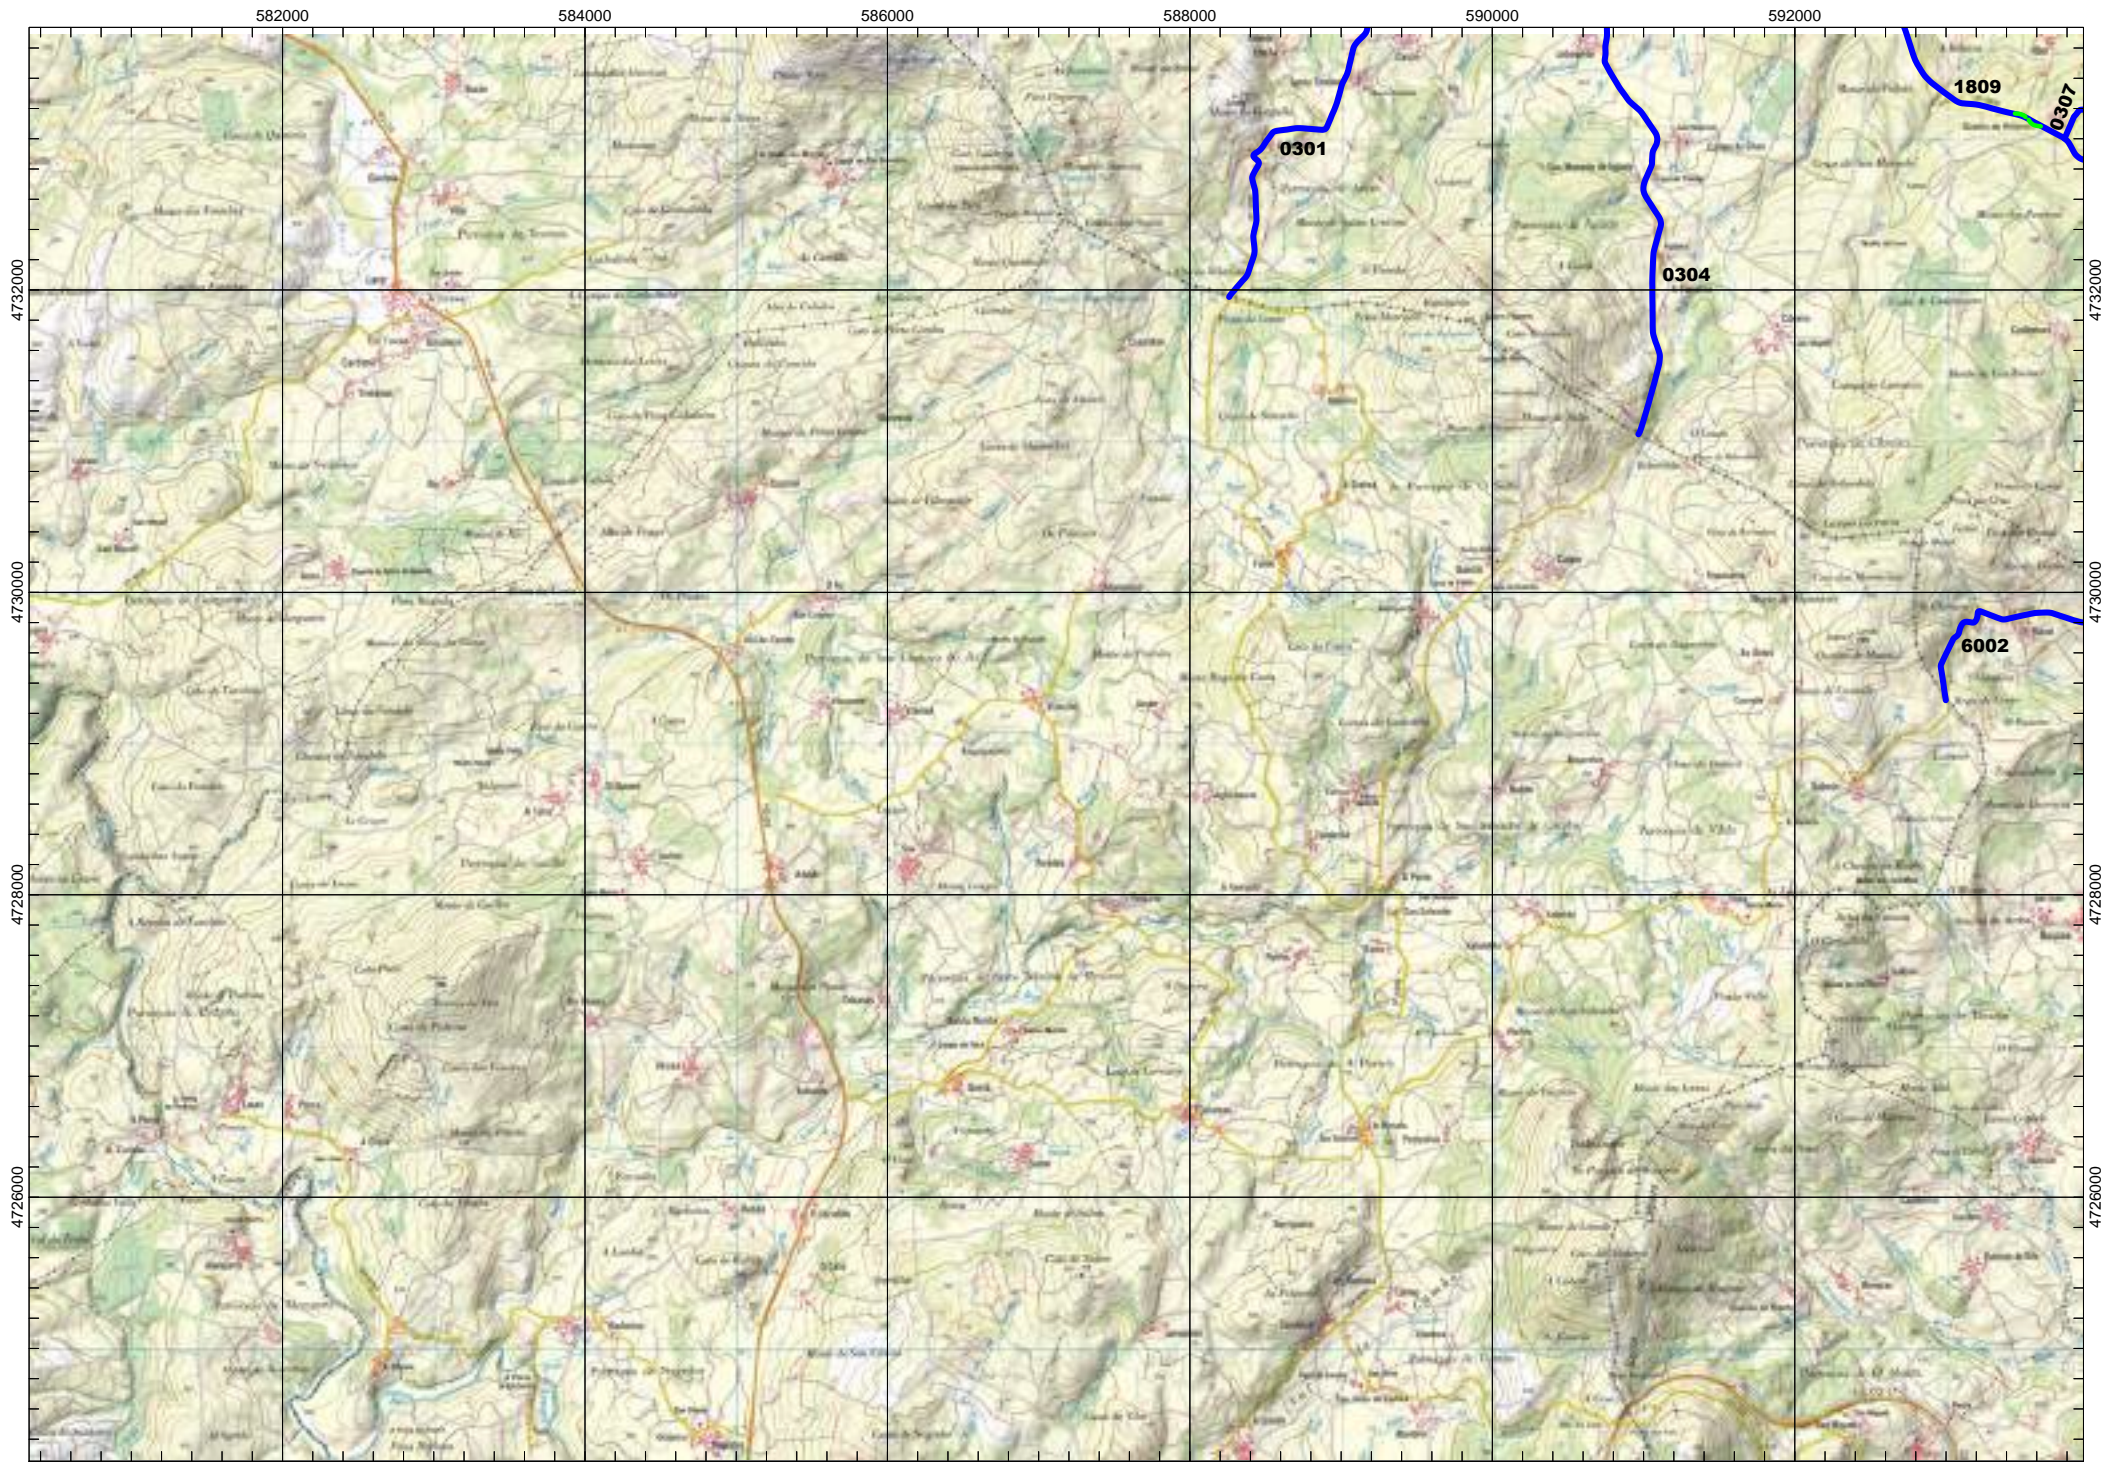

0000

VÍAS DEPUTACIÓN PROVINCIAL

Tramos antiguos

Ramais

FOLLA IGN 122_4 Ventosa

ESCALA 1:50.000