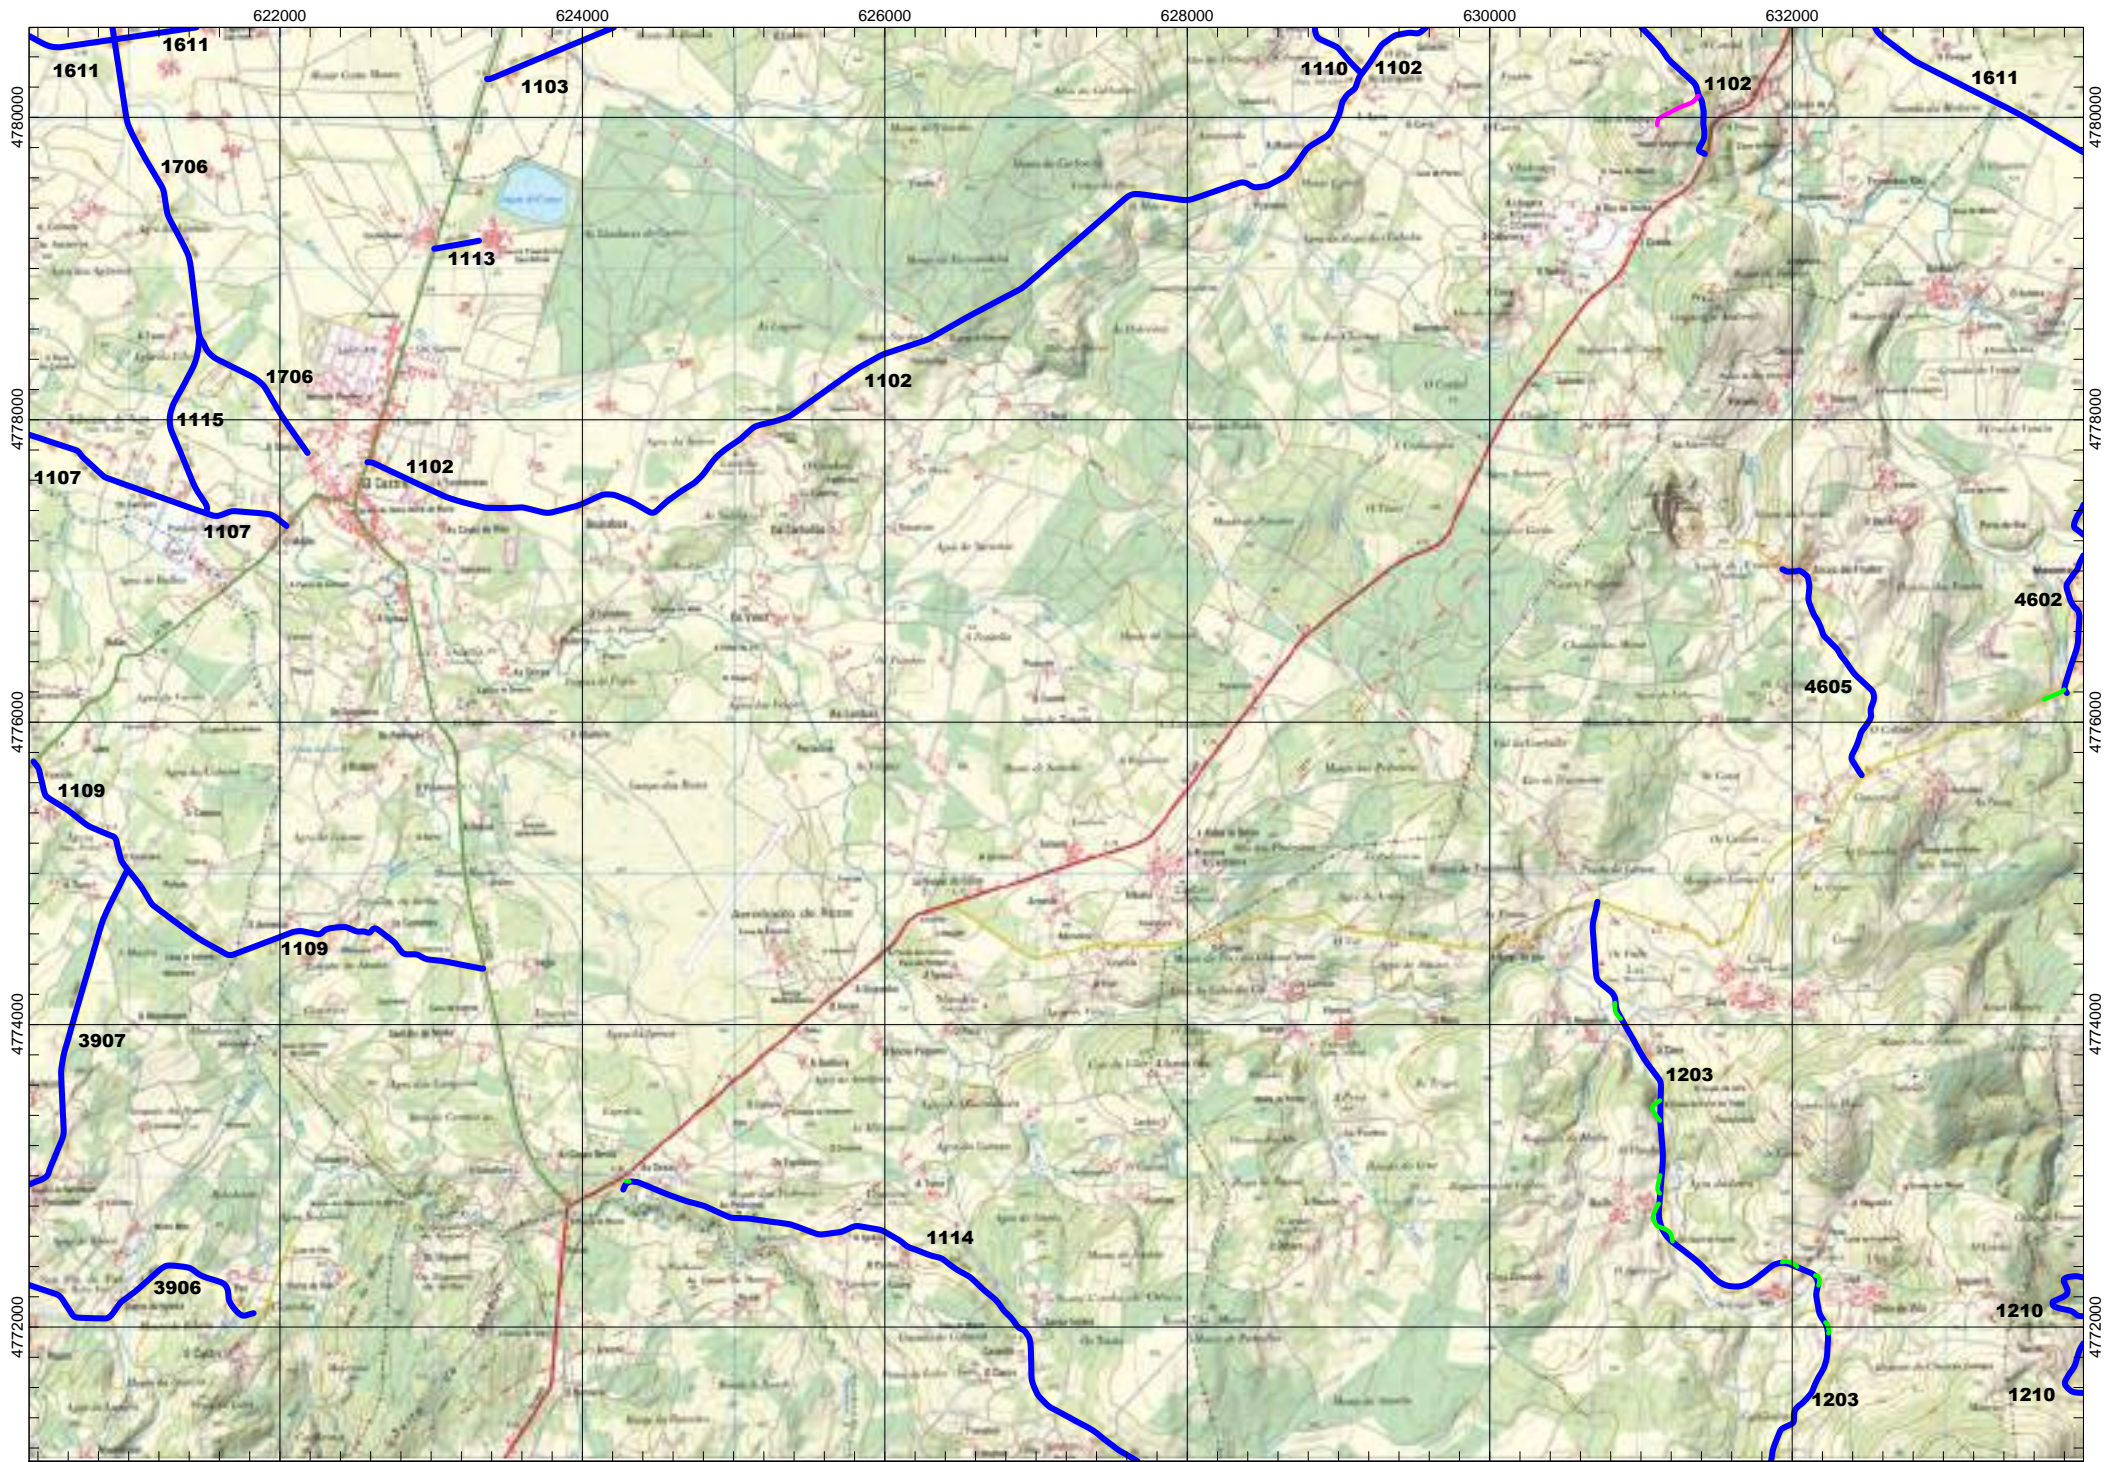

0000 VIAS DEPUTACION PROVINCIAL

Tramos antiguos
Ramais

FOLLA IGN 73_1 Castro Riberas de Lea

ESCALA 1:50.000