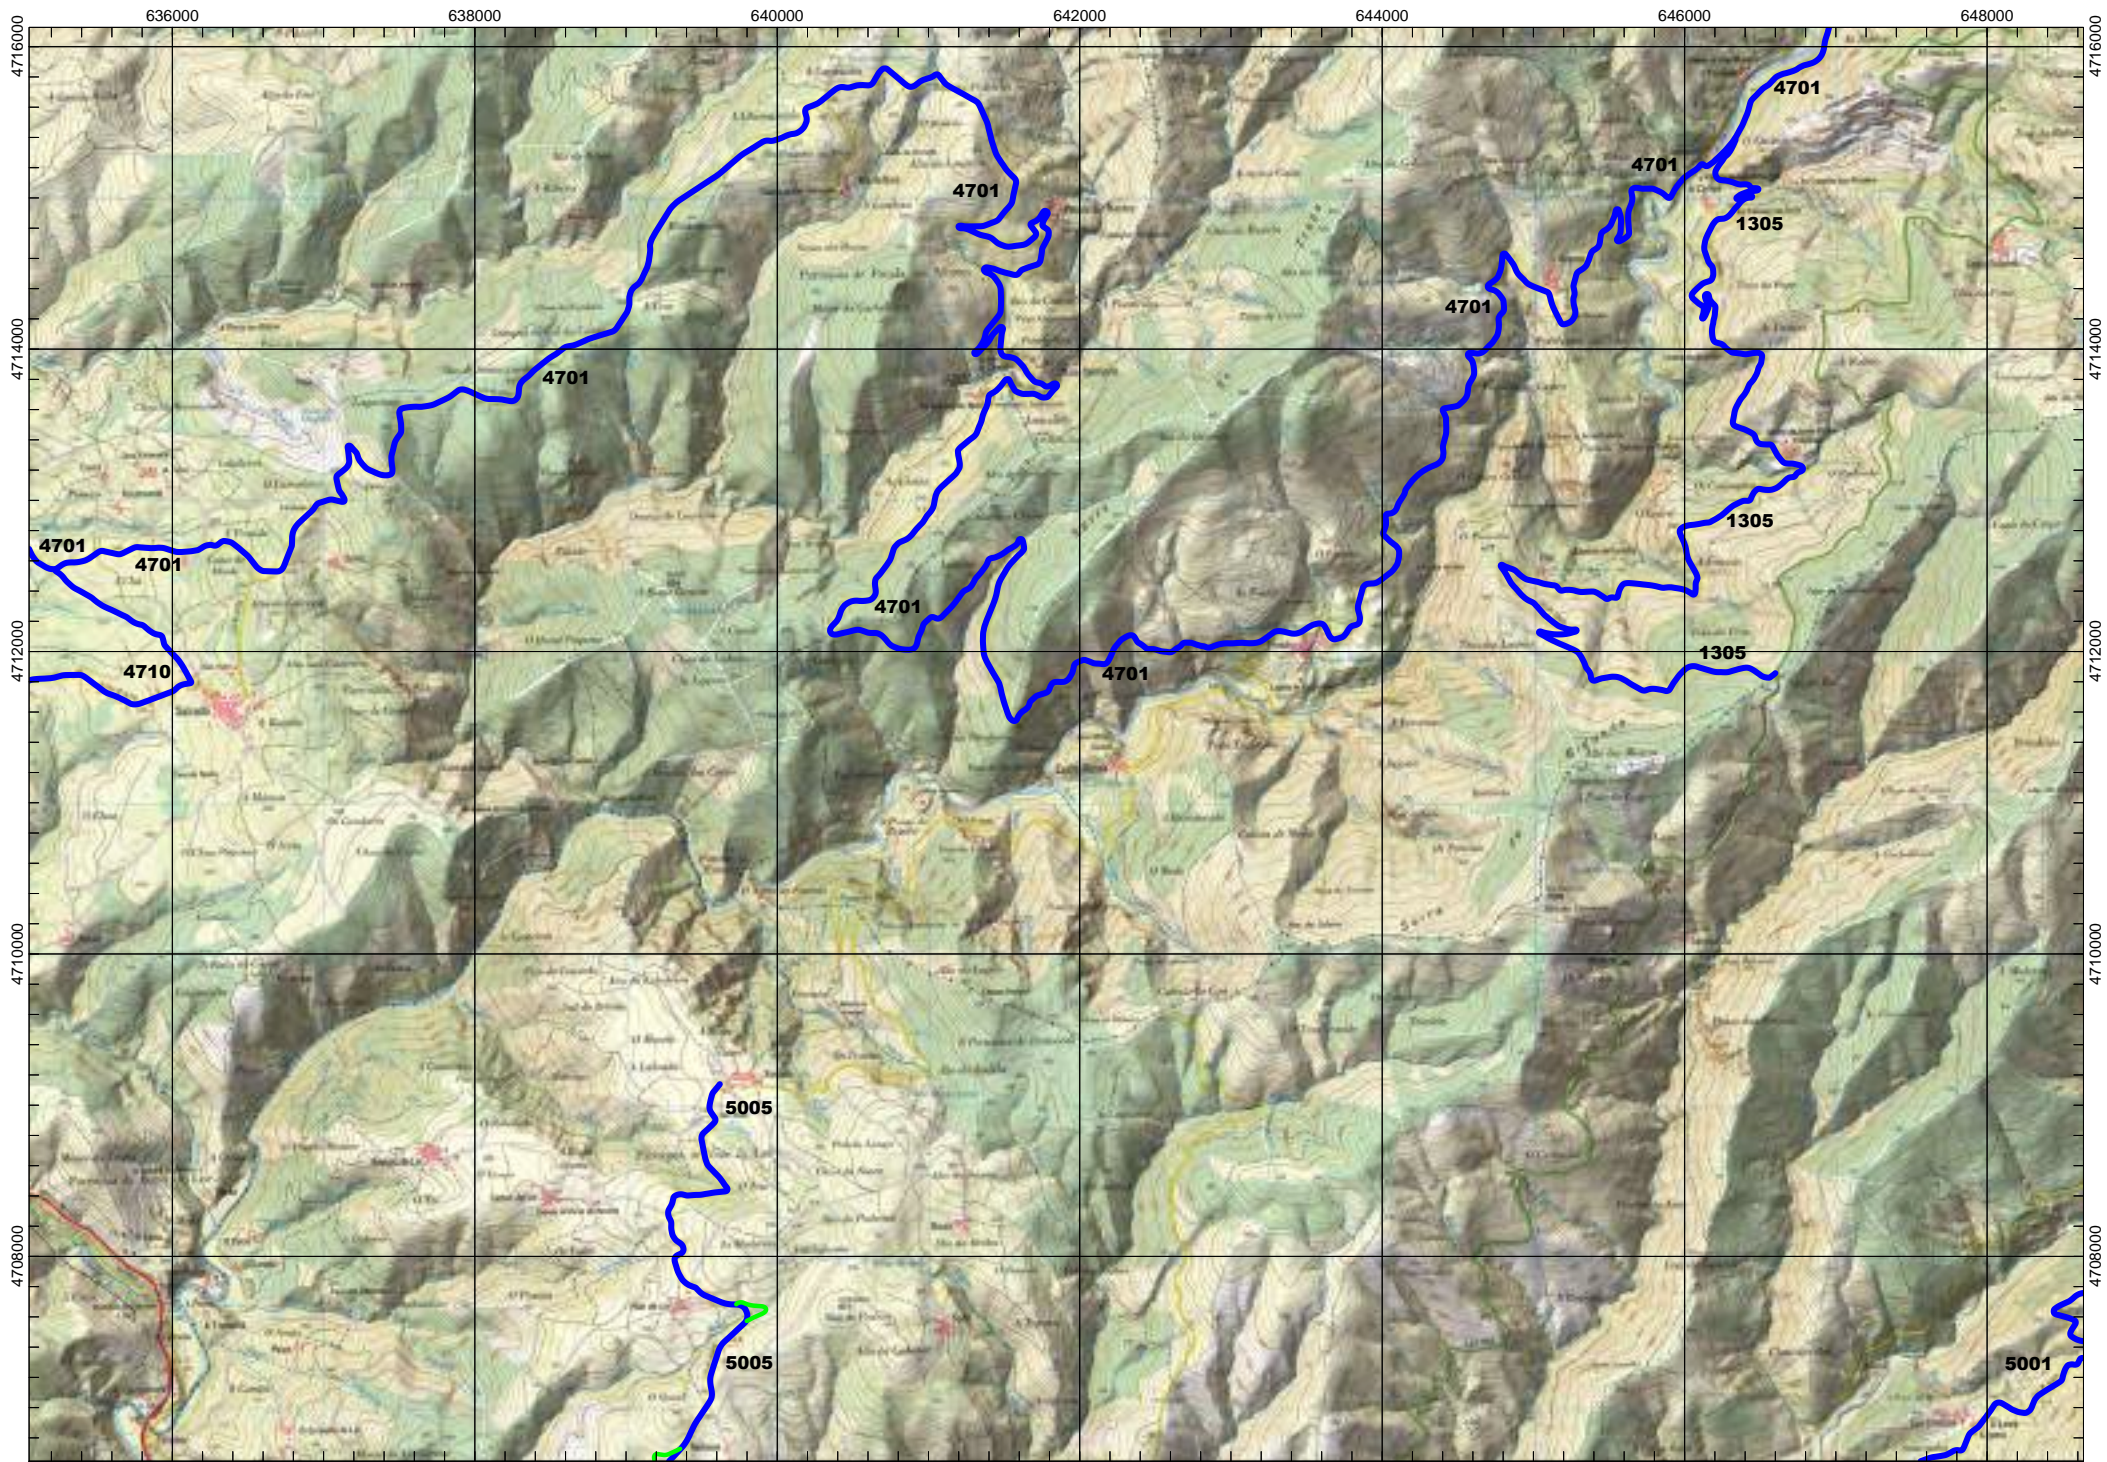

0000 VÍAS DEPUTACIÓN PROVINCIAL

Tramos antiguos
Ramais

FOLLA IGN 156_4 Salcedo

ESCALA 1:50.000