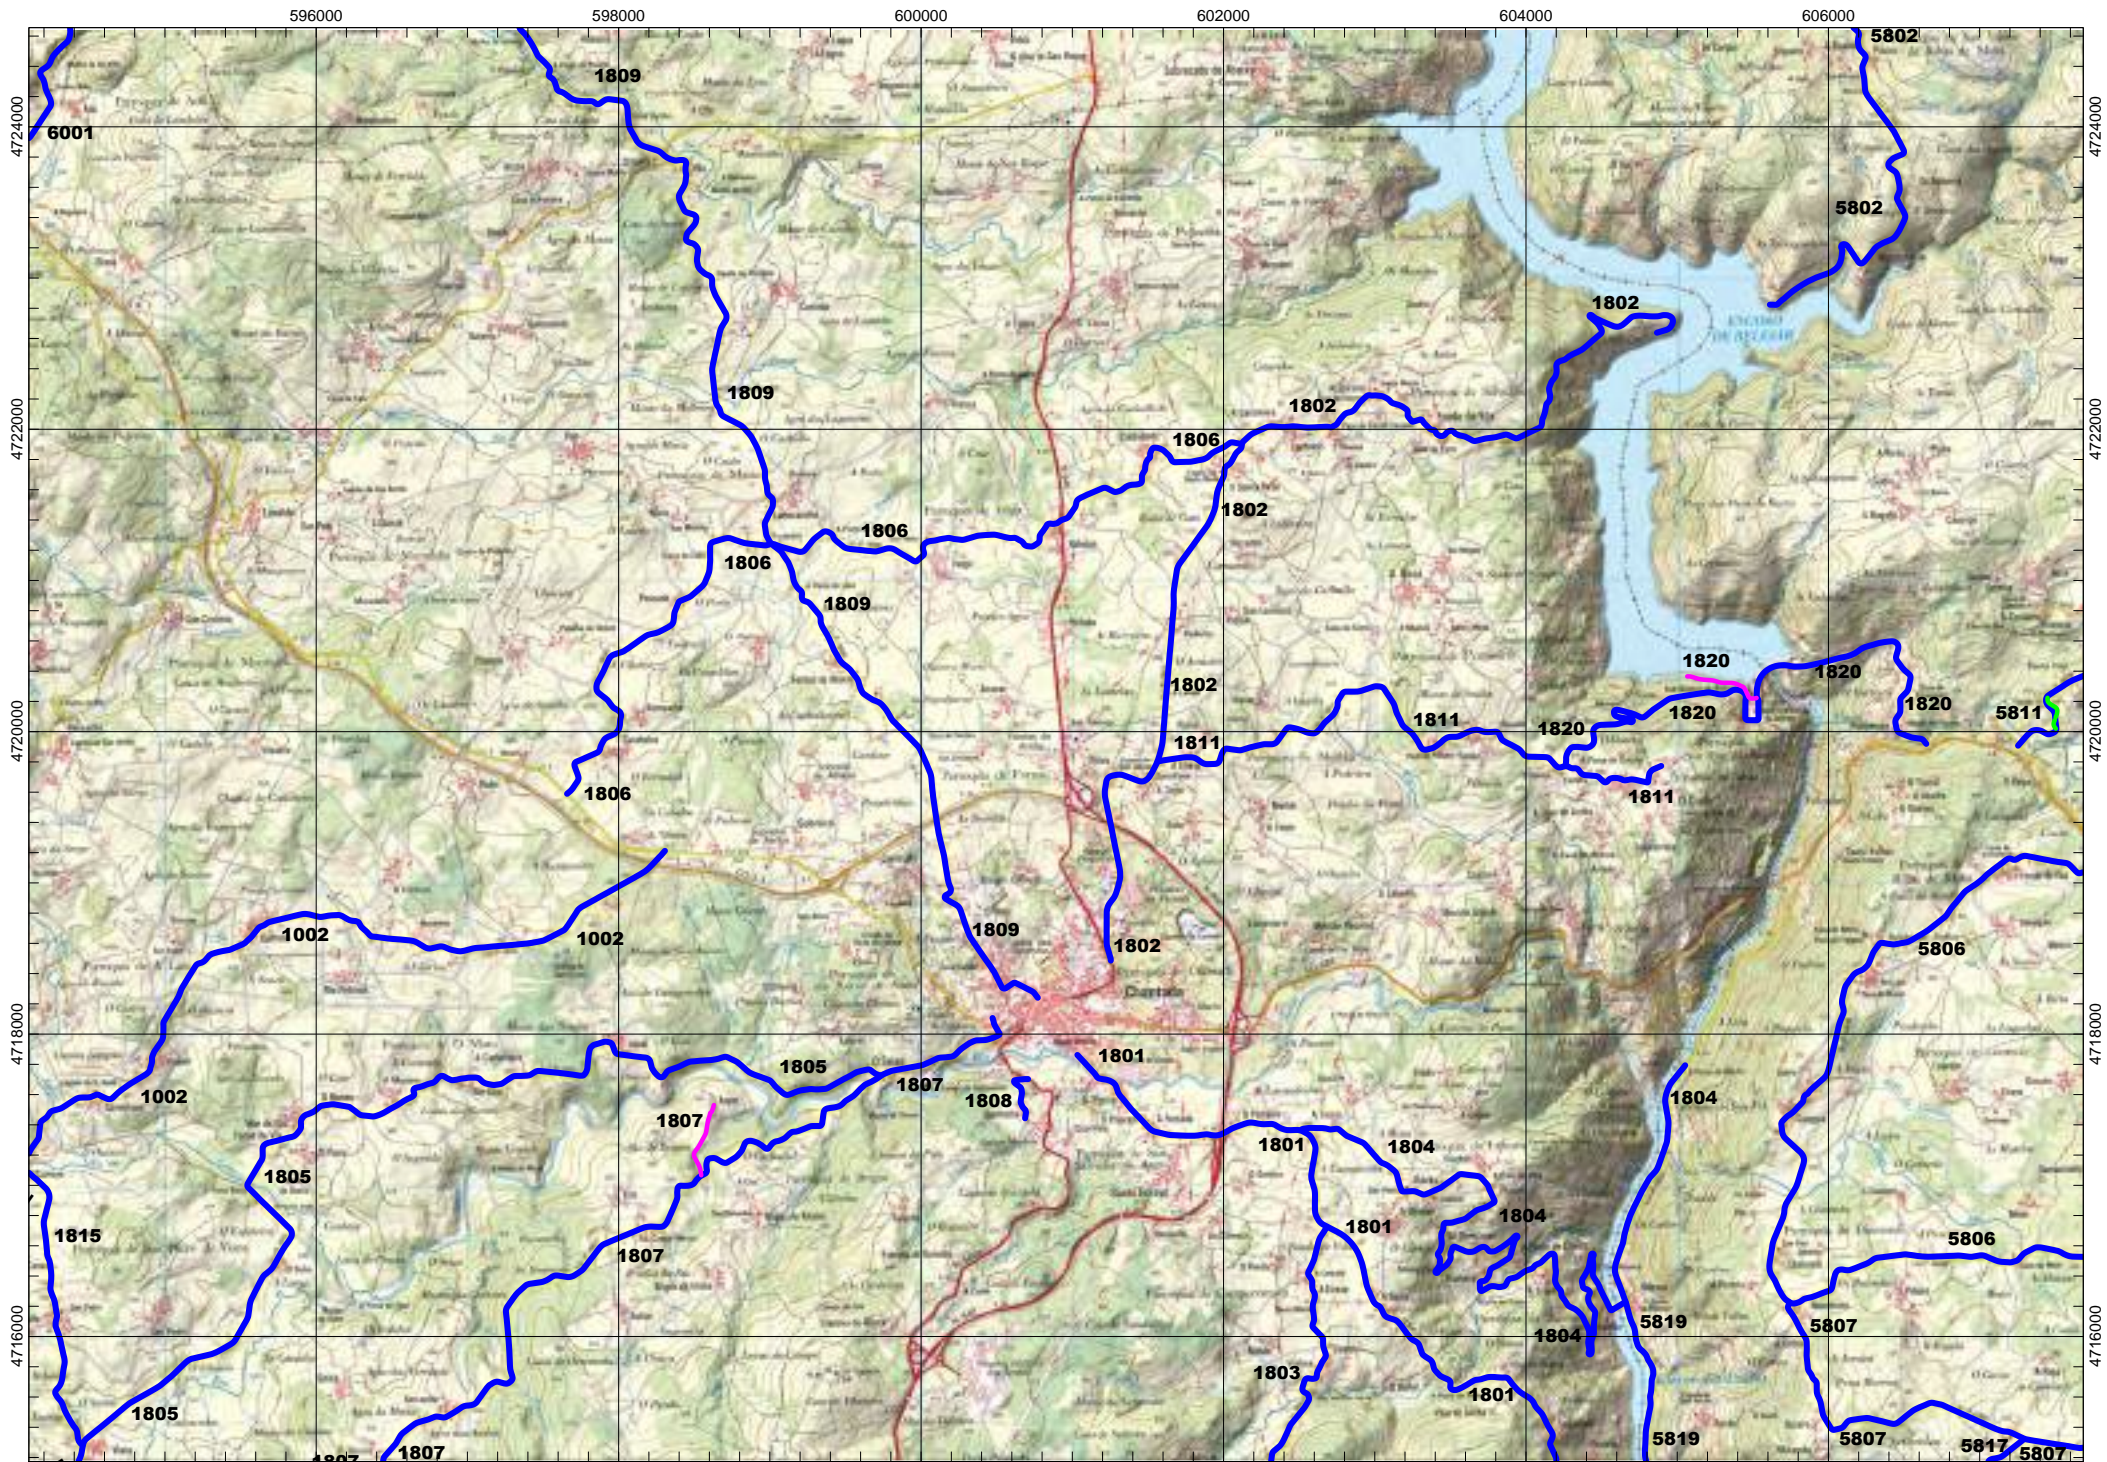

0000

VÍAS DEPUTACIÓN PROVINCIAL

Tramos antiguos

Ramais

FOLLA IGN 154_4 Oseira

ESCALA 1:50.000

0000 VÍAS DEPUTACIÓN PROVINCIAL

Tramos antiguos
Ramais