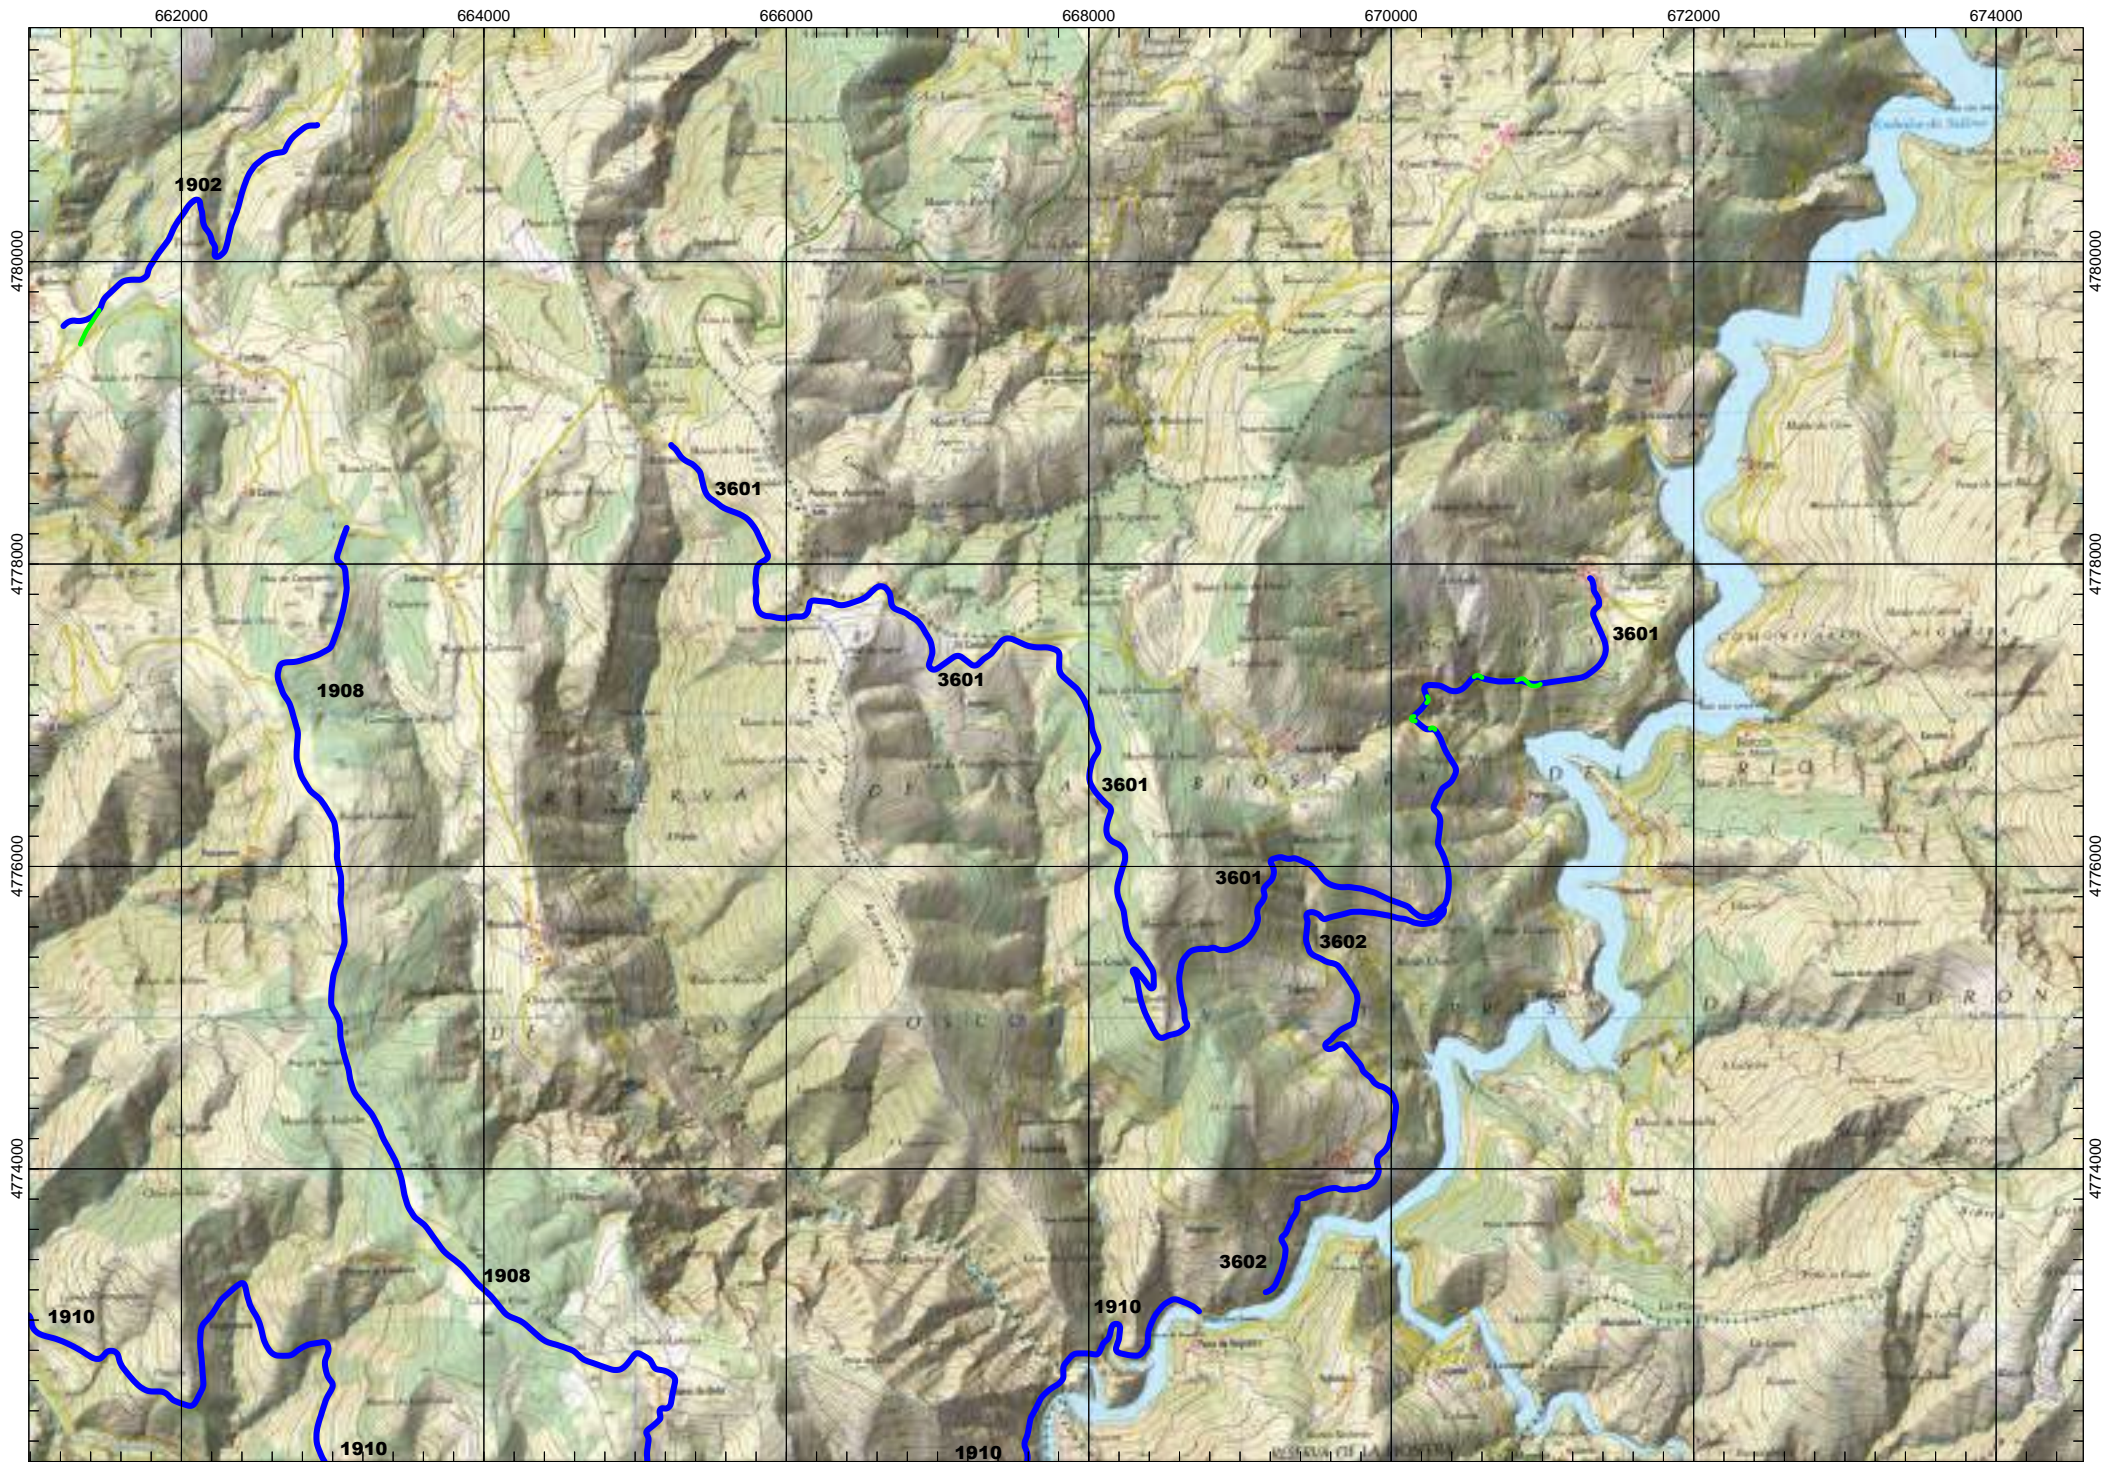

ESCALA 1:50.000

0000 VÍAS DEPUTACIÓN PROVINCIAL

Tramos antiguos
Ramais

FOLLA IGN 74_1 A Fonsagrada

ESCALA 1:50.000

0000

VÍAS DEPUTACIÓN PROVINCIAL

Tramos antiguos