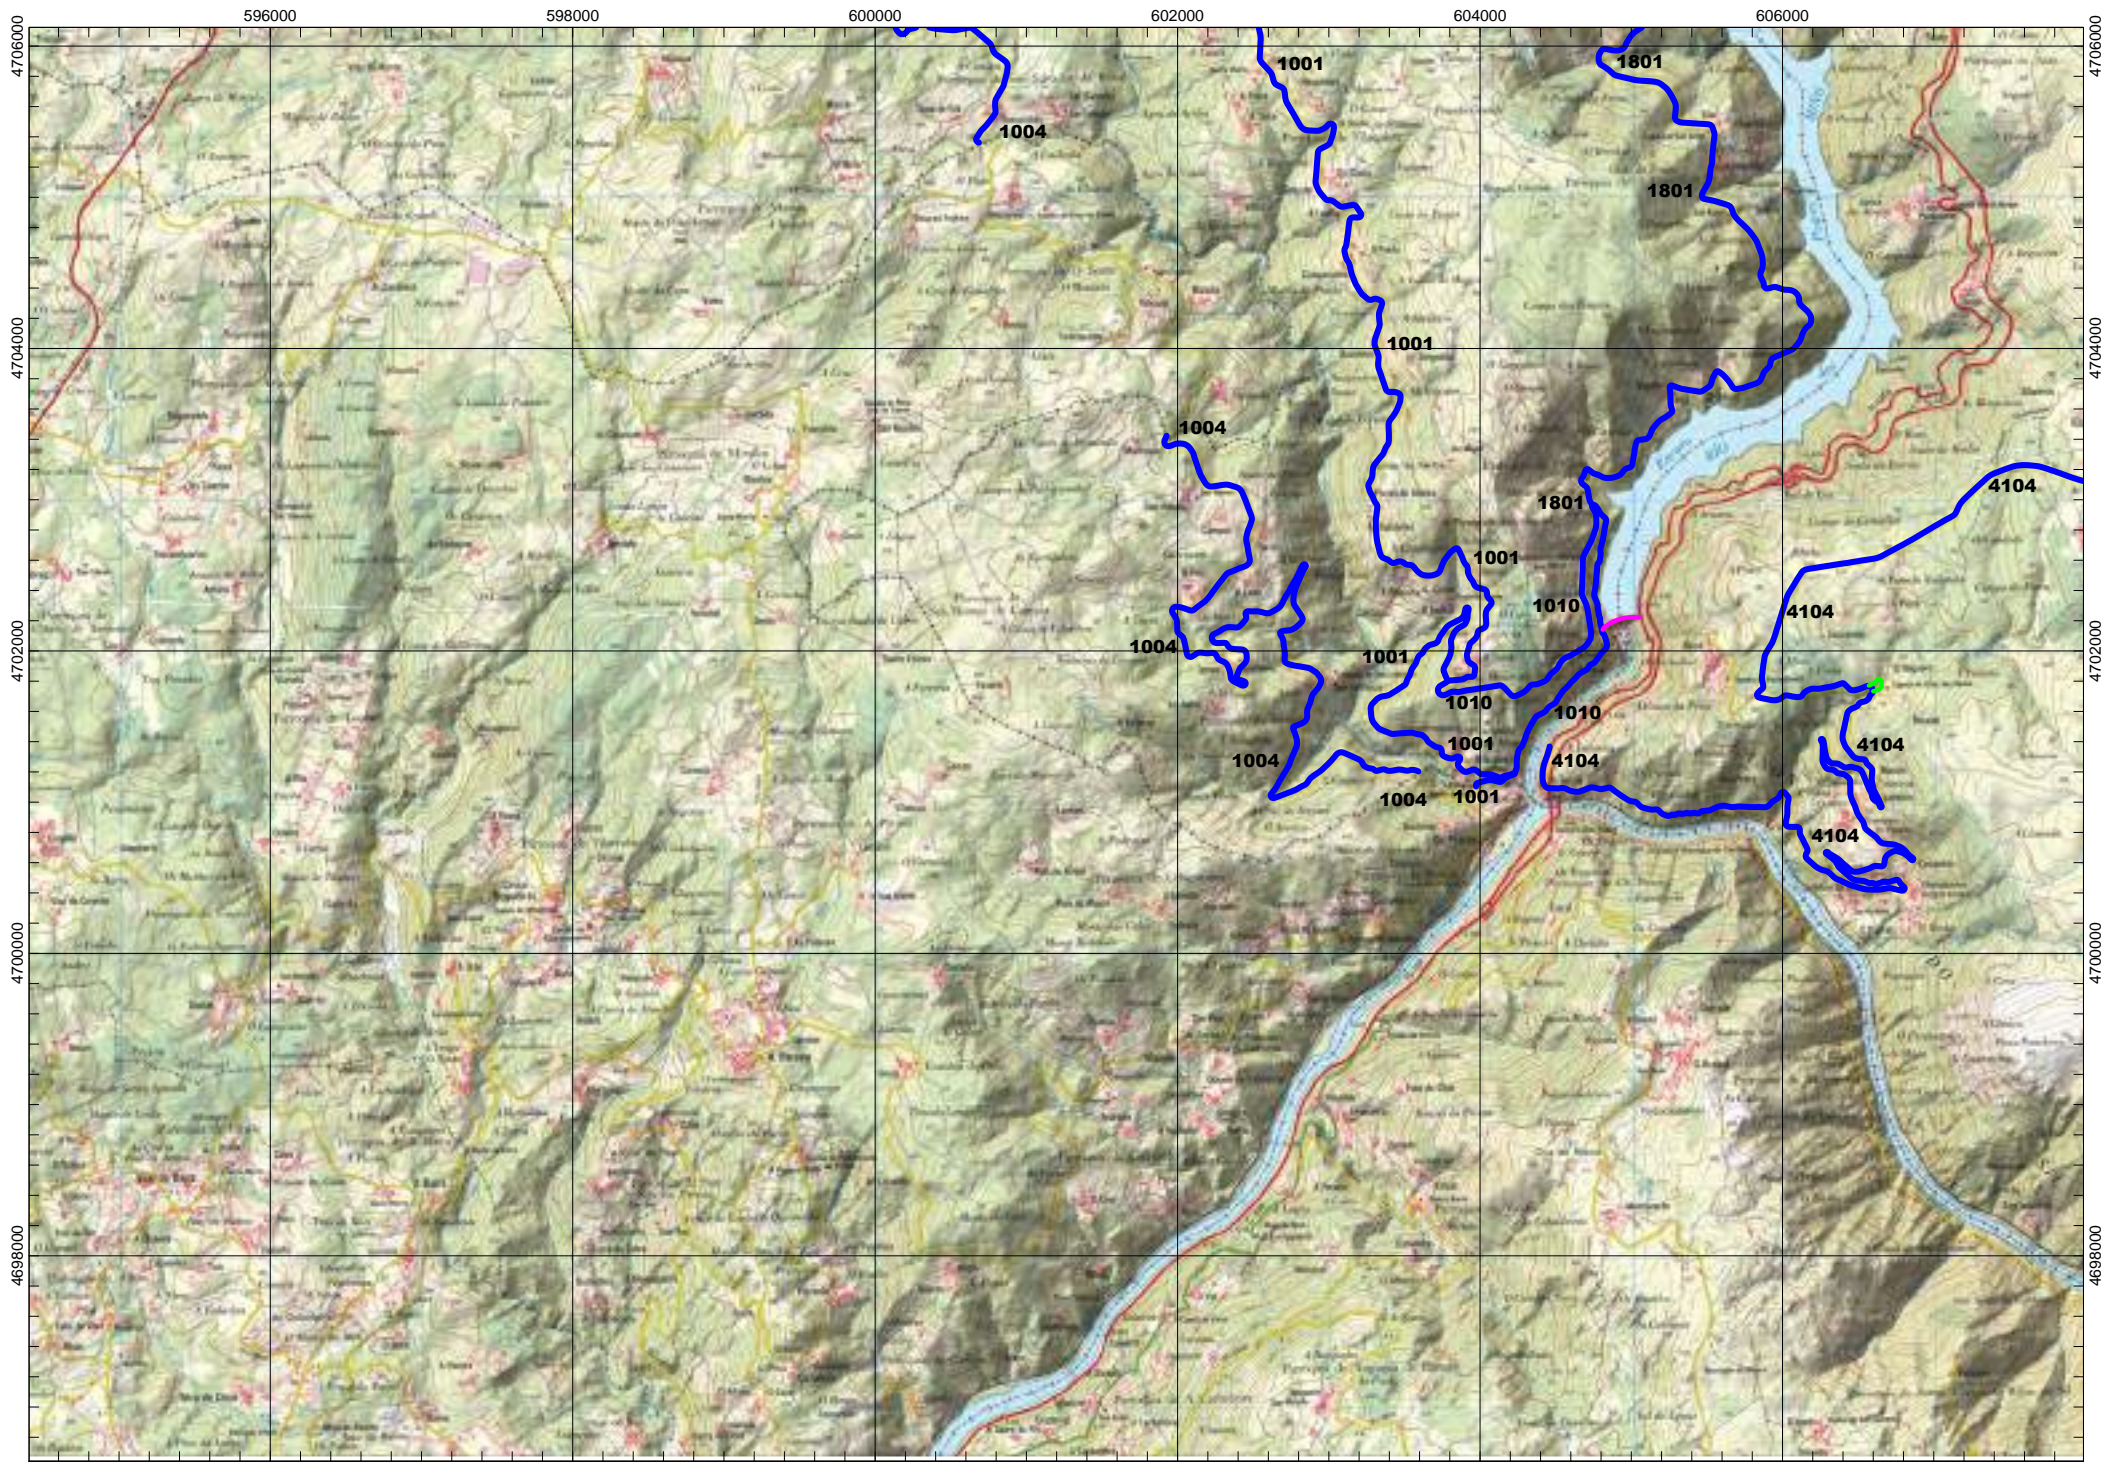

Tramos antiguos
Ramais

FOLLA IGN 157_1 Seoane do Caurel

ESCALA 1:50.000

VÍAS DEPUTACIÓN PROVINCIAL

Tramos antiguos

Ramais

FOLLA IGN 157_3 A Seara

ESCALA 1:50.000