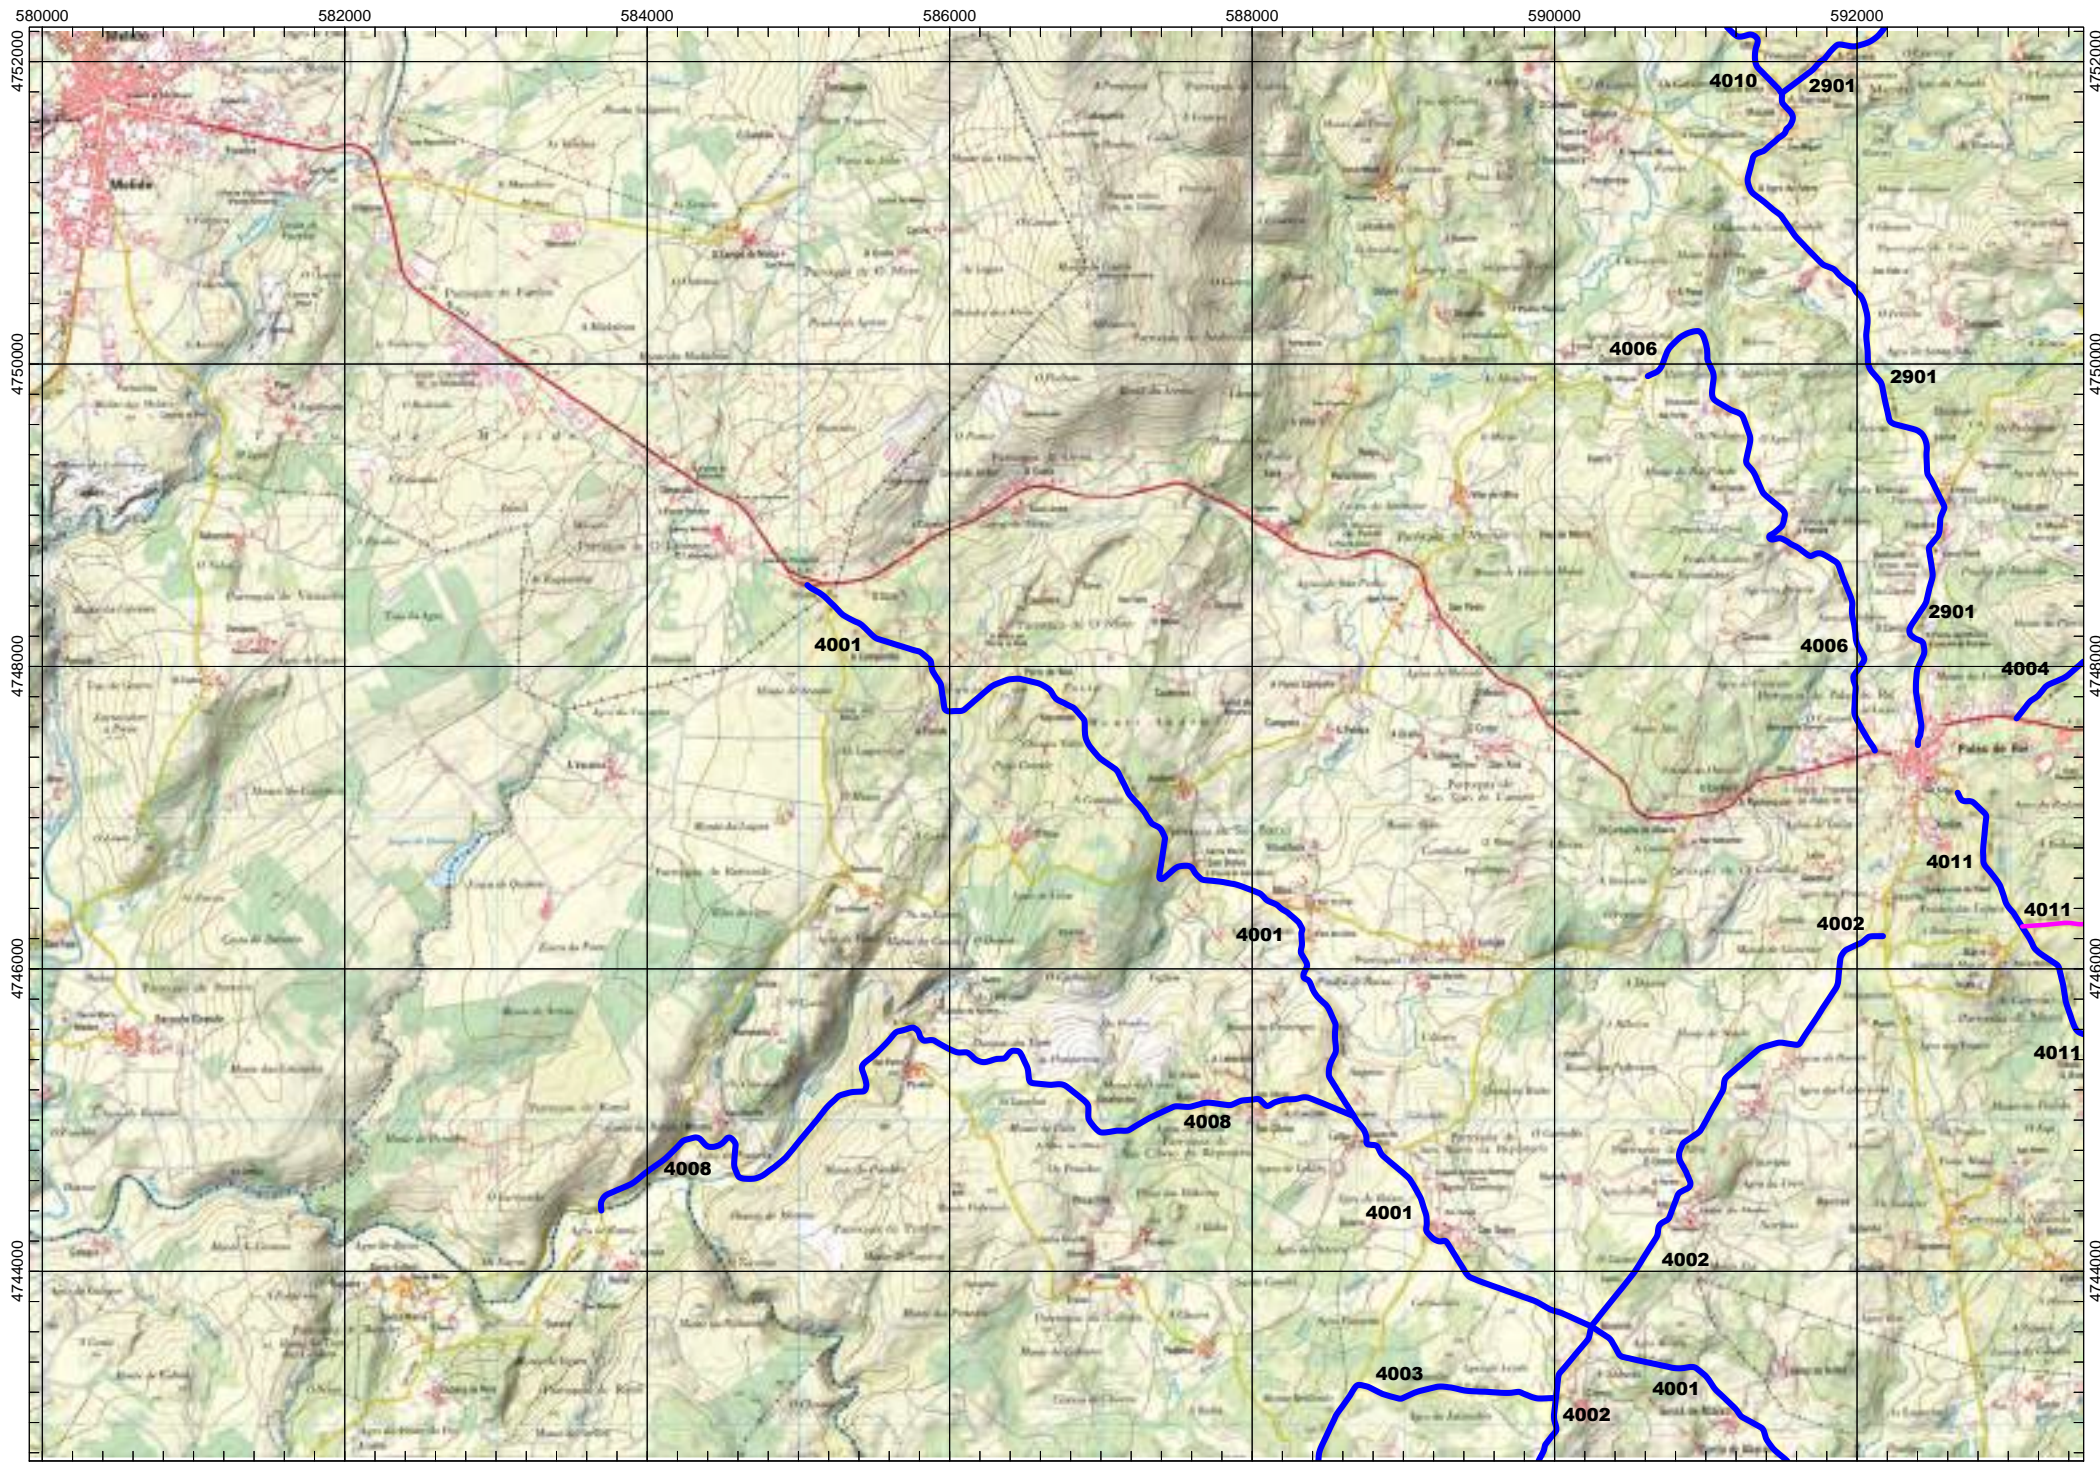

0000 VÍAS DEPUTACIÓN PROVINCIAL

Tramos antiguos
Ramais

FOLLA IGN 96_4 Palas de Rei

ESCALA 1:50.000