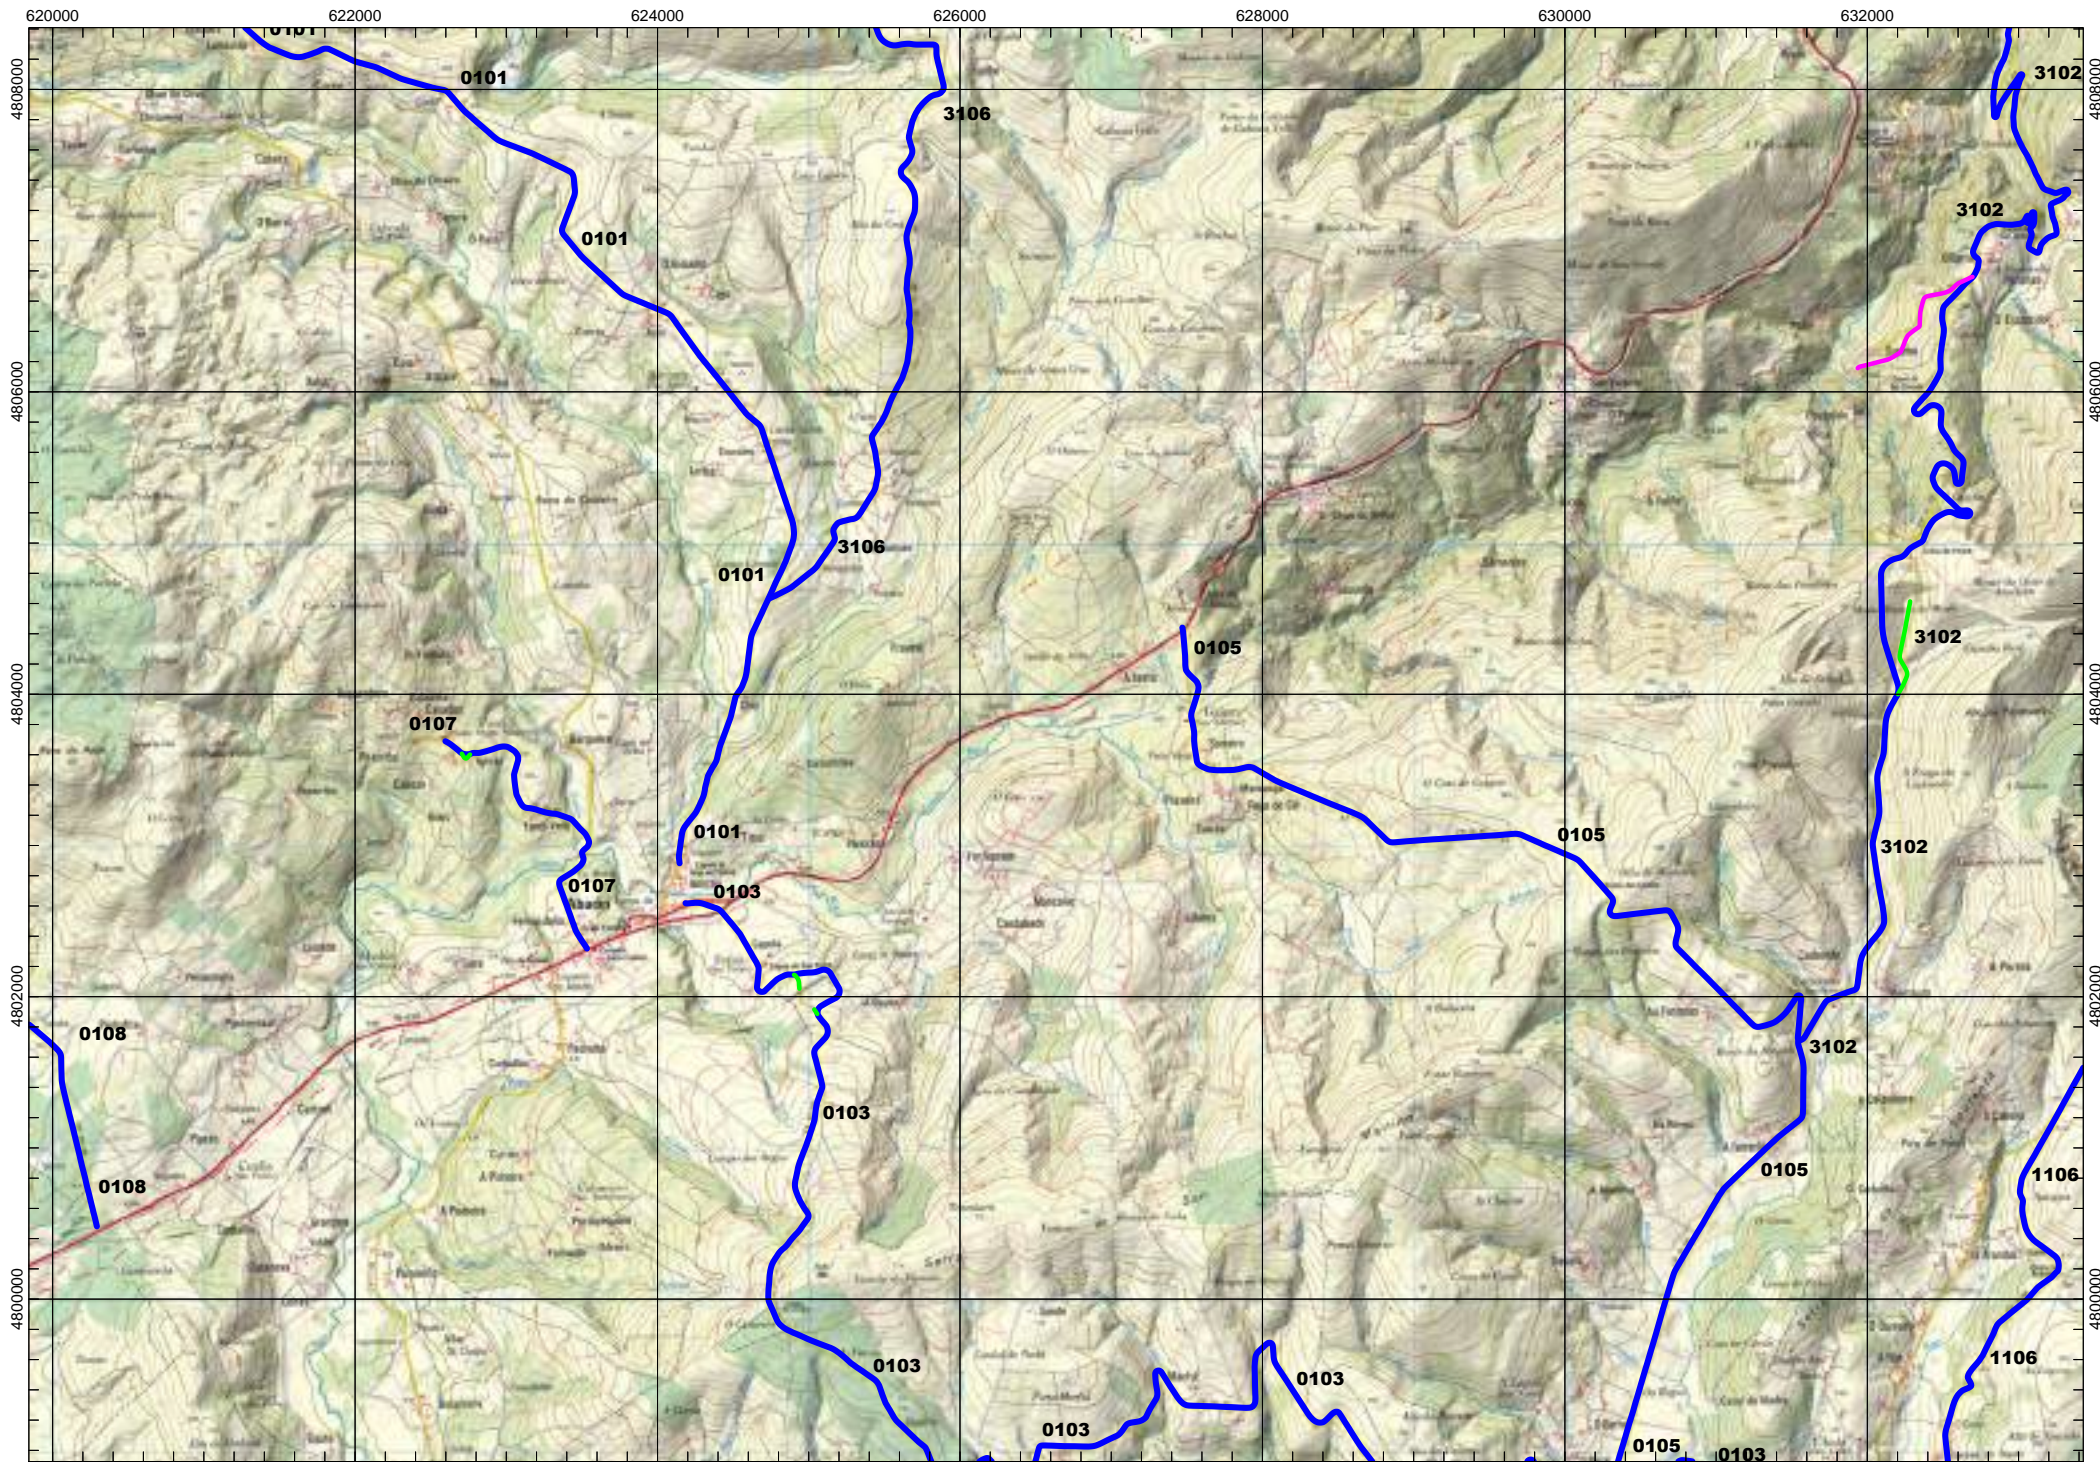

0000 VÍAS DEPUTACIÓN PROVINCIAL

Tramos antiguos
Ramais

FOLLA IGN 24_3 Abadín

ESCALA 1:50.000