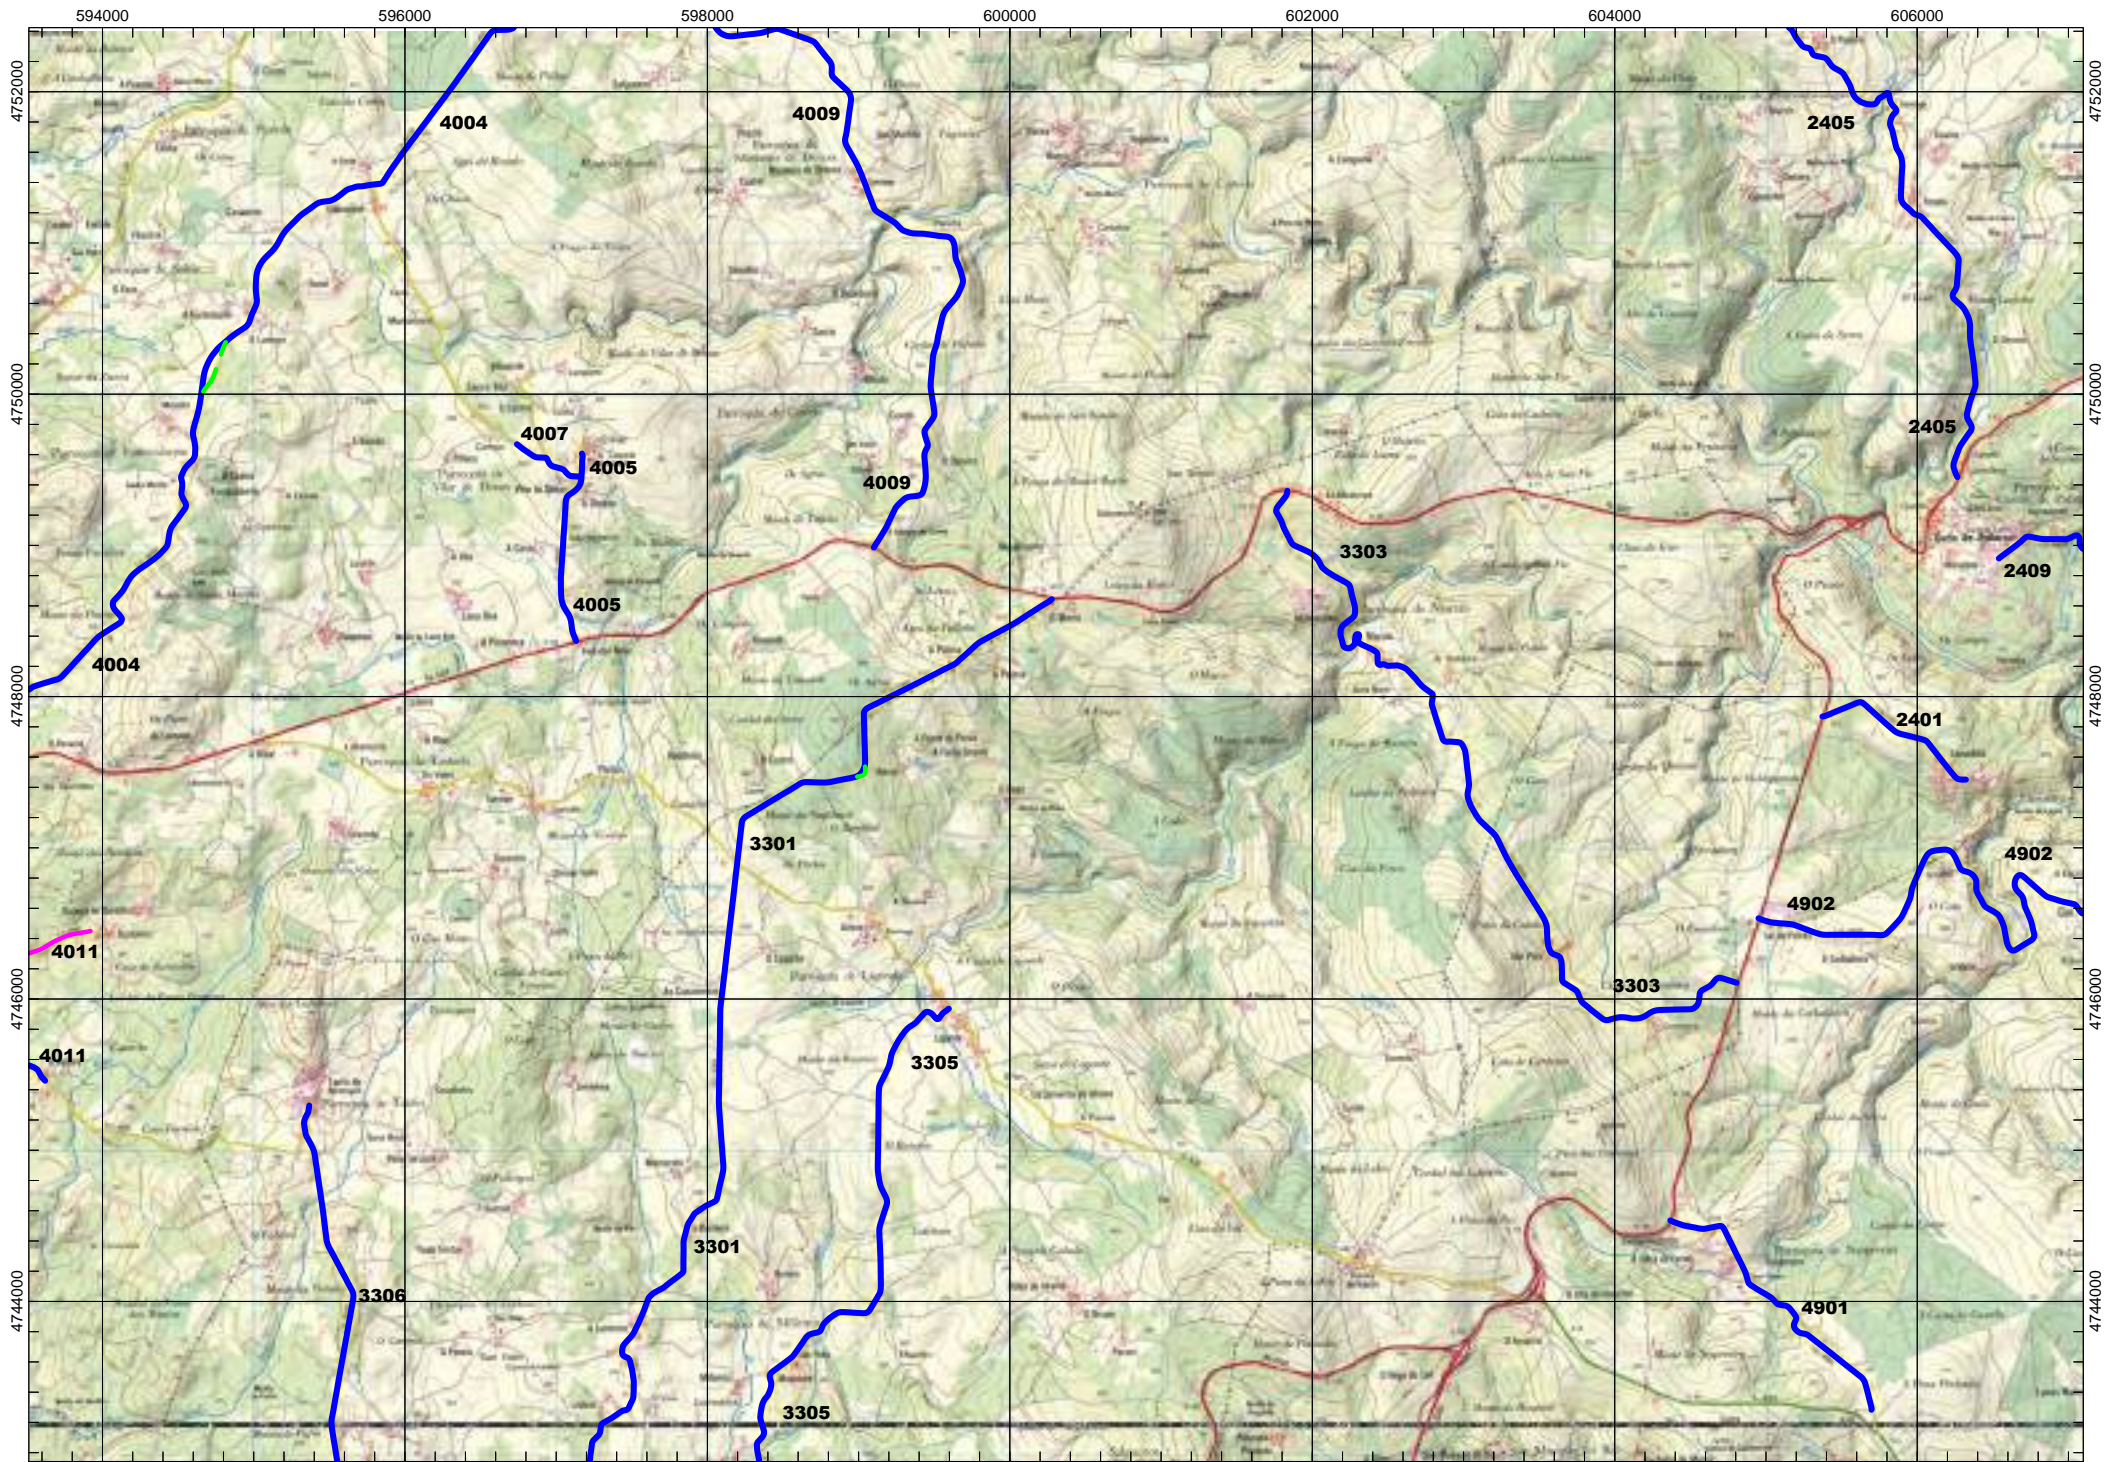

ESCALA 1:50.000

0000 VÍAS DEPUTACIÓN PROVINCIAL

Tramos antiguos
Ramais

FOLLA IGN 97_2 Calde

ESCALA 1:50.000

0000 VÍAS DEPUTACIÓN PROVINCIAL

Tramos antiguos
Ramais

FOLLA IGN 97_3 Guntín