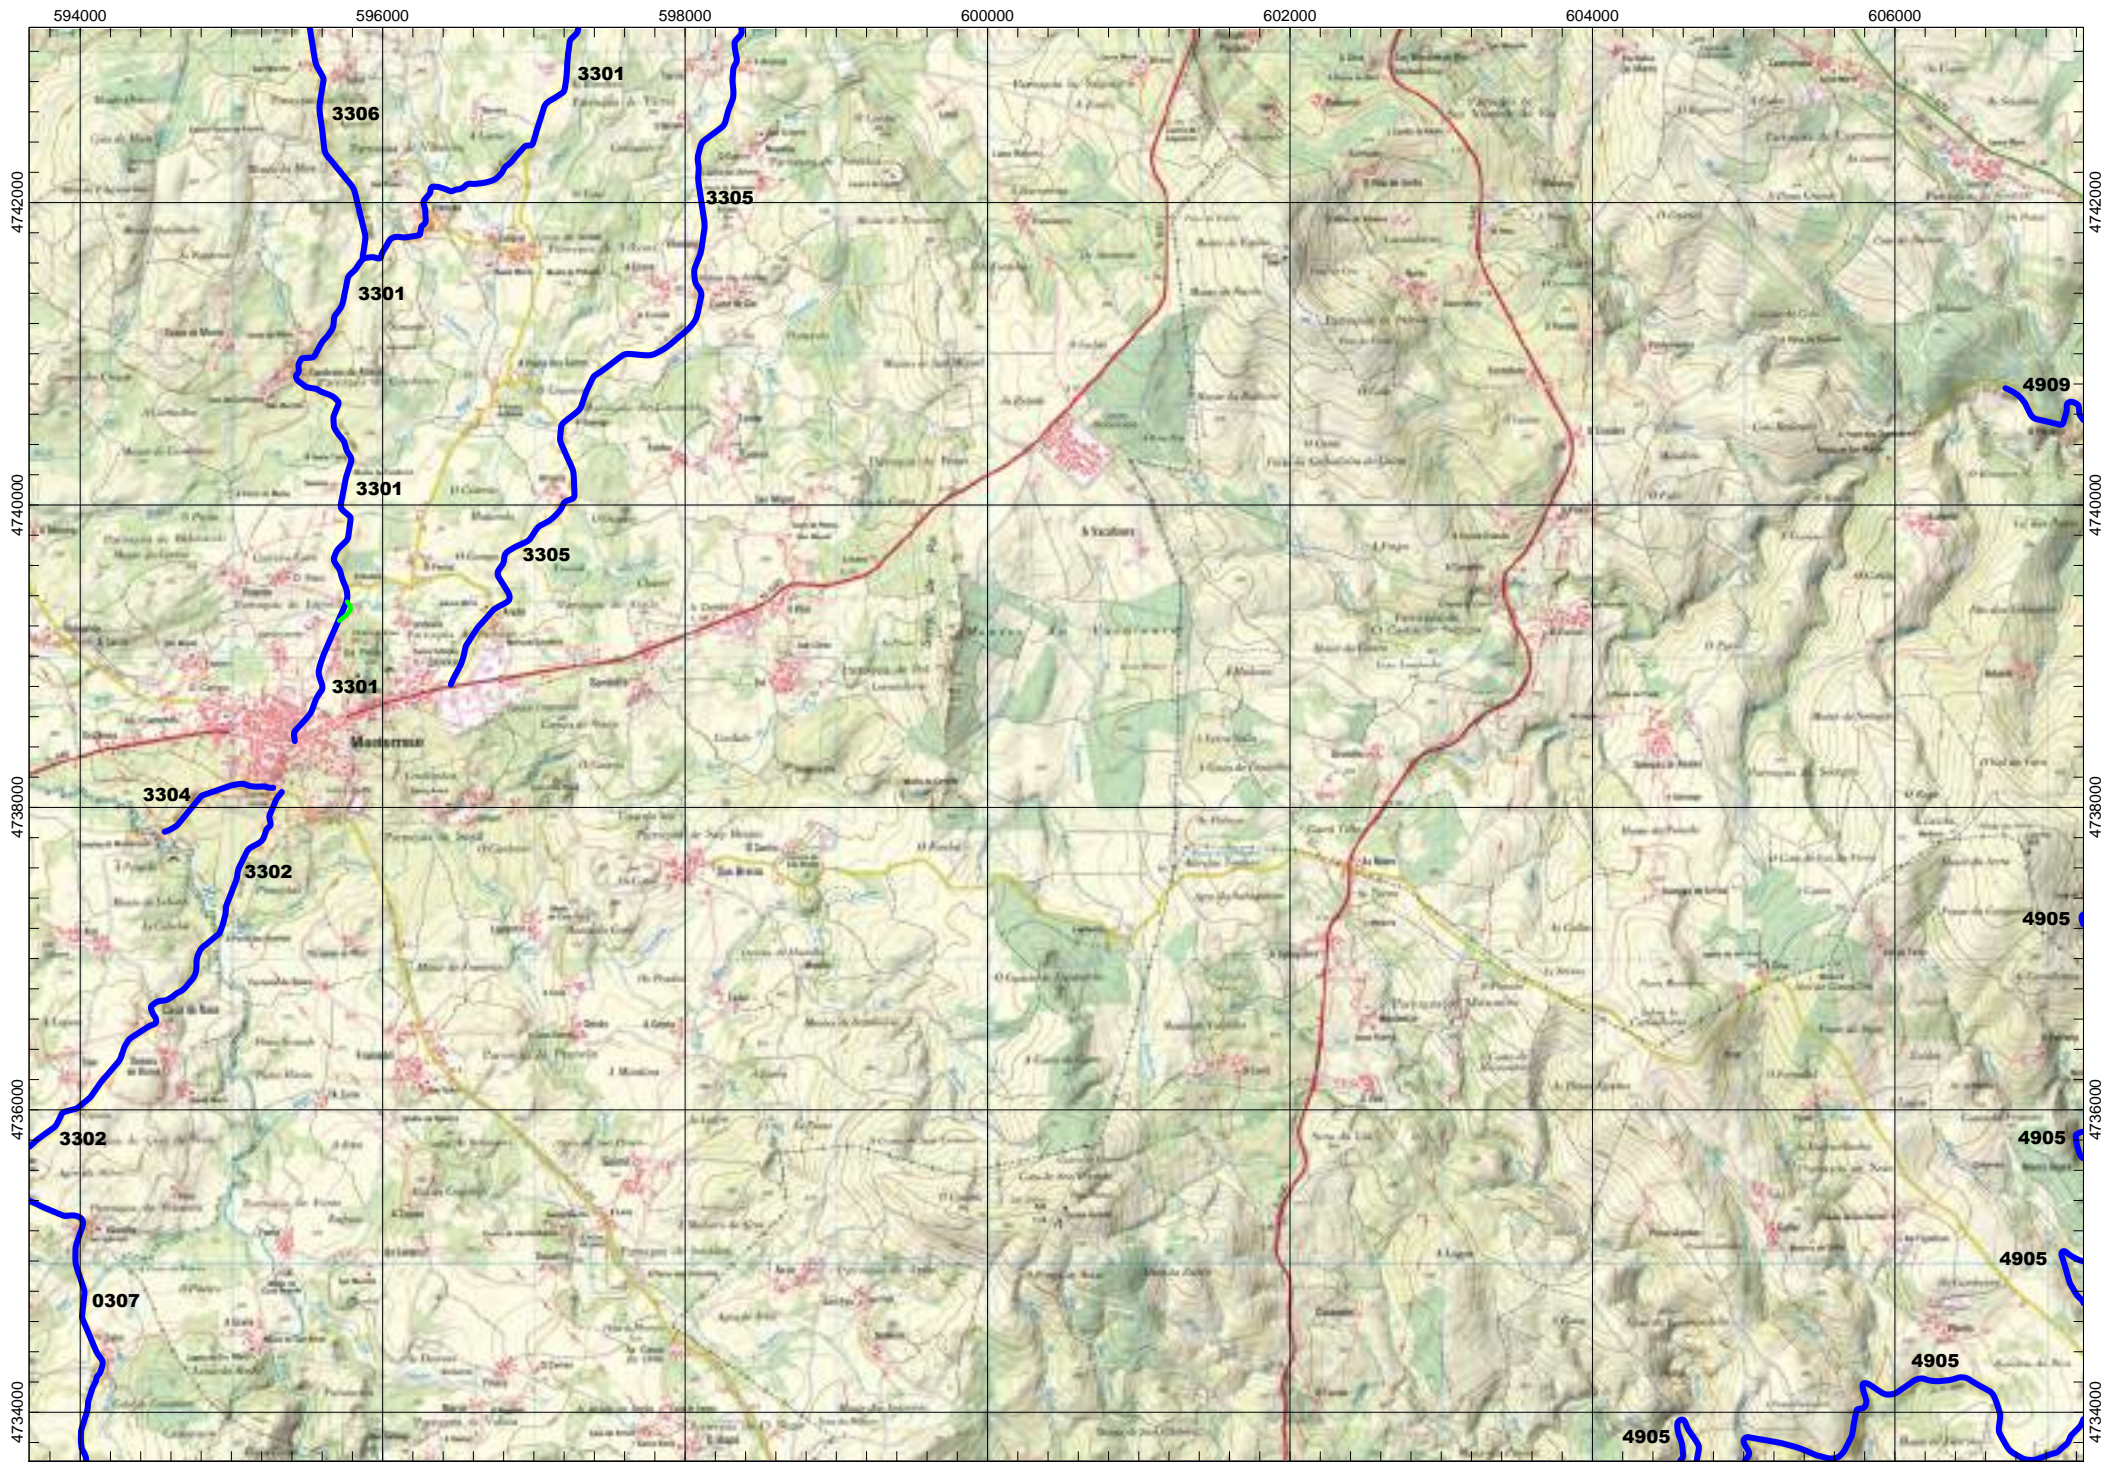

ESCALA 1:50.000

0000

VÍAS DEPUTACIÓN PROVINCIAL

Tramos antiguos

Ramais

FOLLA IGN 122_4 Ventosa

ESCALA 1:50.000

0000