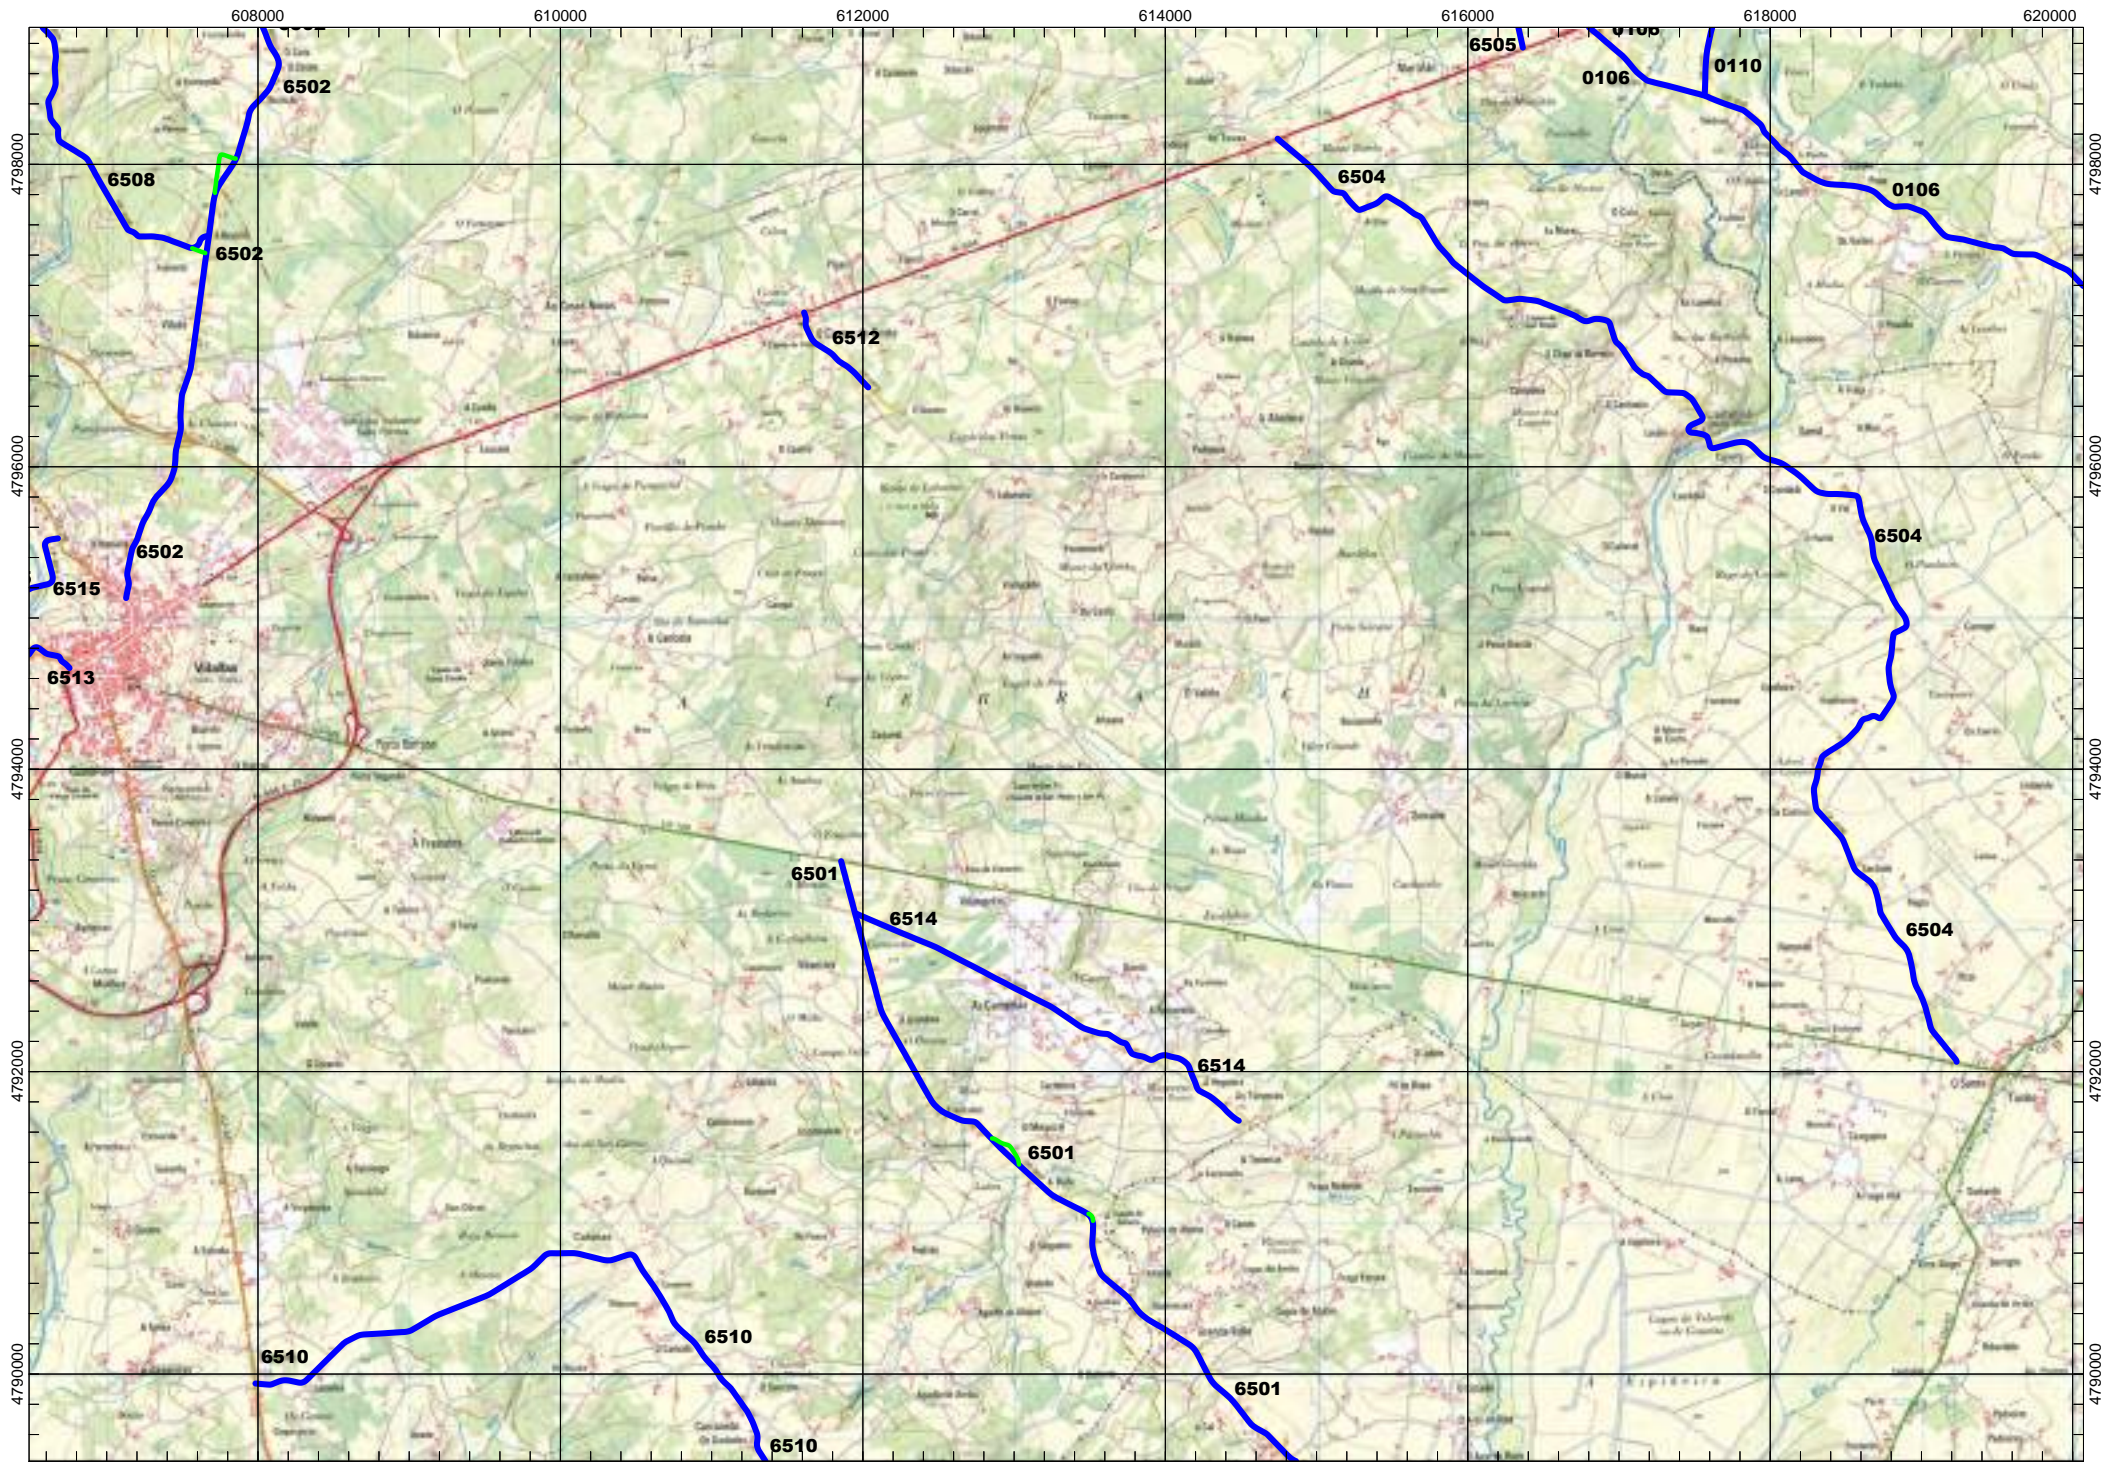

0000 VÍAS DEPUTACIÓN PROVINCIAL

Tramos antiguos
Ramais

FOLLA IGN 47_2 Vilalba

ESCALA 1:50.000