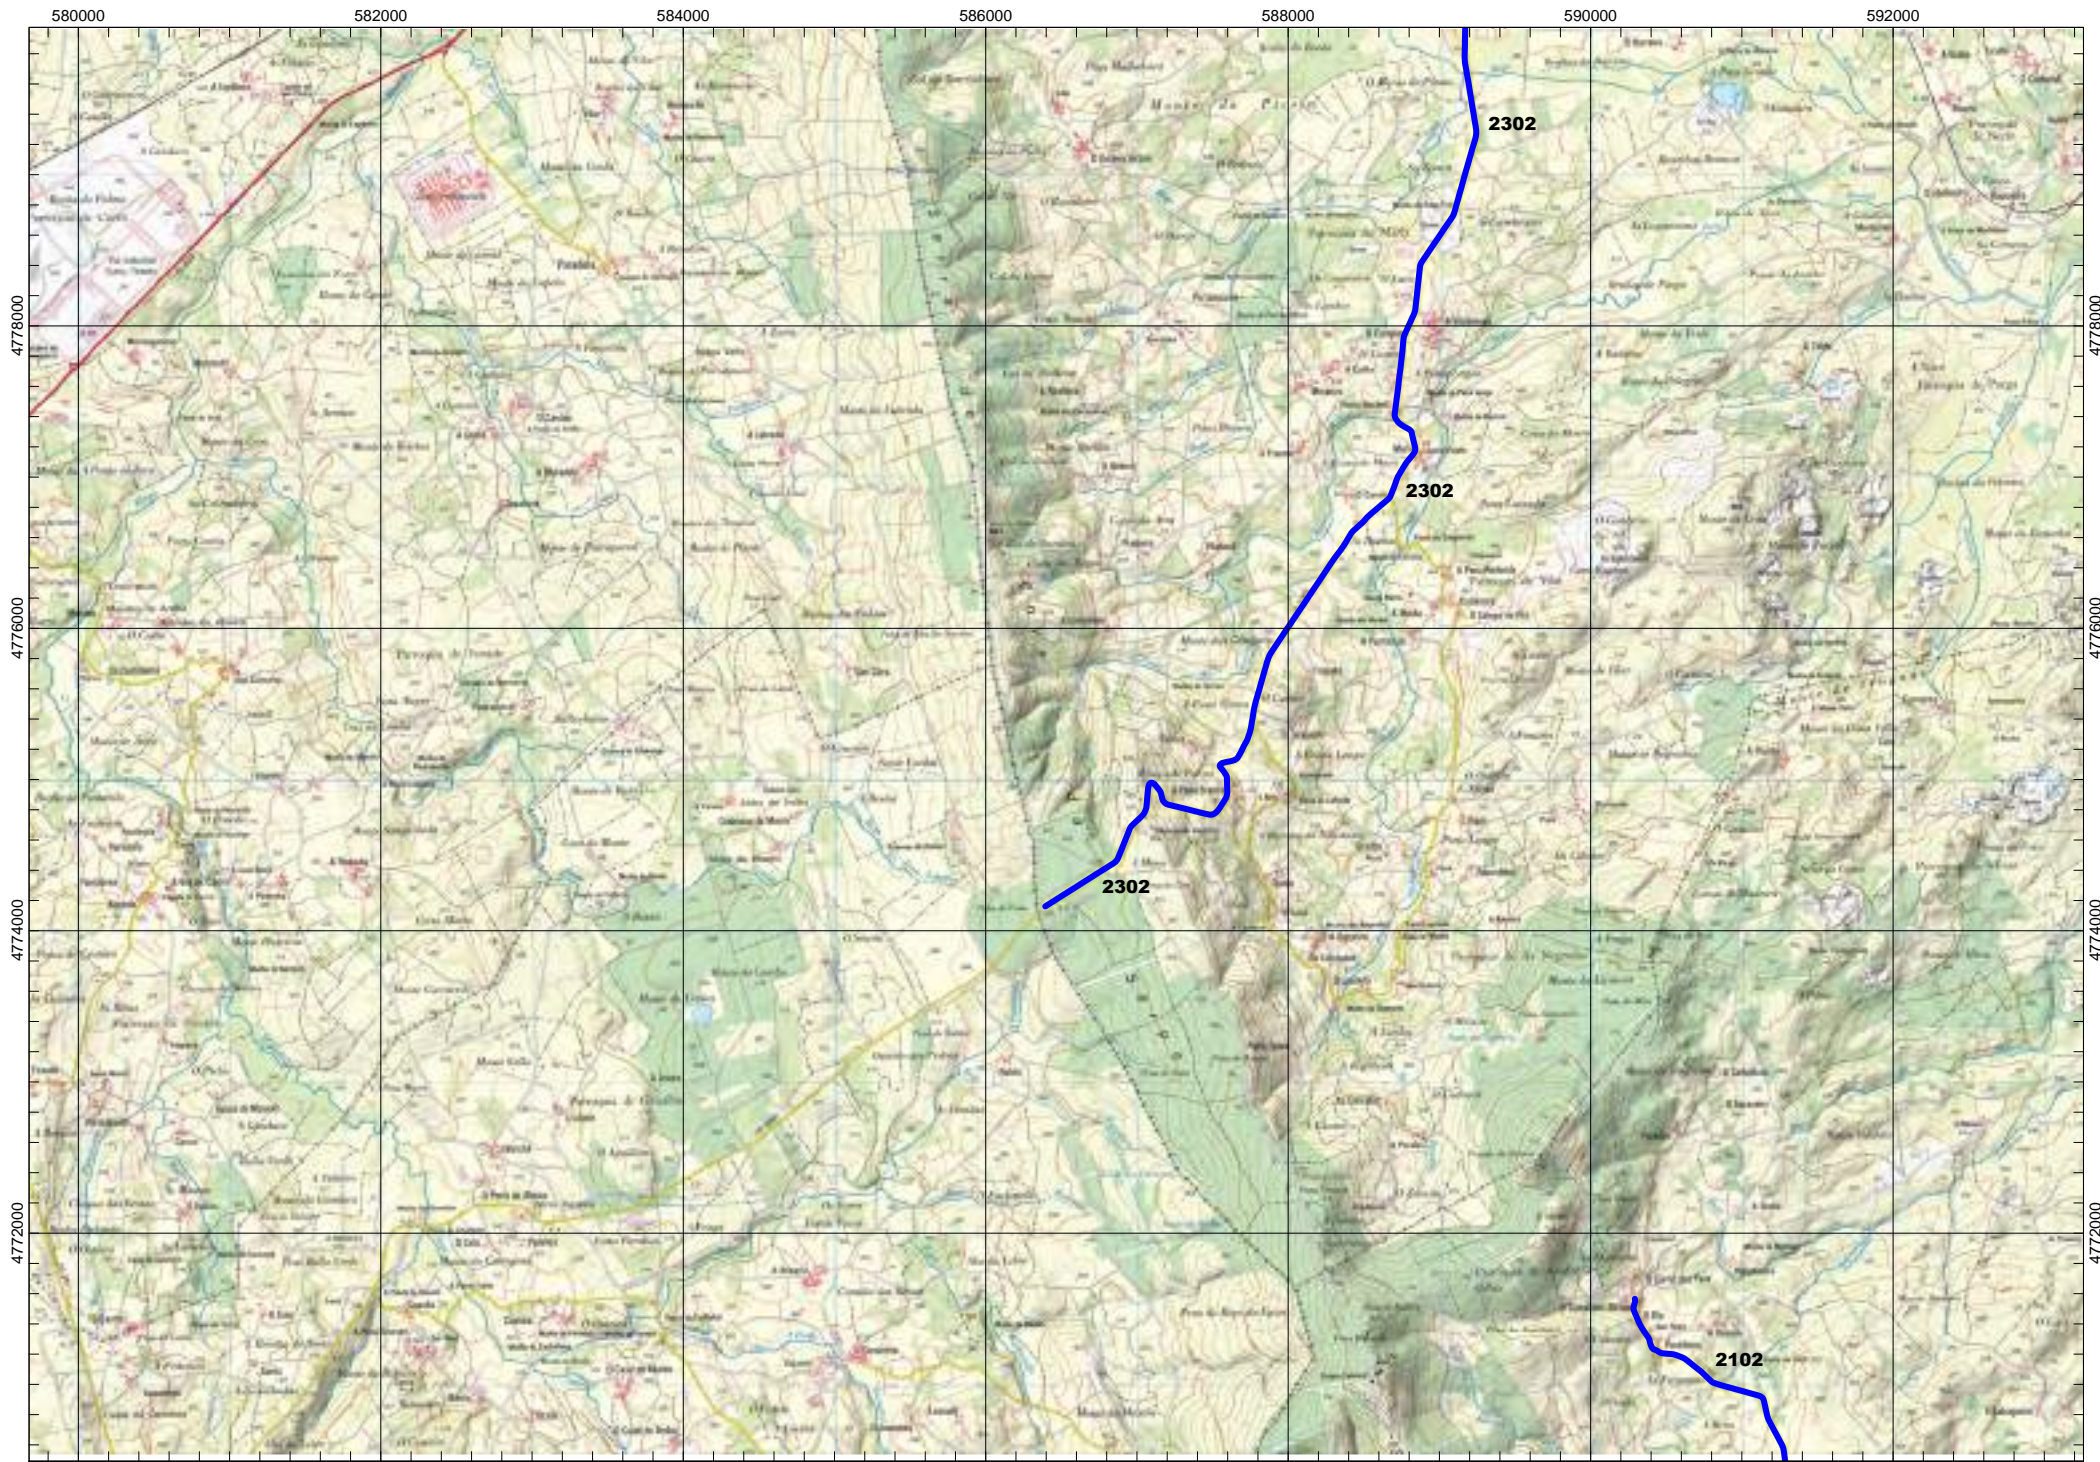

ESCALA 1:50.000

0000

VÍAS DEPUTACIÓN PROVINCIAL

Tramos antiguos

Ramais

FOLLA IGN 49_3 Maderne

ESCALA 1:50.000

0000