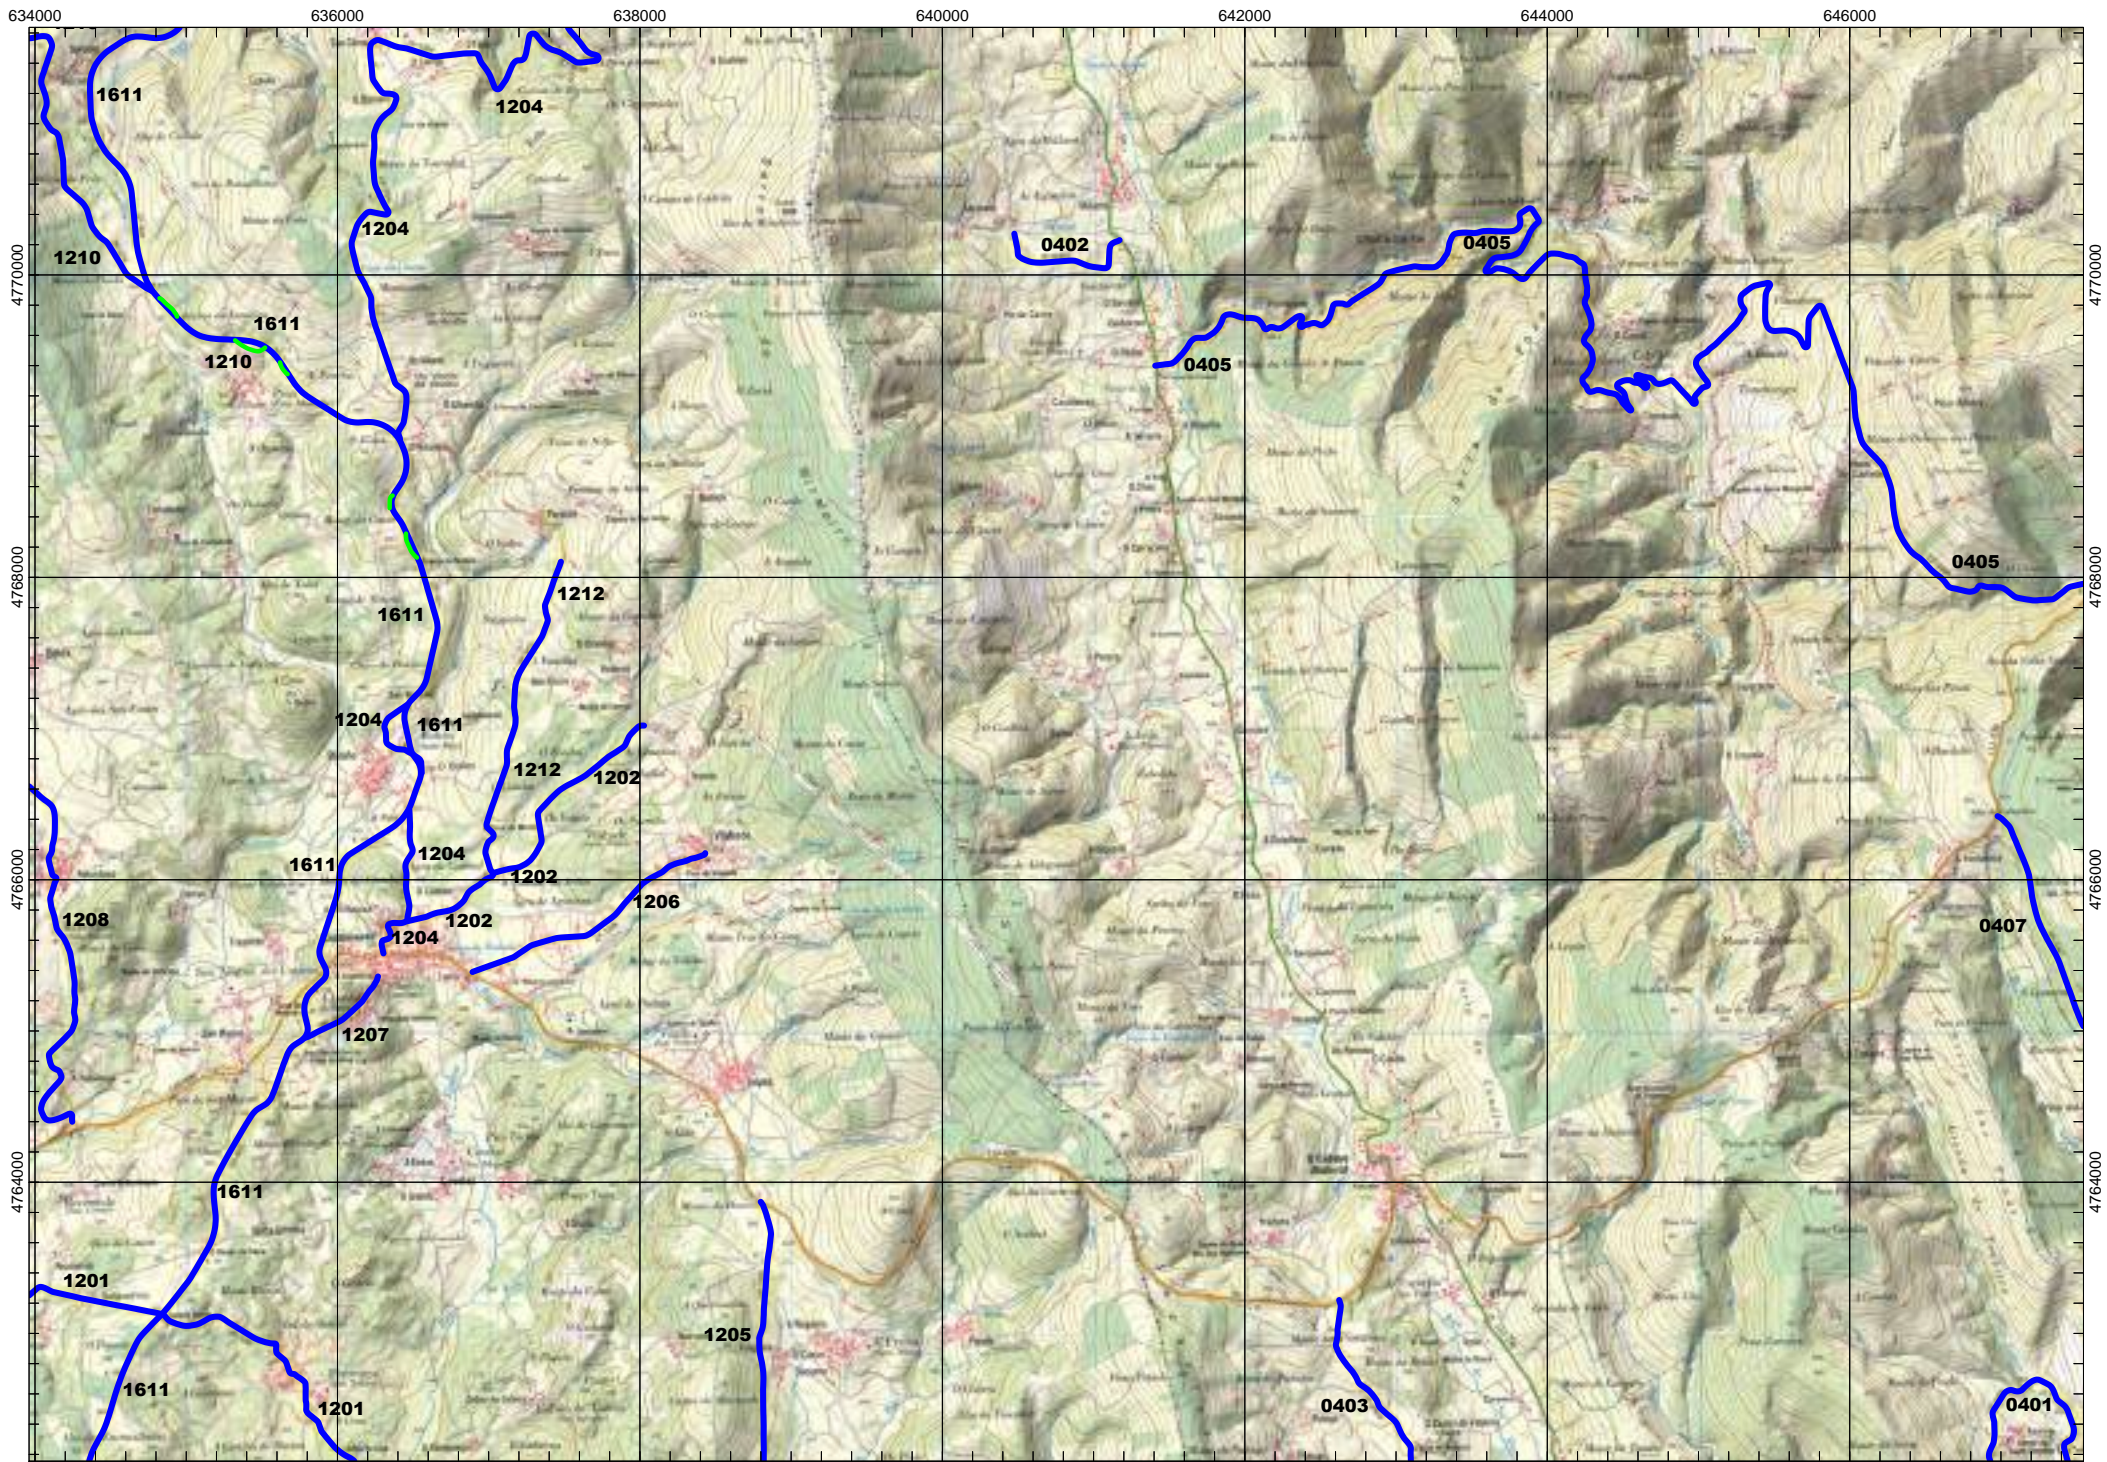

2922

0000 VÍAS DEPUTACIÓN PROVINCIAL

Tramos antiguos
Ramais

FOLLA IGN 73_3 Pedreda

ESCALA 1:50.000

0000 VÍAS DEPUTACIÓN PROVINCIAL

Tramos antiguos
Ramais

FOLLA IGN 73_4 Castroverde