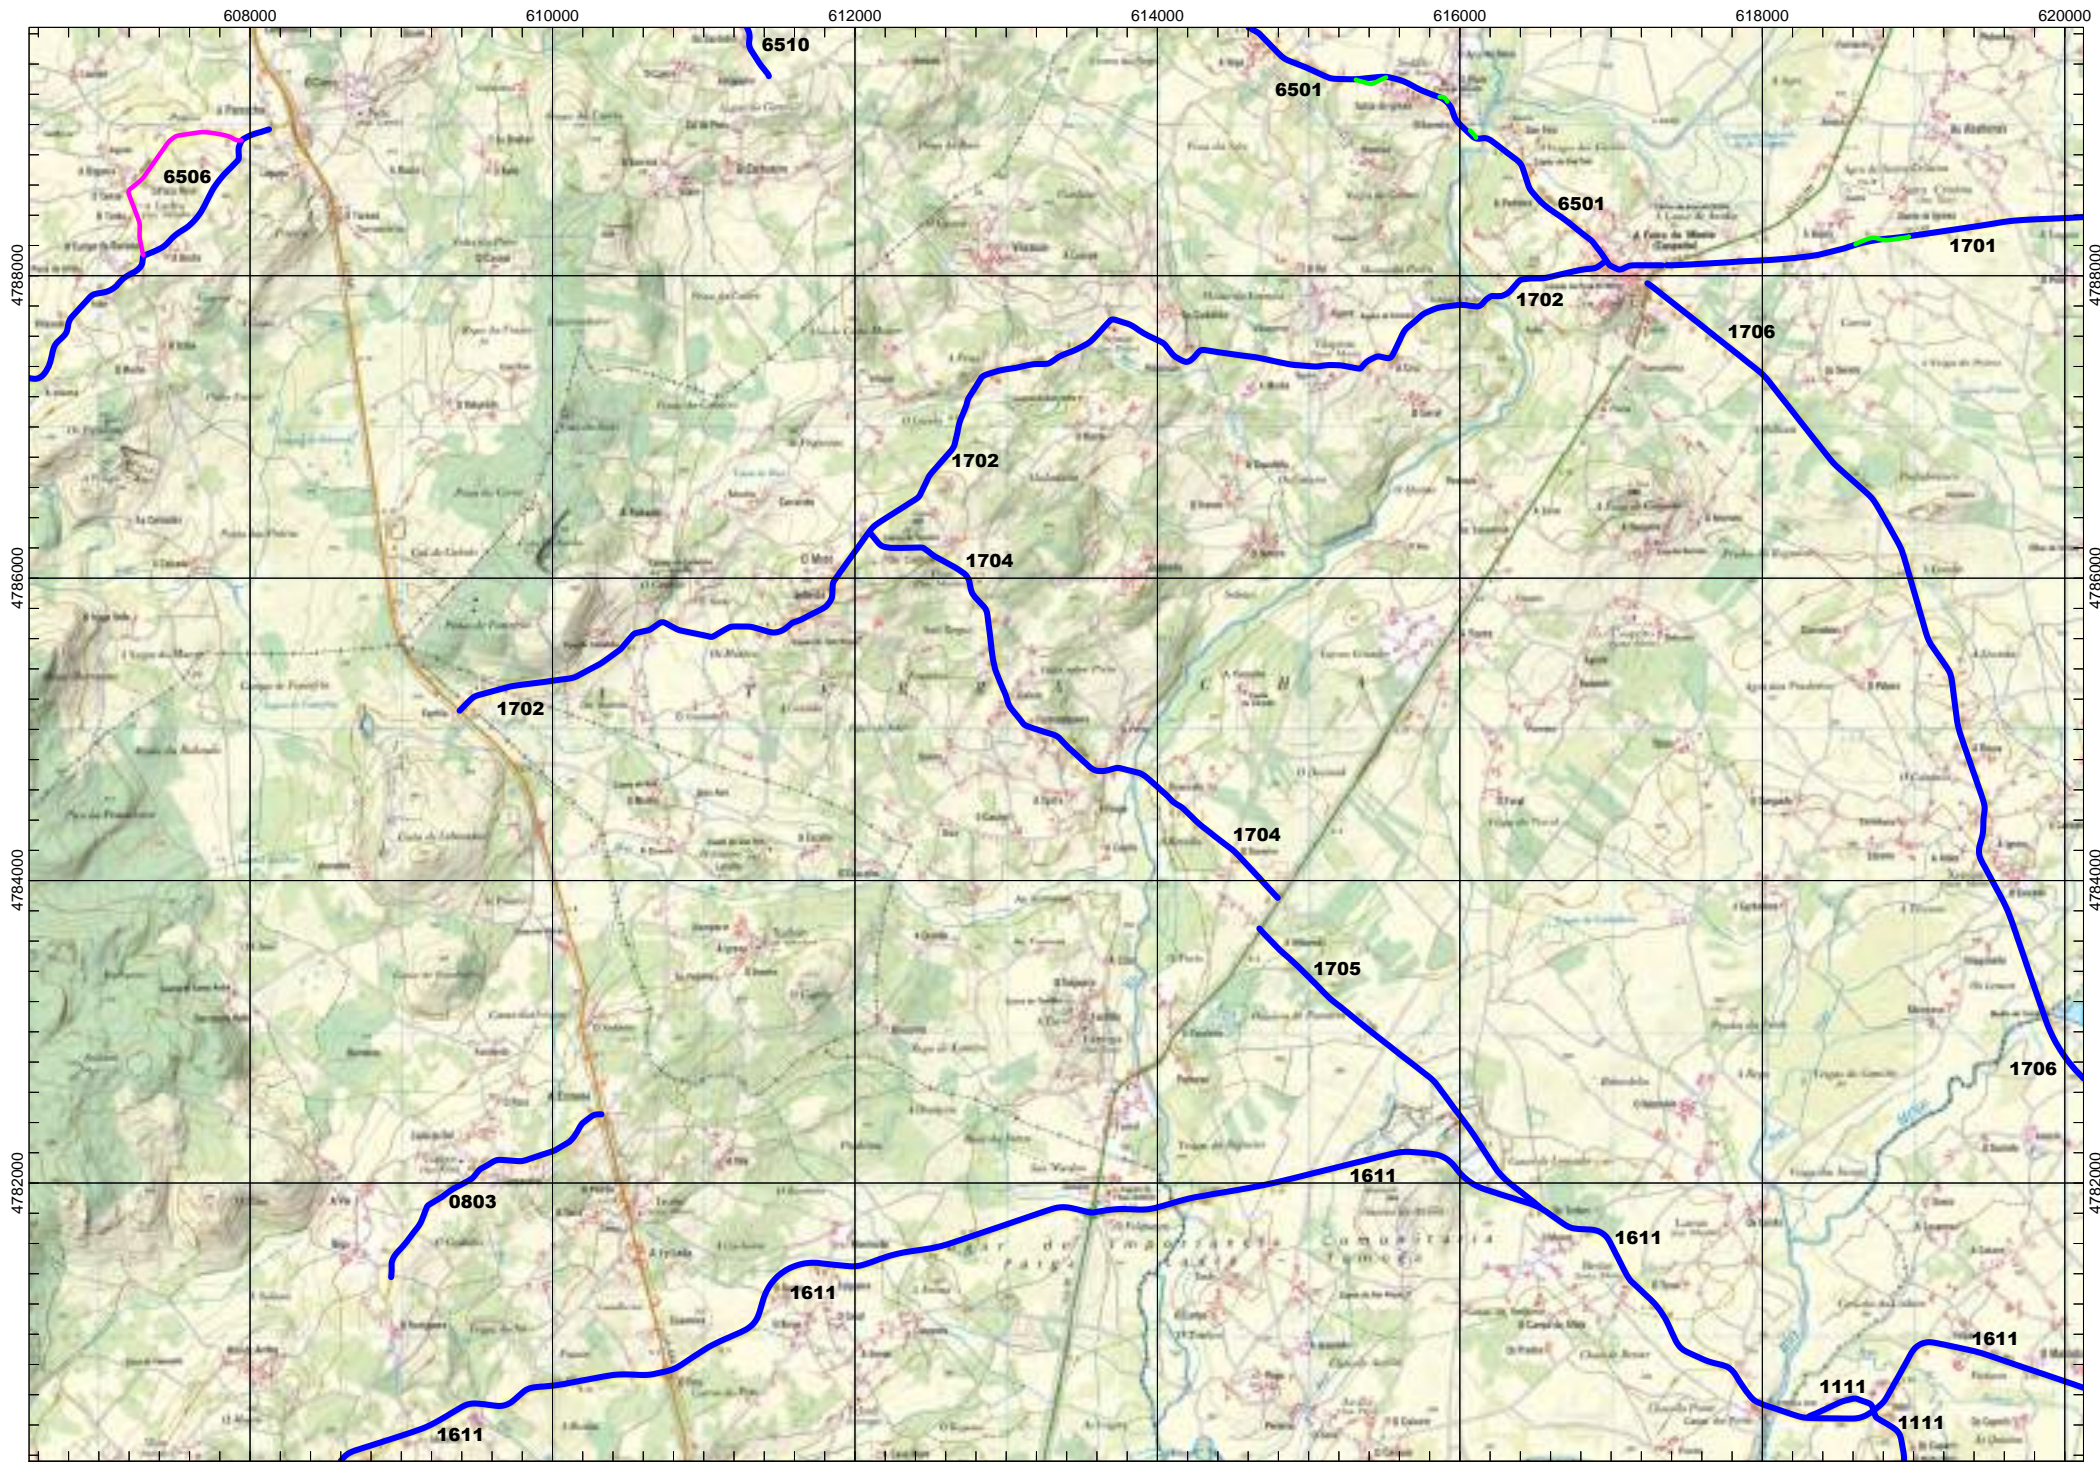

0000 VÍAS DEPUTACIÓN PROVINCIAL

Tramos antiguos
Ramais

FOLLA IGN 47_4 Cospeito

ESCALA 1:50.000