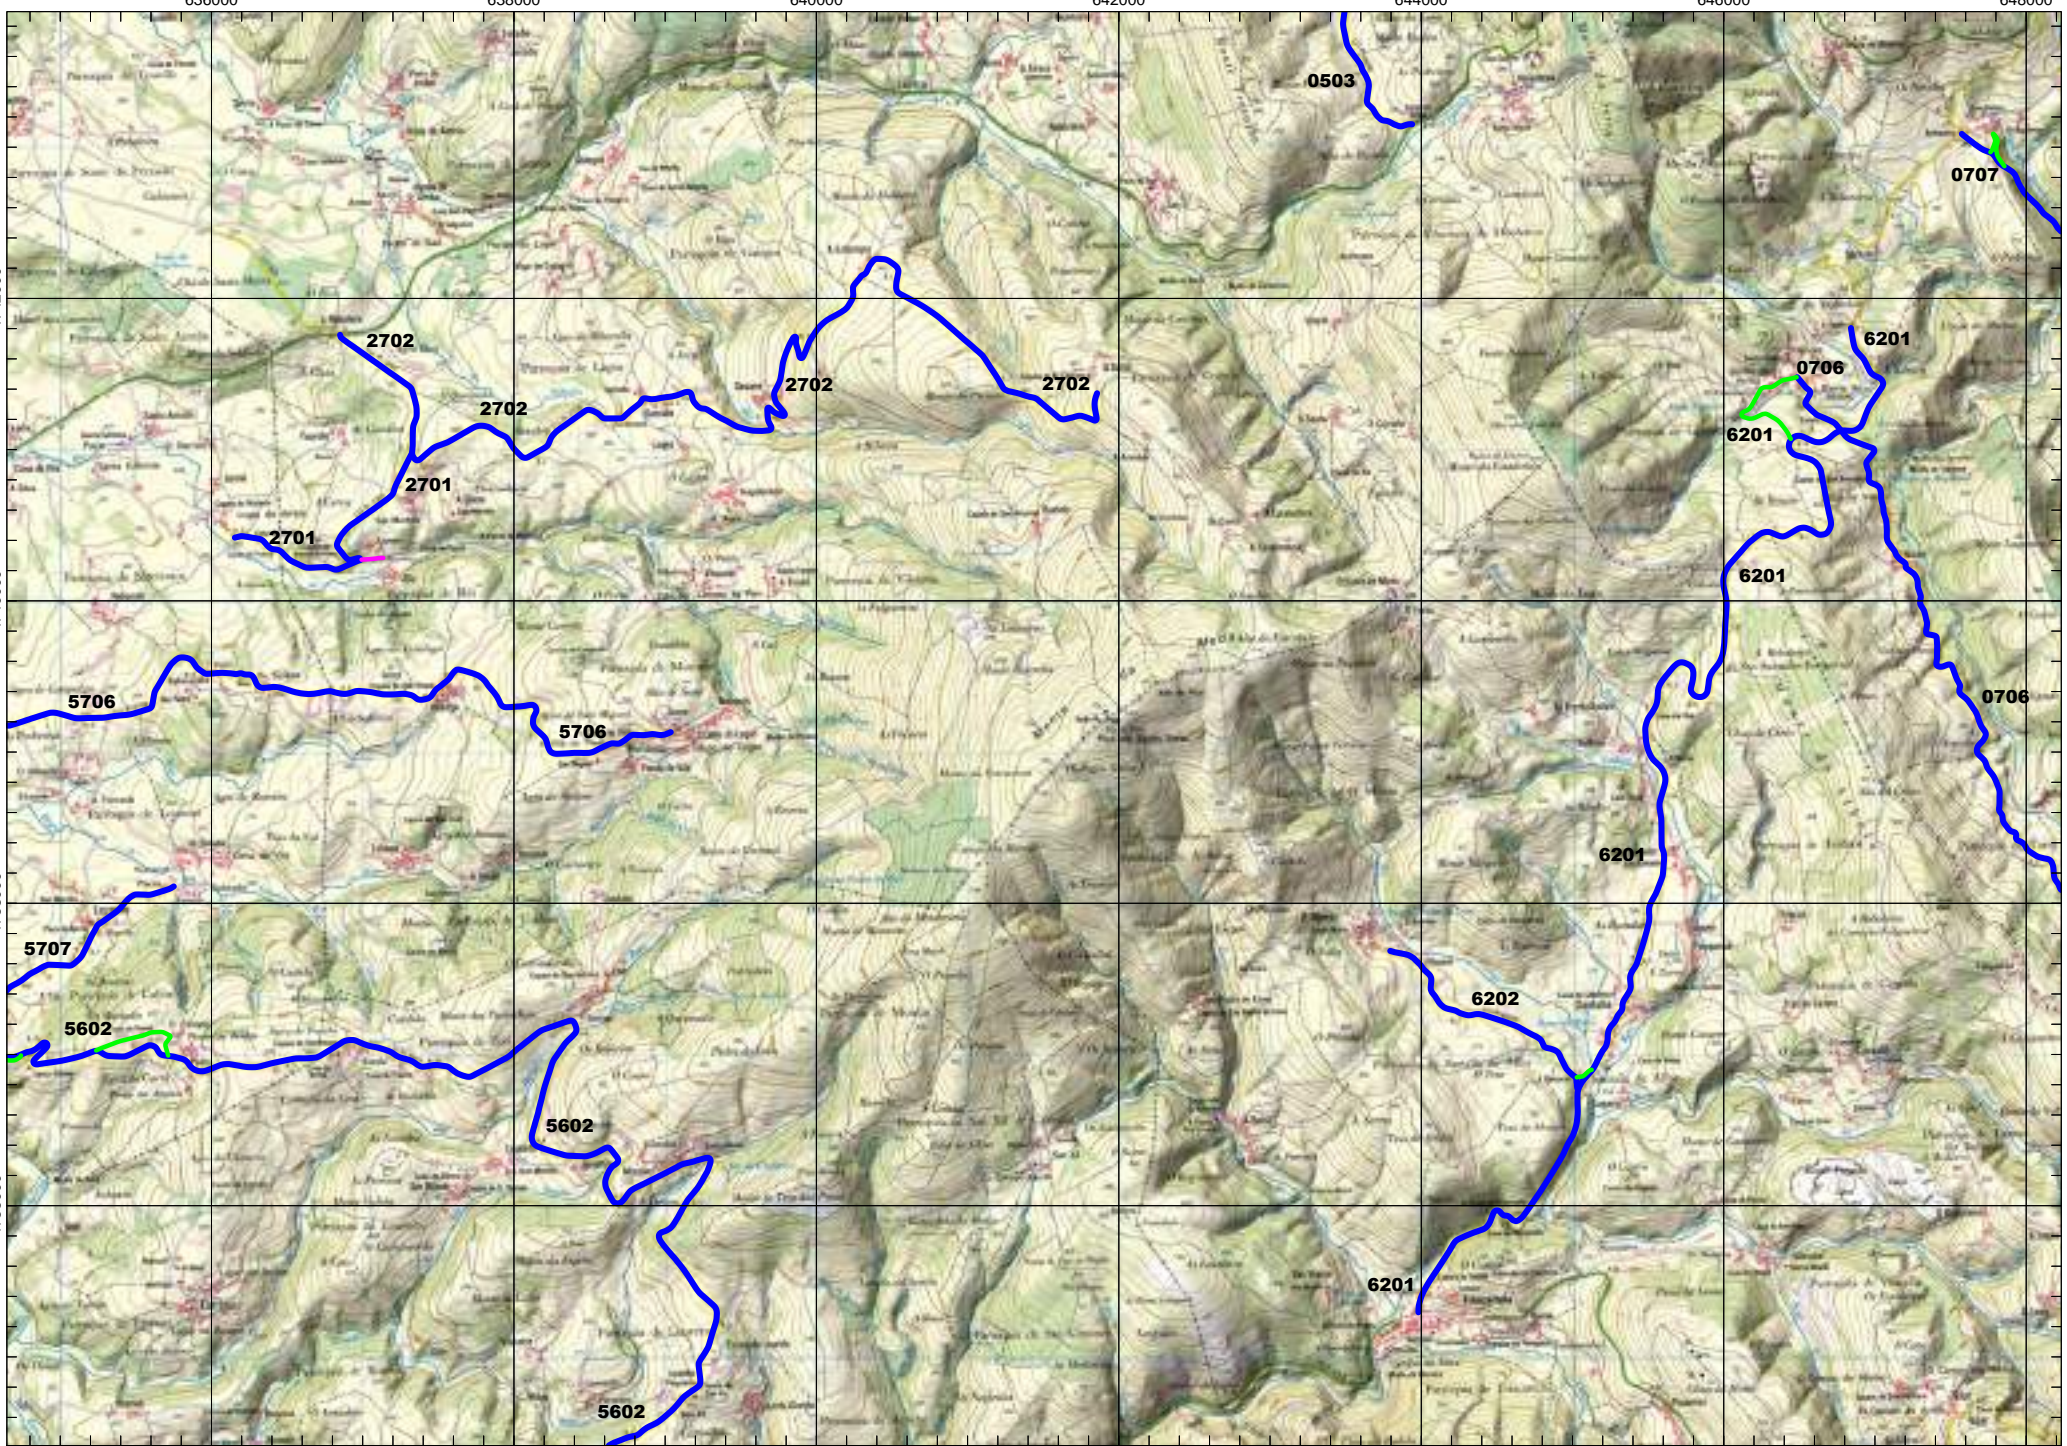

636000

638000

640000

642000

644000

646000

648000

4742000

4742000

4740000

4740000

4738000

4738000

4736000

4736000

VÍAS DEPUTACIÓN PROVINCIAL

Tramos antiguos

Ramais

FOLLA IGN 124_2 Triacastela

ESCALA 1:50.000