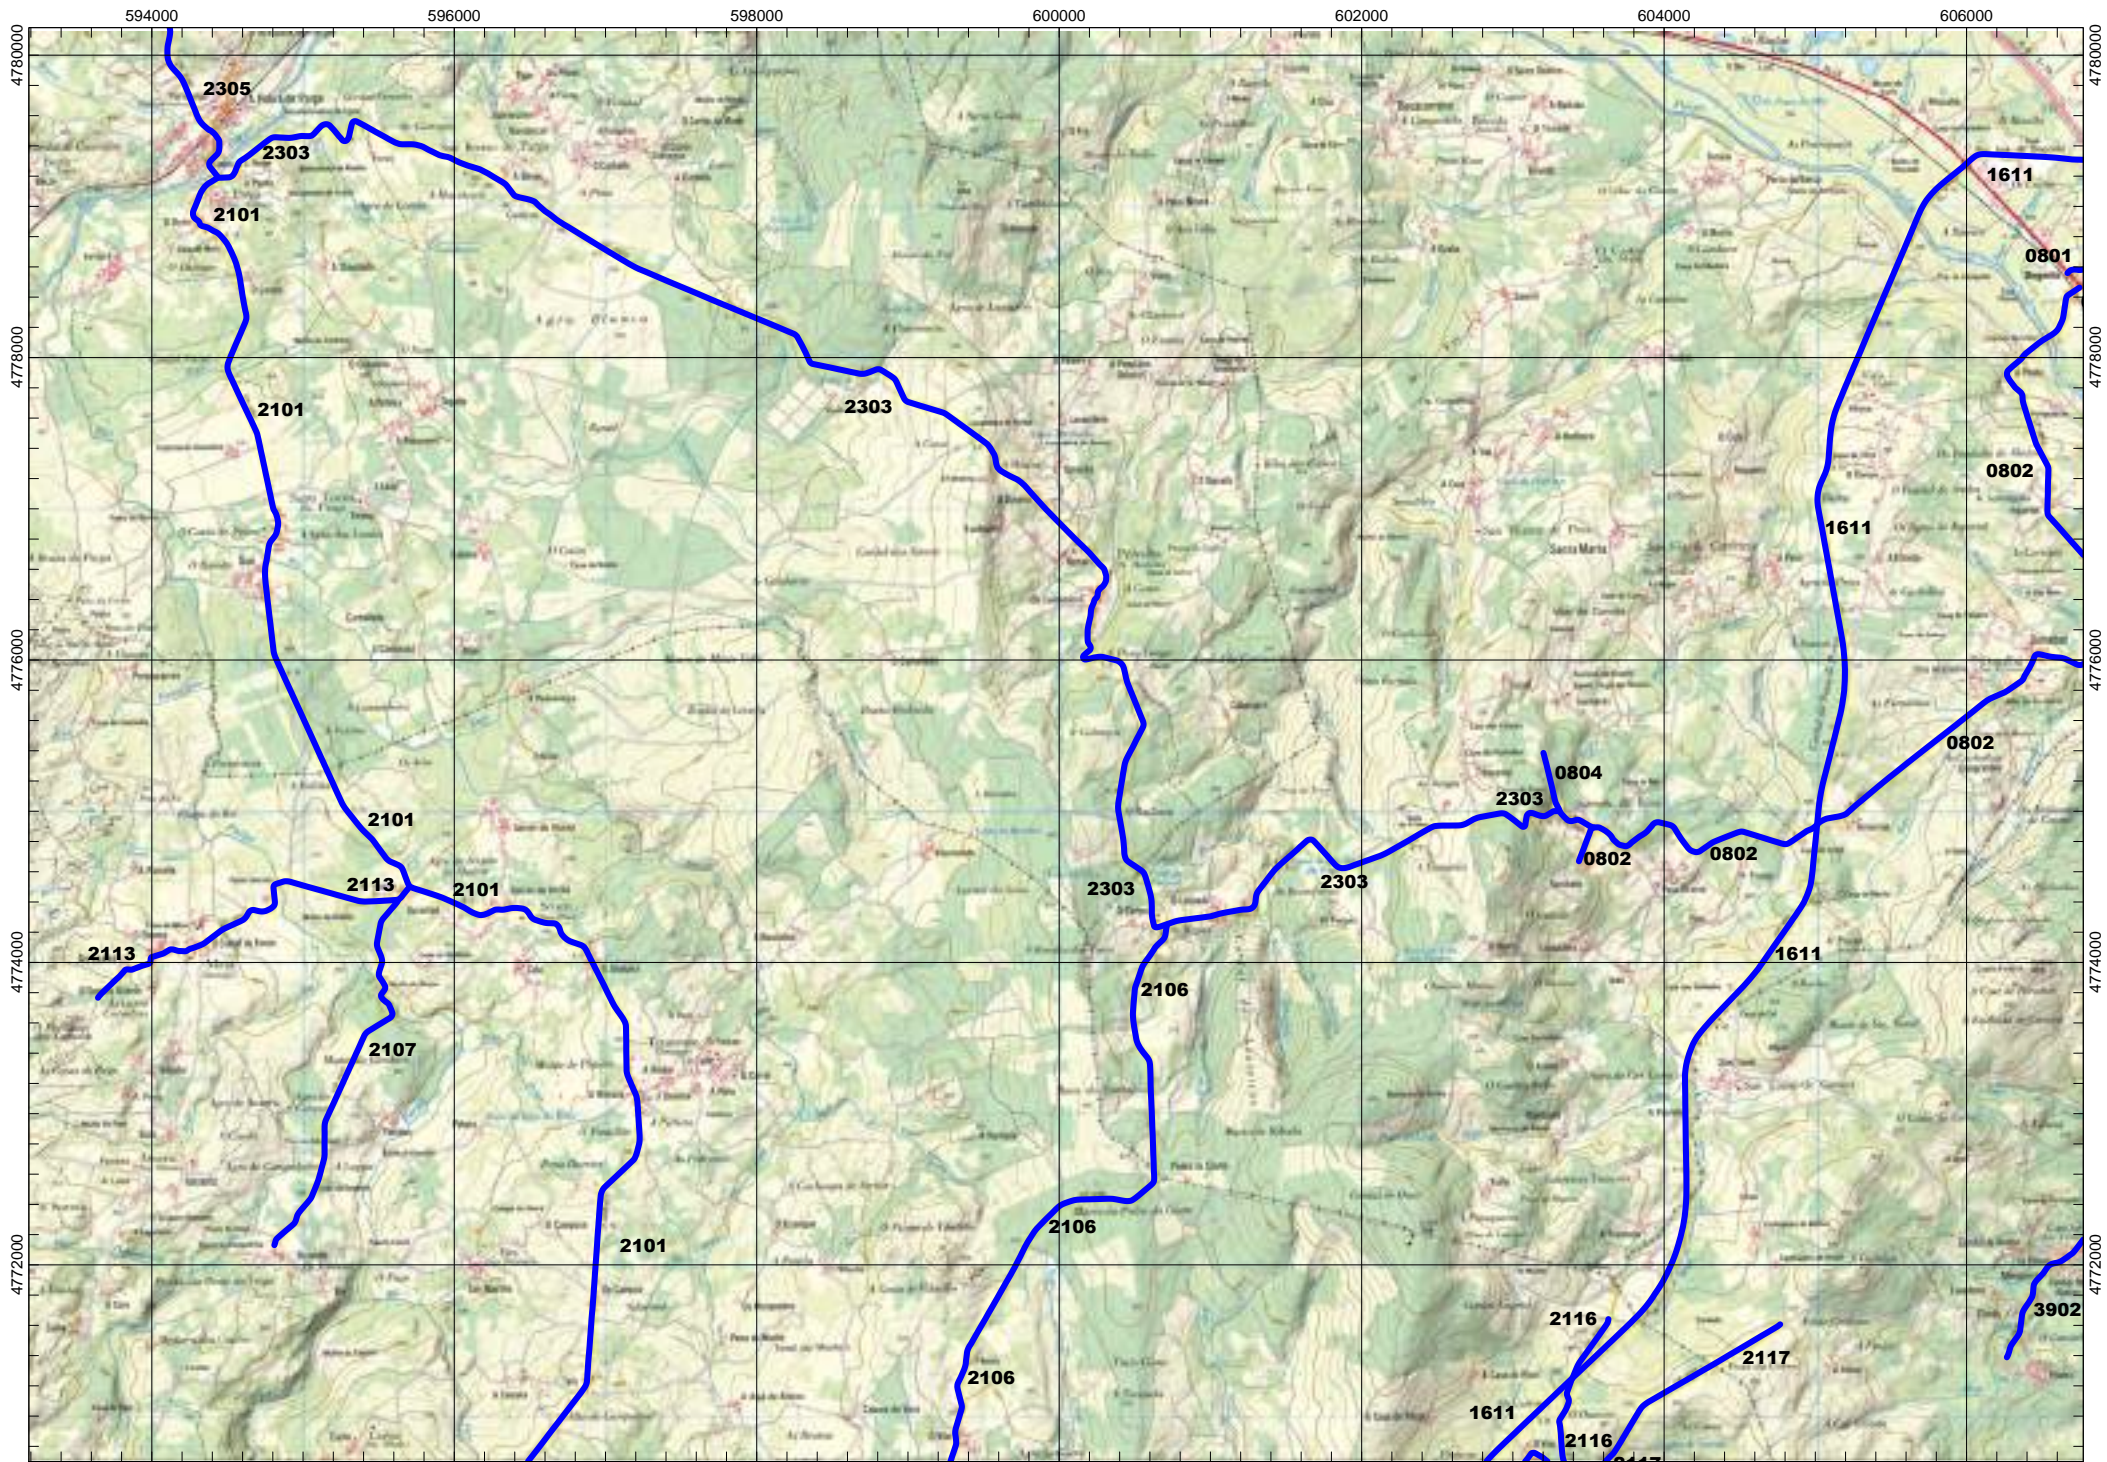

0000 VÍAS DEPUTACIÓN PROVINCIAL

Tramos antiguos
Ramais

FOLLA IGN 72_1 Parga

ESCALA 1:50.000