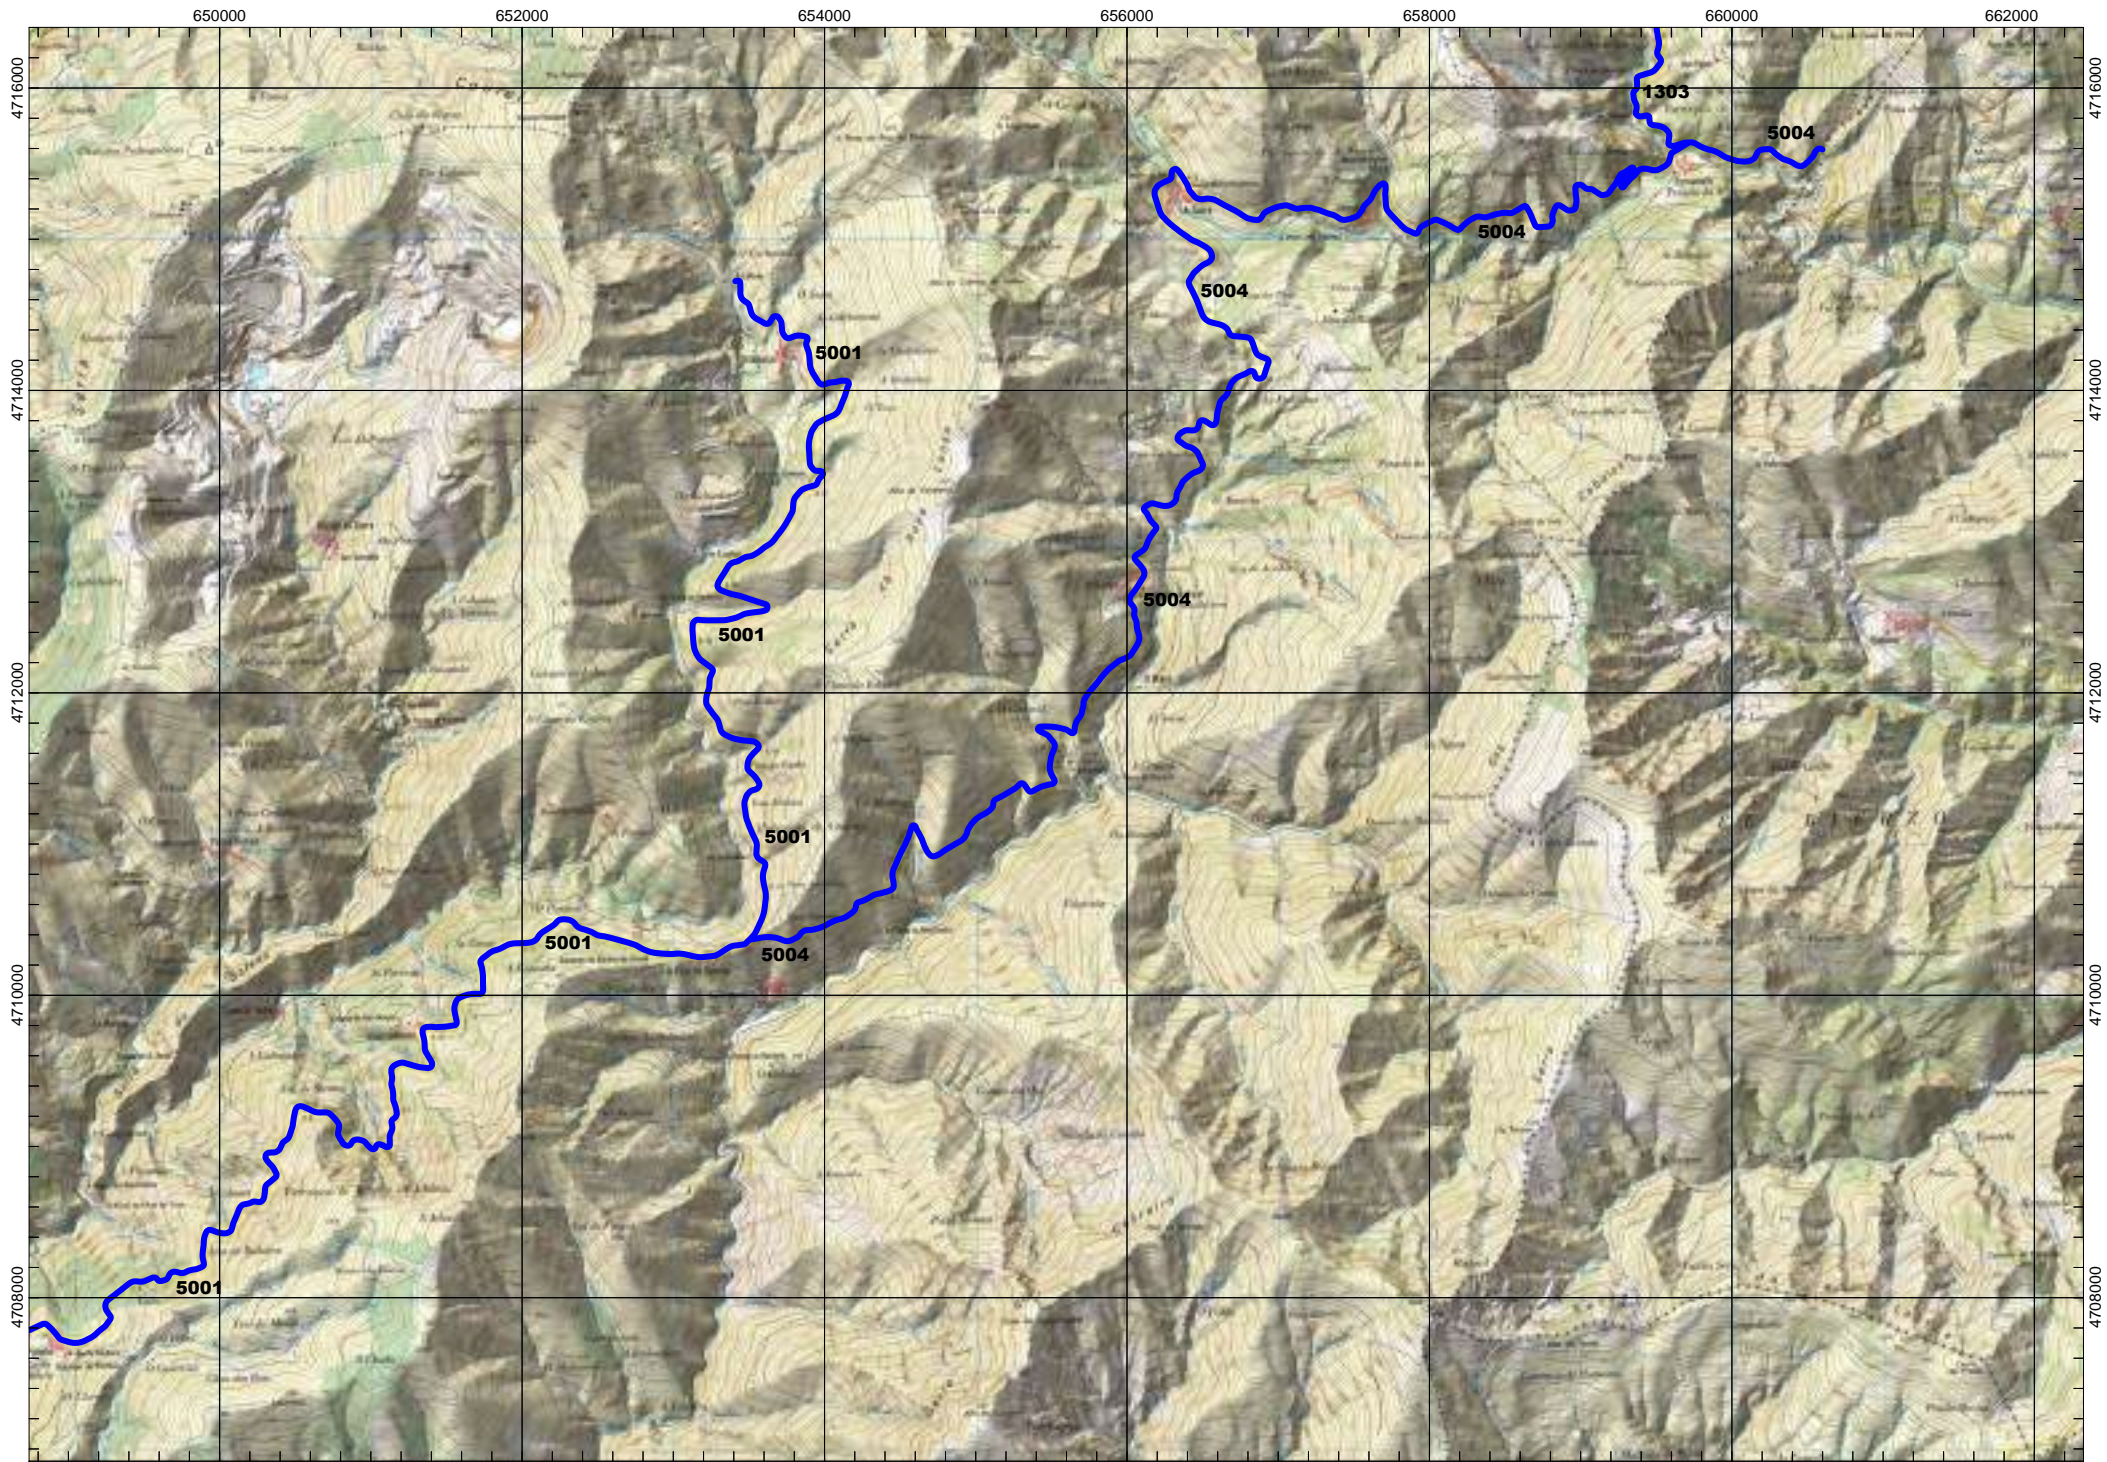

VÍAS DEPUTACIÓN PROVINCIAL

Tramos antiguos

Ramais

FOLLA IGN 157_3 A Seara

ESCALA 1:50.000