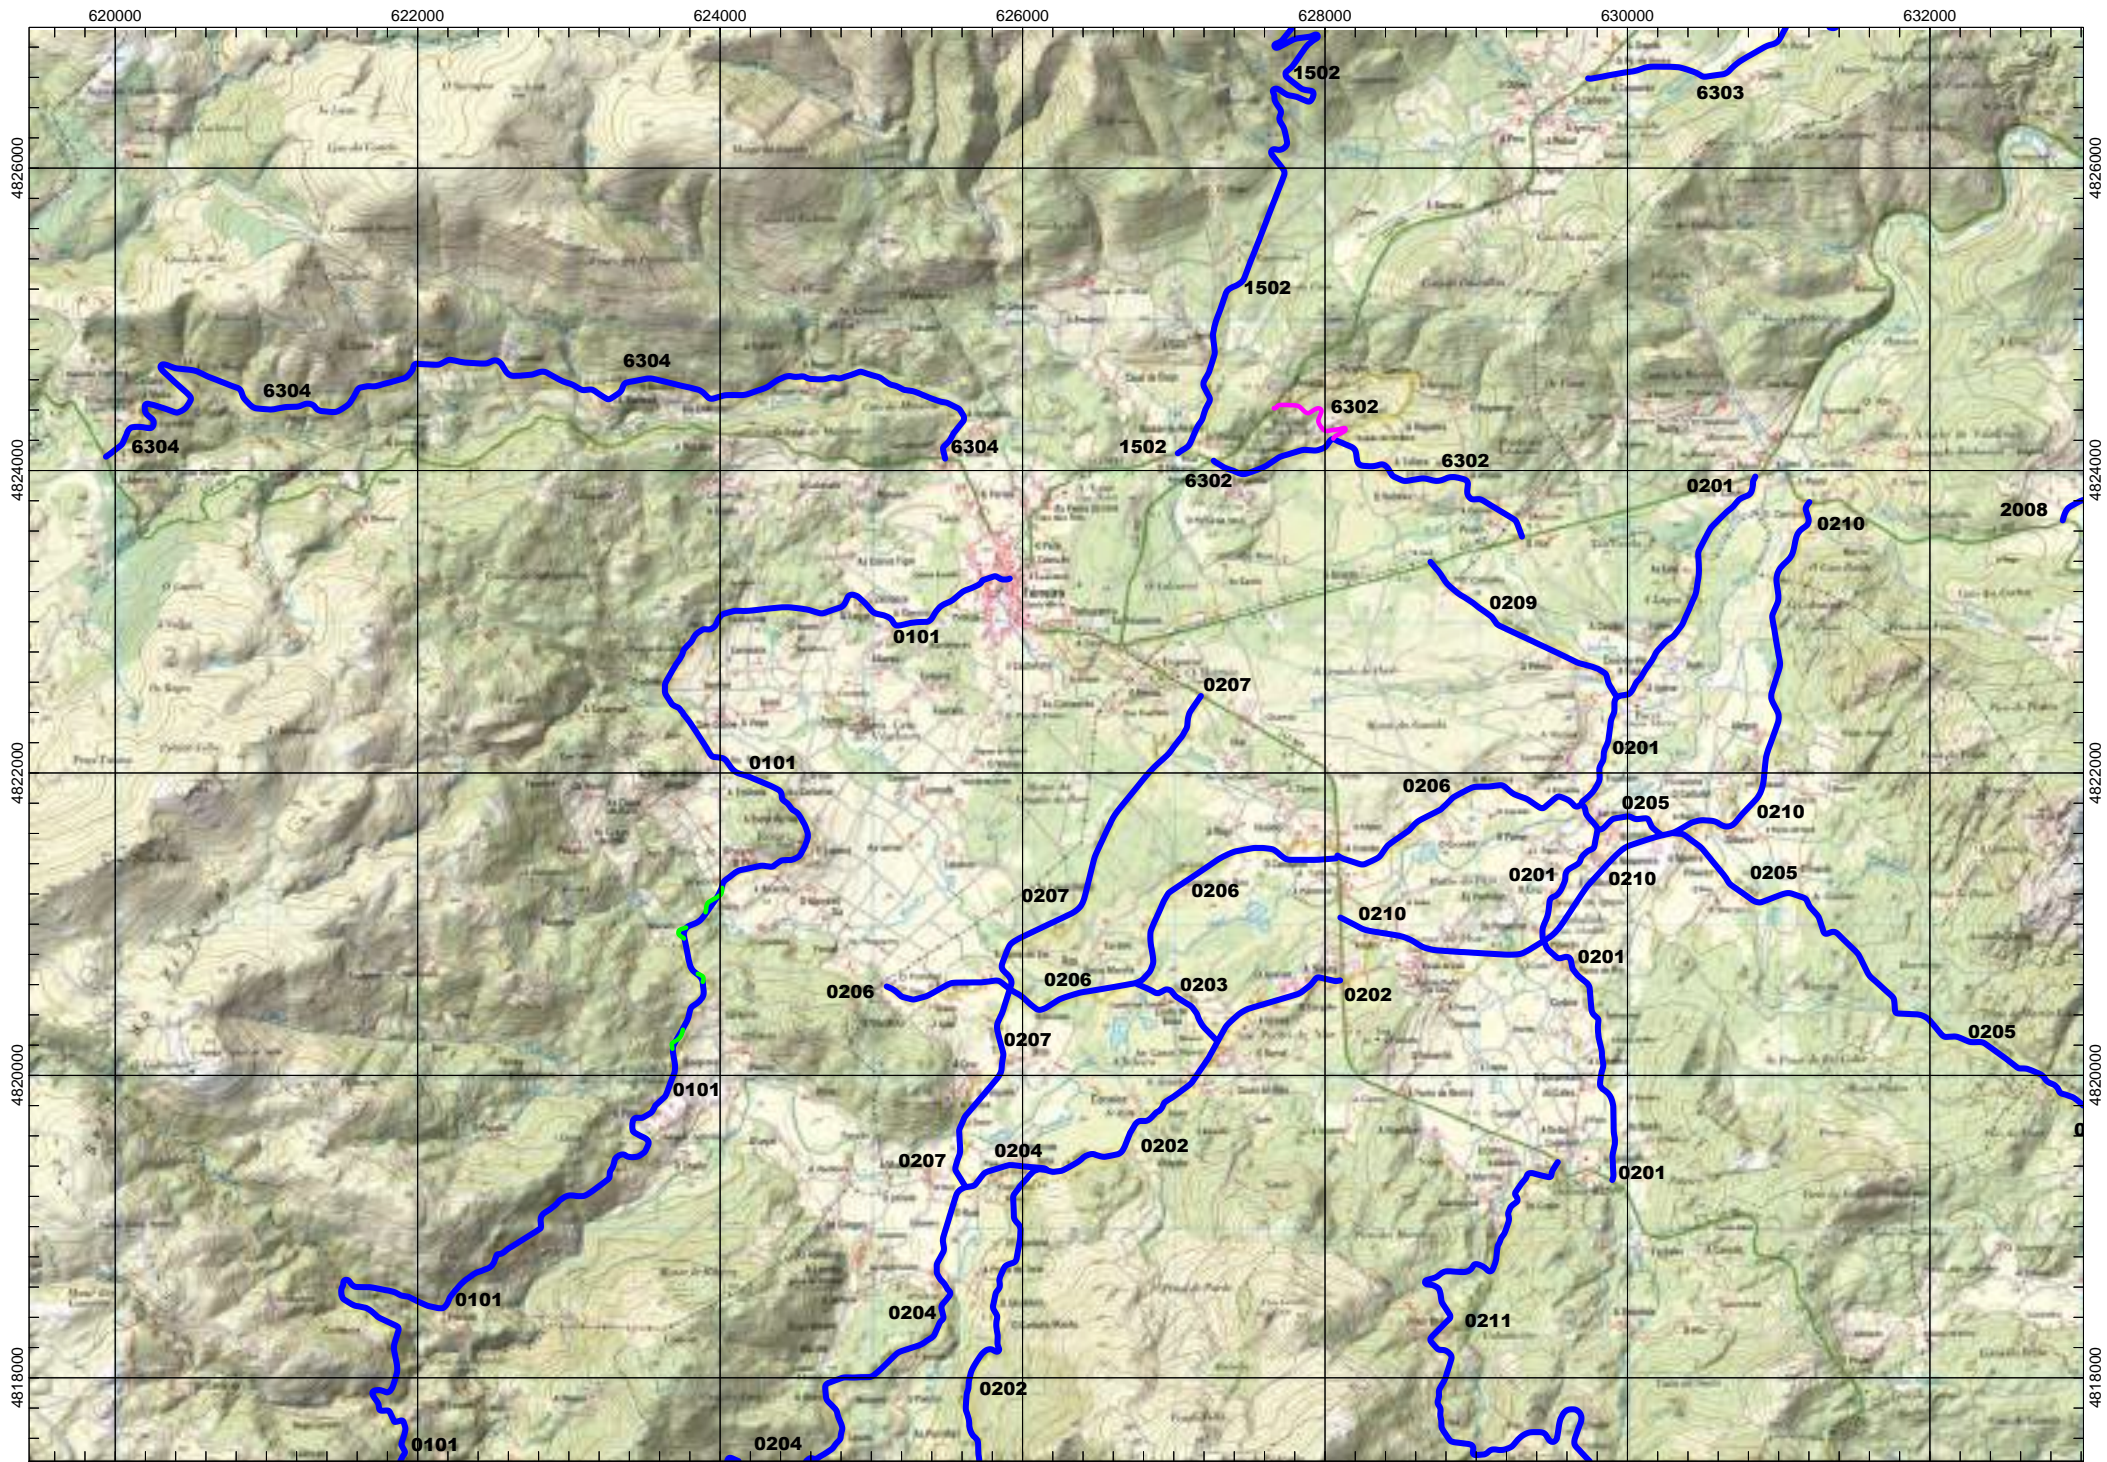

0000 VIAS DEPUTACION PROVINCIAL

Tramos antiguos
Ramais

FOLLA IGN 9_3 Ferreira

ESCALA 1:50.000