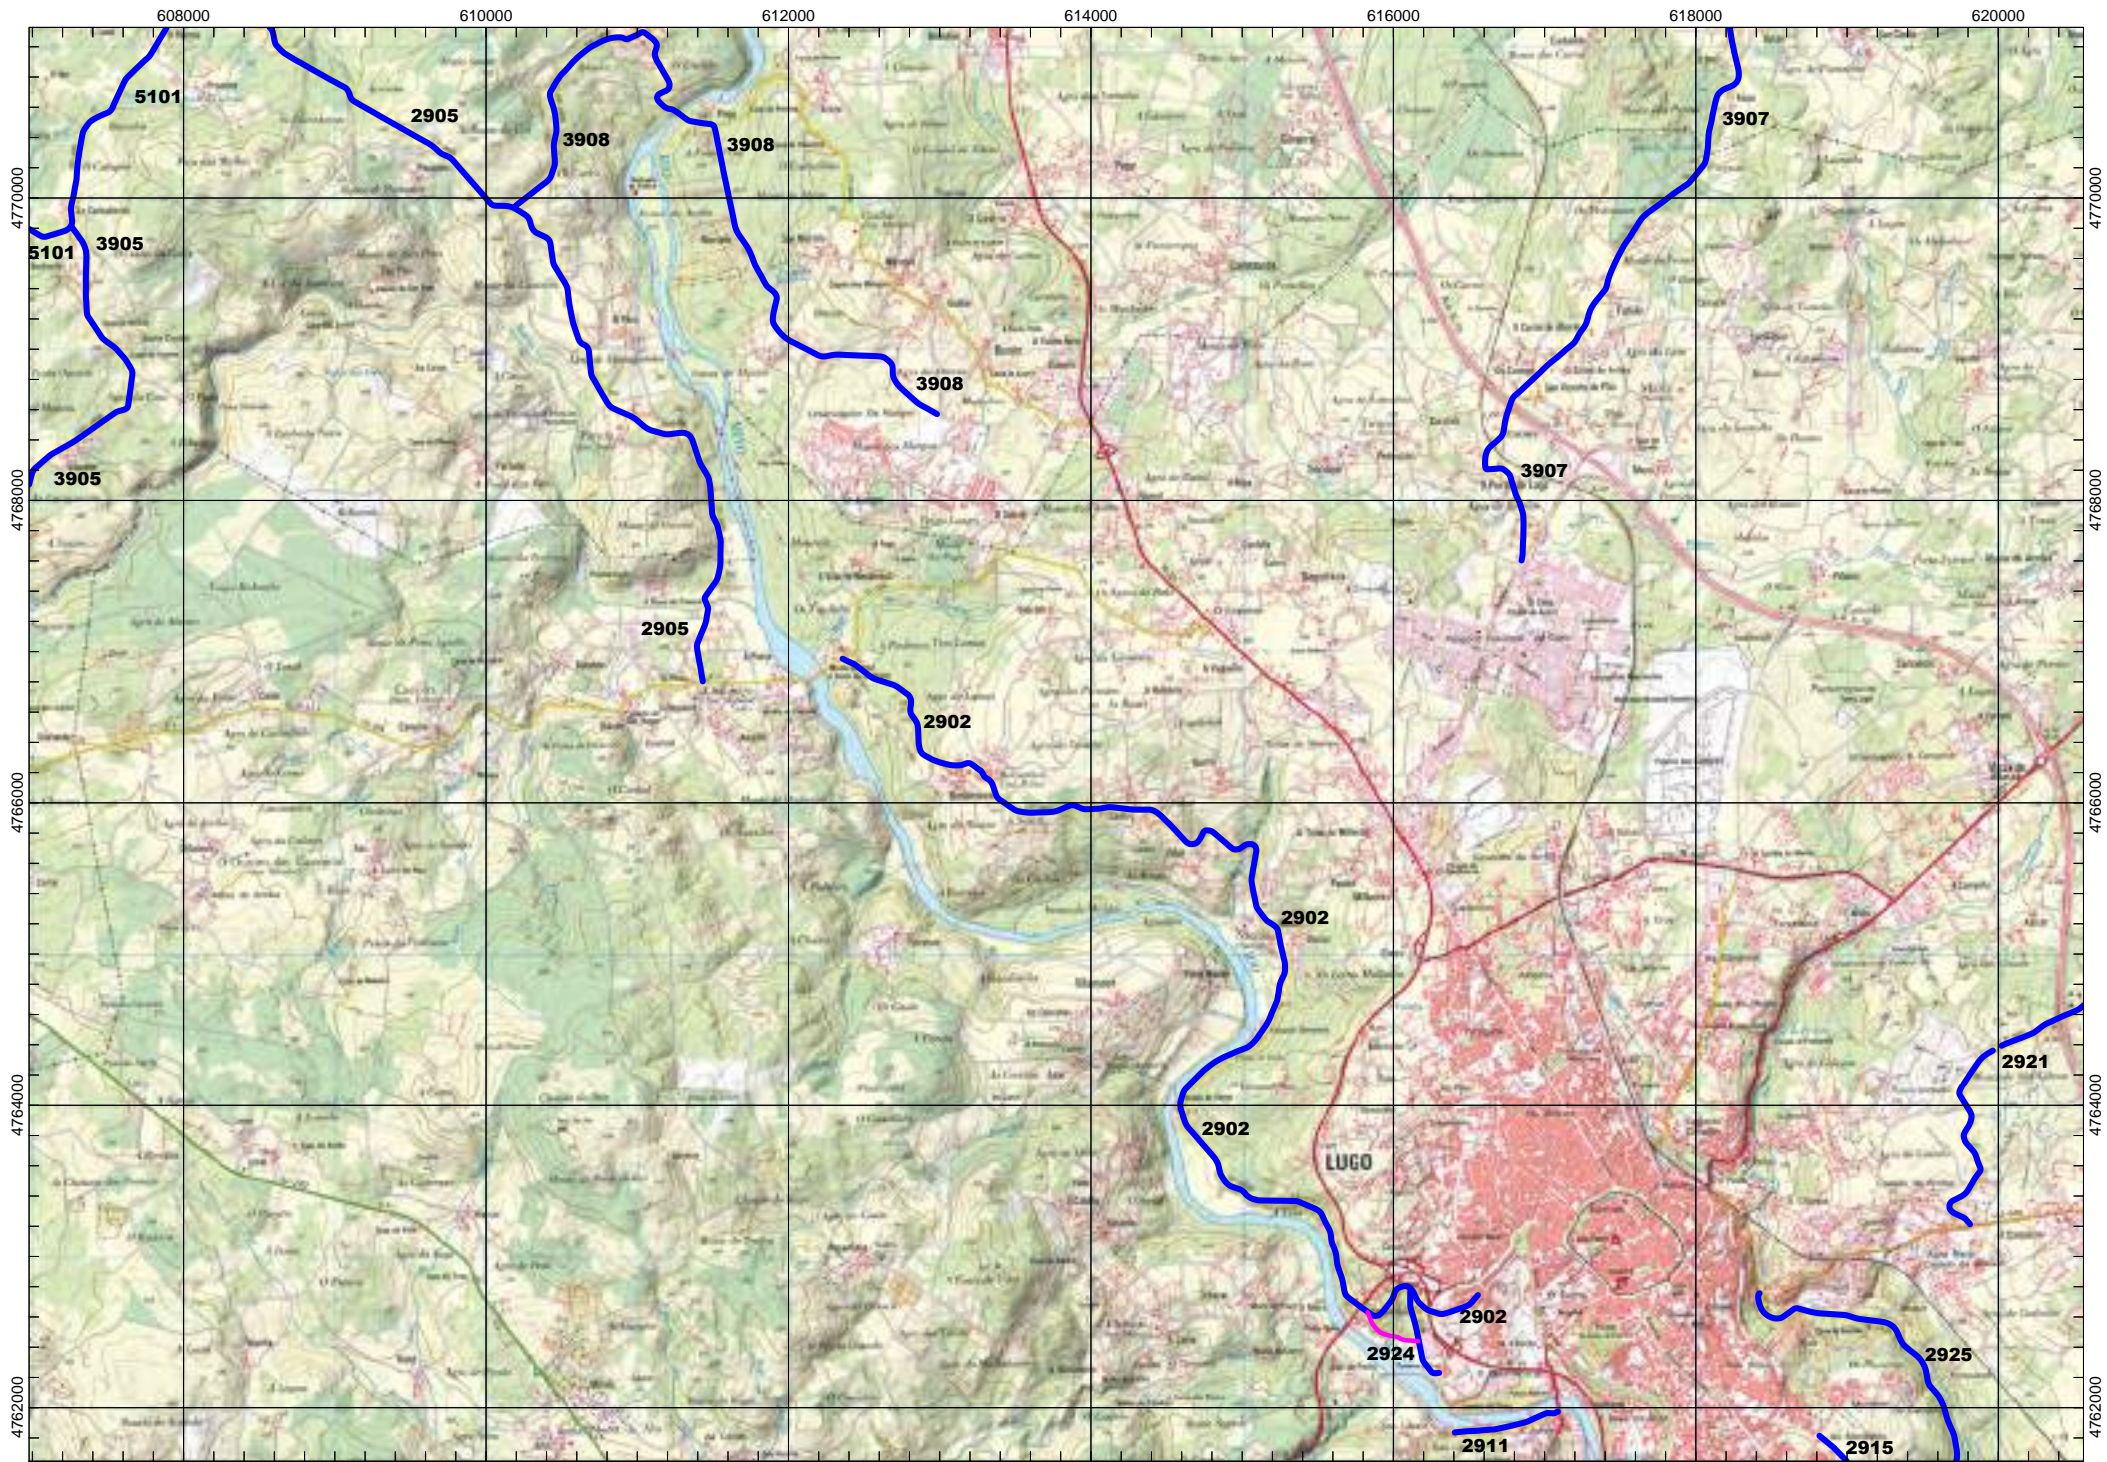

ESCALA 1:50.000

0000 VIAS DEPUTACION PROVINCIAL

Tramos antiguos
Ramais

FOLLA IGN 72_3 Friol

ESCALA 1:50.000

0000 VÍAS DEPUTACIÓN PROVINCIAL

Tramos antiguos
Ramais

FOLLA IGN 72_4 Lugo