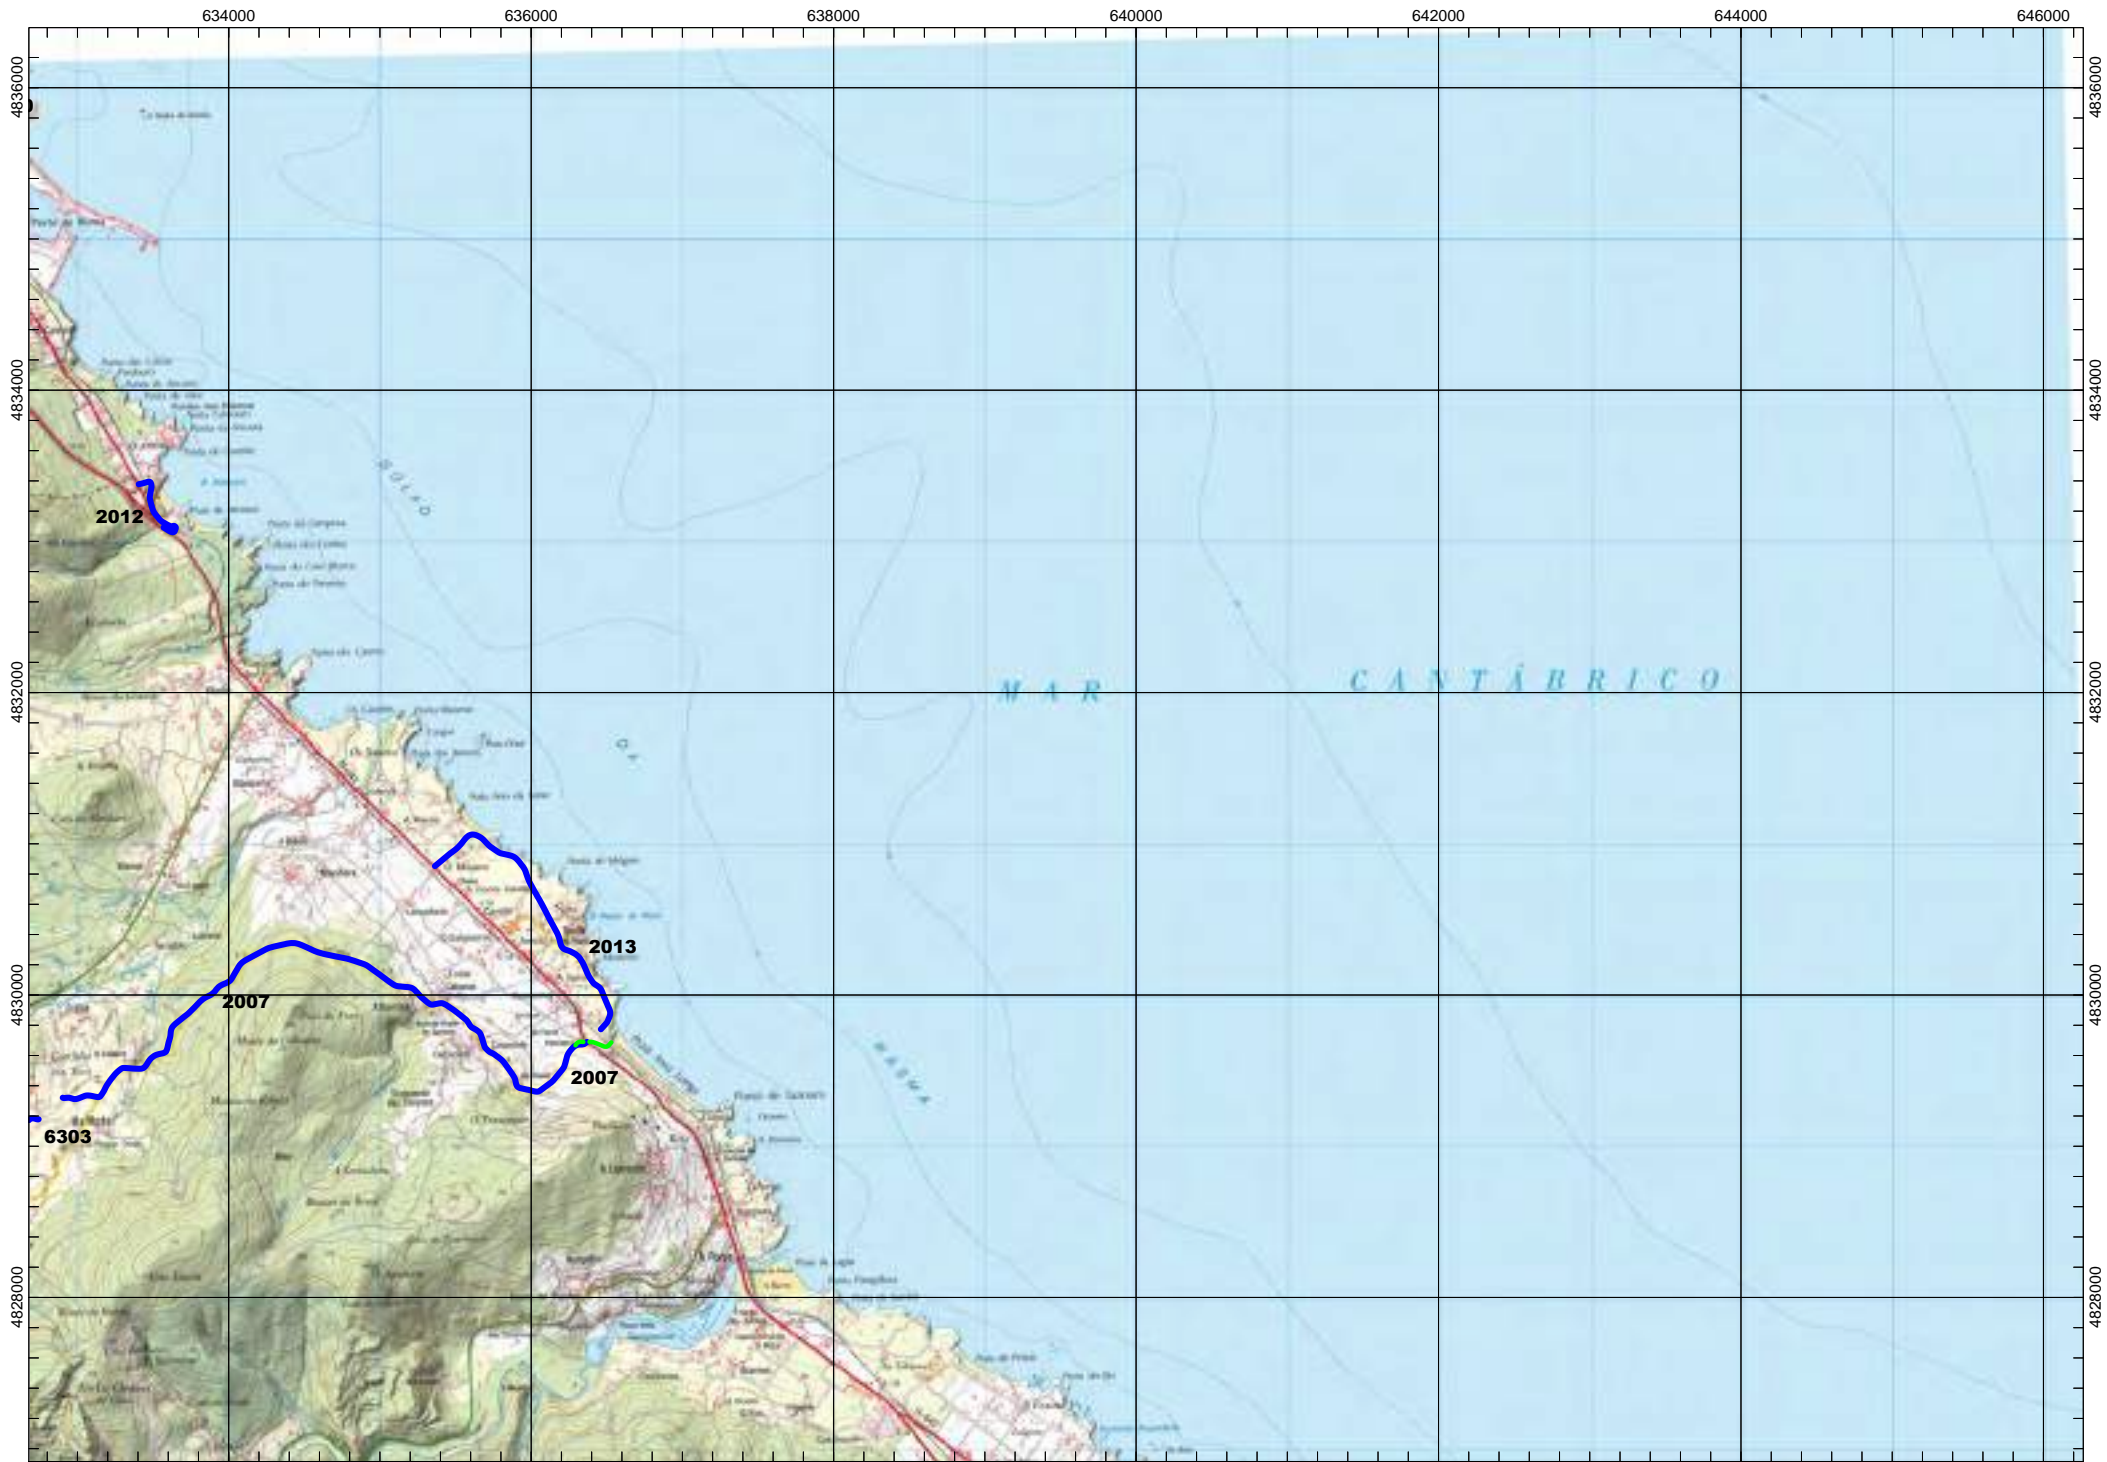

0000 VÍAS DEPUTACIÓN PROVINCIAL

Tramos antigos
Ramais

FOLLA IGN 8_4 Oural

ESCALA 1:50.000

 0000 VÍAS DEPUTACIÓN PROVINCIAL

 Tramos antiguos
 Ramais

FOLLA IGN 9_1 Burela

ESCALA 1:50.000