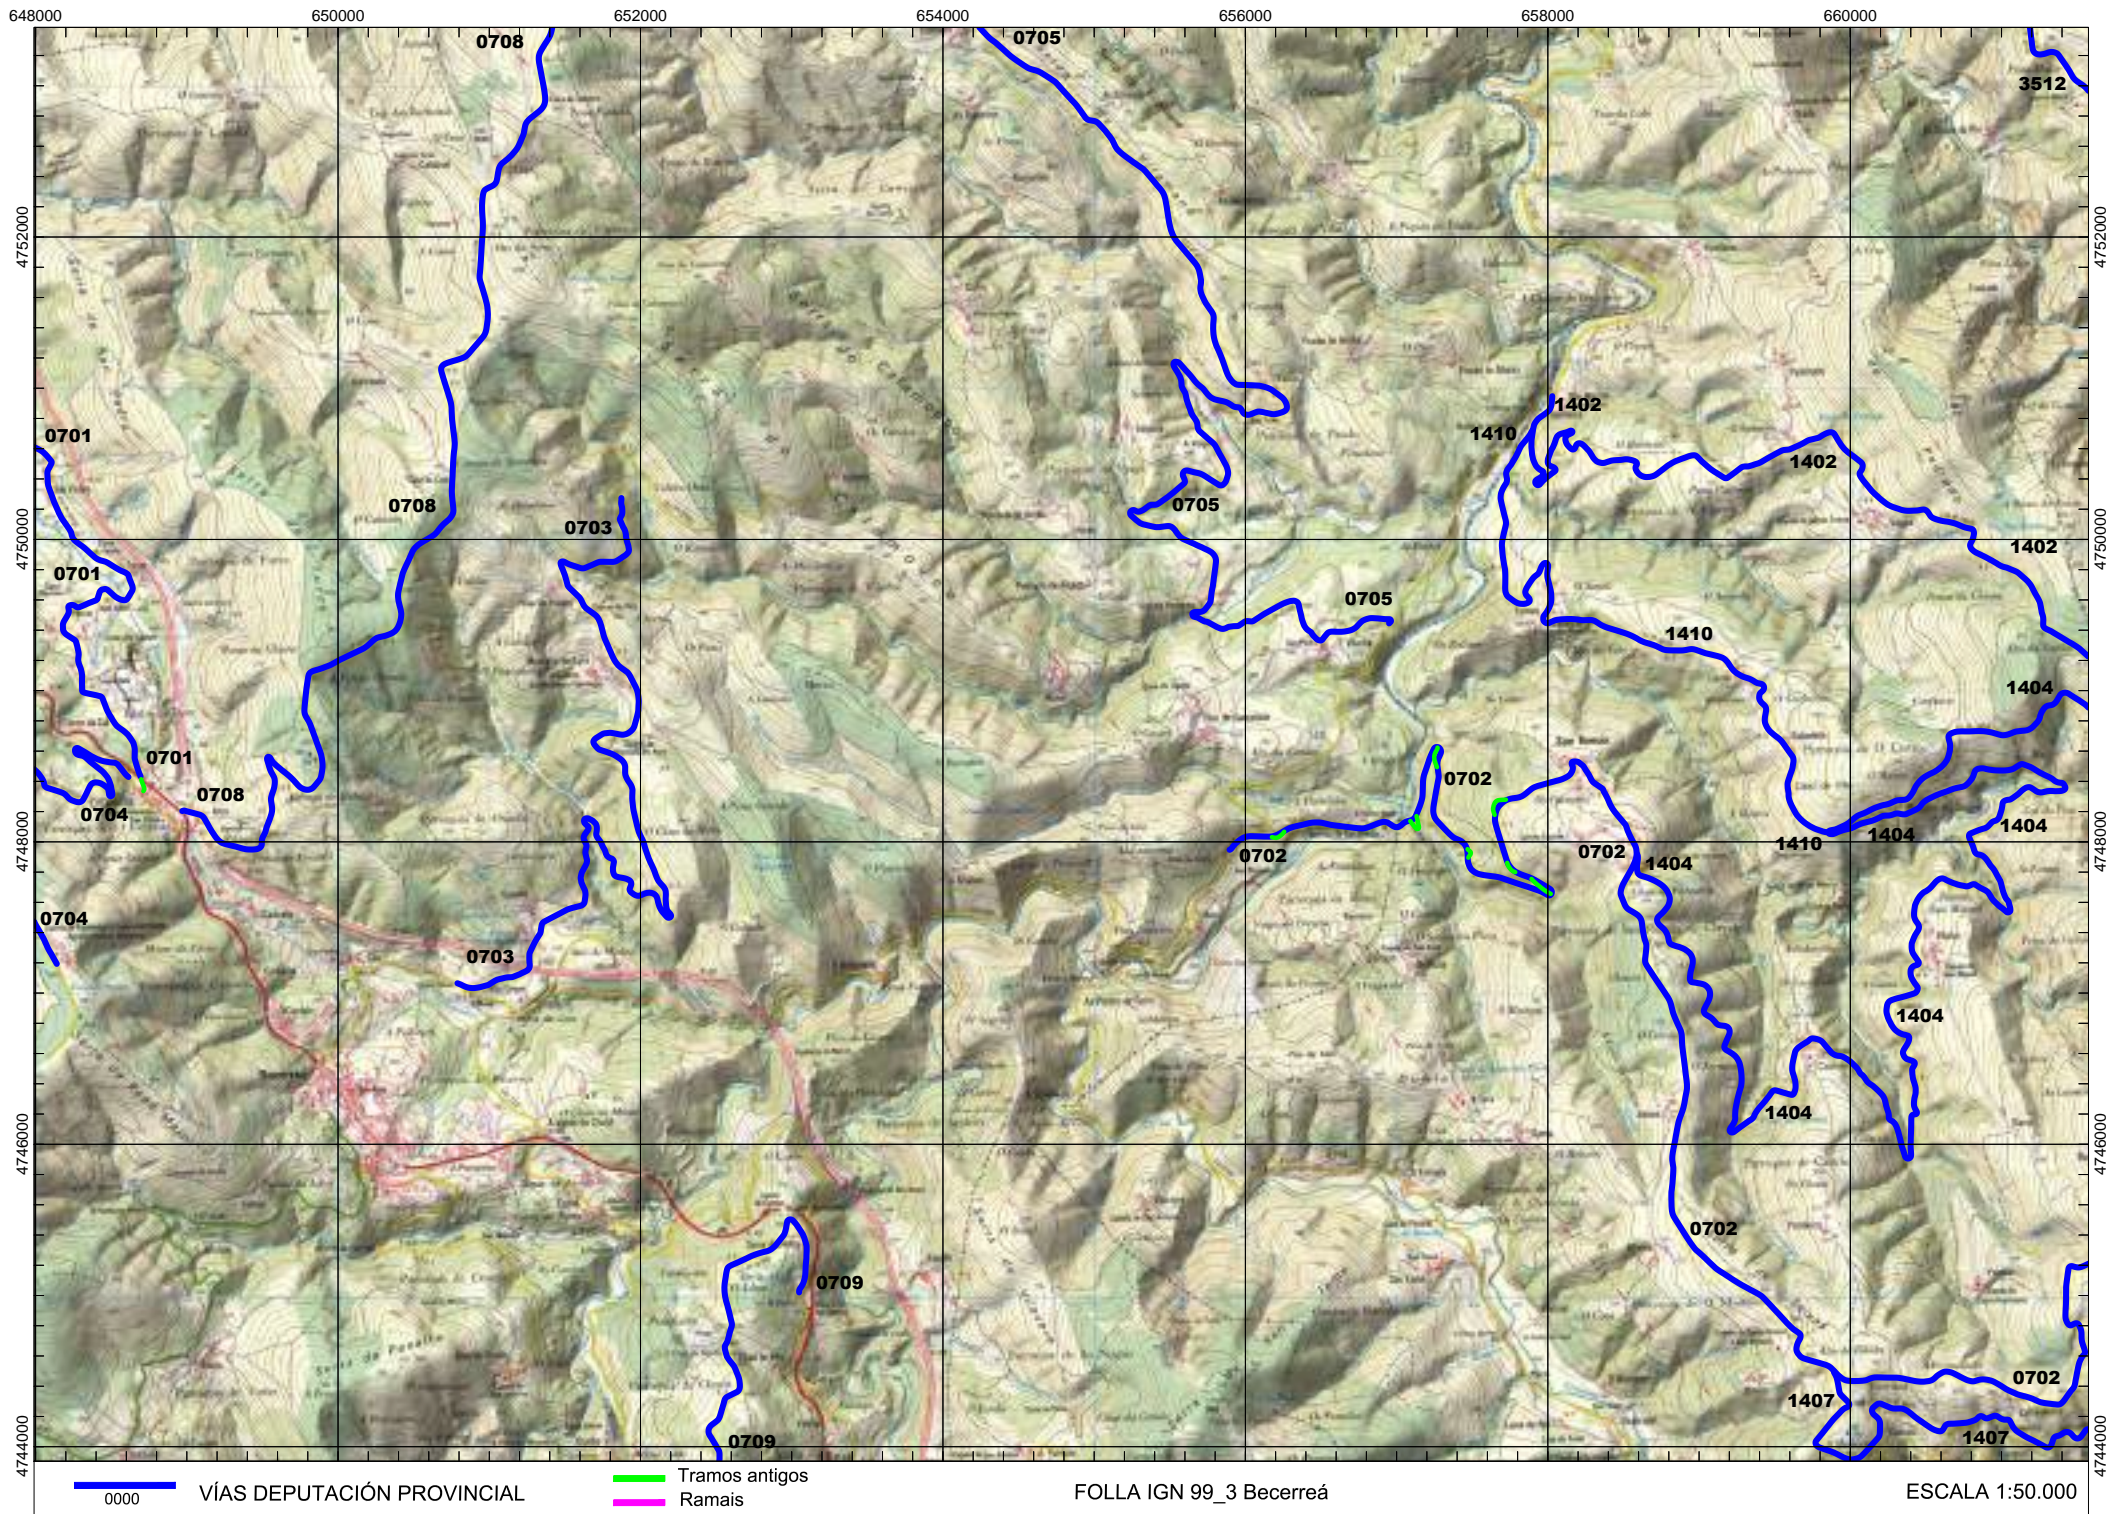

0000 VÍAS DEPUTACIÓN PROVINCIAL

Tramos antiguos
Ramais

FOLLA IGN 99_3 Becerreá

ESCALA 1:50.000