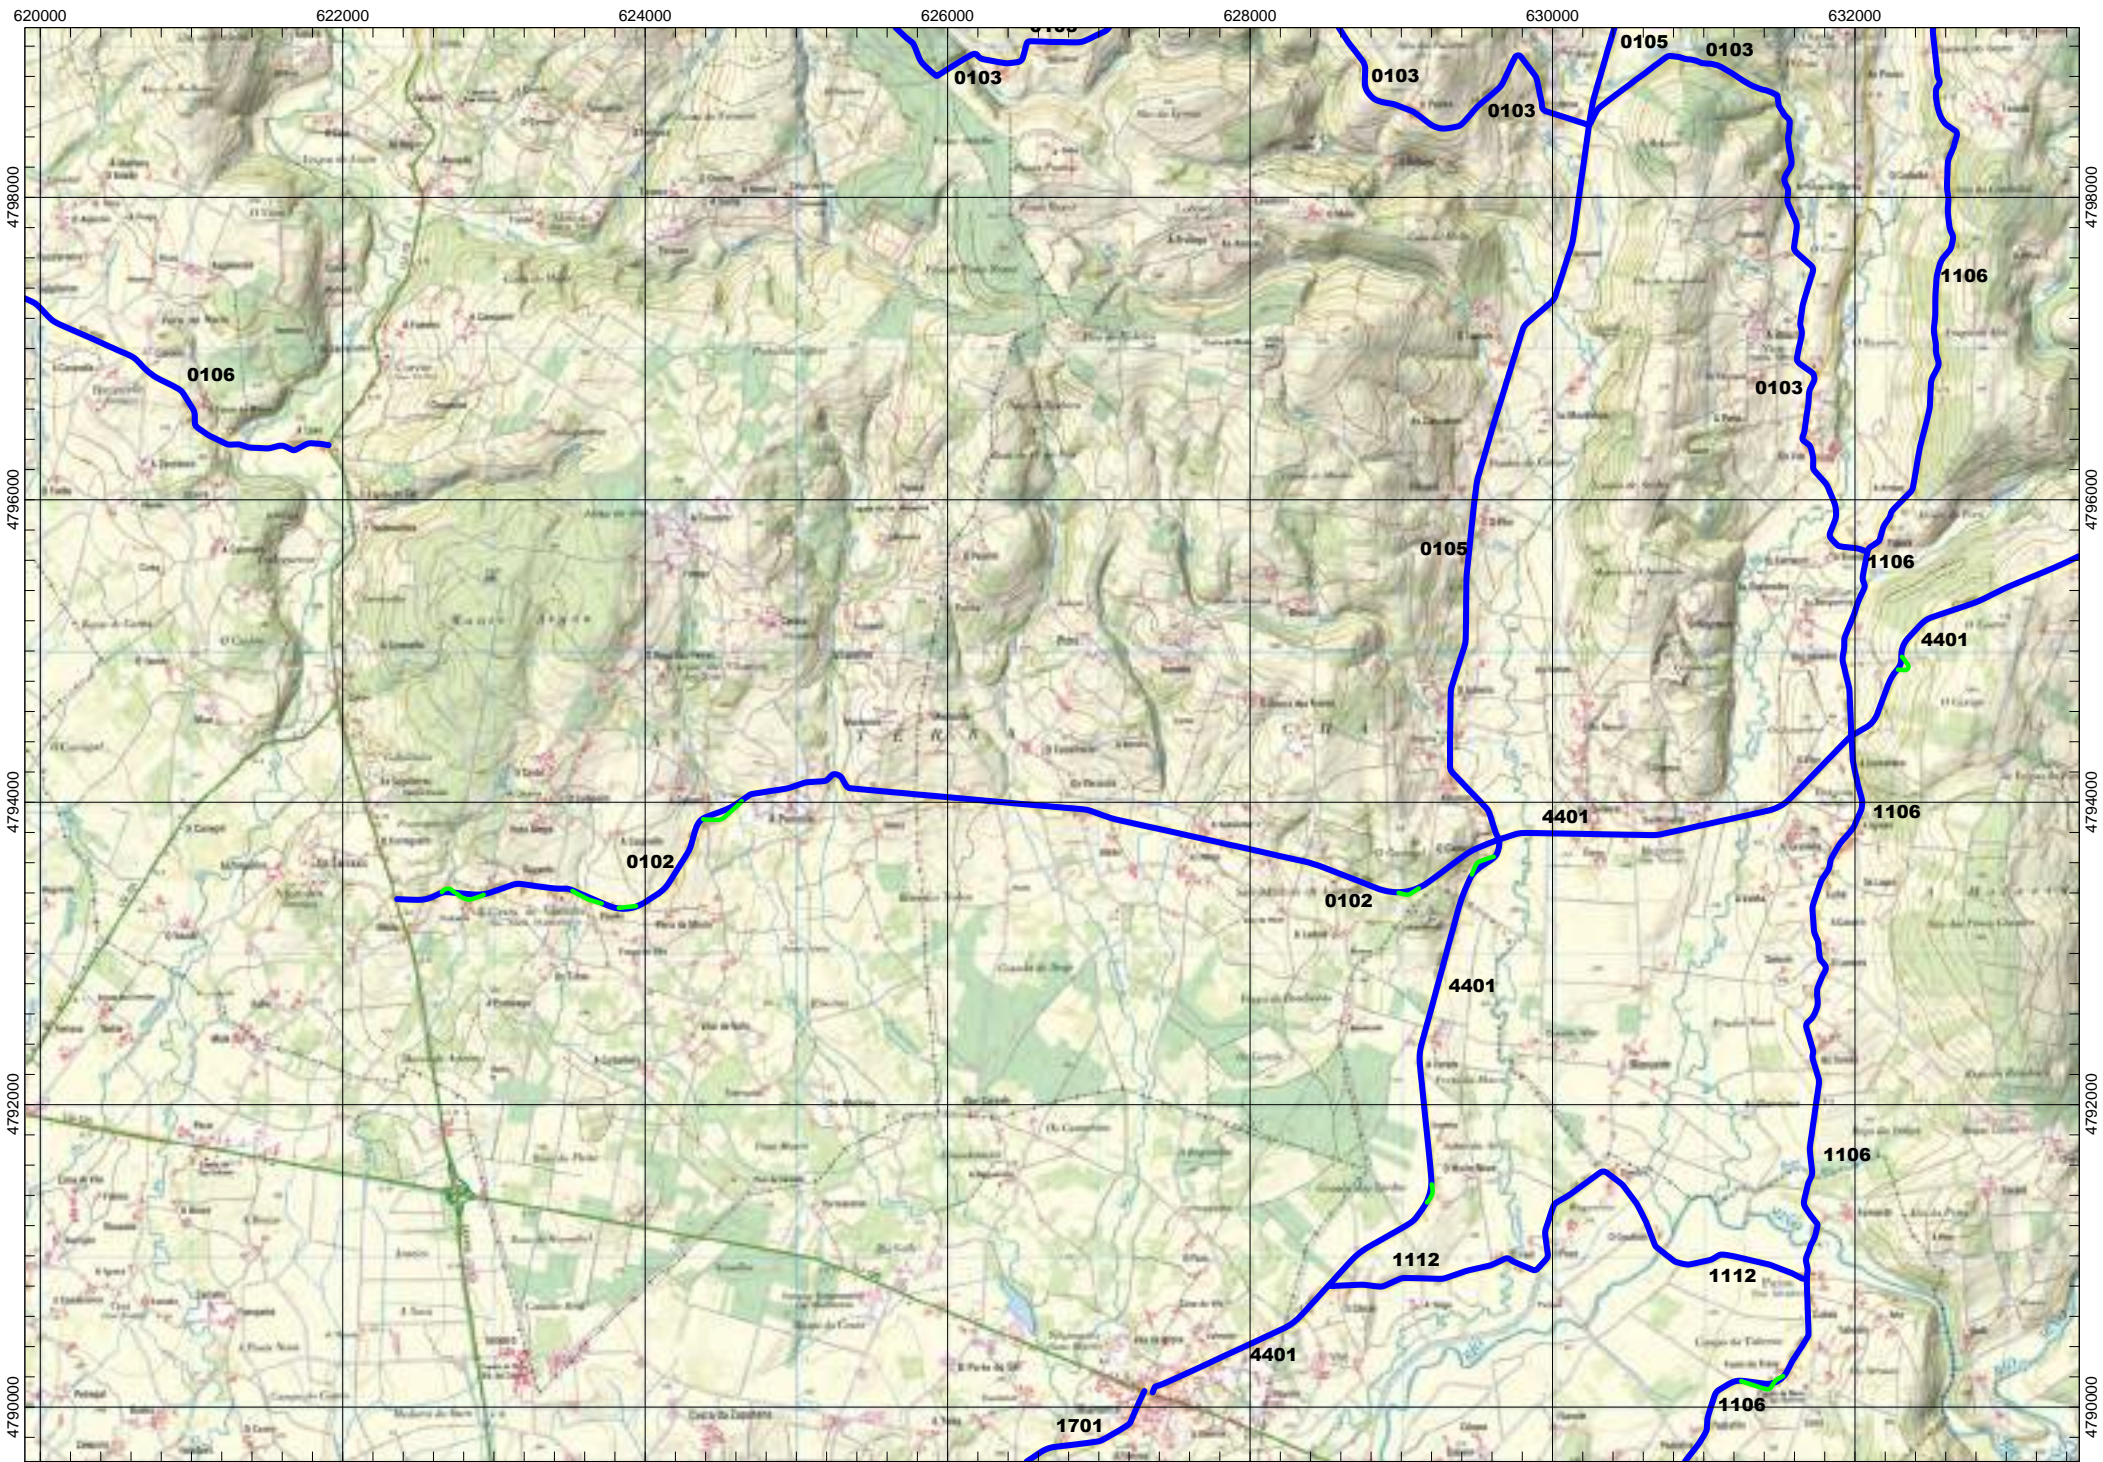

 0000 VÍAS DEPUTACIÓN PROVINCIAL

 Tramos antiguos
 Ramais

FOLLA IGN 47_3 Baamonde

ESCALA 1:50.000

0000 VÍAS DEPUTACIÓN PROVINCIAL

Tramos antiguos
Ramais

FOLLA IGN 47_4 Cospeito

ESCALA 1:50.000