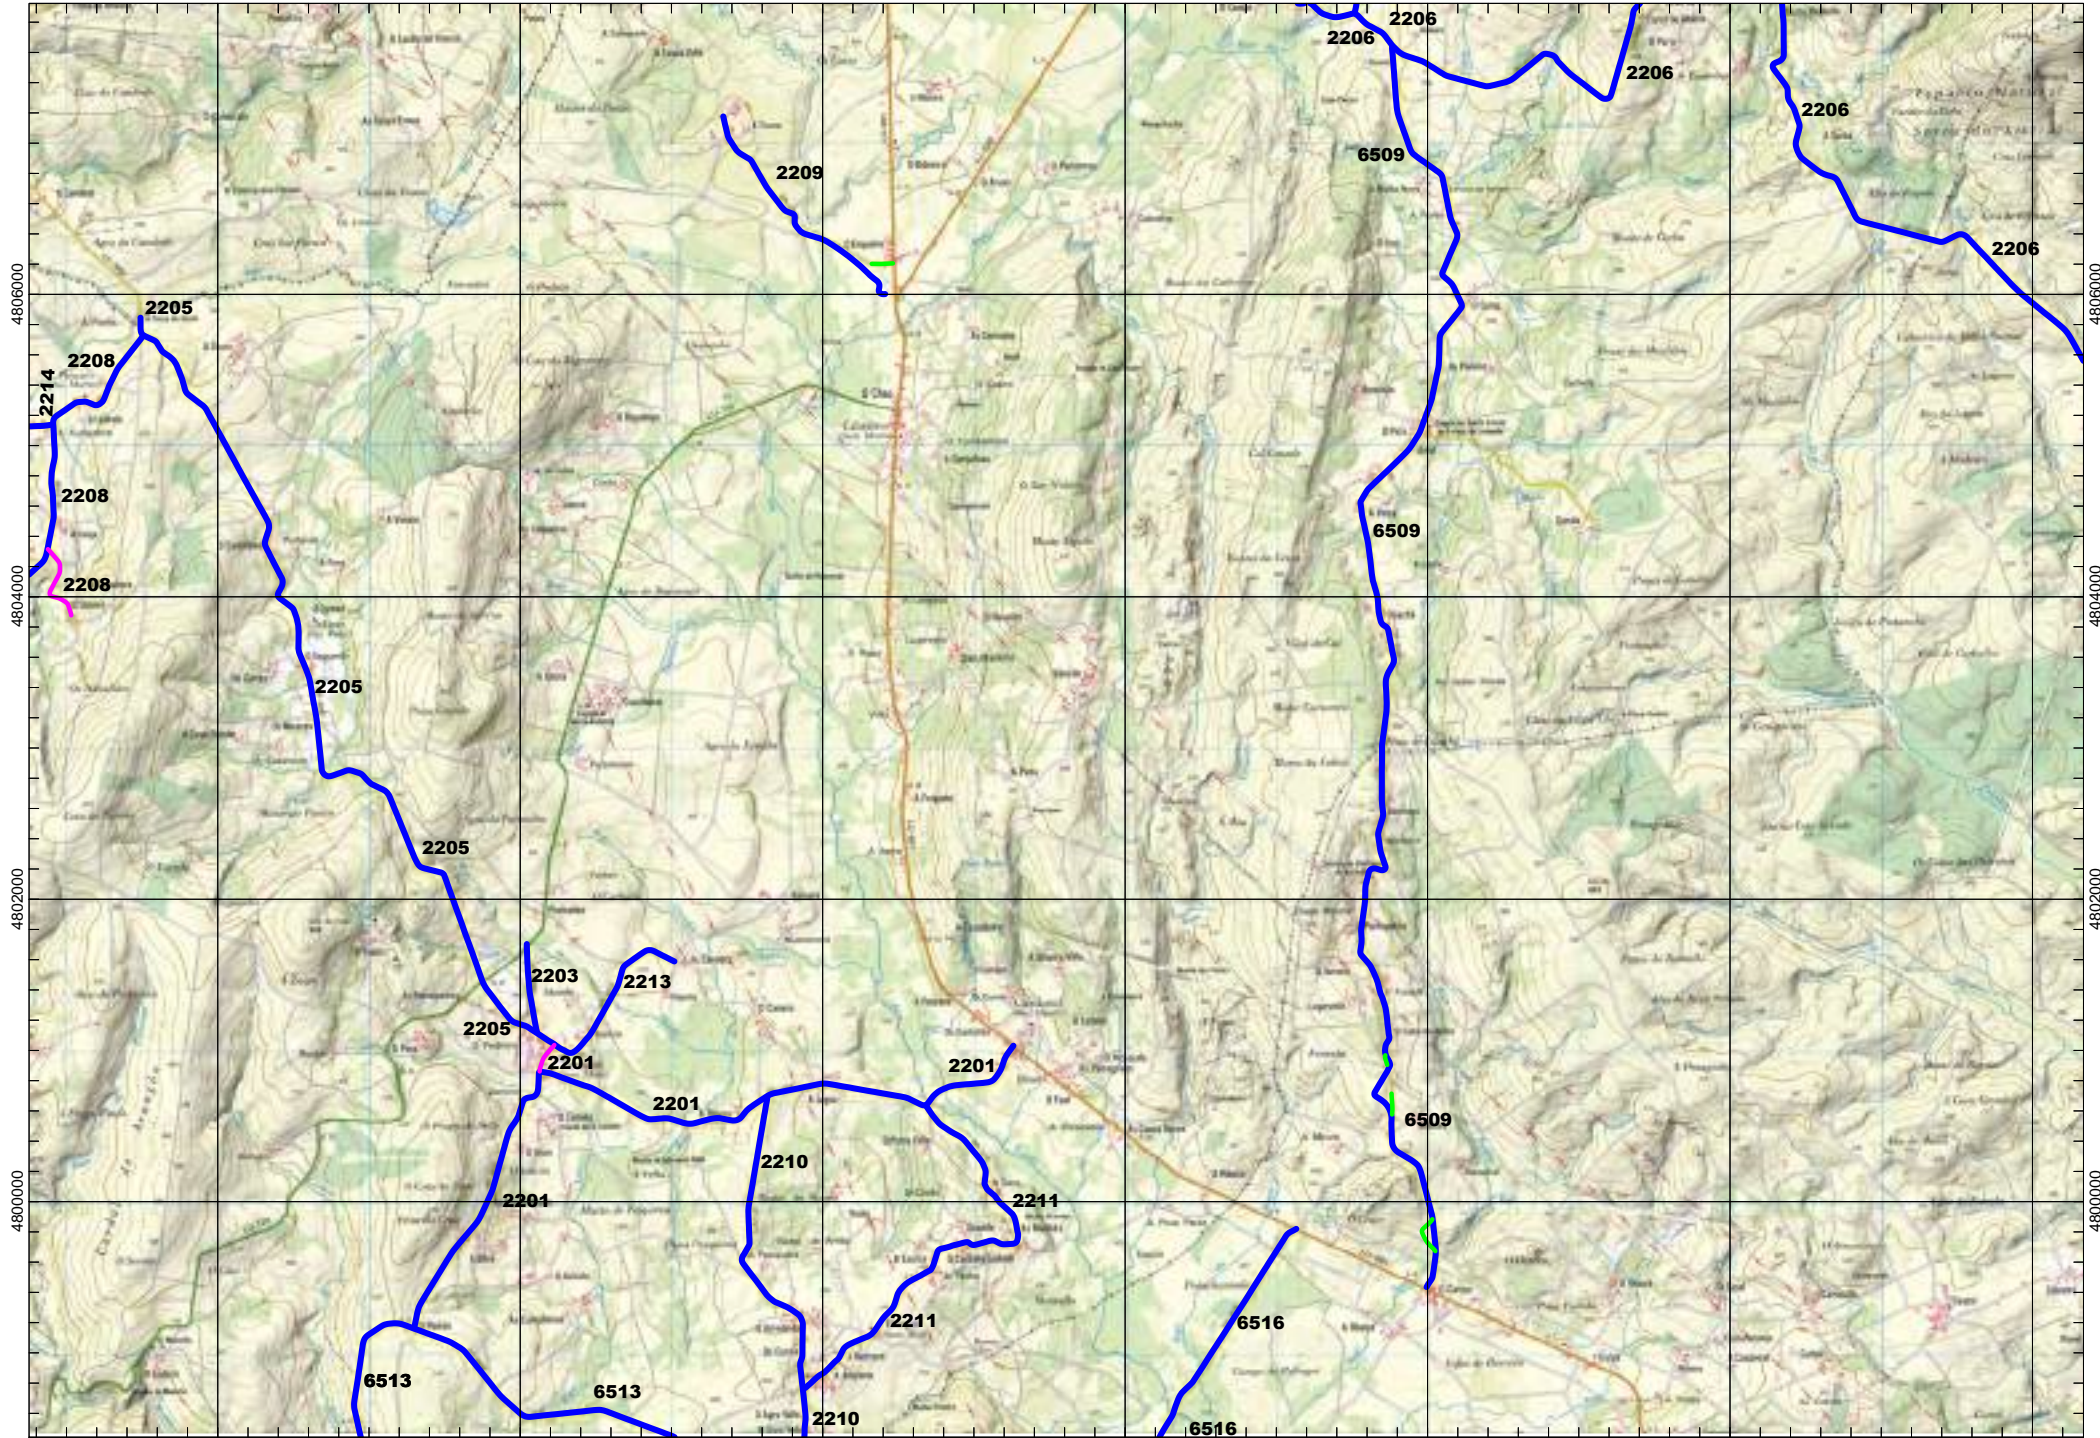

594000

596000

598000

600000

602000

604000

606000

4806000

4804000

4802000

4800000

4806000

4804000

4802000

4800000

0000 VÍAS DEPUTACIÓN PROVINCIAL

Tramos antiguos

Ramais

FOLLA IGN 23_3 Xermade

ESCALA 1:50.000