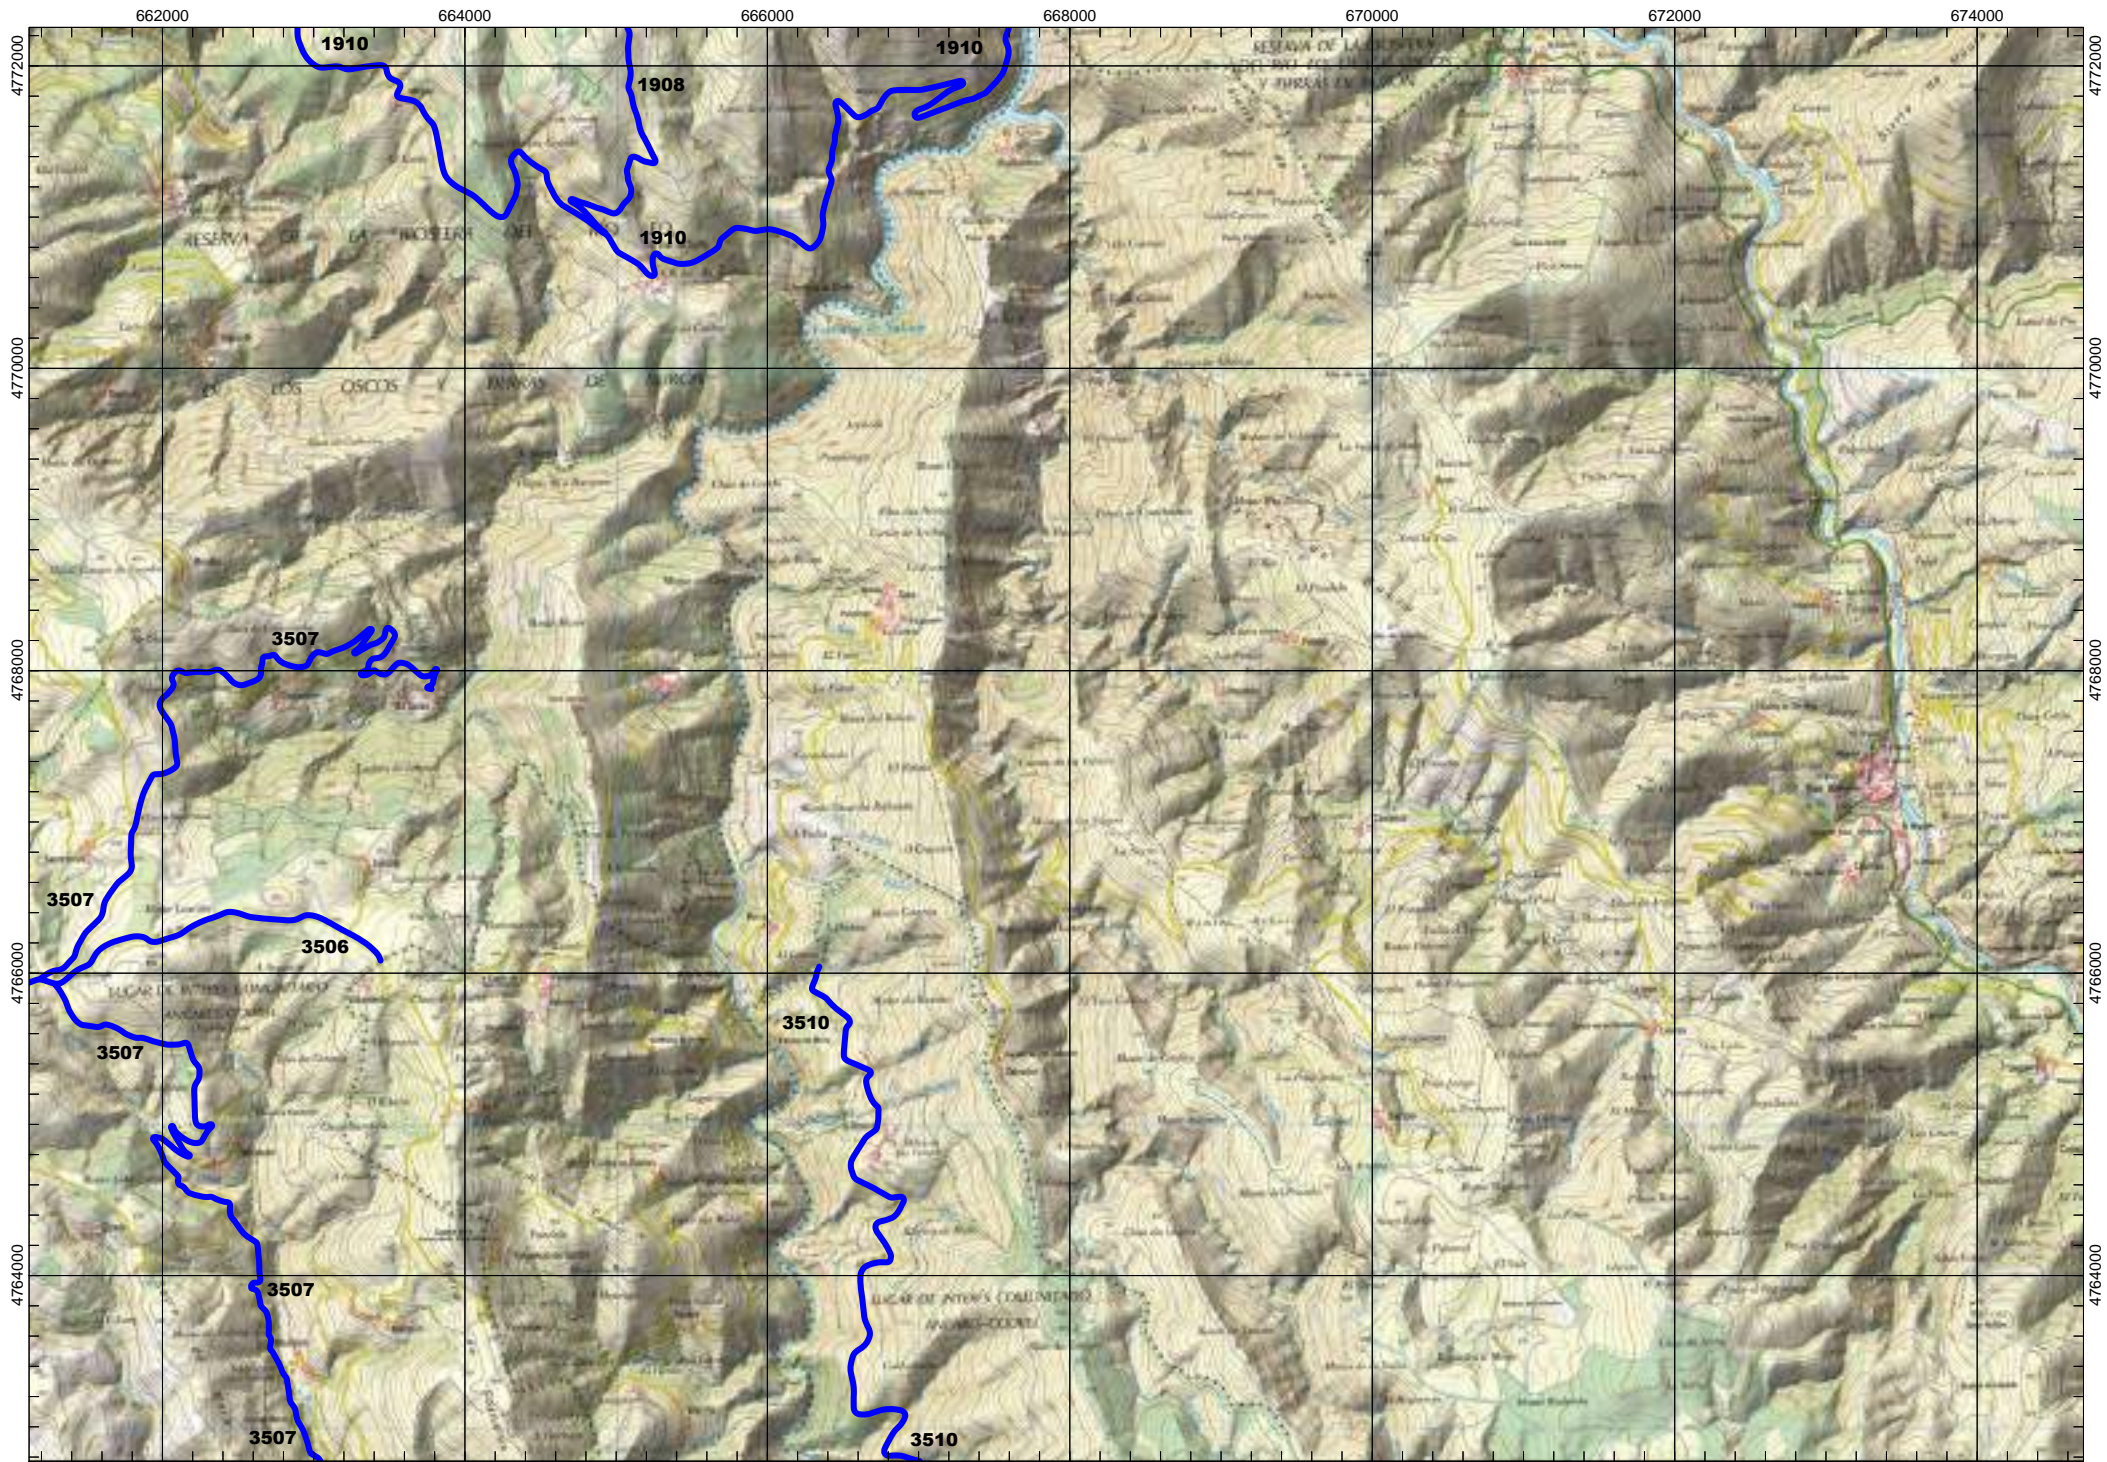

Ramais

FOLLA IGN 74_2 Nequeira

ESCALA 1:50.000

0000 VIAS DEPUTACION PROVINCIAL

Tramos antigos

Ramais

FOLLA IGN 74_3 Lamas de Moreira

ESCALA 1:50.000