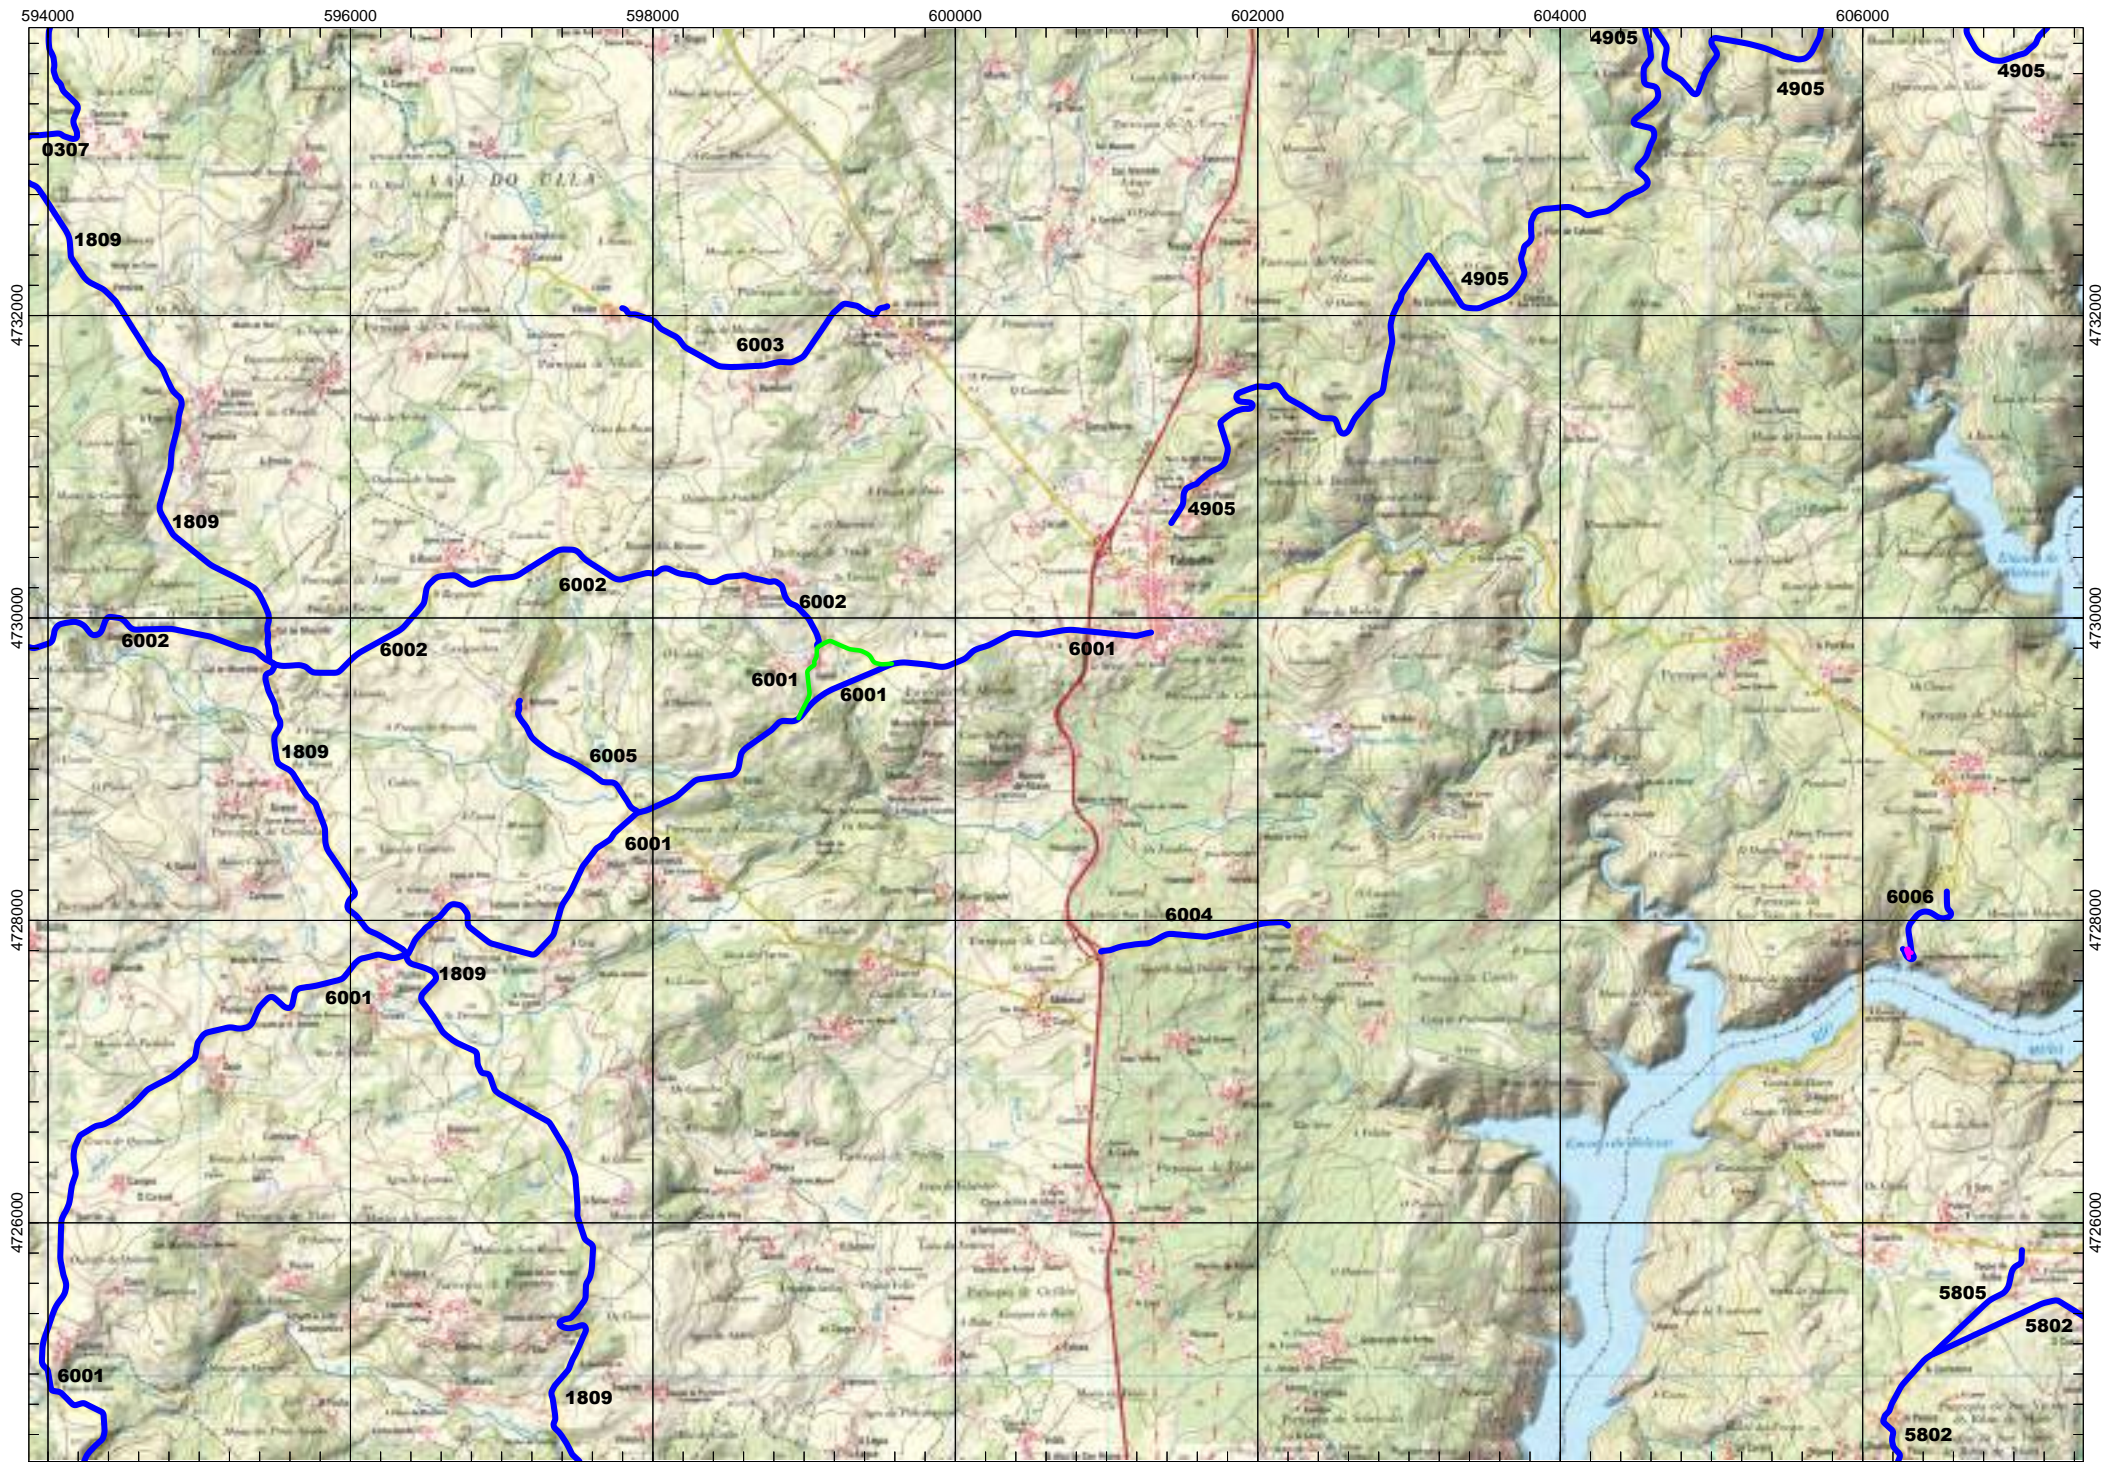

0000 VIAS DEPUTACION PROVINCIAL

Tramos antiguos
Ramais

FOLLA IGN 123_3 Taboada

ESCALA 1:50.000