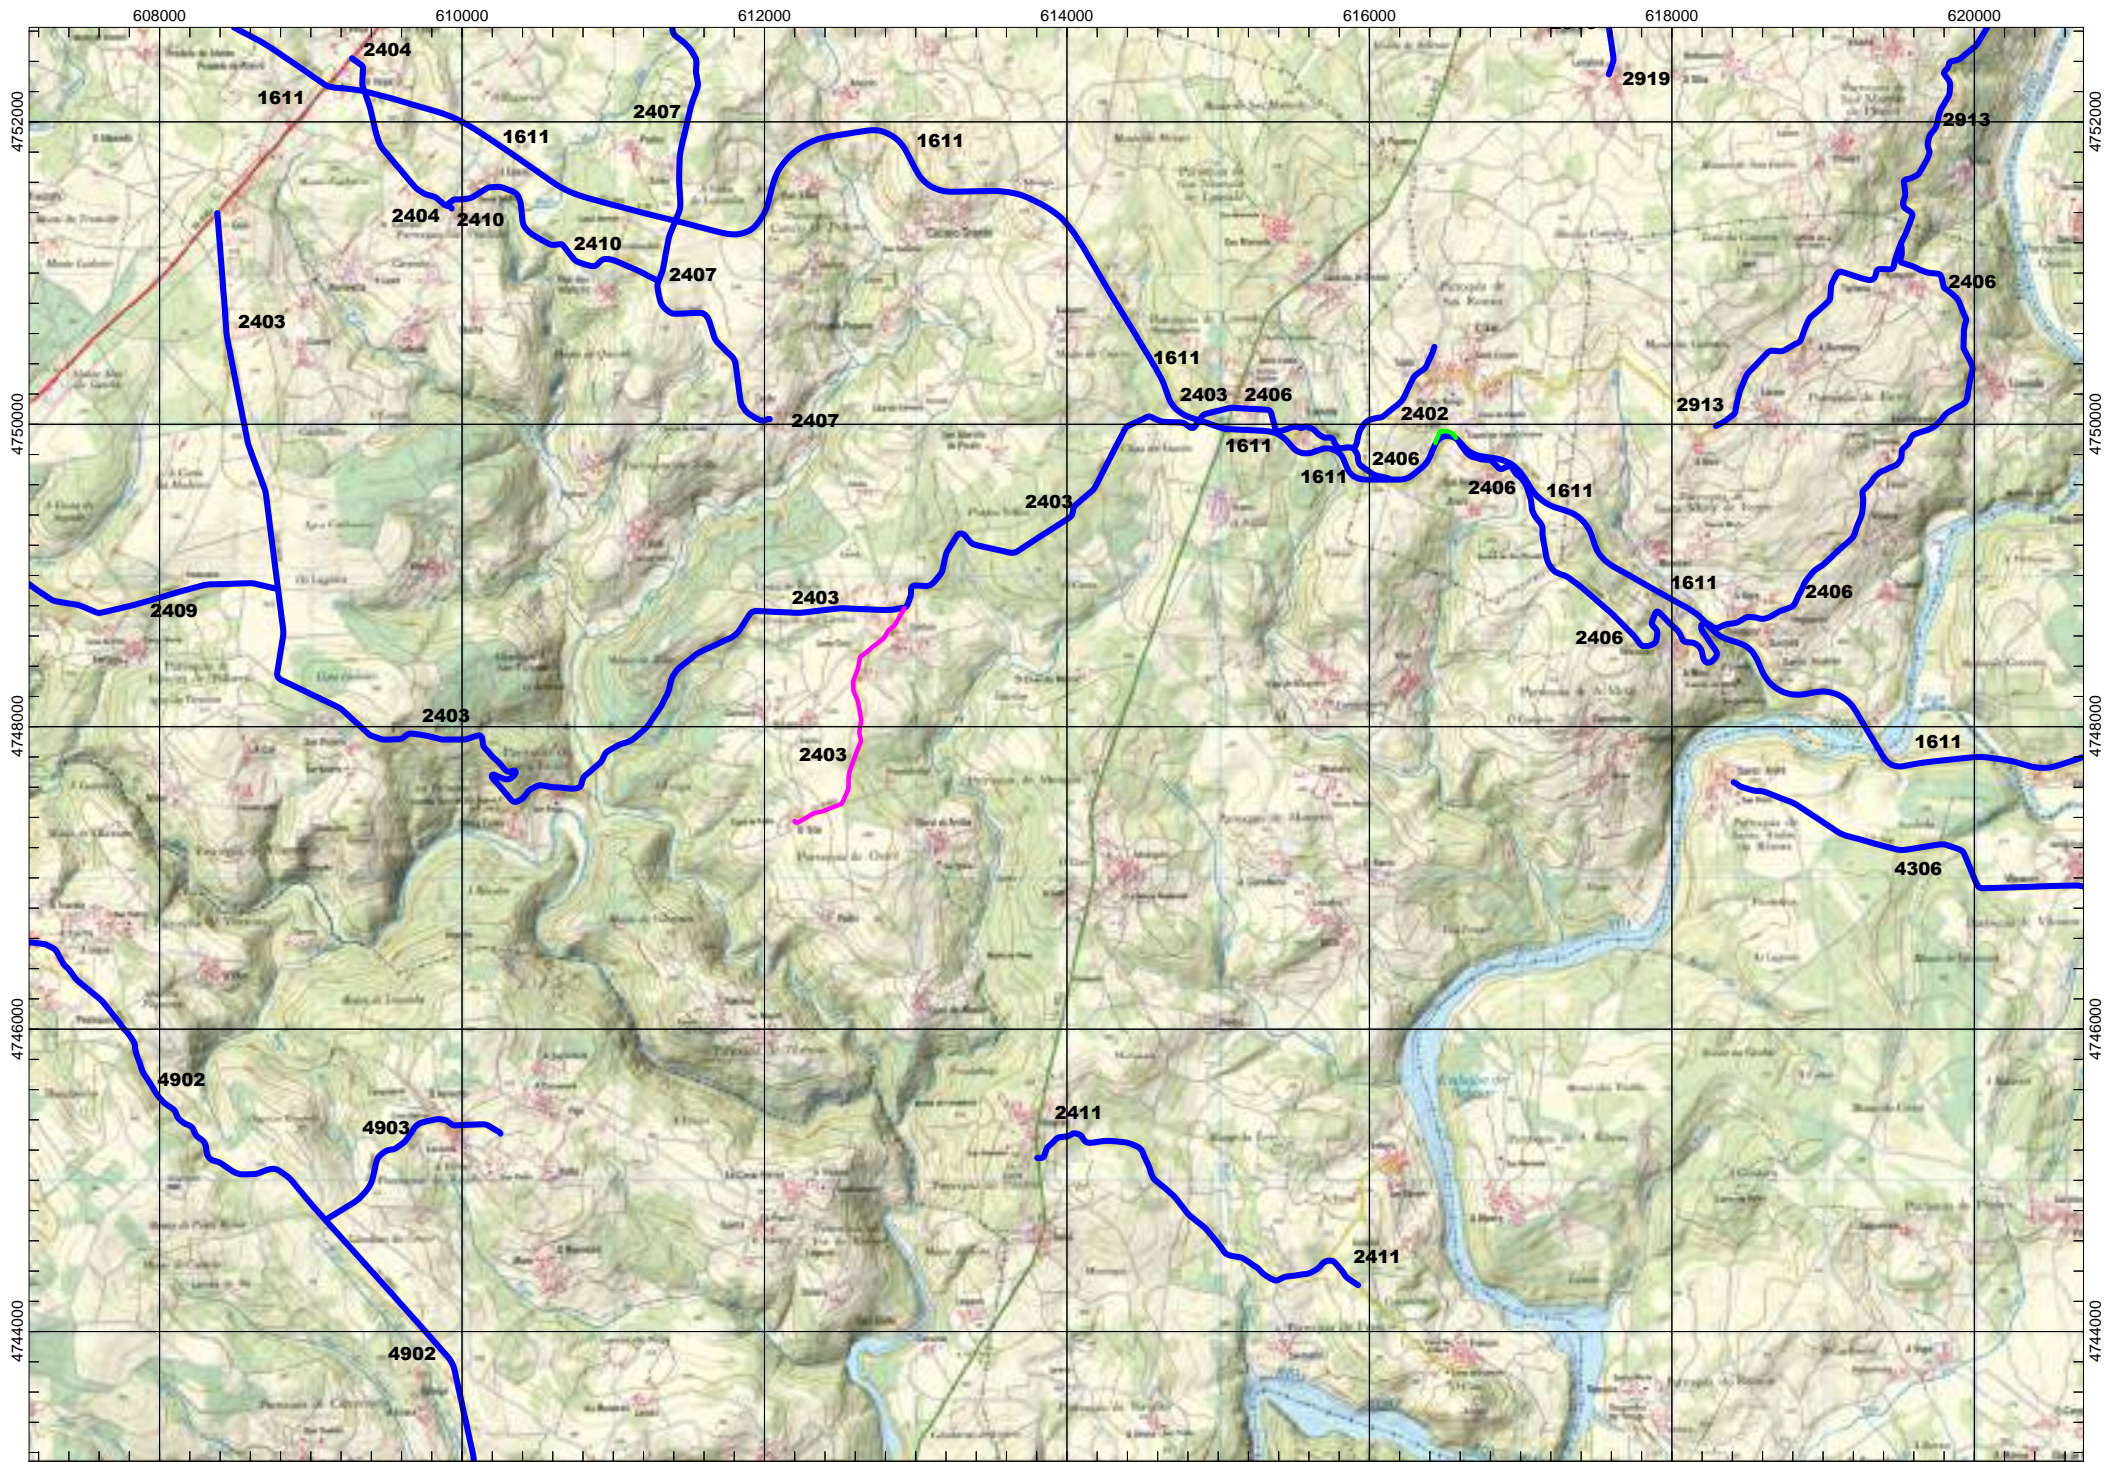

0000 VÍAS DEPUTACIÓN PROVINCIAL

Tramos antiguos
Ramais

FOLLA IGN 97_4 Pradedá

ESCALA 1:50.000