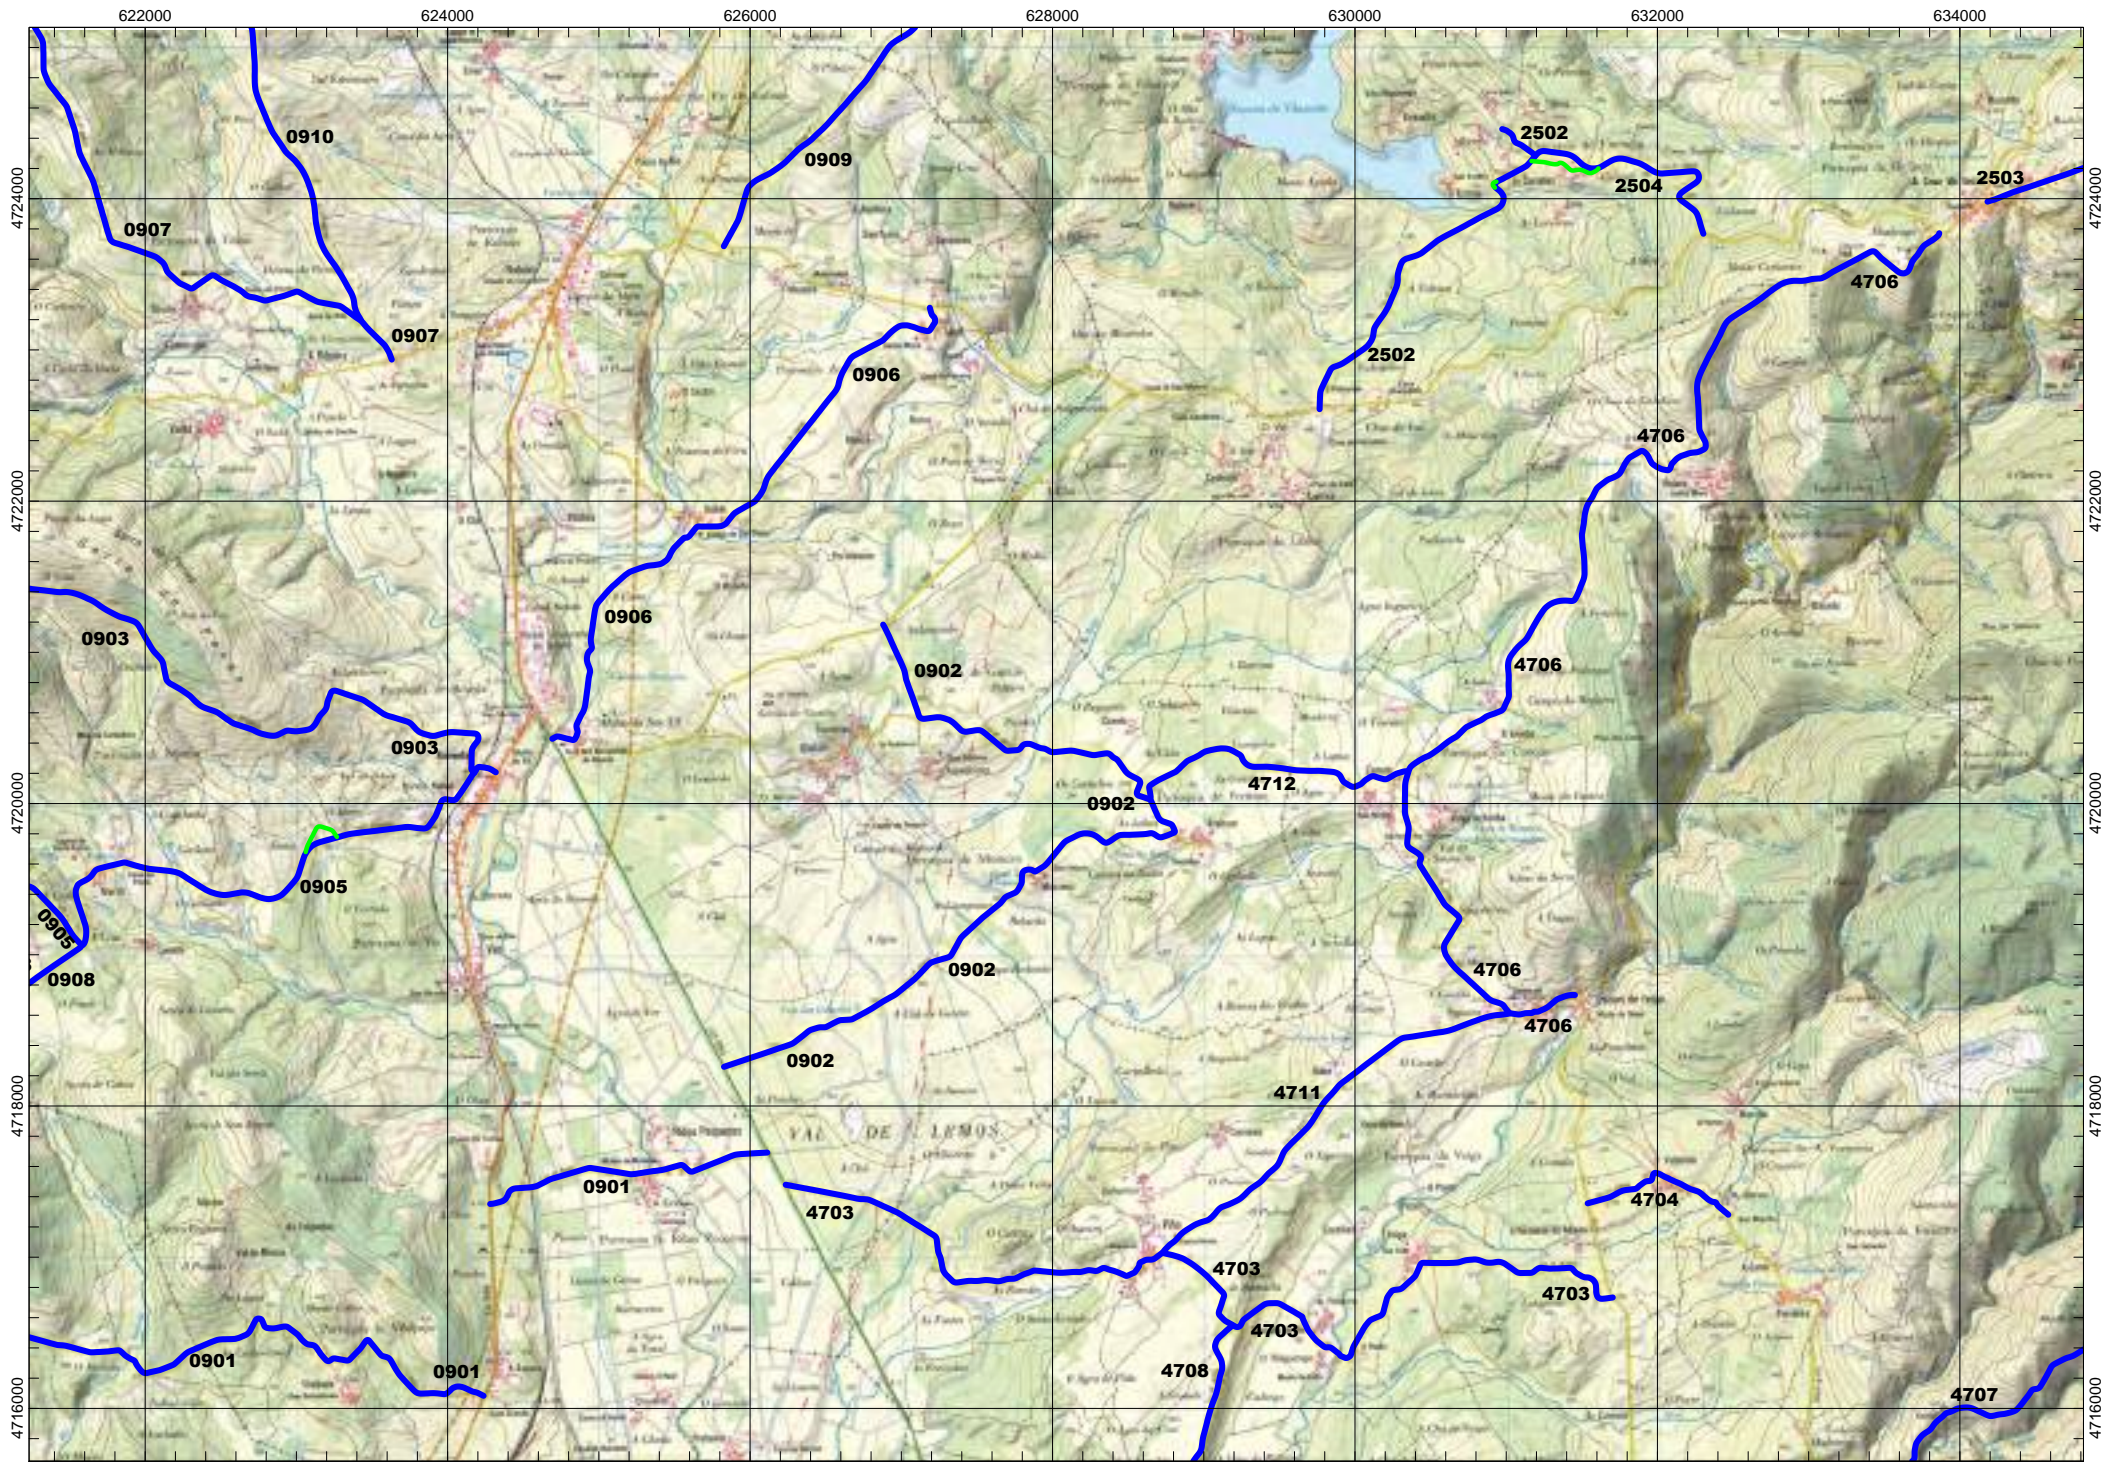

0000 VÍAS DEPUTACIÓN PROVINCIAL

Tramos antiguos
Ramais

FOLLA IGN 156_1 Bóveda

ESCALA 1:50.000