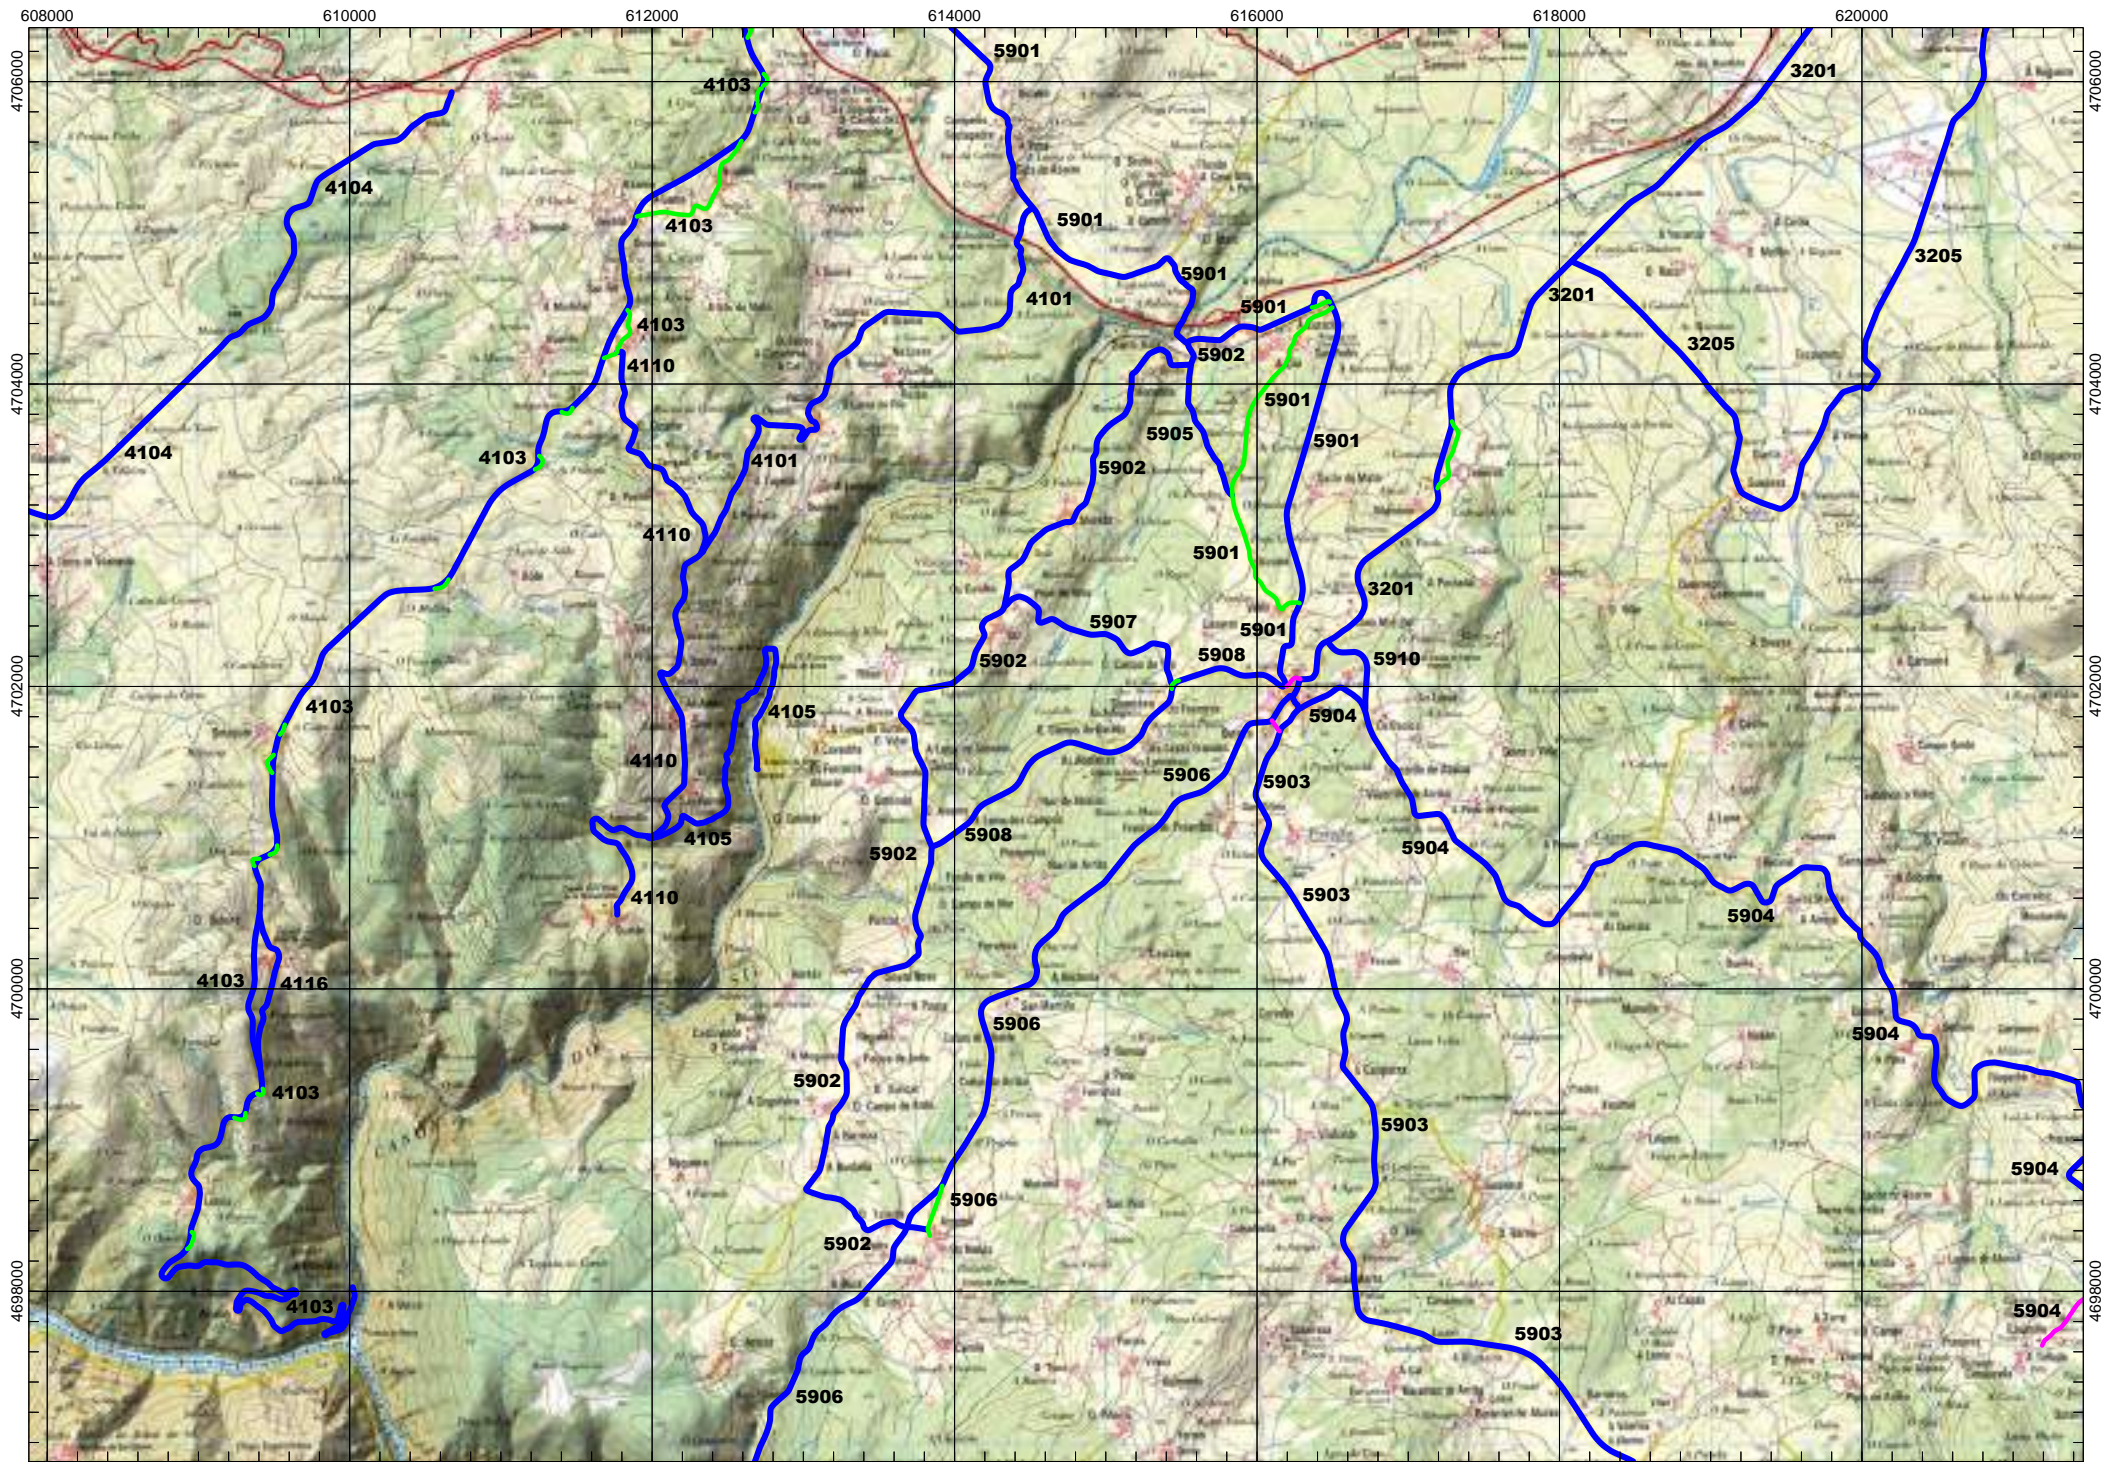

0000 VÍAS DEPUTACIÓN PROVINCIAL

Tramos antiguos
Ramais

FOLLA IGN 188_2 Sober

ESCALA 1:50.000