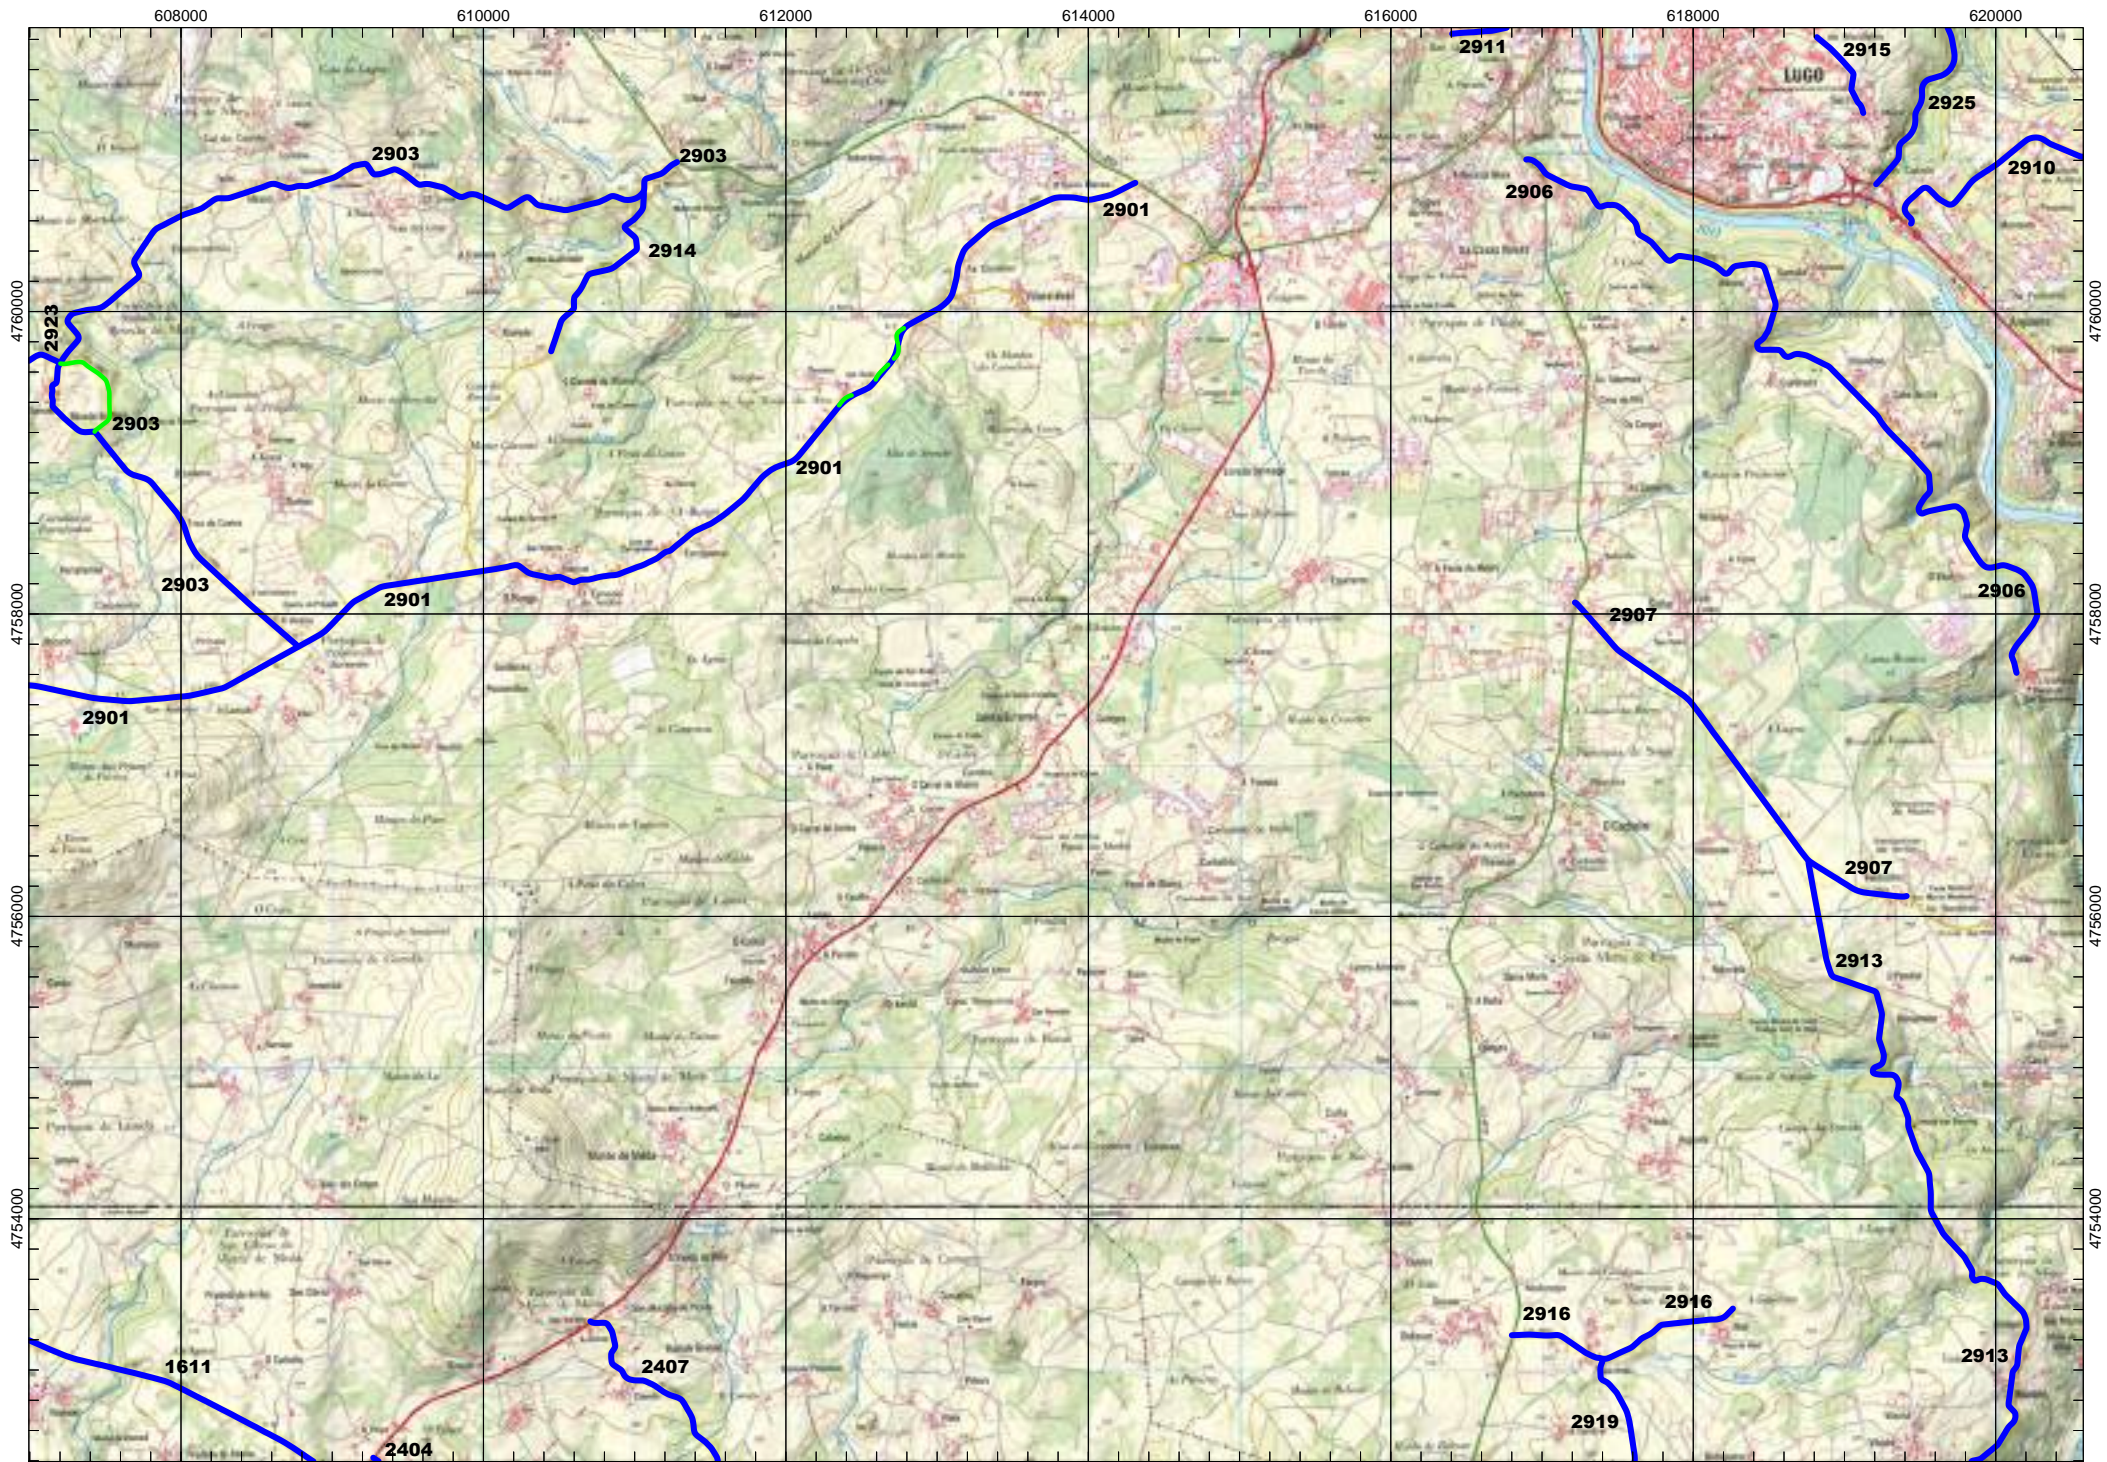

ESCALA 1:50.000

0000 VÍAS DEPUTACIÓN PROVINCIAL

Tramos antiguos
Ramais

FOLLA IGN 97_2 Calde

ESCALA 1:50.000

0000 VÍAS DEPUTACIÓN PROVINCIAL

Tramos antiguos
Ramais

FOLLA IGN 97_3 Guntín