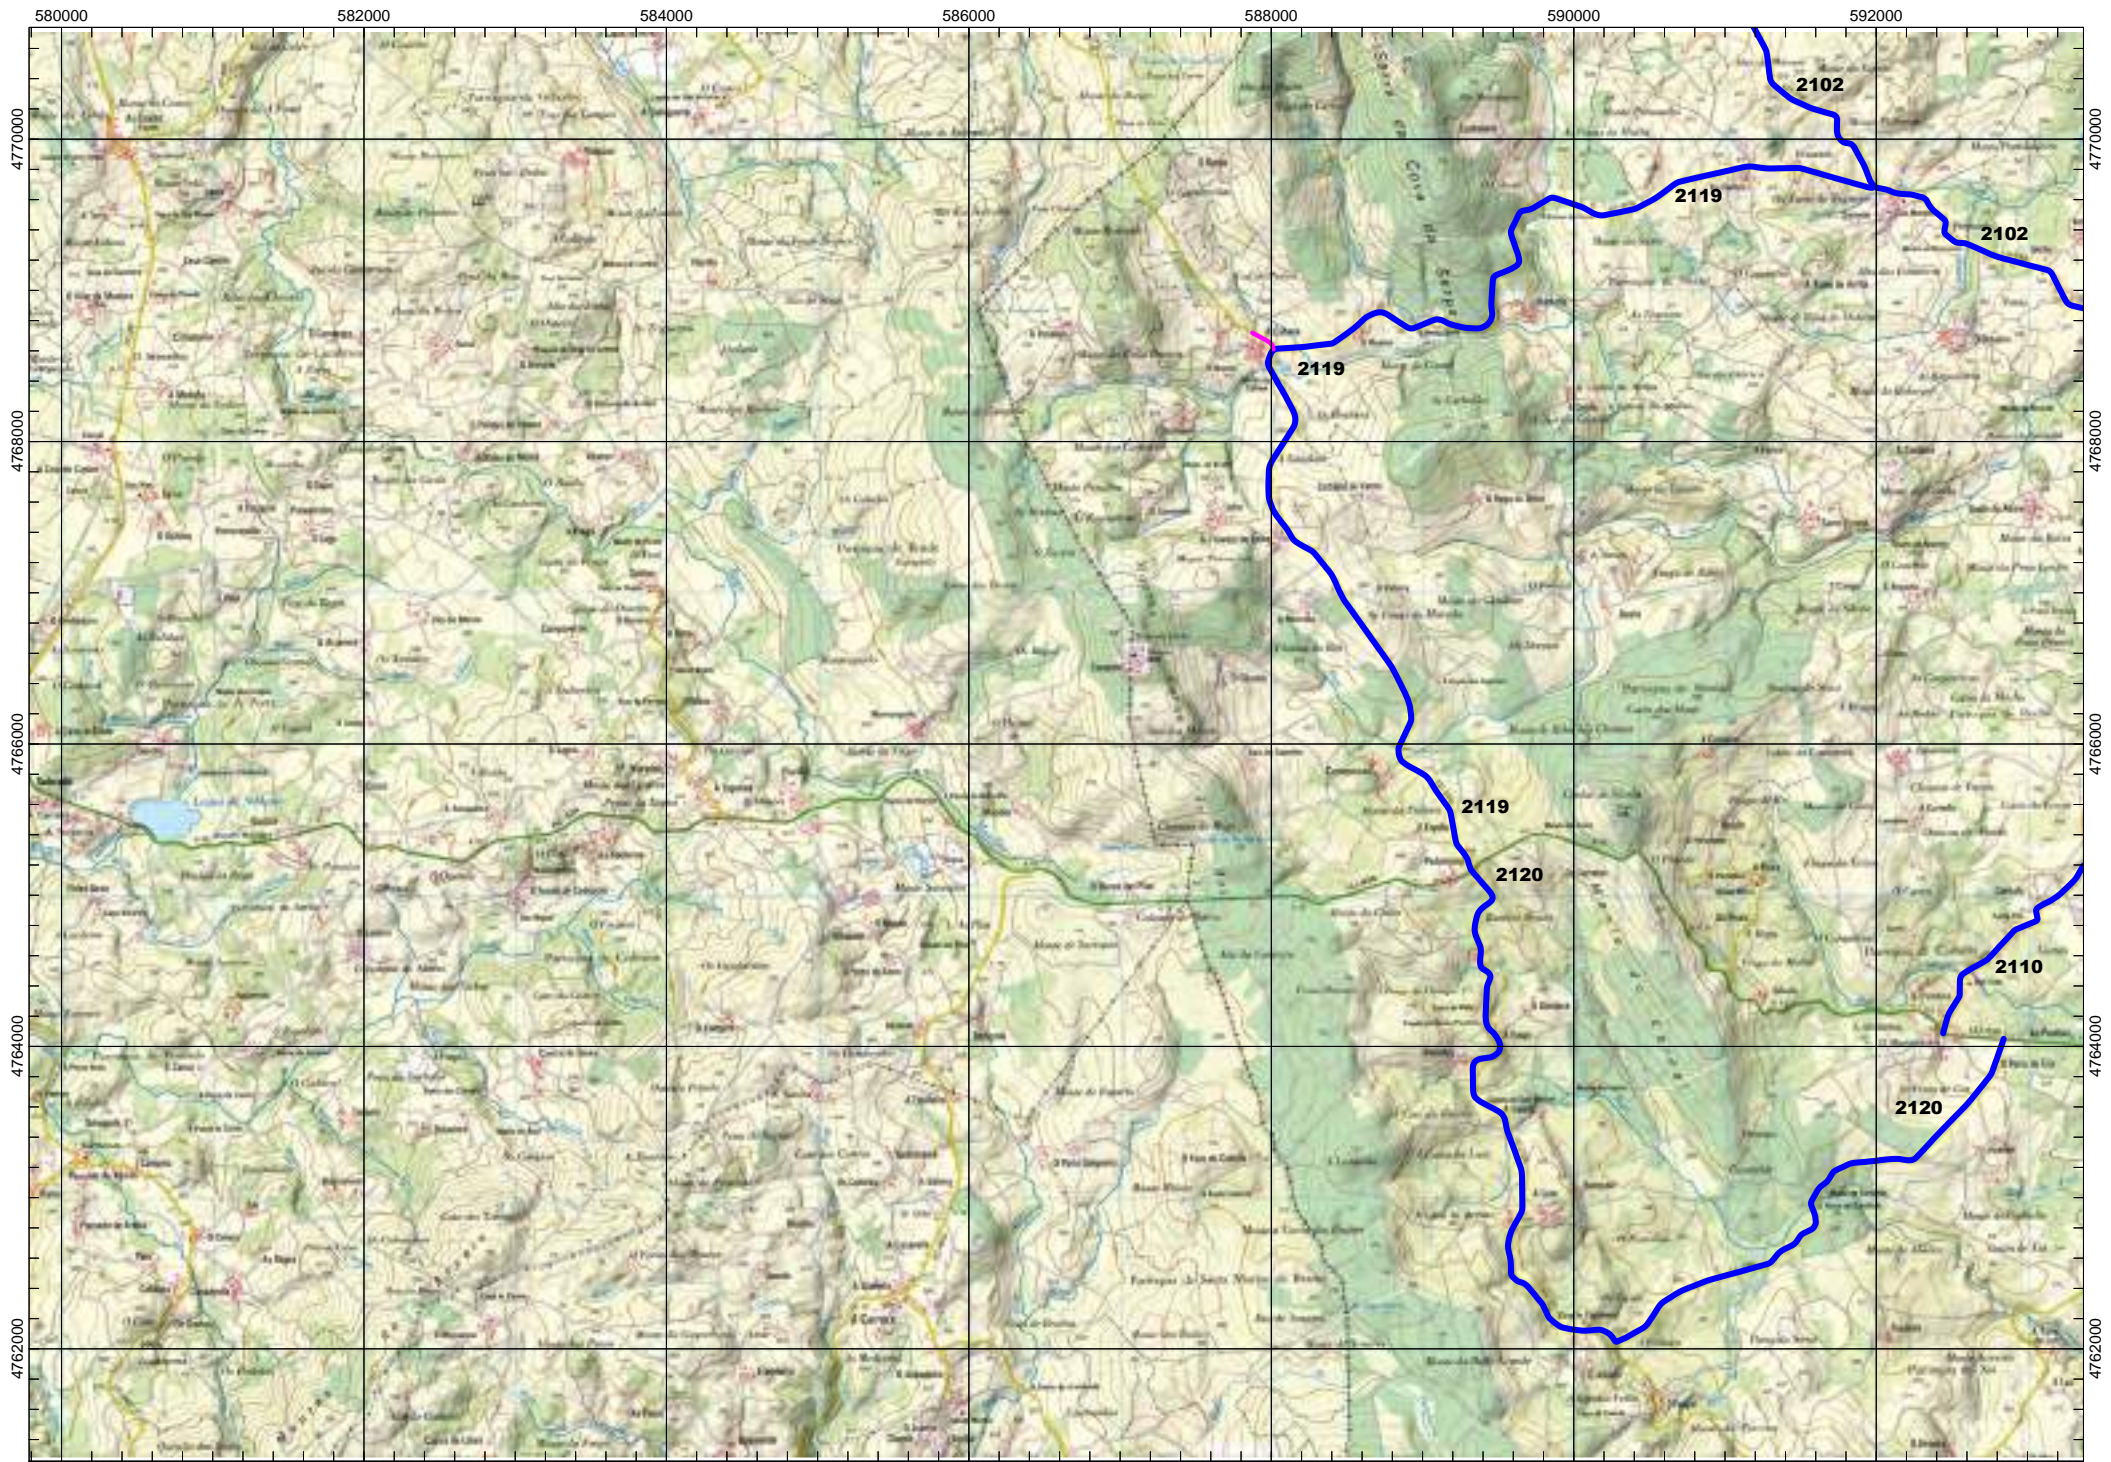

0000 VÍAS DEPUTACIÓN PROVINCIAL

Tramos antiguos
Ramais

FOLLA IGN 71_4 As Cruces

ESCALA 1:50.000