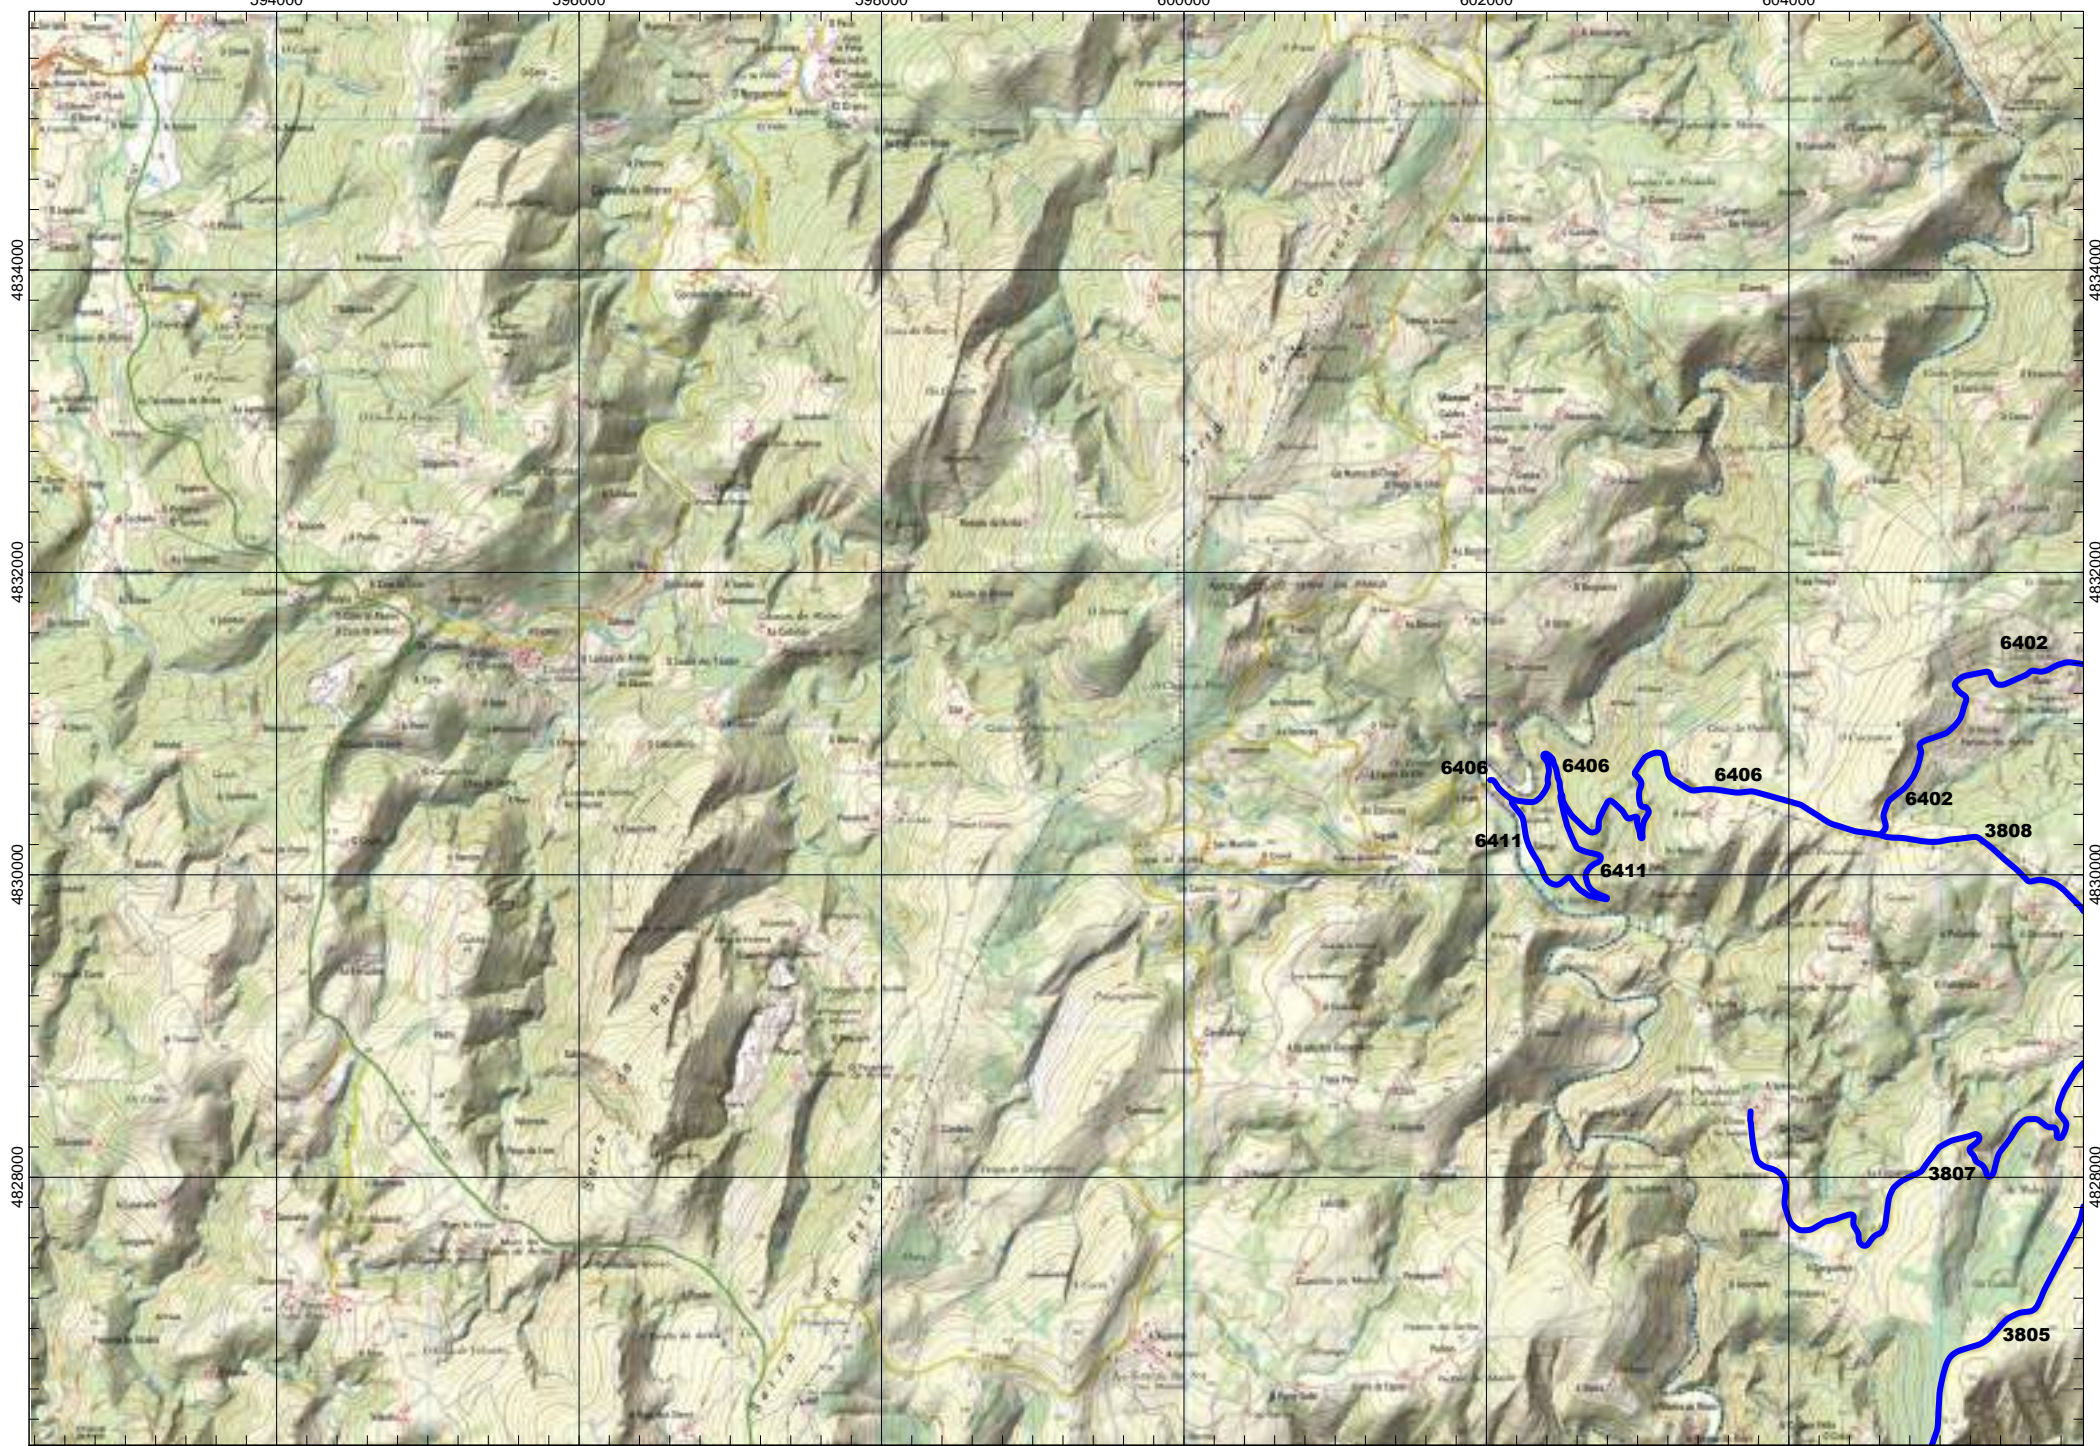

594000

596000

598000

600000

602000

604000

4834000

4832000

4830000

4828000

4834000

4832000

4830000

4828000

0000 VÍAS DEPUTACIÓN PROVINCIAL

Tramos antiguos
Ramais

FOLLA IGN 8_1 Mañón

ESCALA 1:50.000