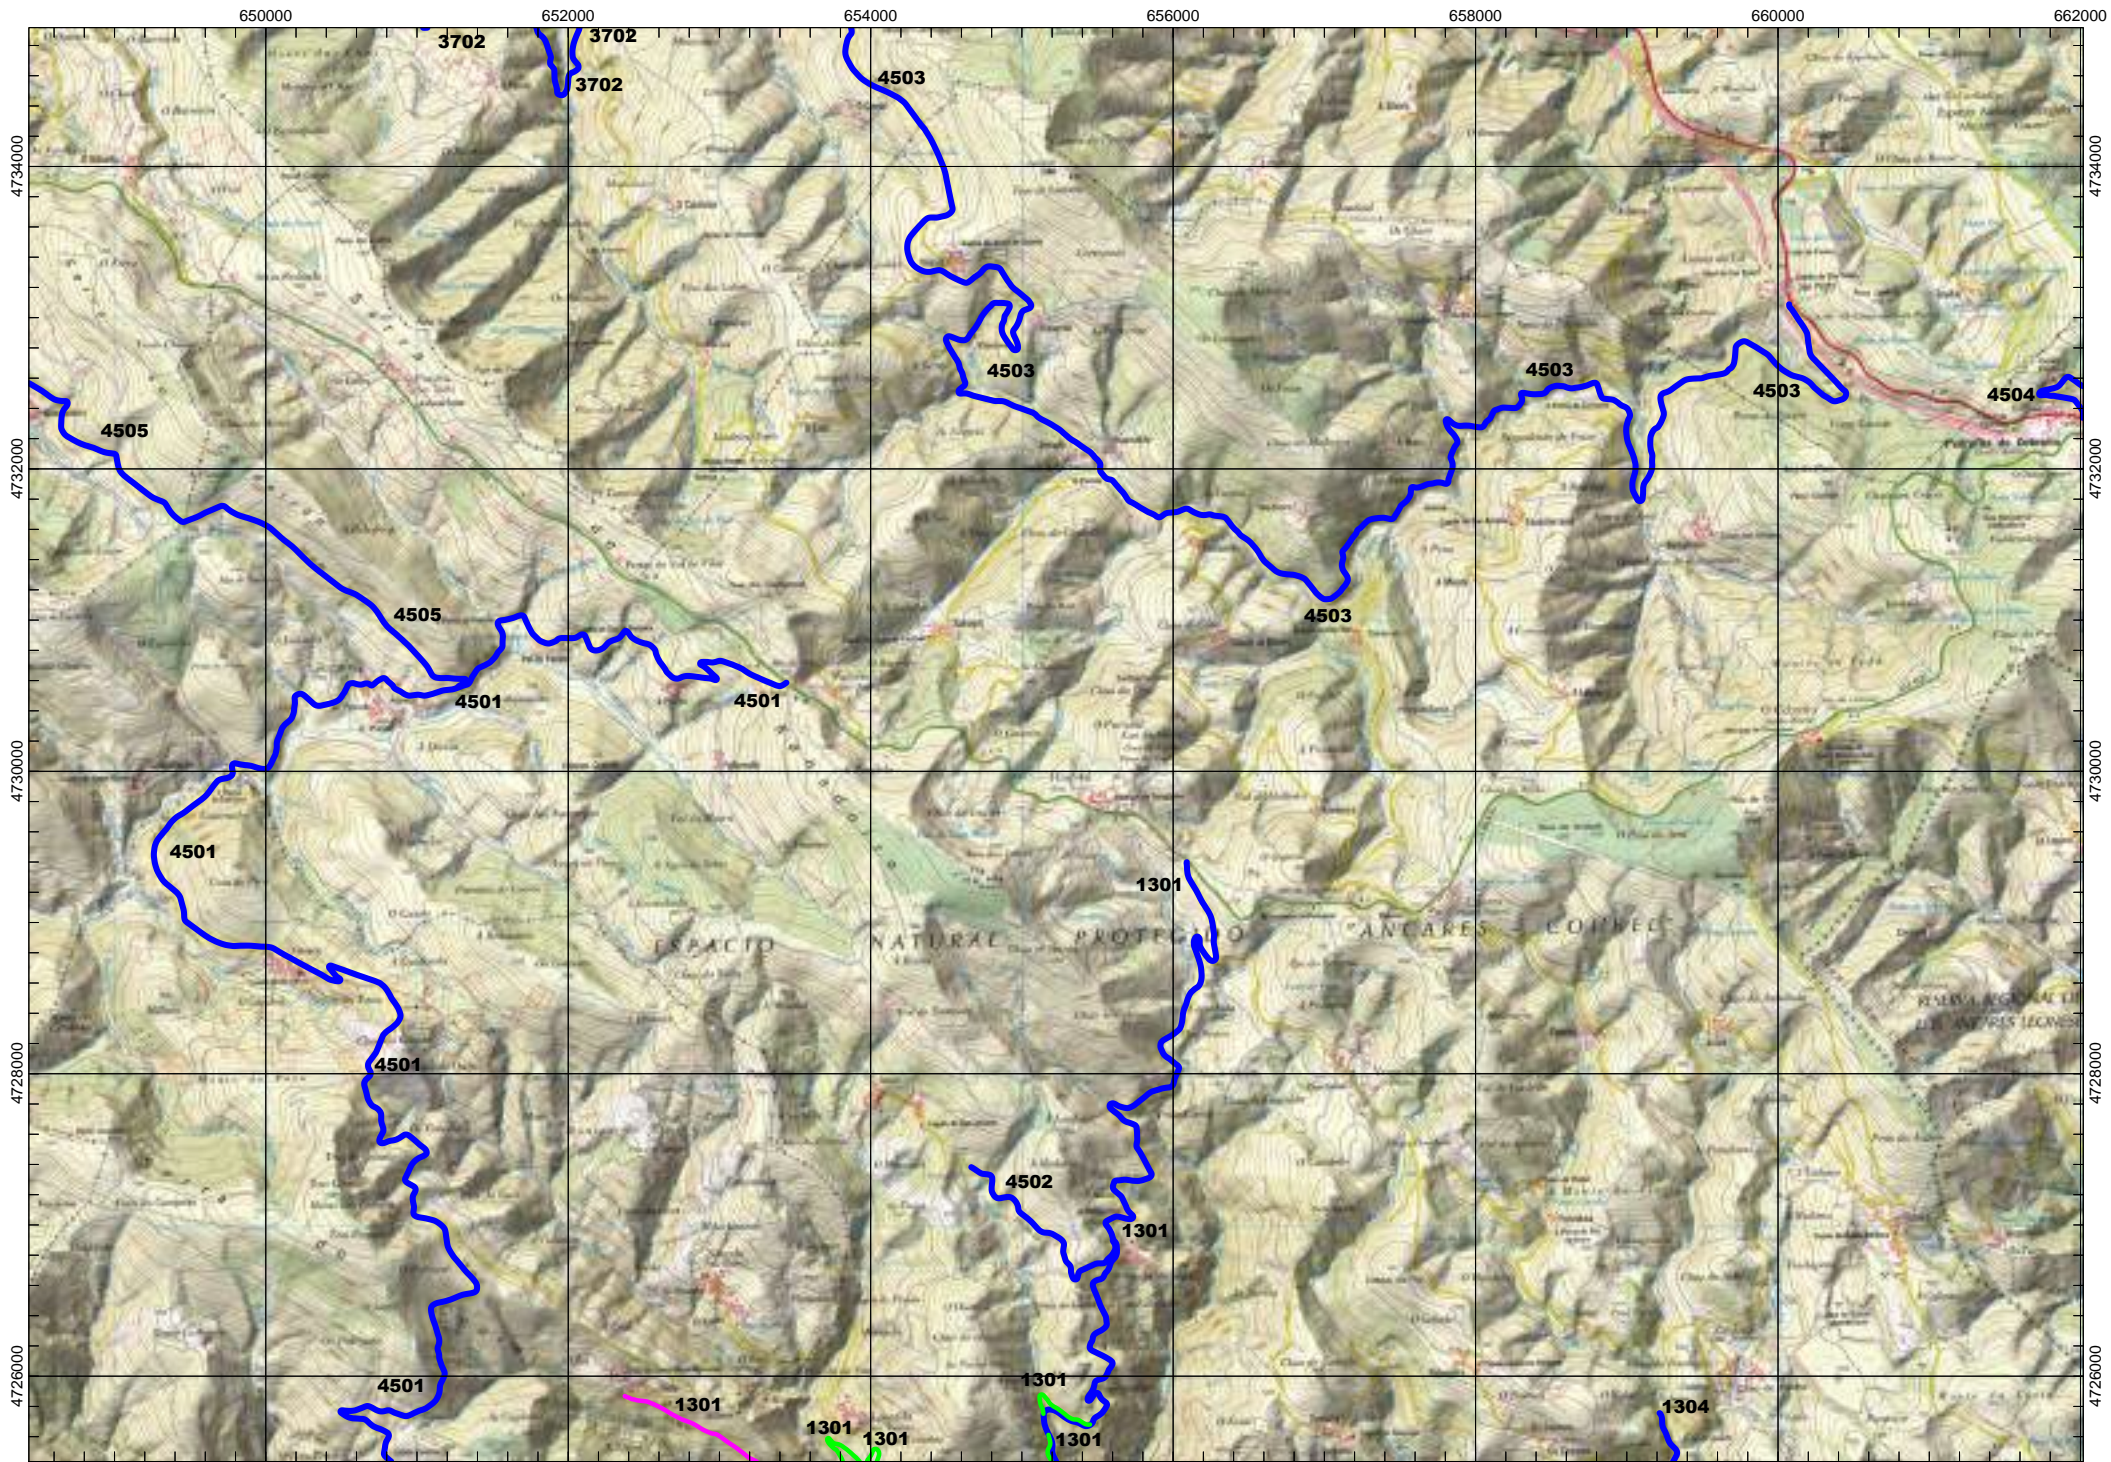

0000 VÍAS DEPUTACIÓN PROVINCIAL

Tramos antigos
Ramais

FOLLA IGN 125_3 Pedrafita do Cebreiro

ESCALA 1:50.000