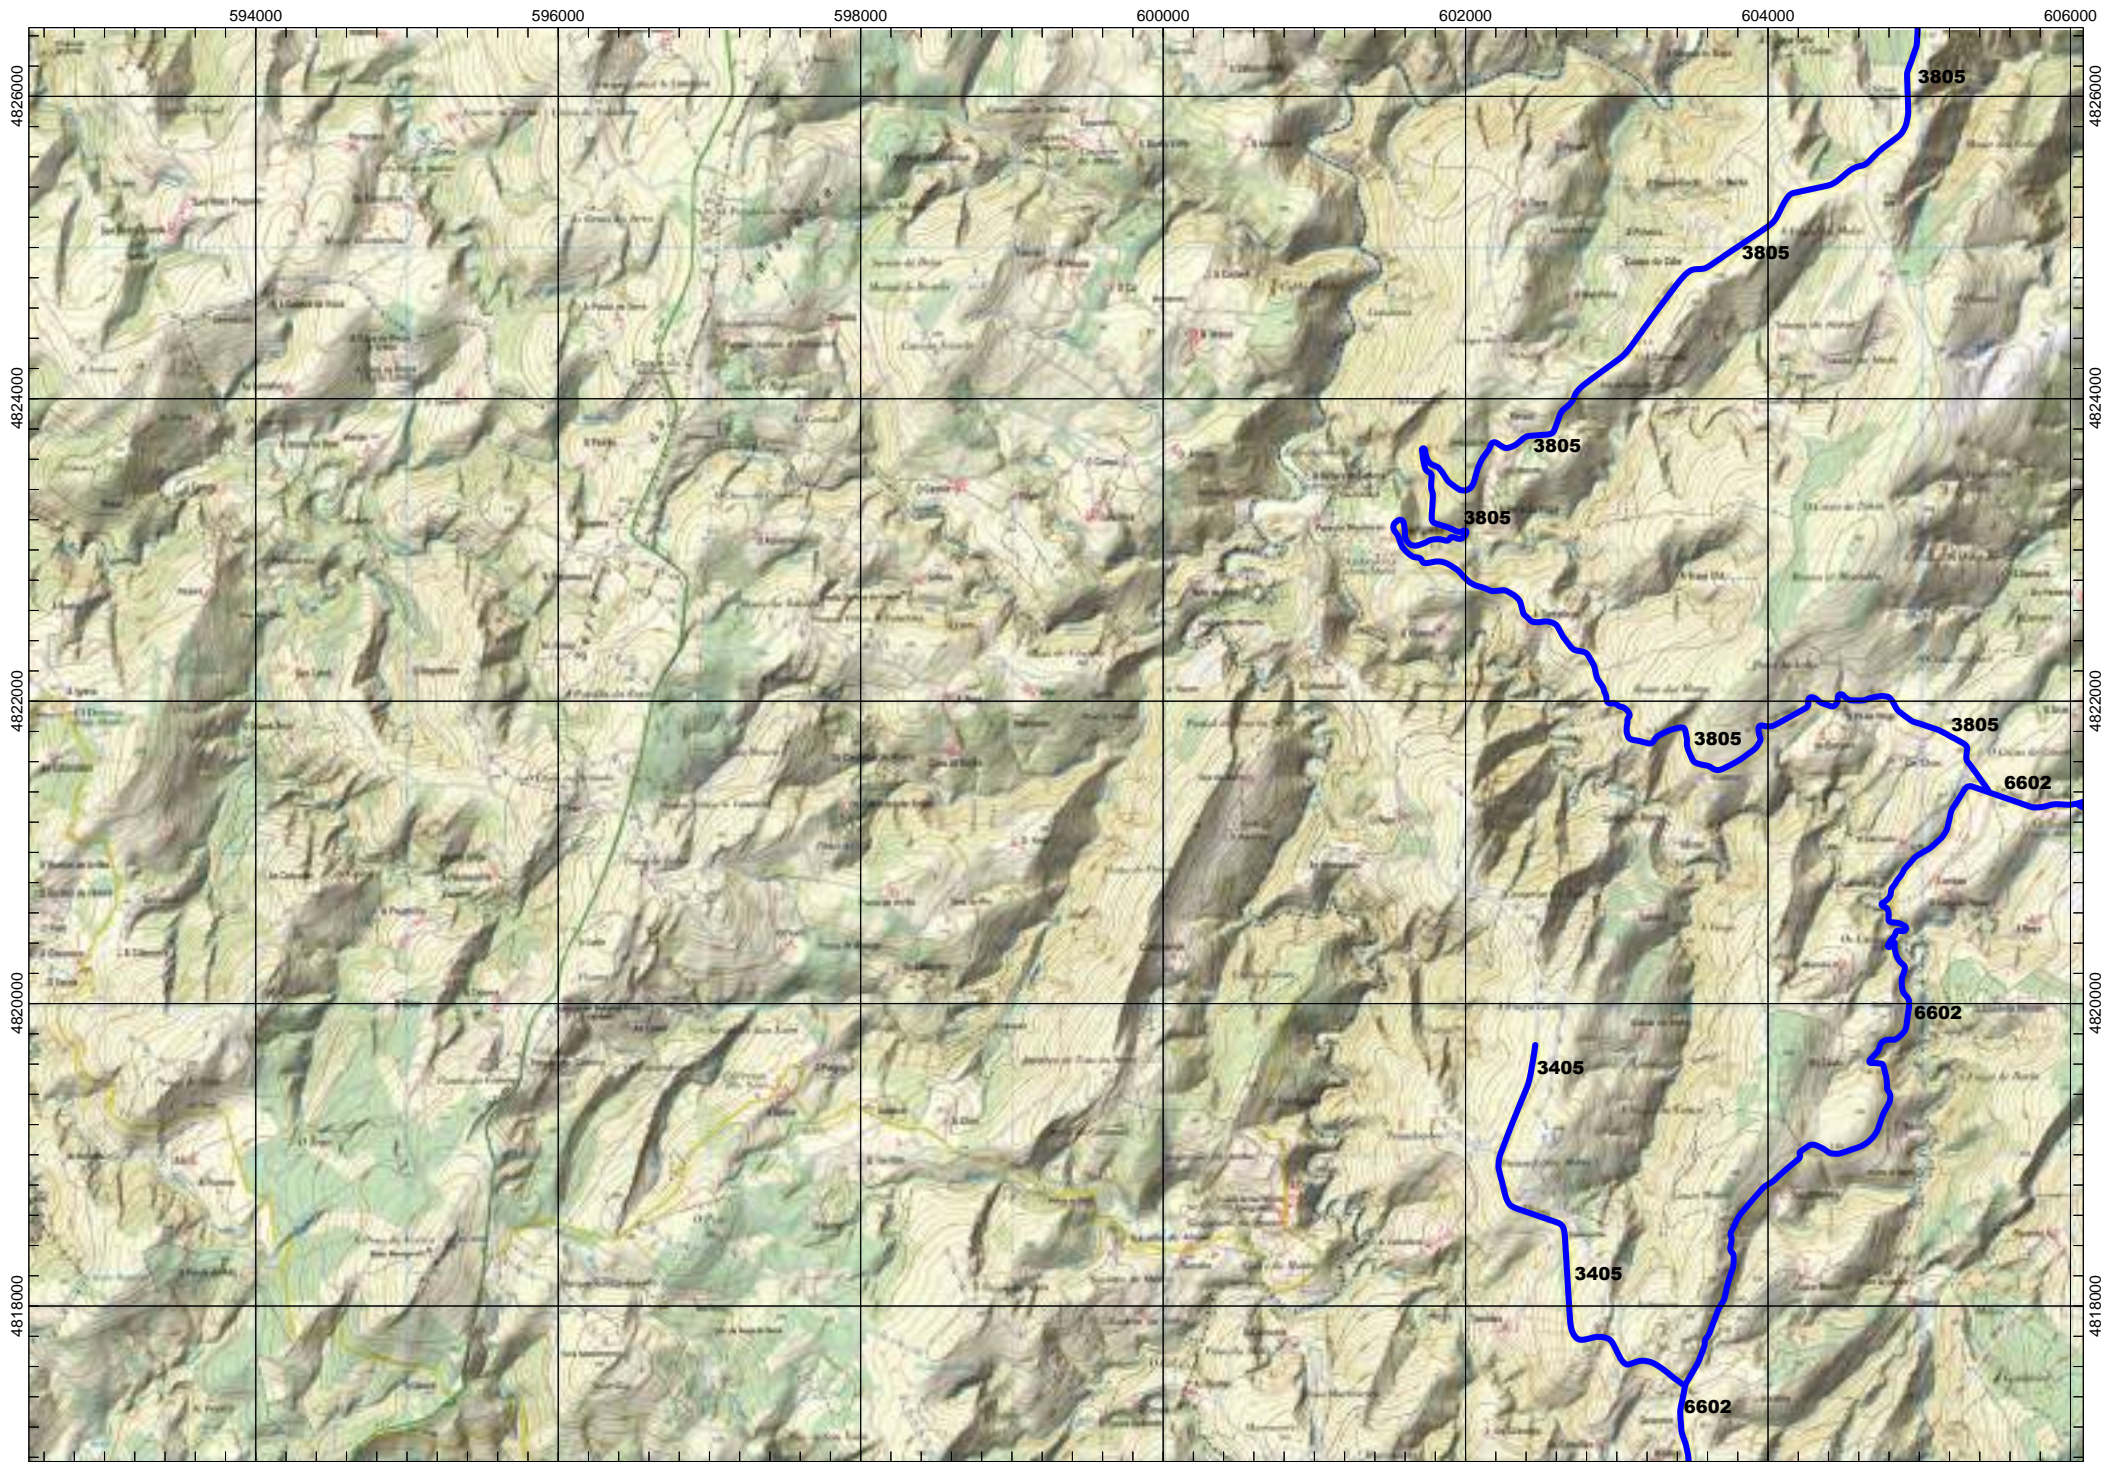

0000

VÍAS DEPUTACIÓN PROVINCIAL

Tramos antiguos
Ramais

FOLLA IGN 8_3 Ambosores

ESCALA 1:50.000