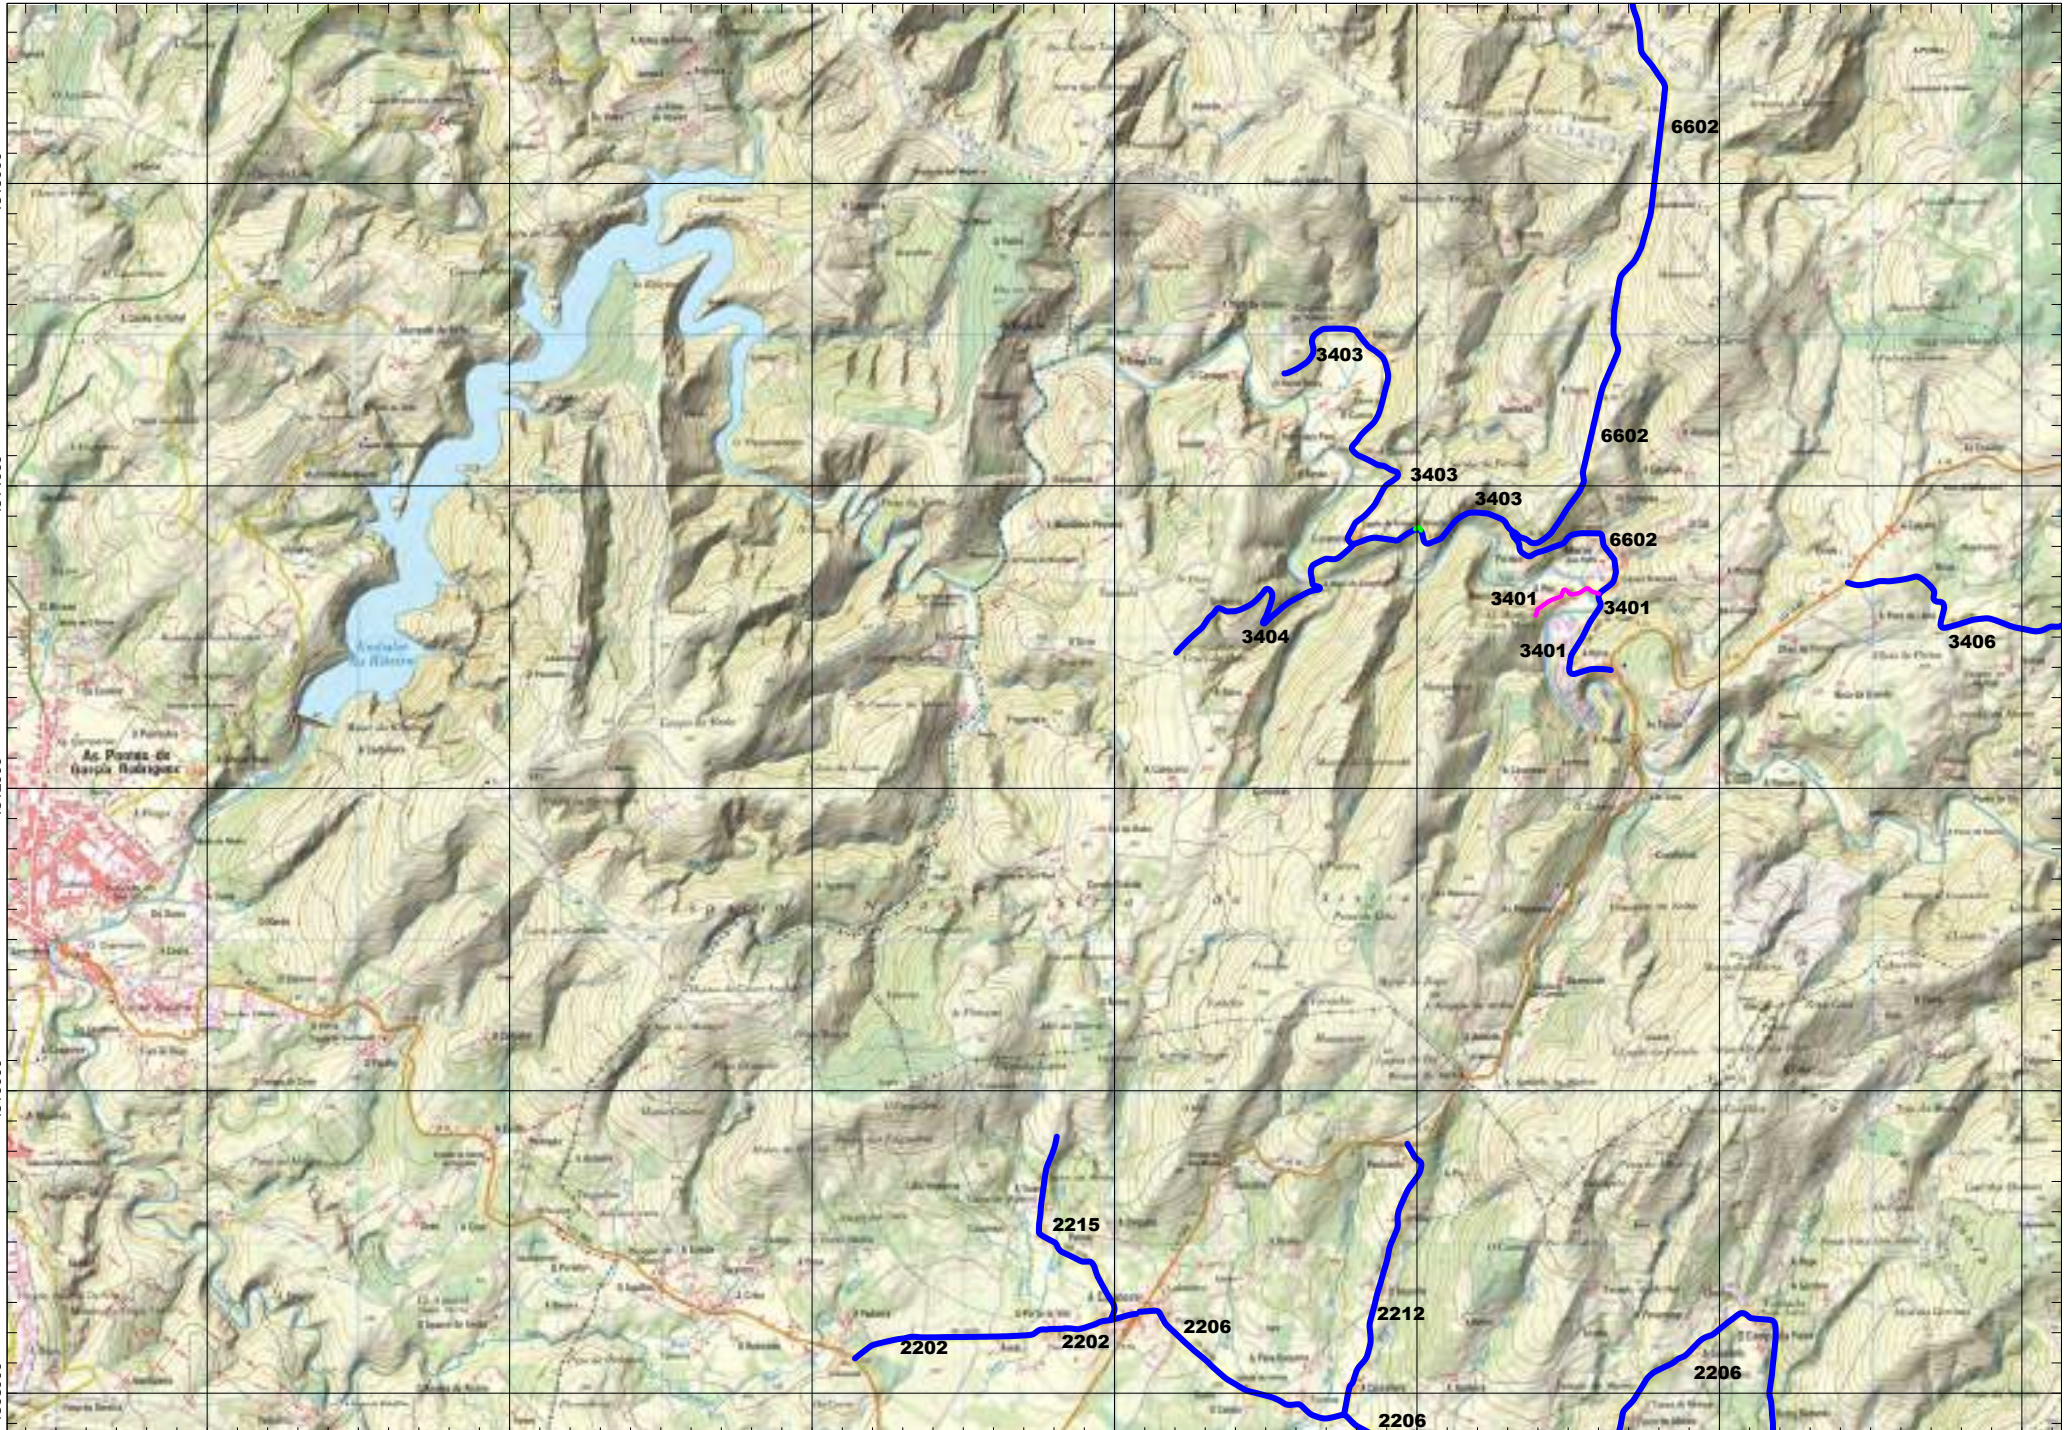

4808000

0000 VÍAS DEPUTACIÓN PROVINCIAL

Tramos antiguos
Ramais

FOLLA IGN 23_1 As Pontes

ESCALA 1:50.000

0000

VÍAS DEPUTACIÓN PROVINCIAL

Tramos antiguos