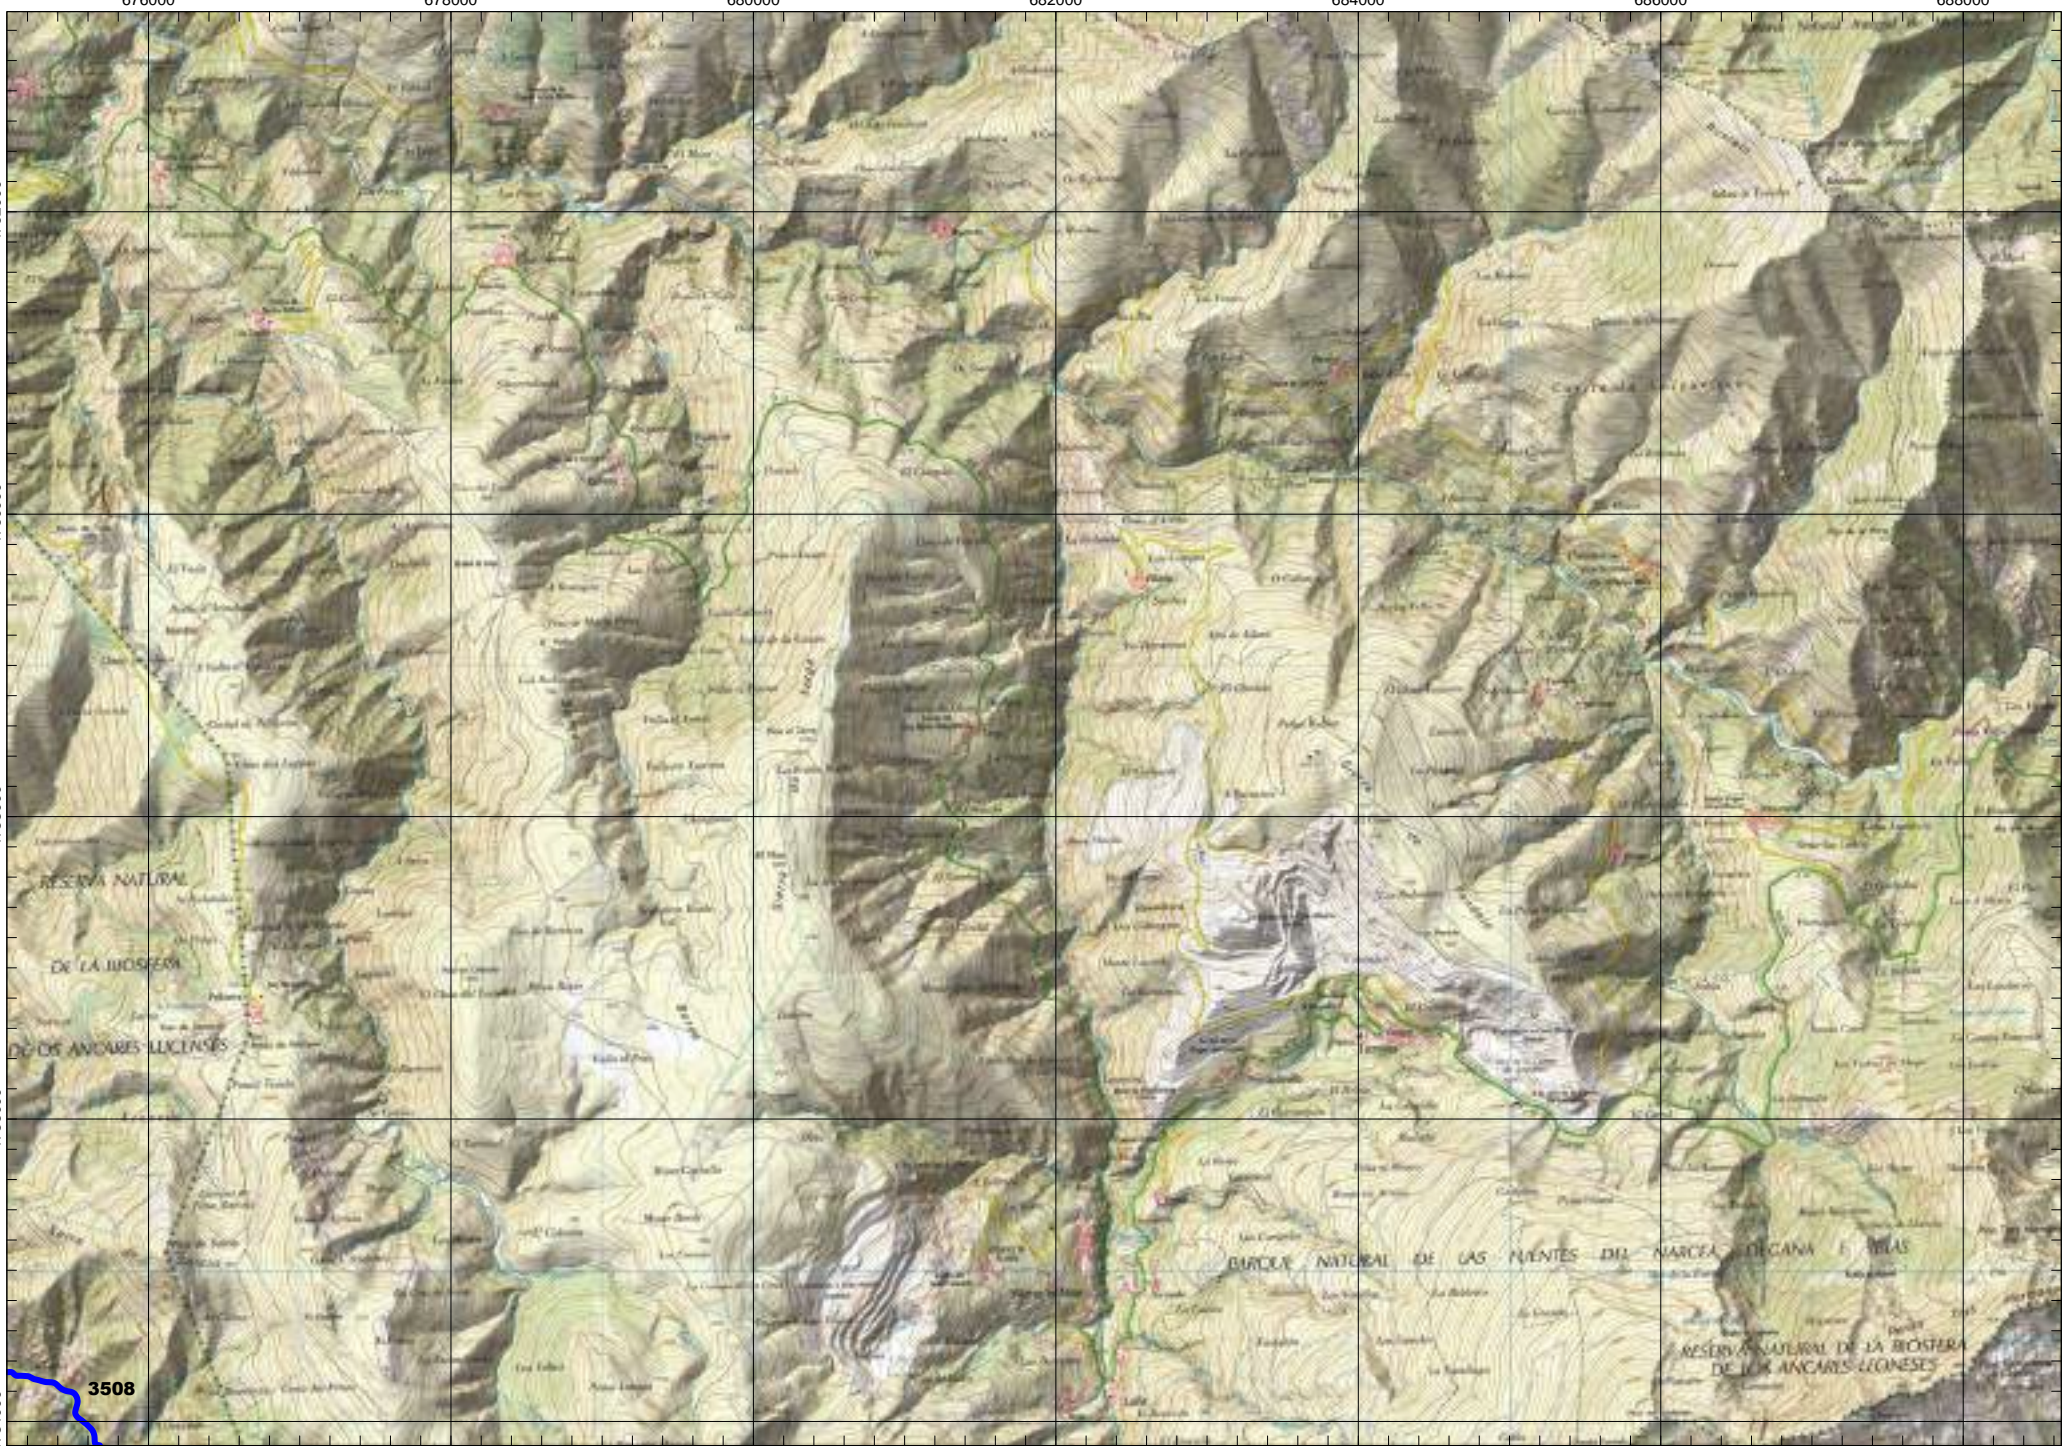

4758000

4756000

4754000

VÍAS DEPUTACIÓN PROVINCIAL

- Tramos antiguos
- Ramais

FOLLA IGN 100_1 Villares

ESCALA 1:50.000

0000