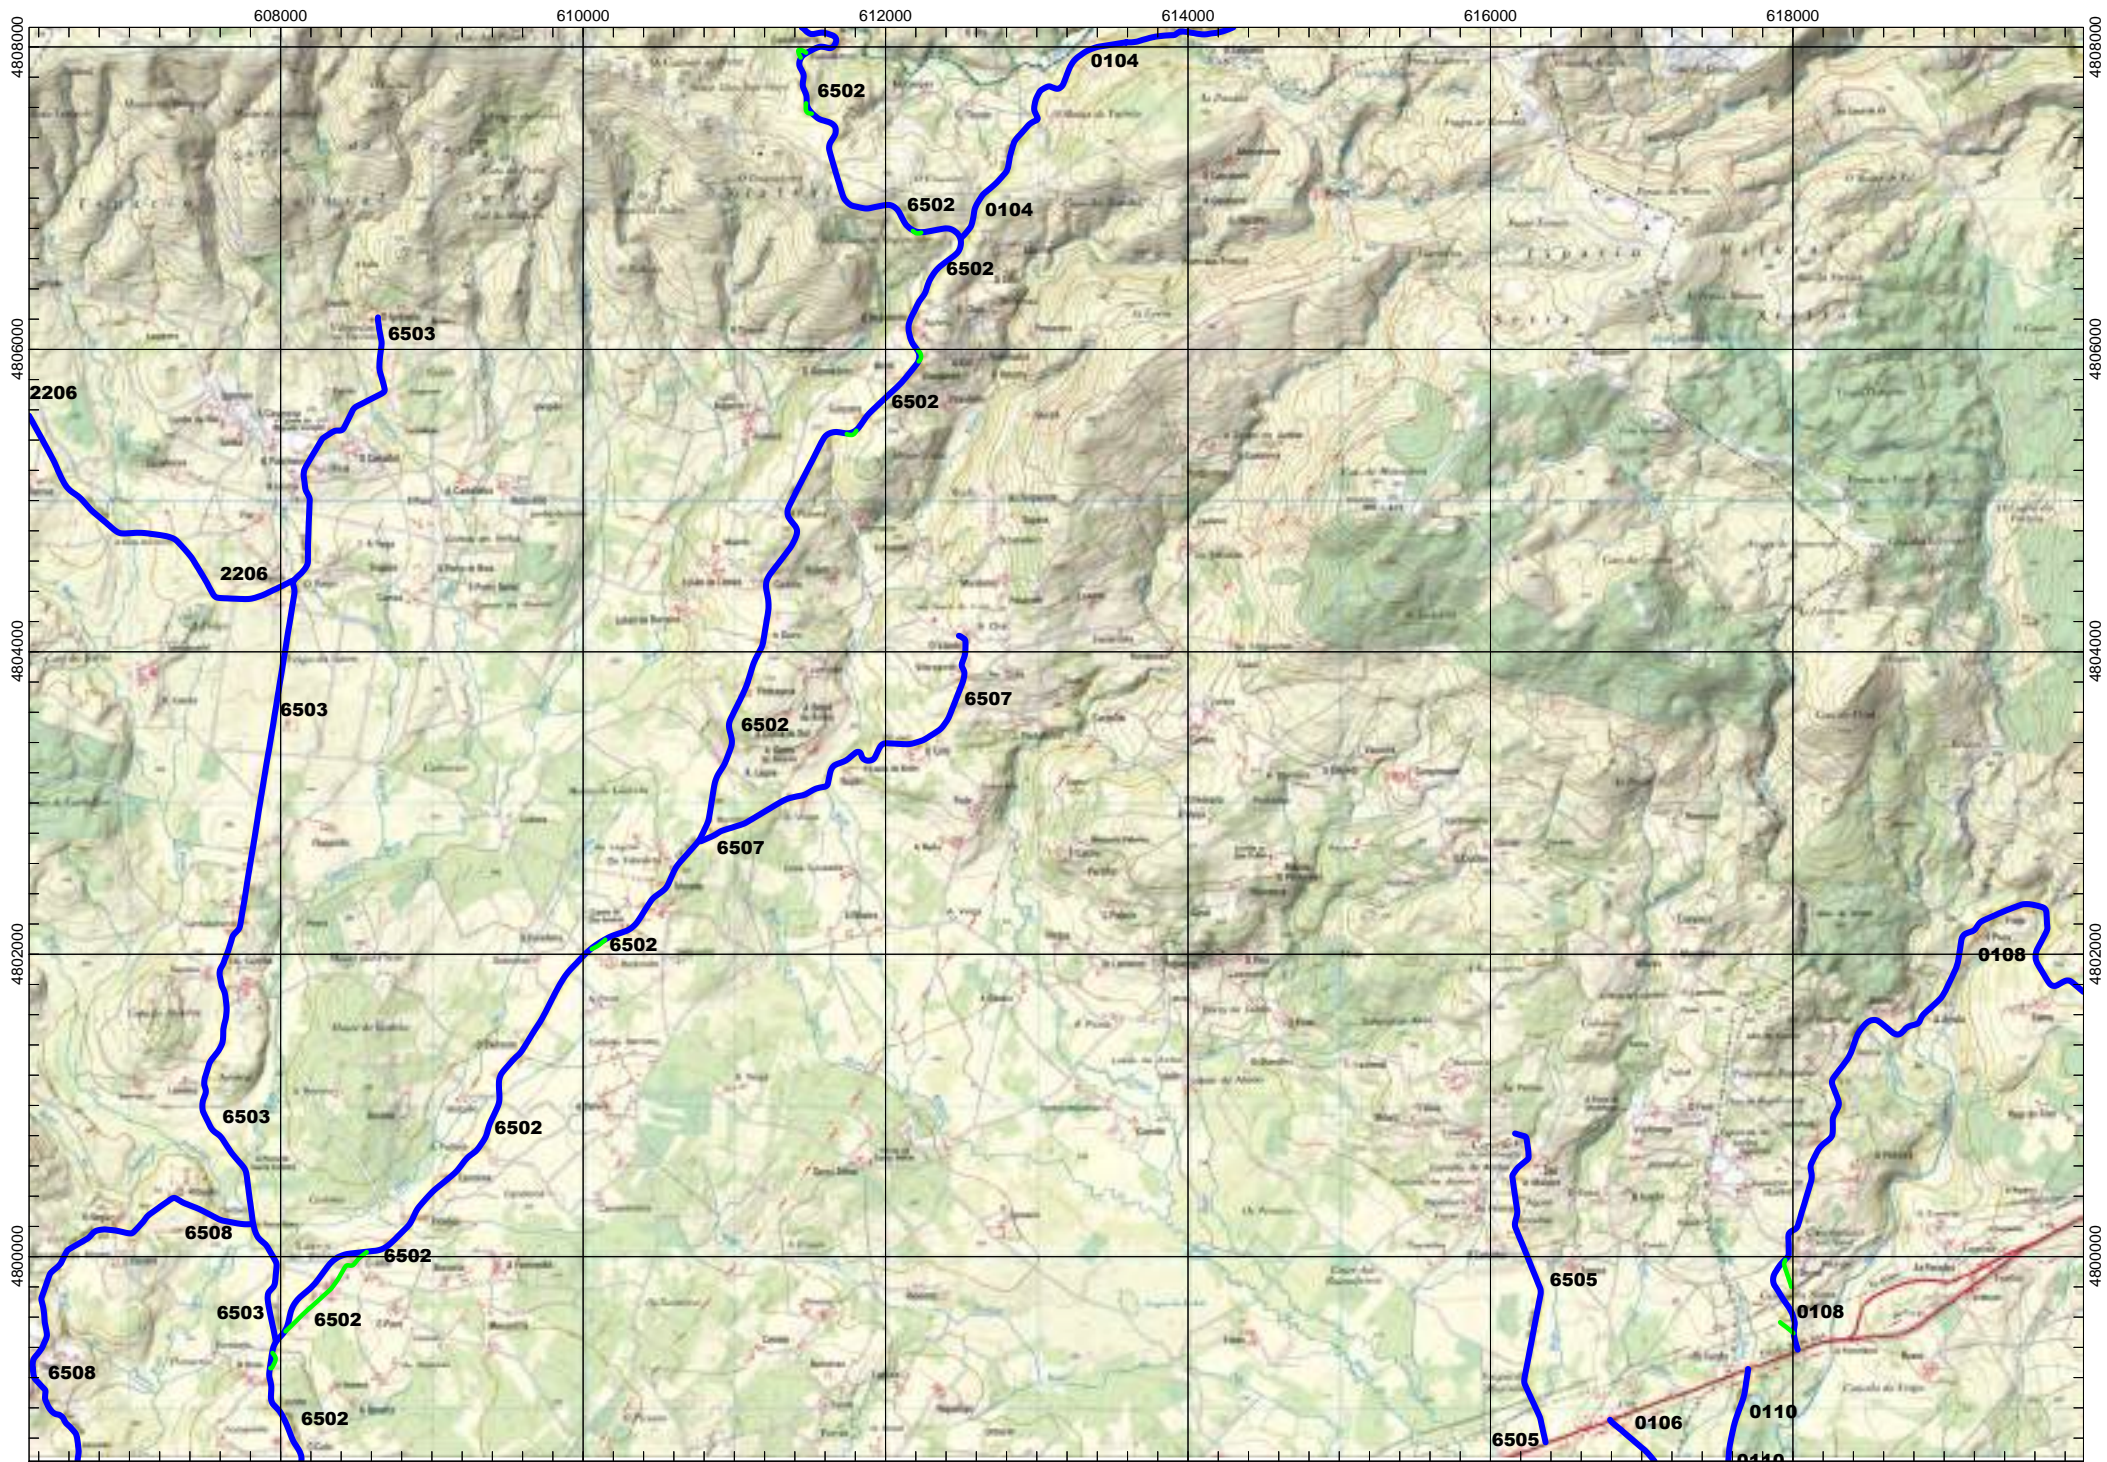

4802000

4800000

0000 VÍAS DEPUTACIÓN PROVINCIAL

Tramos antiguos

Ramais

FOLLA IGN 23_3 Xermade

ESCALA 1:50.000

0000 VIAS DEPUTACIÓN PROVINCIAL