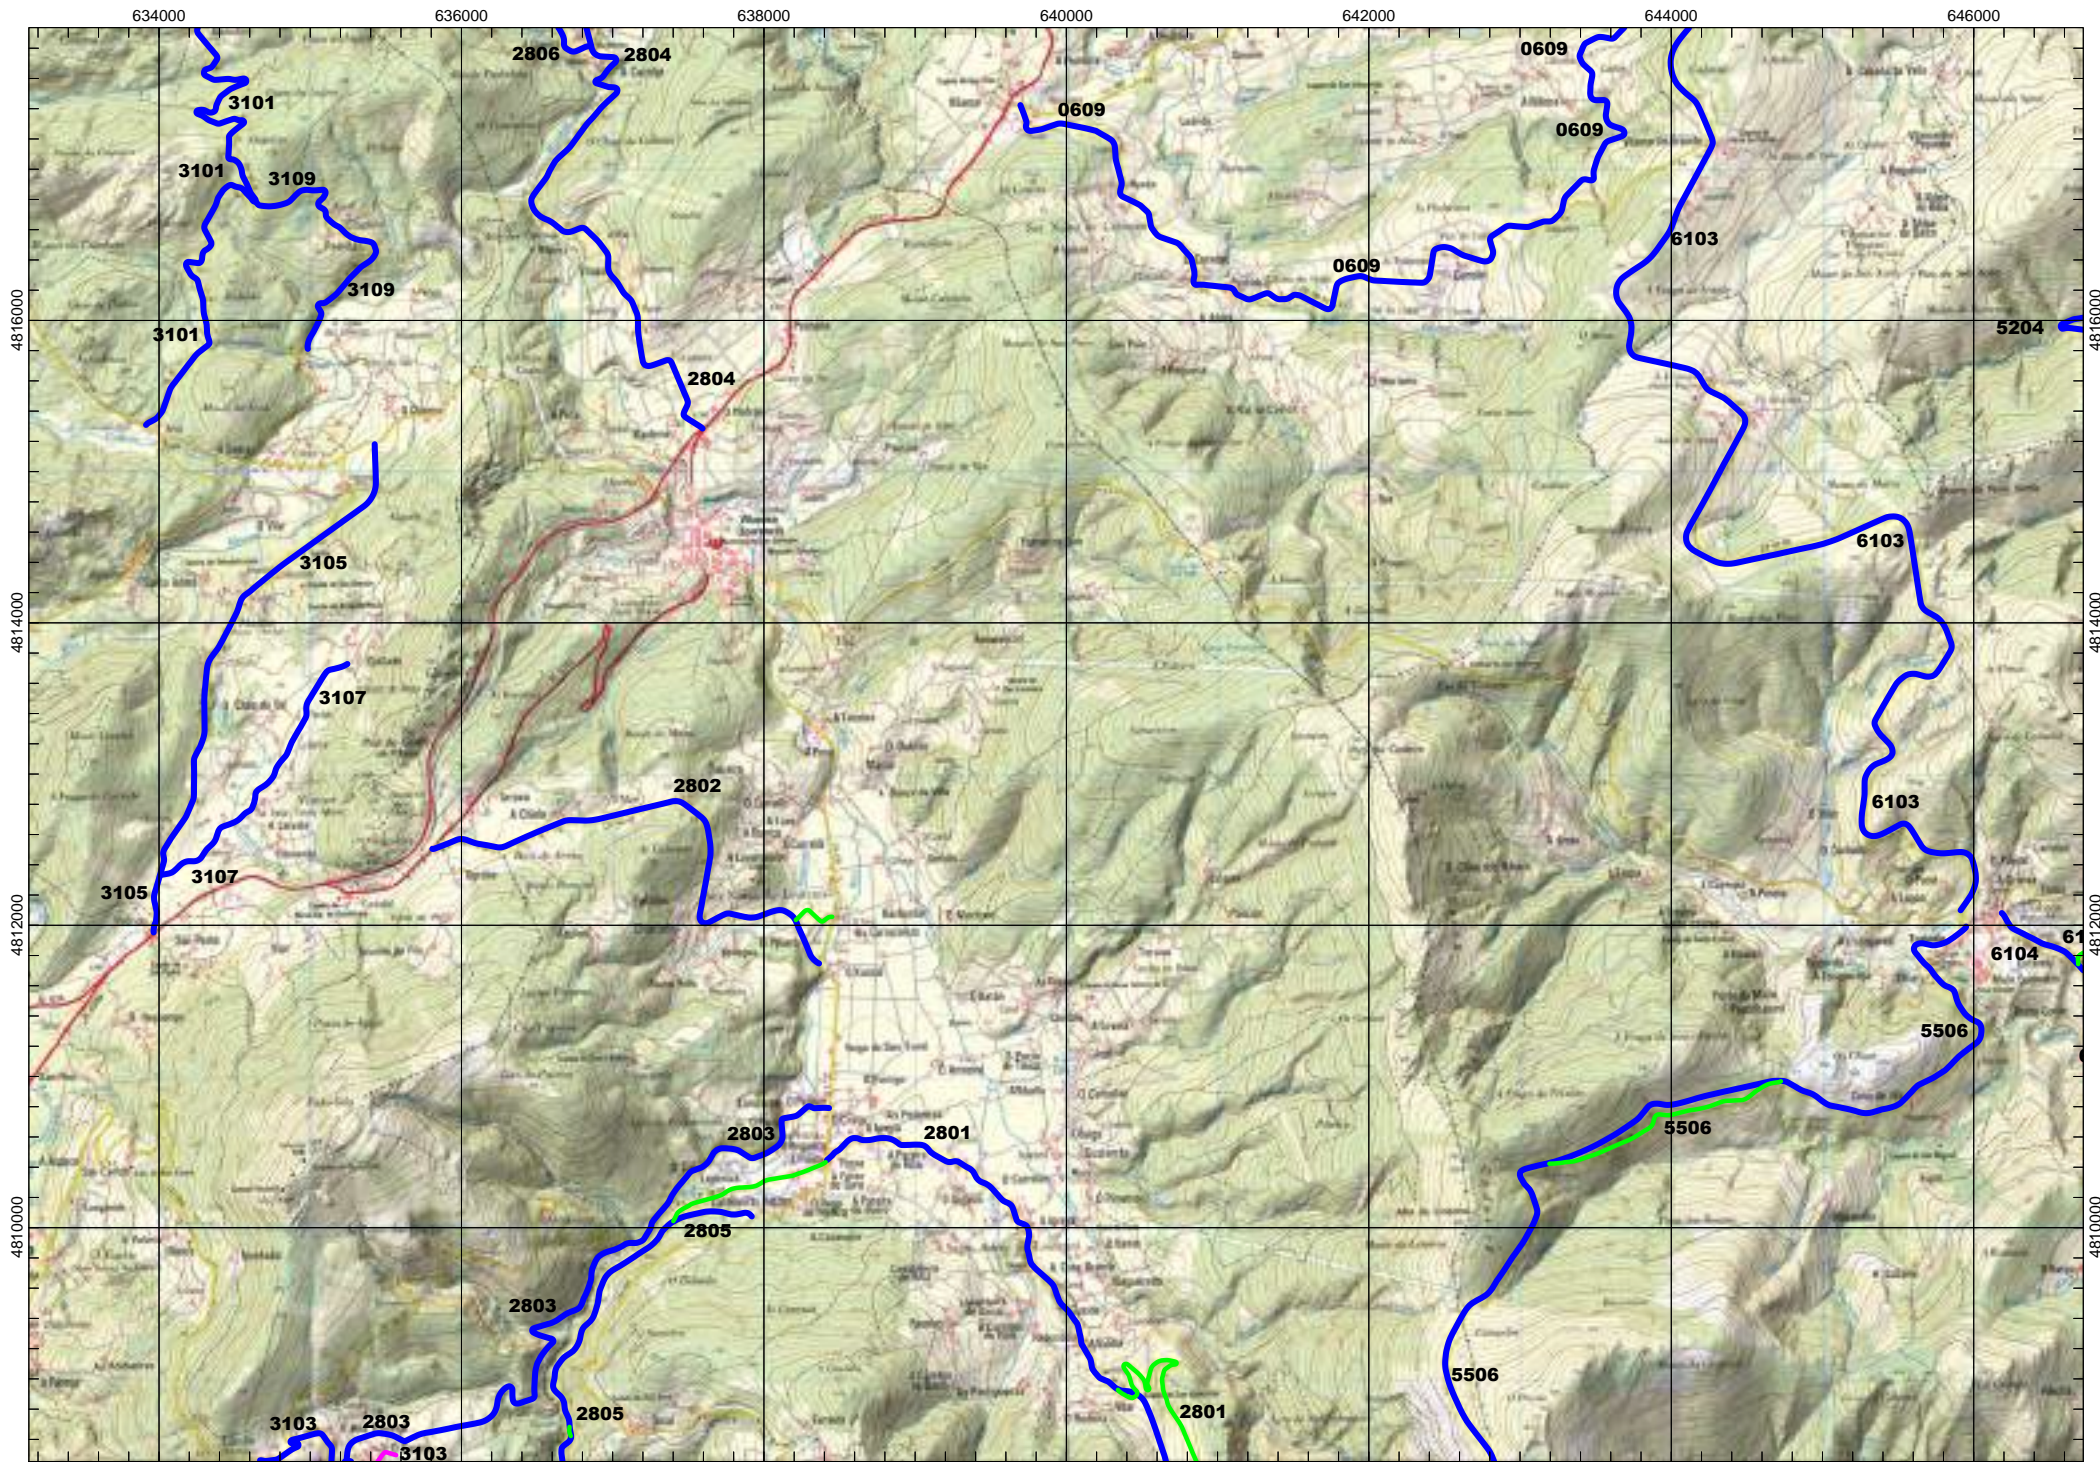

Tramos antiguos
Ramais

FOLLA IGN 23_4 Lanzós

ESCALA 1:50.000

0000 VÍAS DEPUTACIÓN PROVINCIAL

Tramos antiguos
Ramais

FOLLA IGN 24_1 Mondoñedo

ESCALA 1:50.000

0000