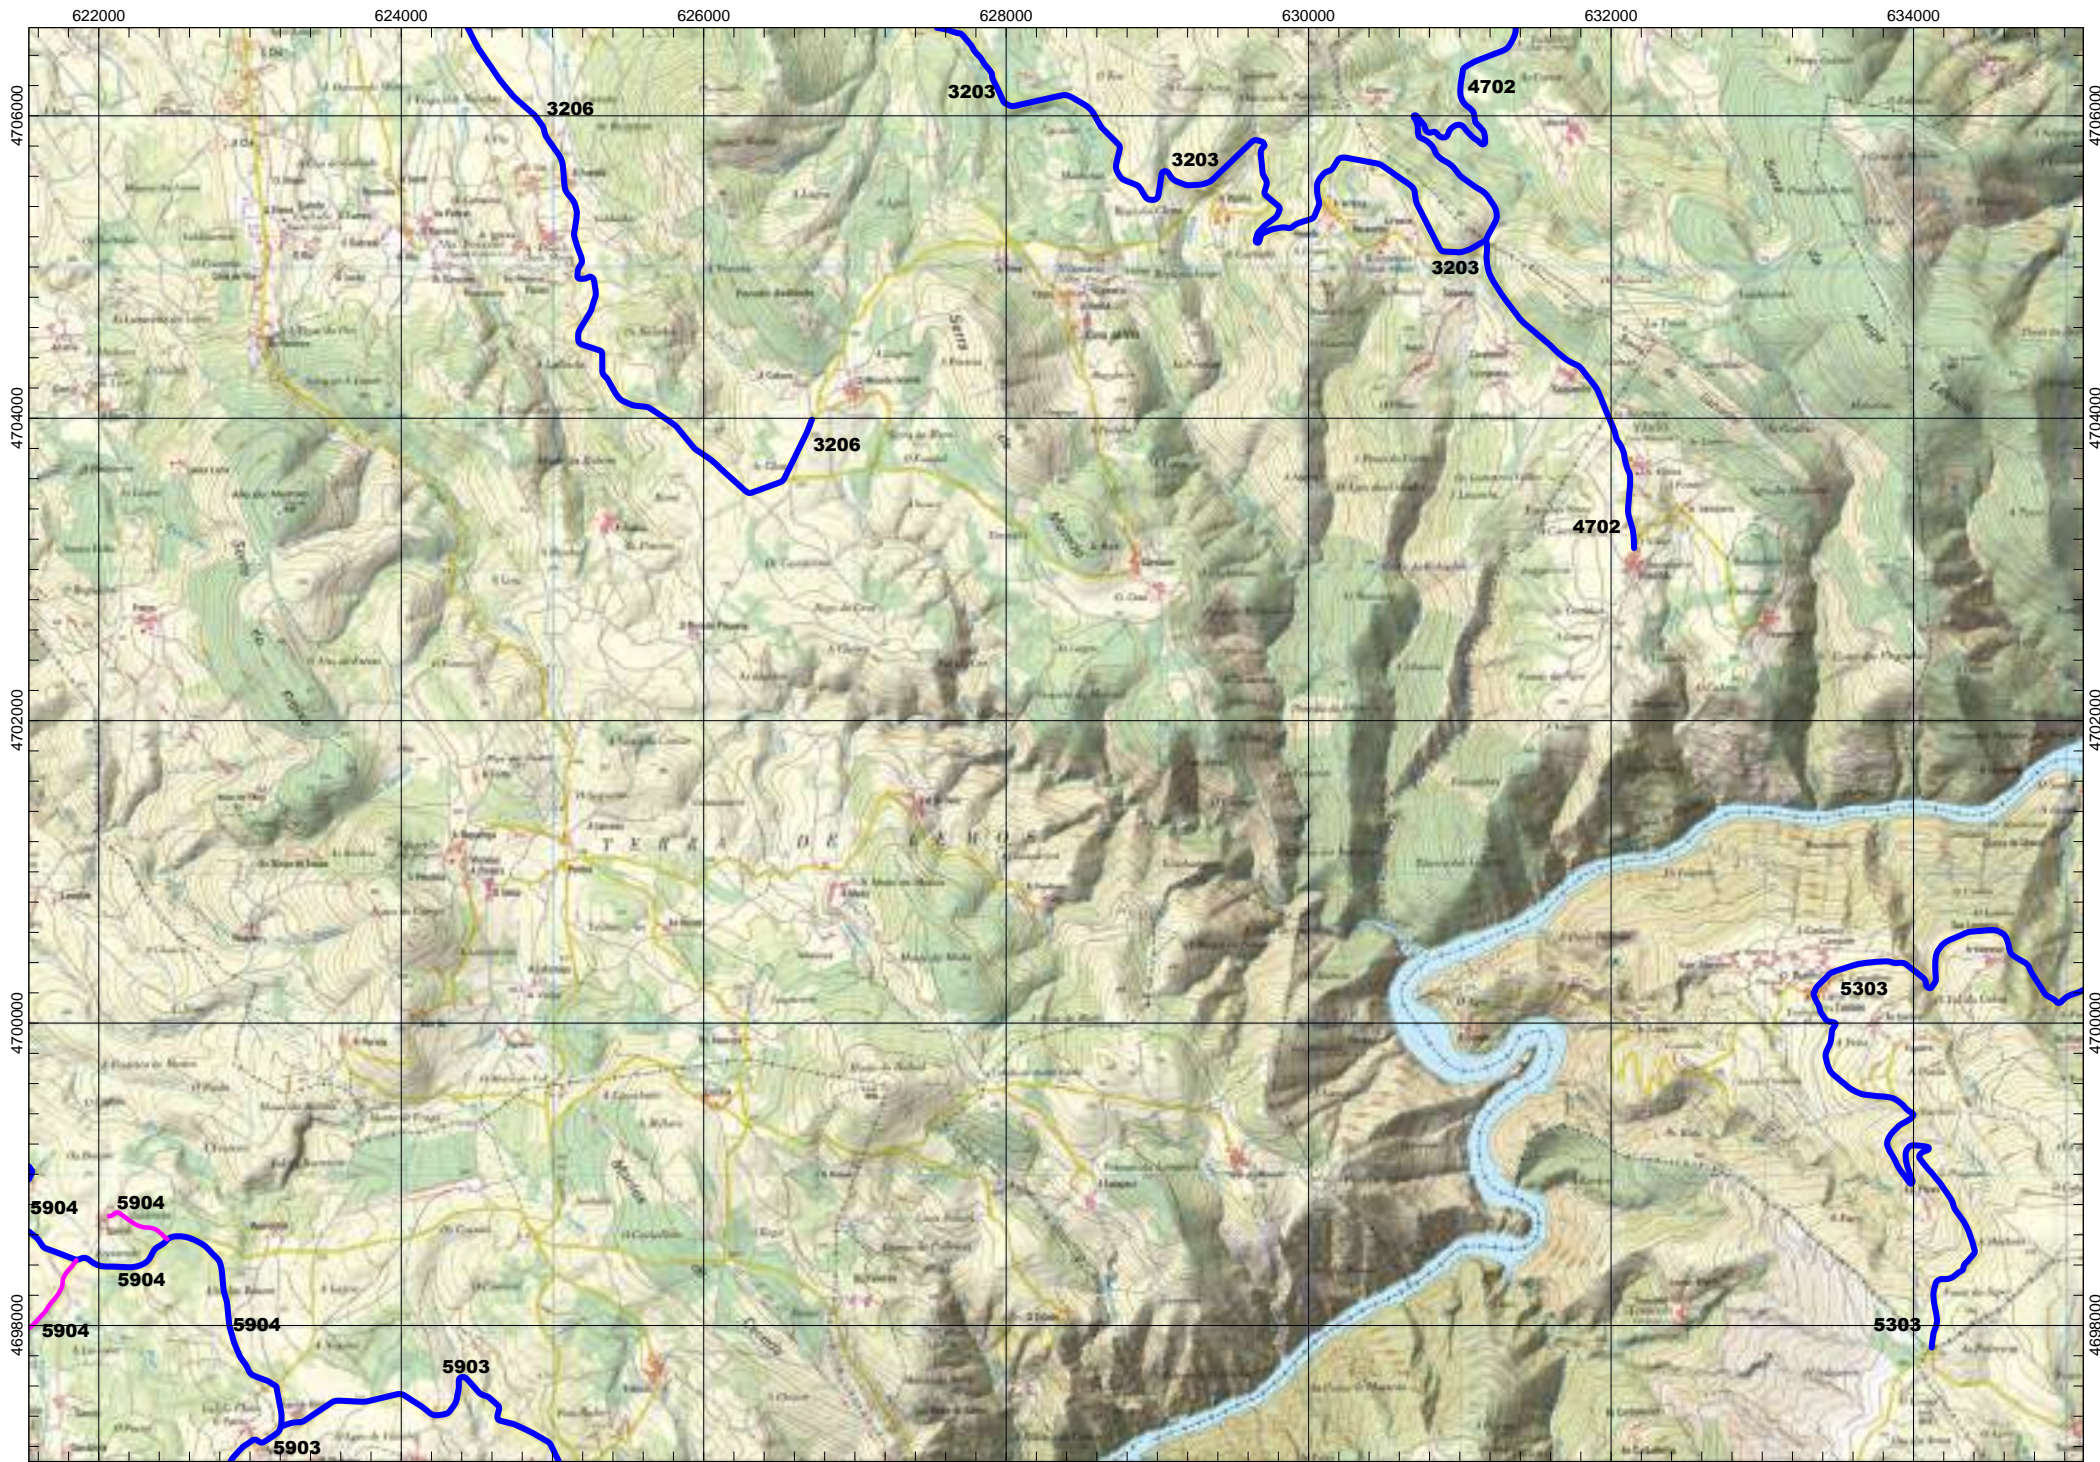

0000

VÍAS DEPUTACIÓN PROVINCIAL

Tramos antiguos

Ramais

FOLLA IGN 188_4 Parada de Sil

ESCALA 1:50.000

0000 VÍAS DEPUTACIÓN PROVINCIAL

Tramos antiguos
Ramais