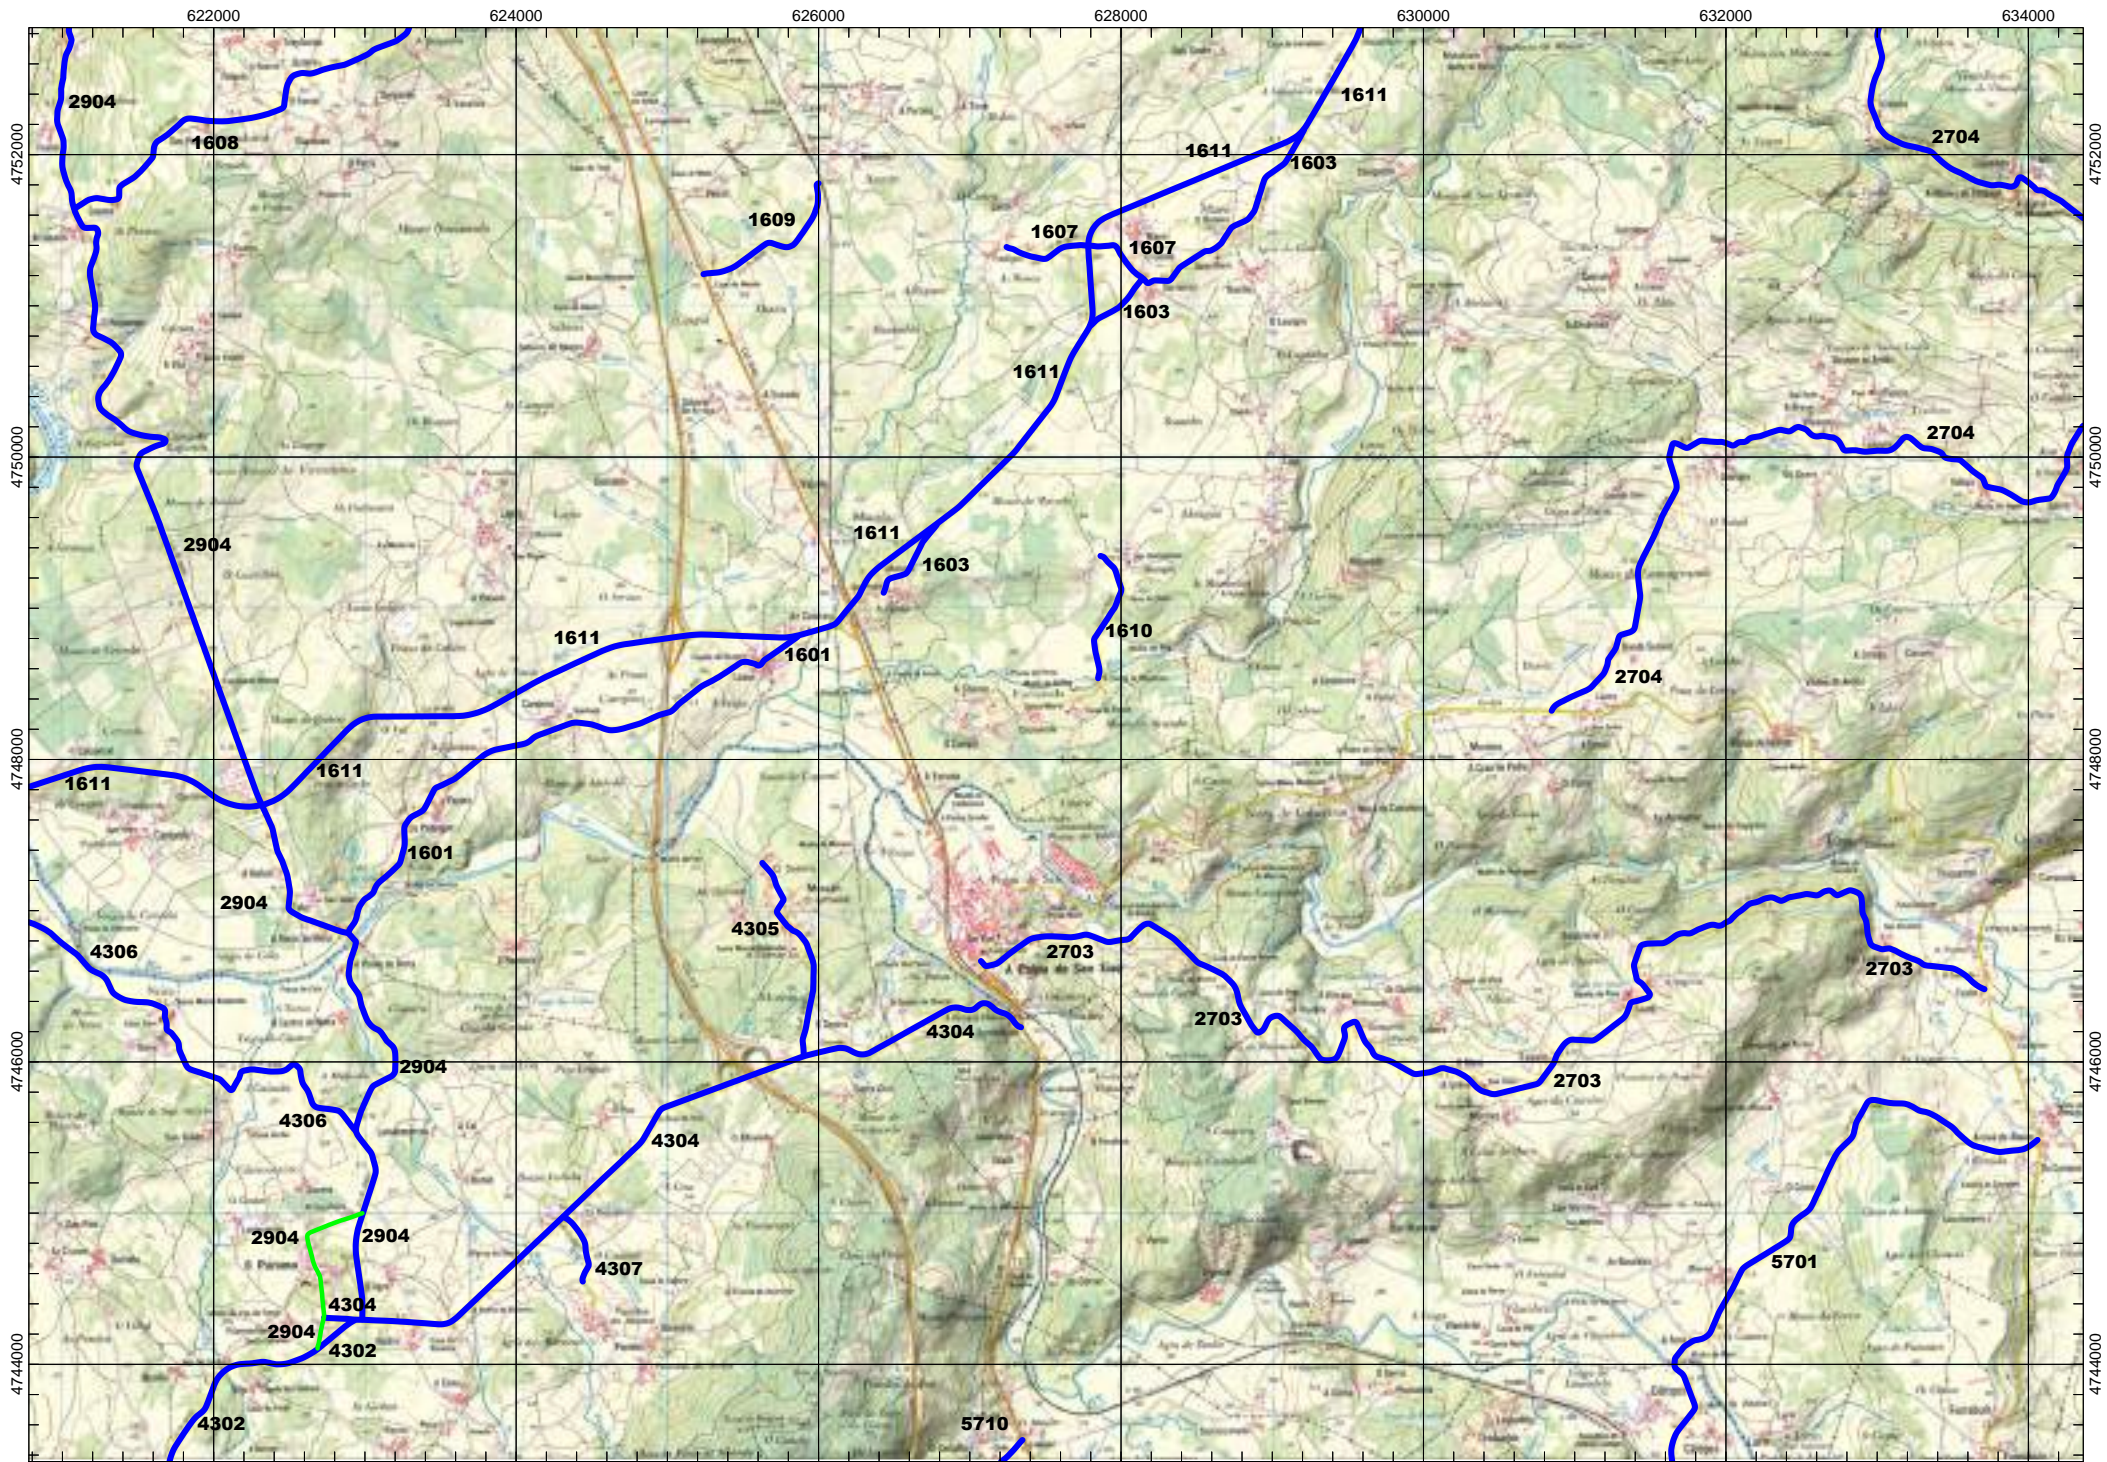

0000 VÍAS DEPUTACIÓN PROVINCIAL

Tramos antiguos
Ramais

FOLLA IGN 98_3 Pobra de San Xiao

ESCALA 1:50.000

0000

VÍAS DEPUTACIÓN PROVINCIAL

Tramos antiguos

Ramais