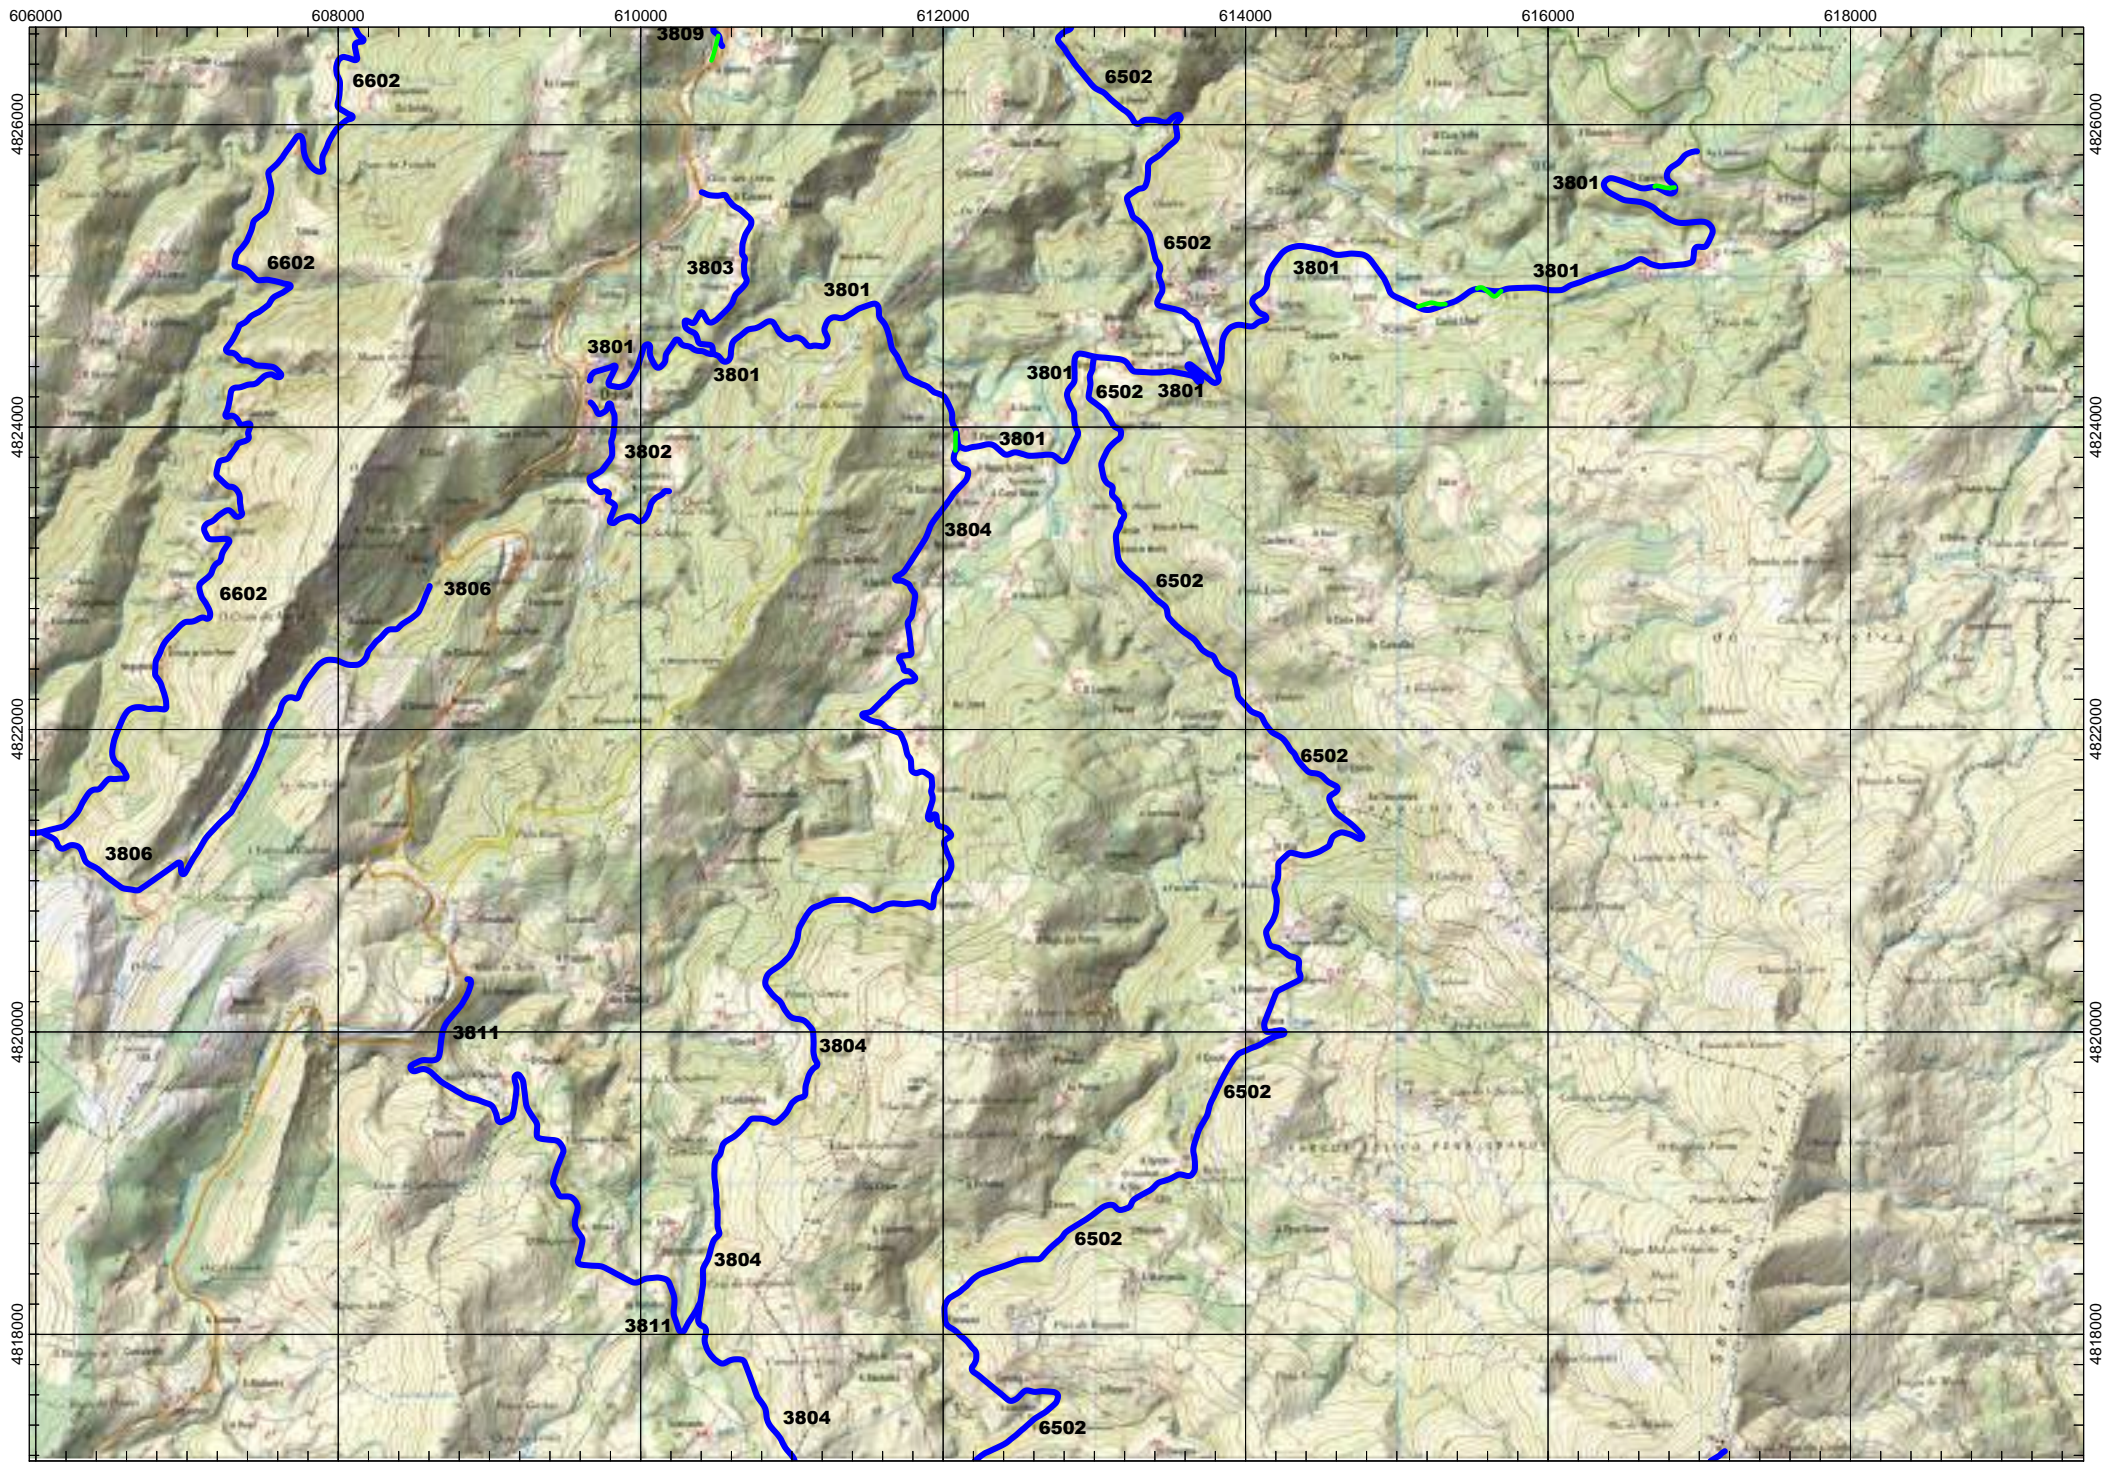

Tramos antiguos
Ramais

FOLLA IGN 8_2 Viveiro

ESCALA 1:50.000

0000

VÍAS DEPUTACIÓN PROVINCIAL

Tramos antiguos
Ramais

FOLLA IGN 8_3 Ambosores

ESCALA 1:50.000