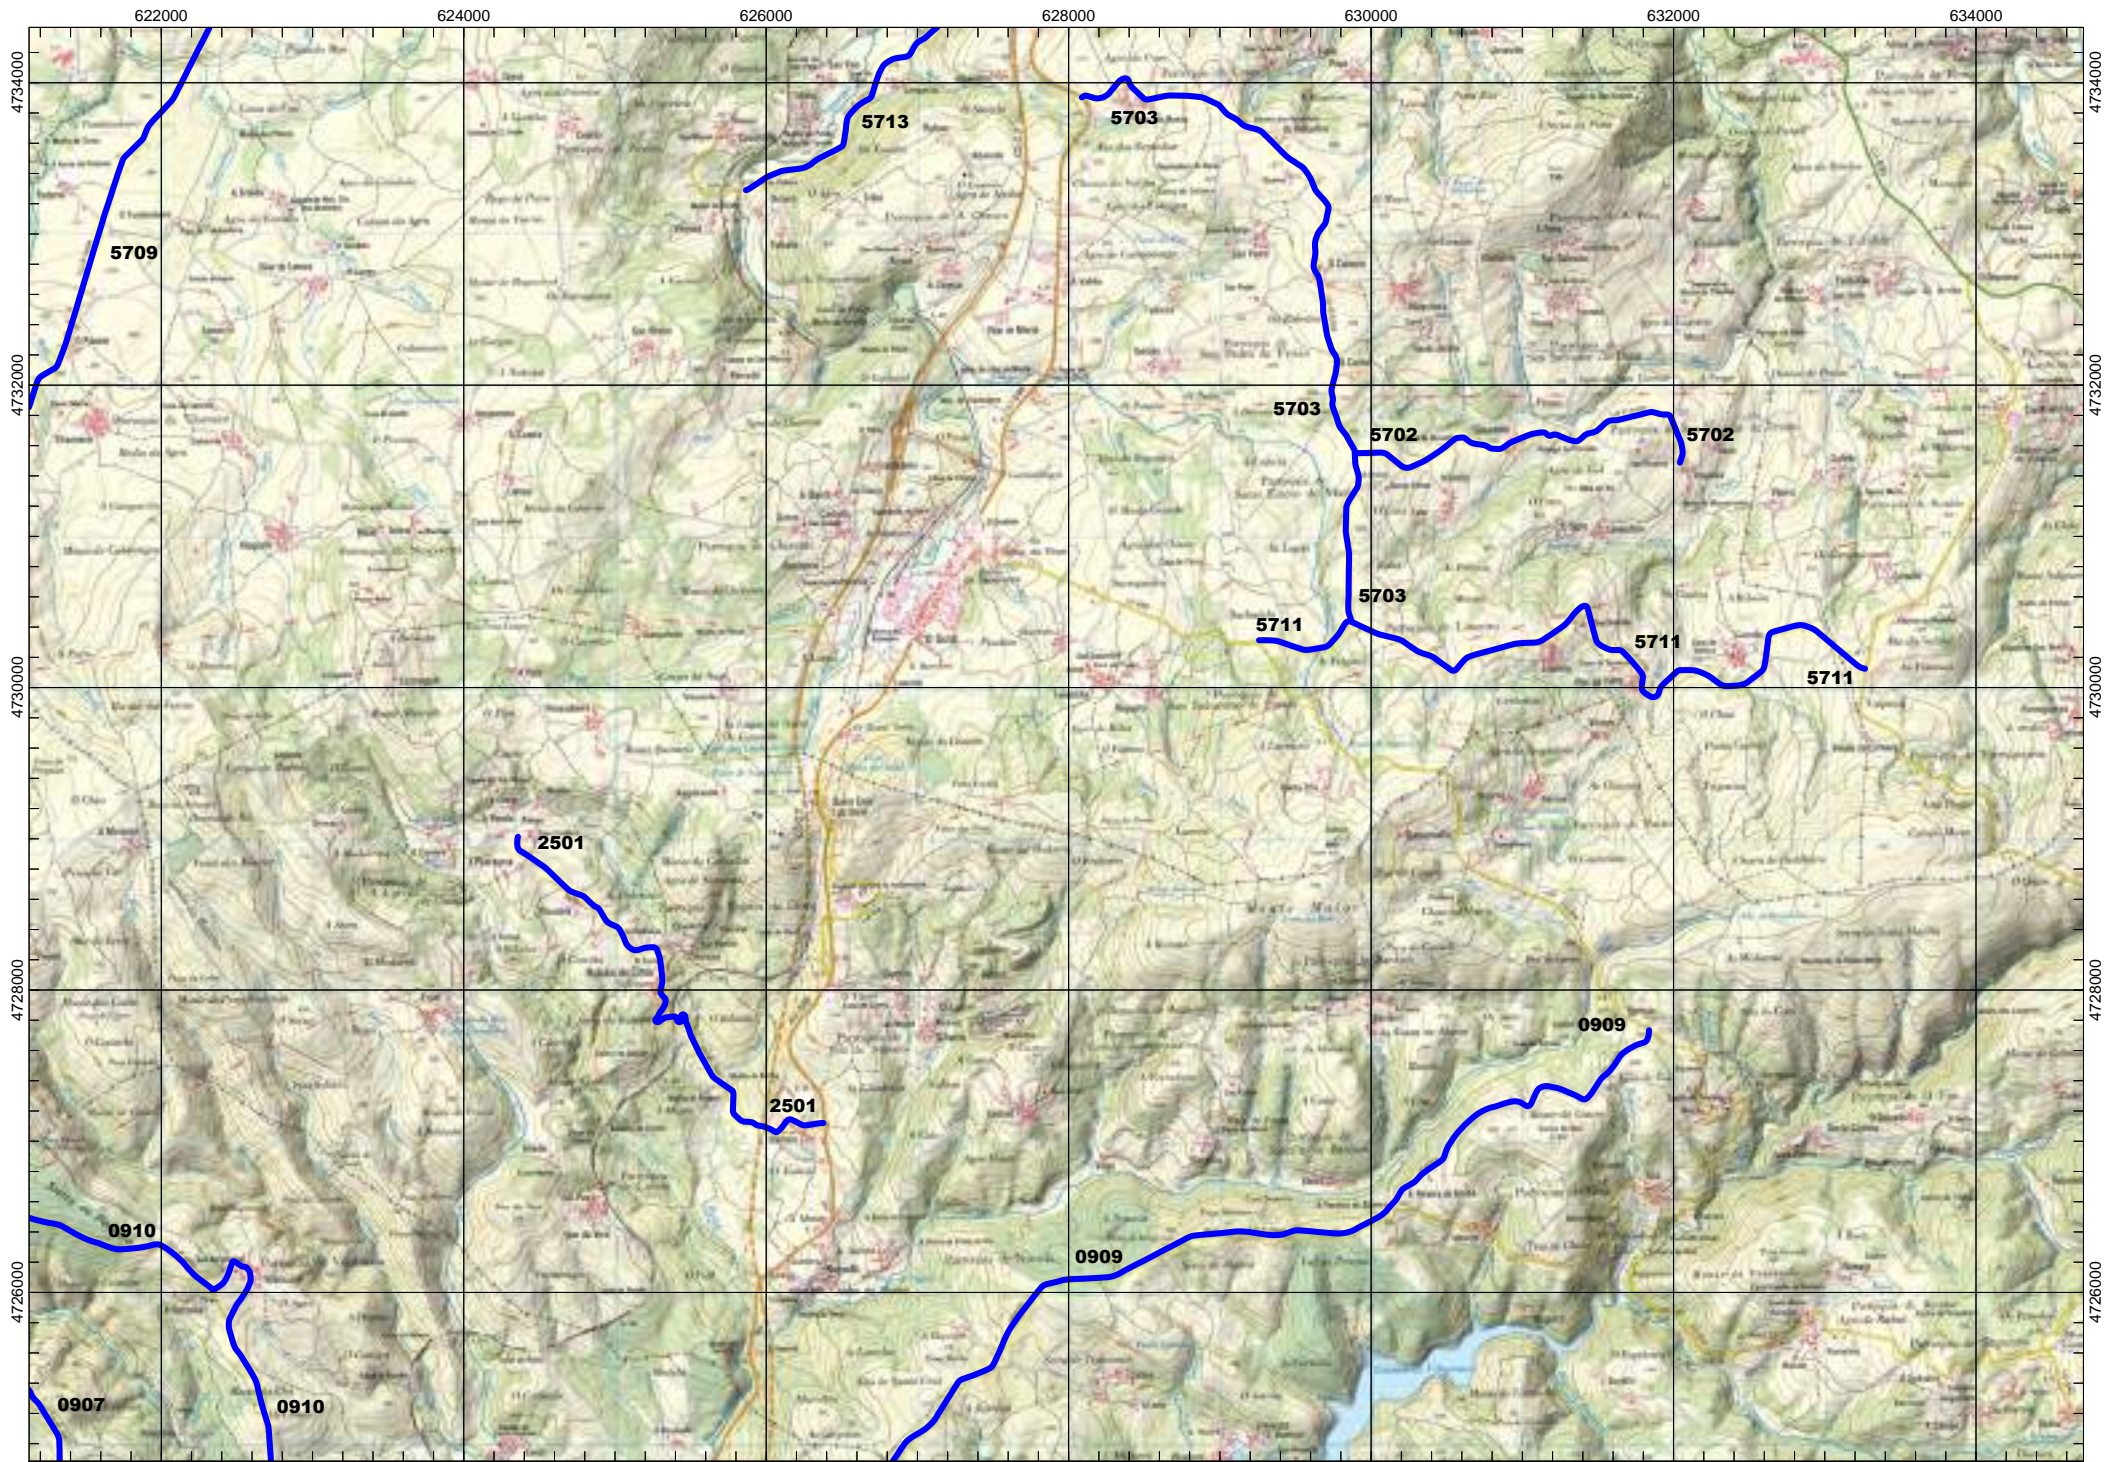

ESCALA 1:50.000

VÍAS DEPUTACIÓN PROVINCIAL

- Tramos antiguos
- Ramais

FOLLA IGN 124_3 Oural

ESCALA 1:50.000

0000 VIAS DEPUTACION PROVINCIAL

Tramos antiguos
Ramais

FOLLA IGN 124_4 Samos