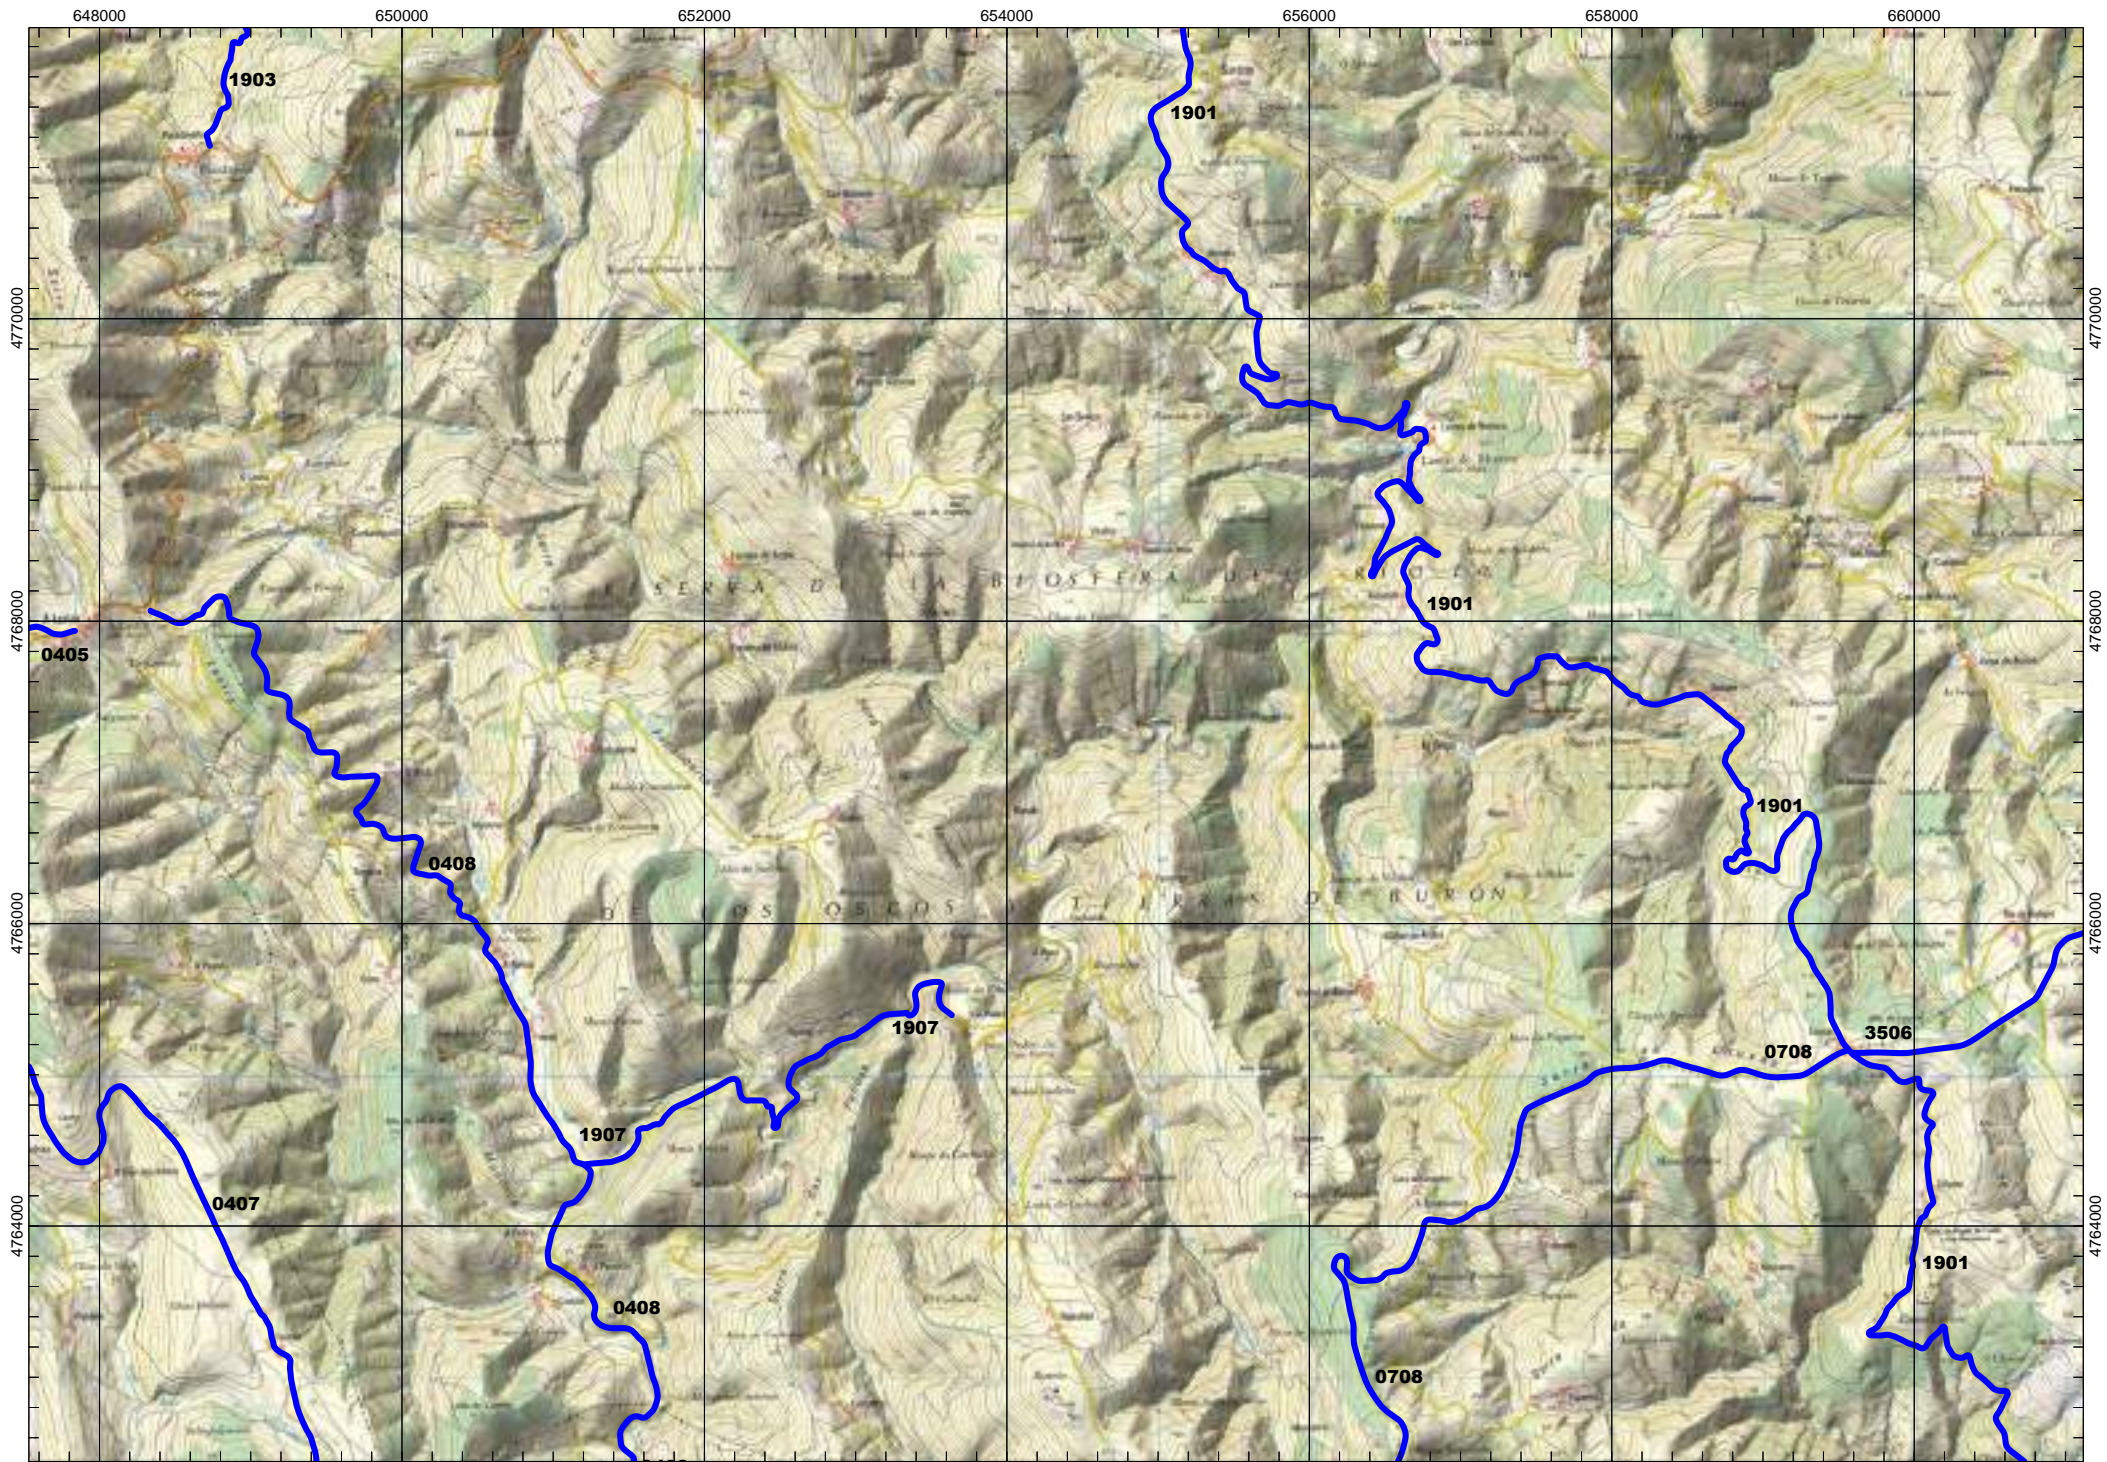

0000 VIAS DEPUTACION PROVINCIAL

Tramos antigos

Ramais

FOLLA IGN 74_3 Lamas de Moreira

ESCALA 1:50.000