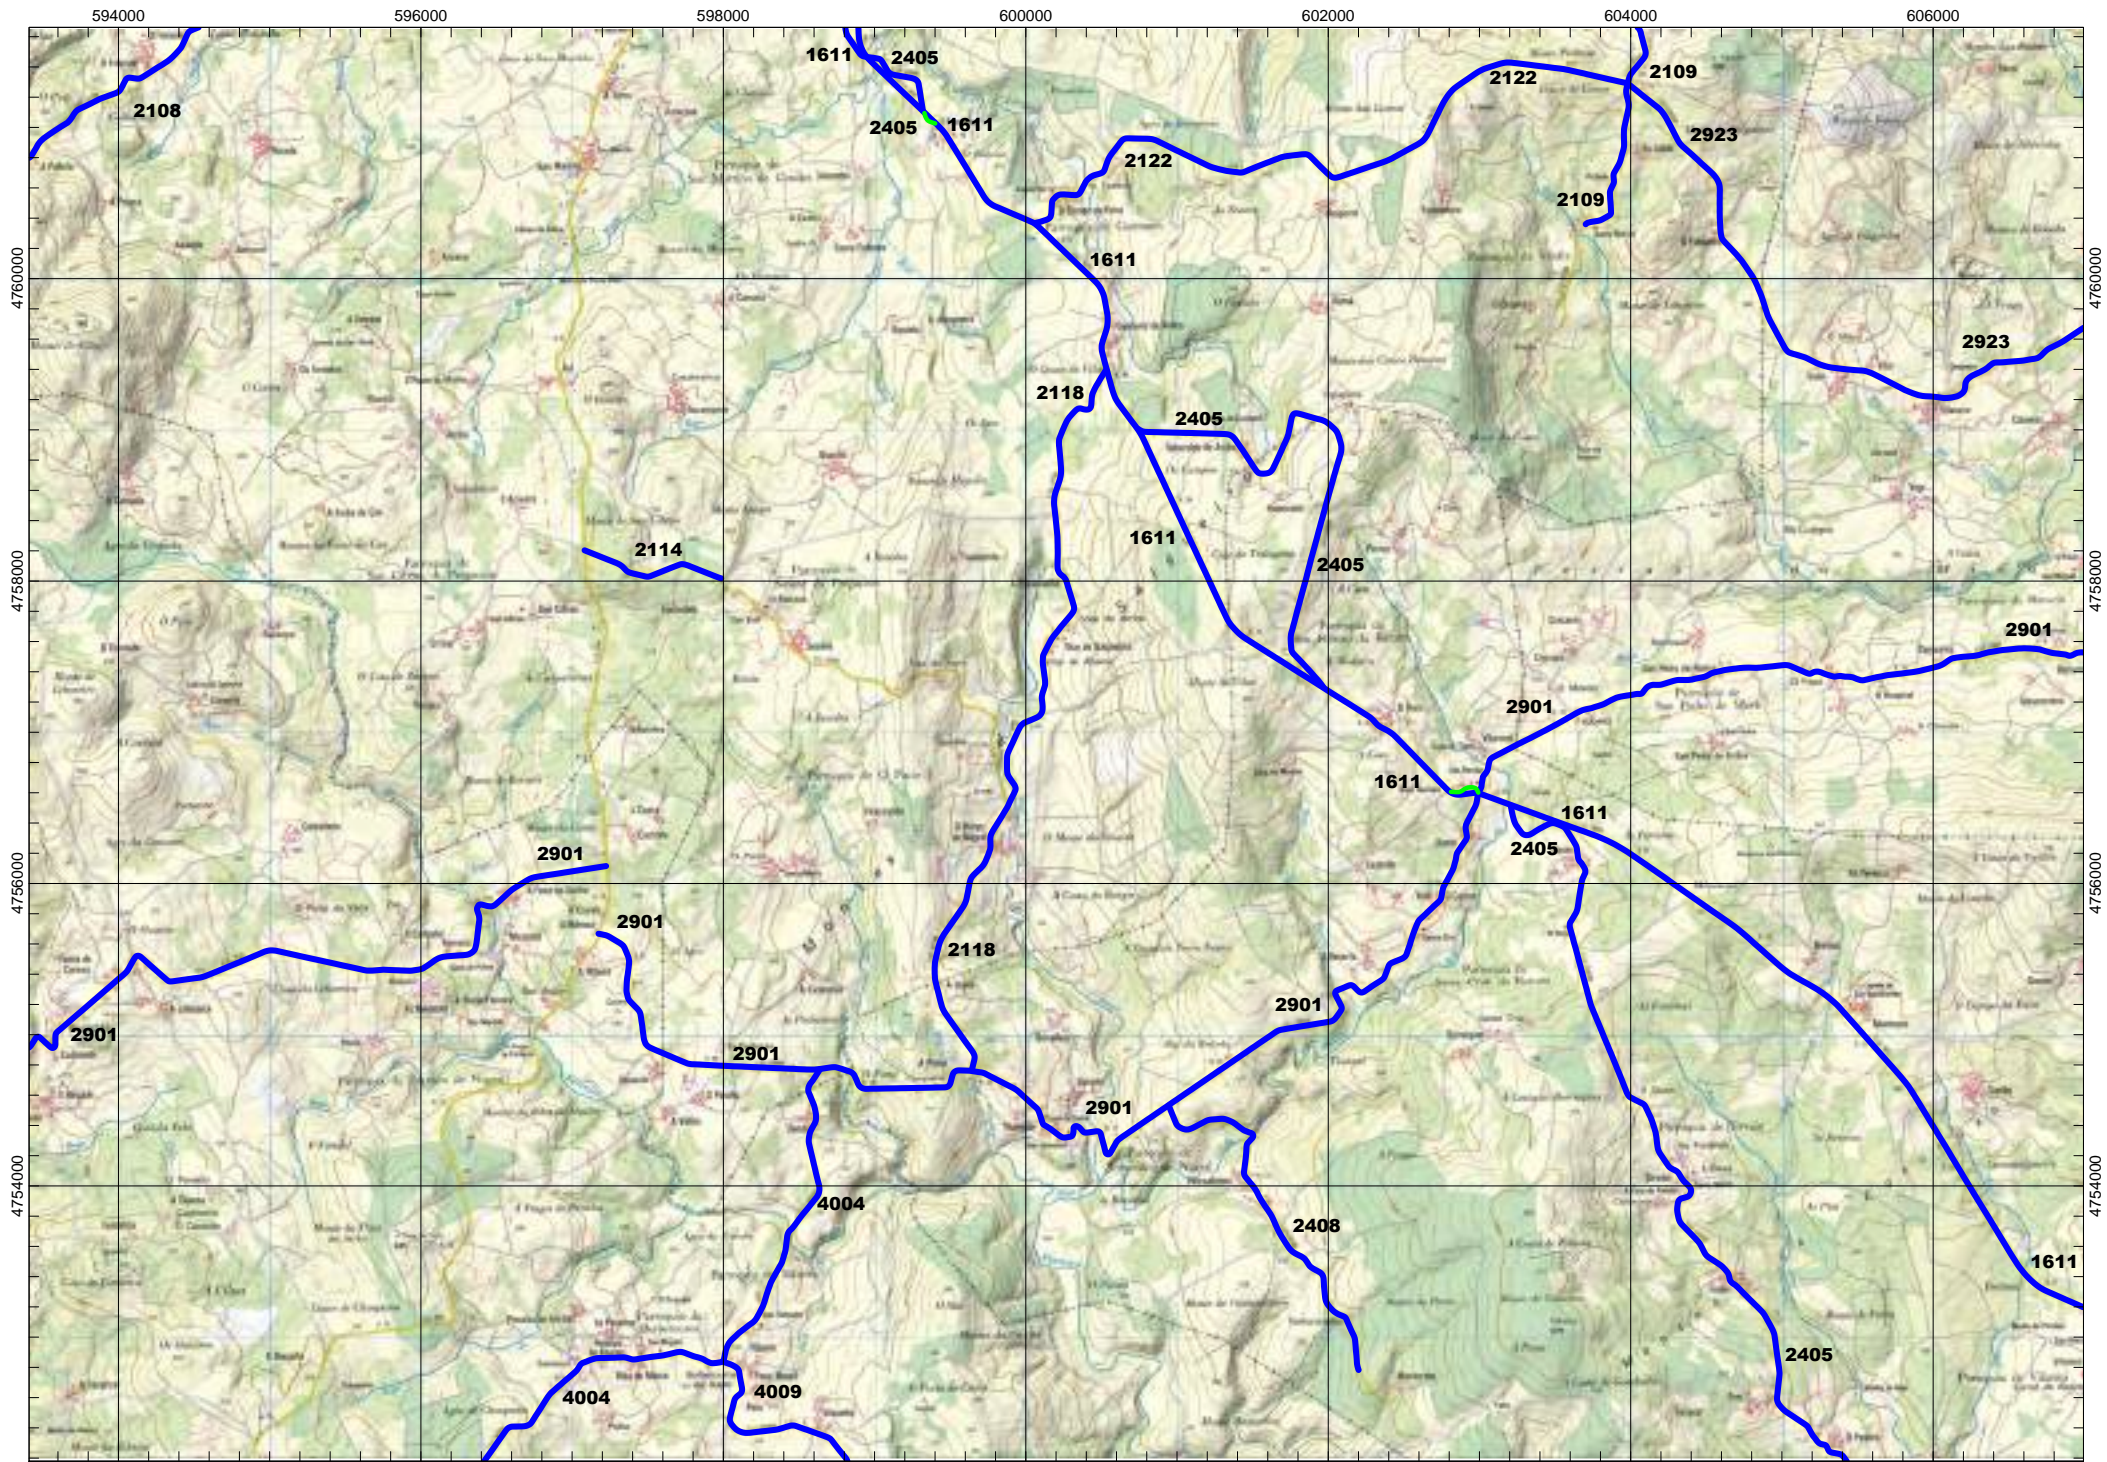

0000 VÍAS DEPUTACIÓN PROVINCIAL

Tramos antigos
Ramais

FOLLA IGN 97_1 Condes

ESCALA 1:50.000