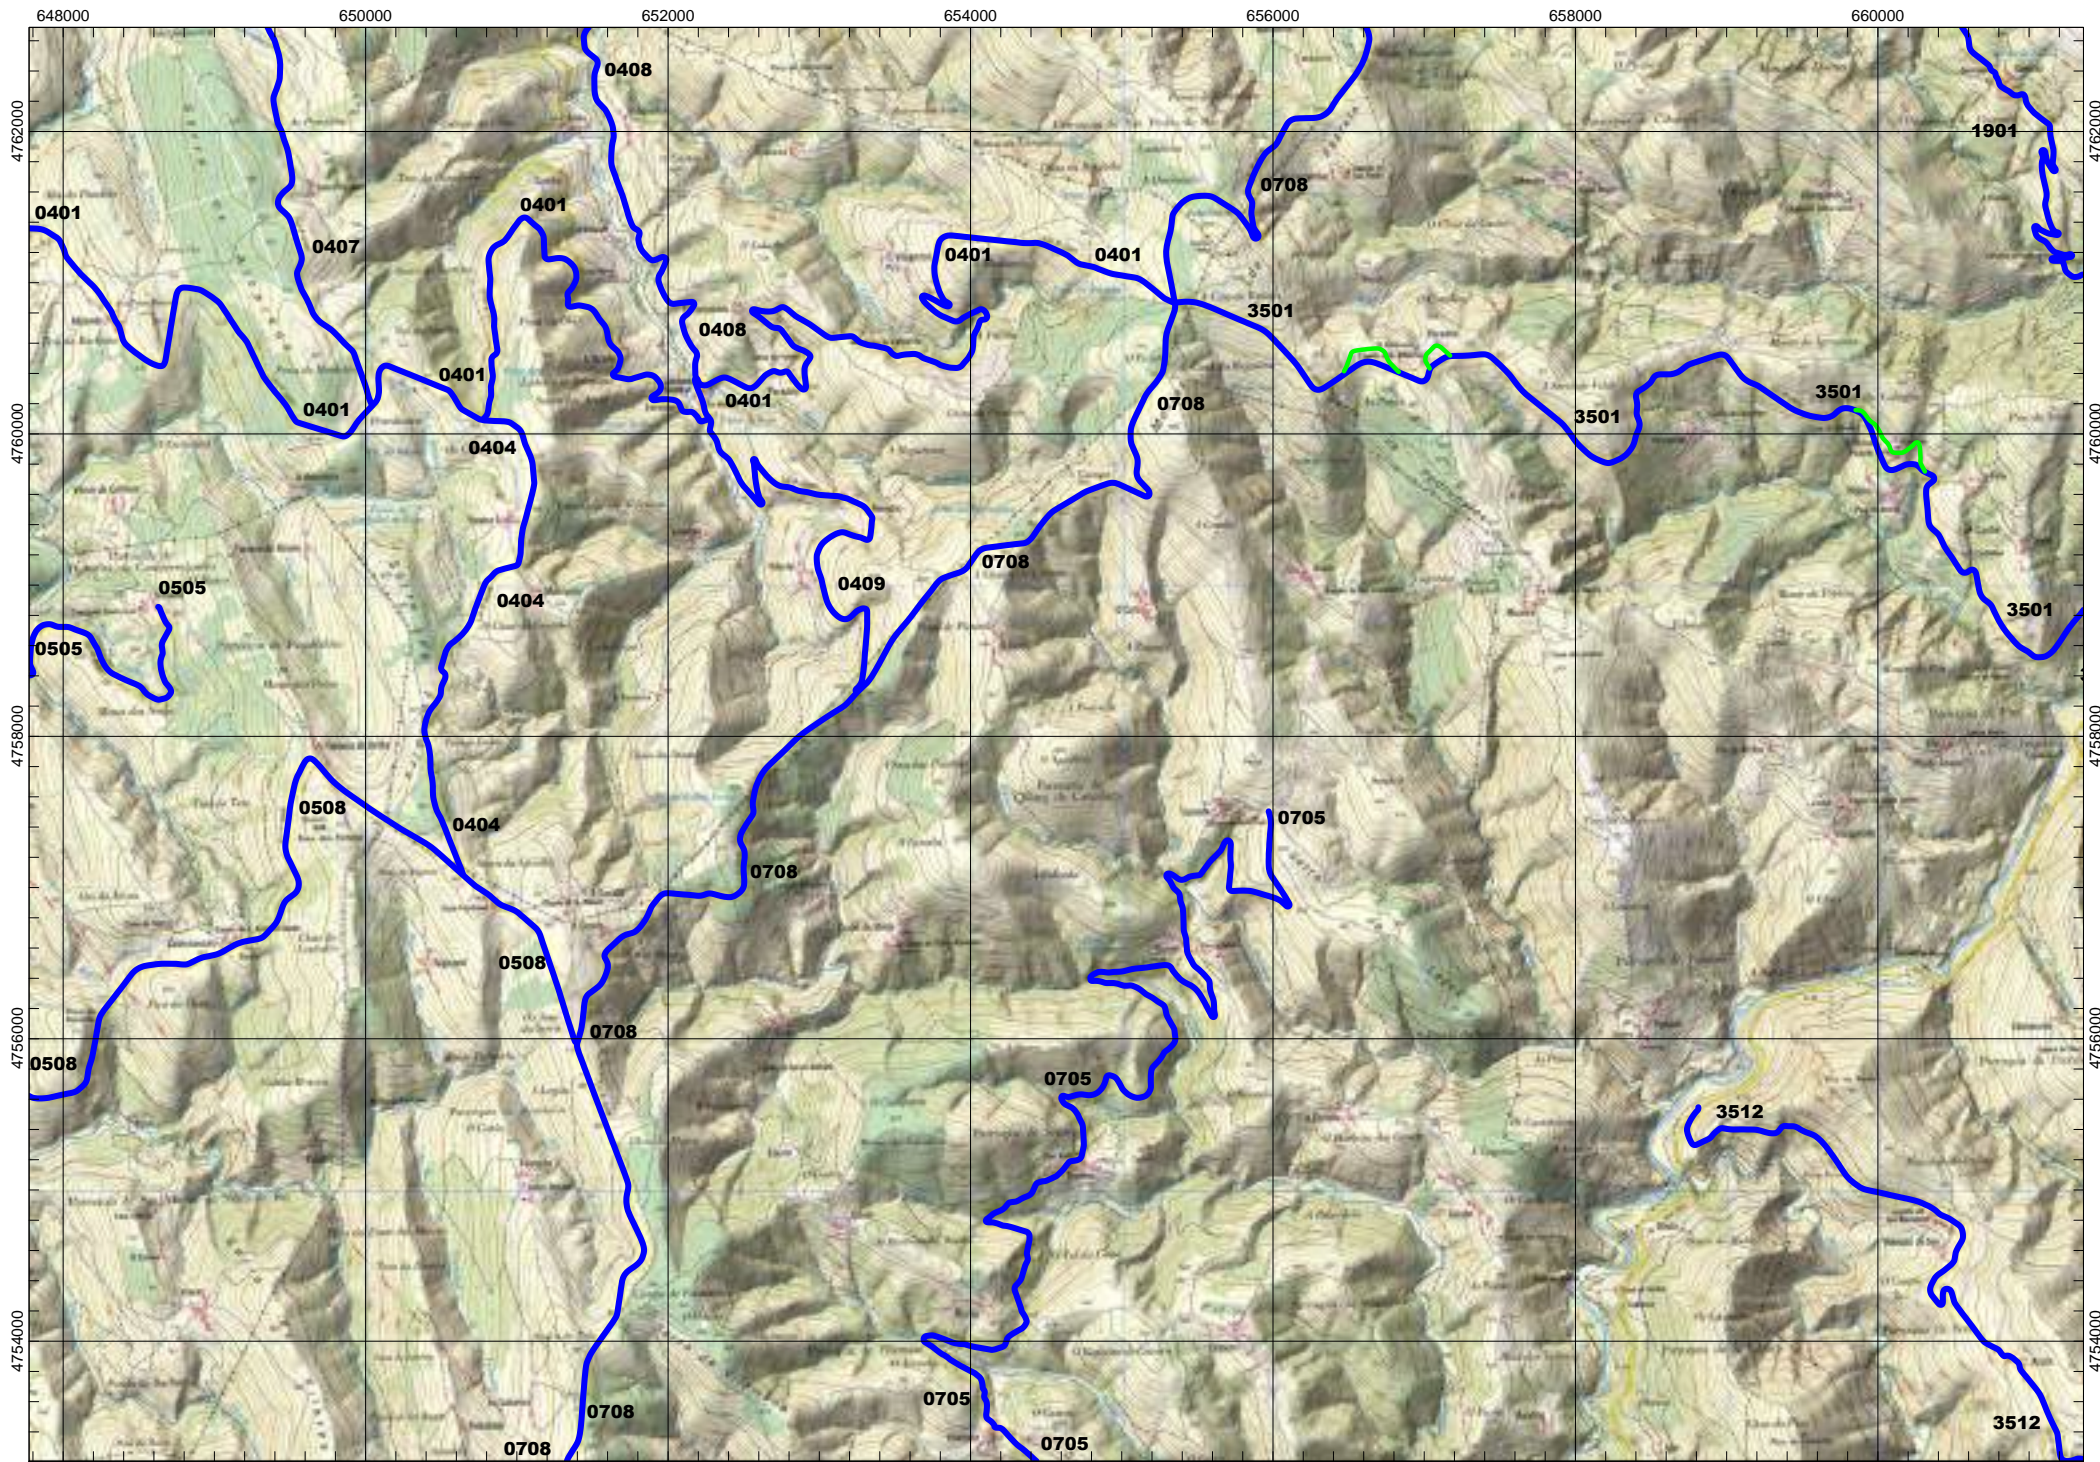

0000 VÍAS DEPUTACIÓN PROVINCIAL

Tramos antiguos
Ramais

FOLLA IGN 99_1 Córneas

ESCALA 1:50.000