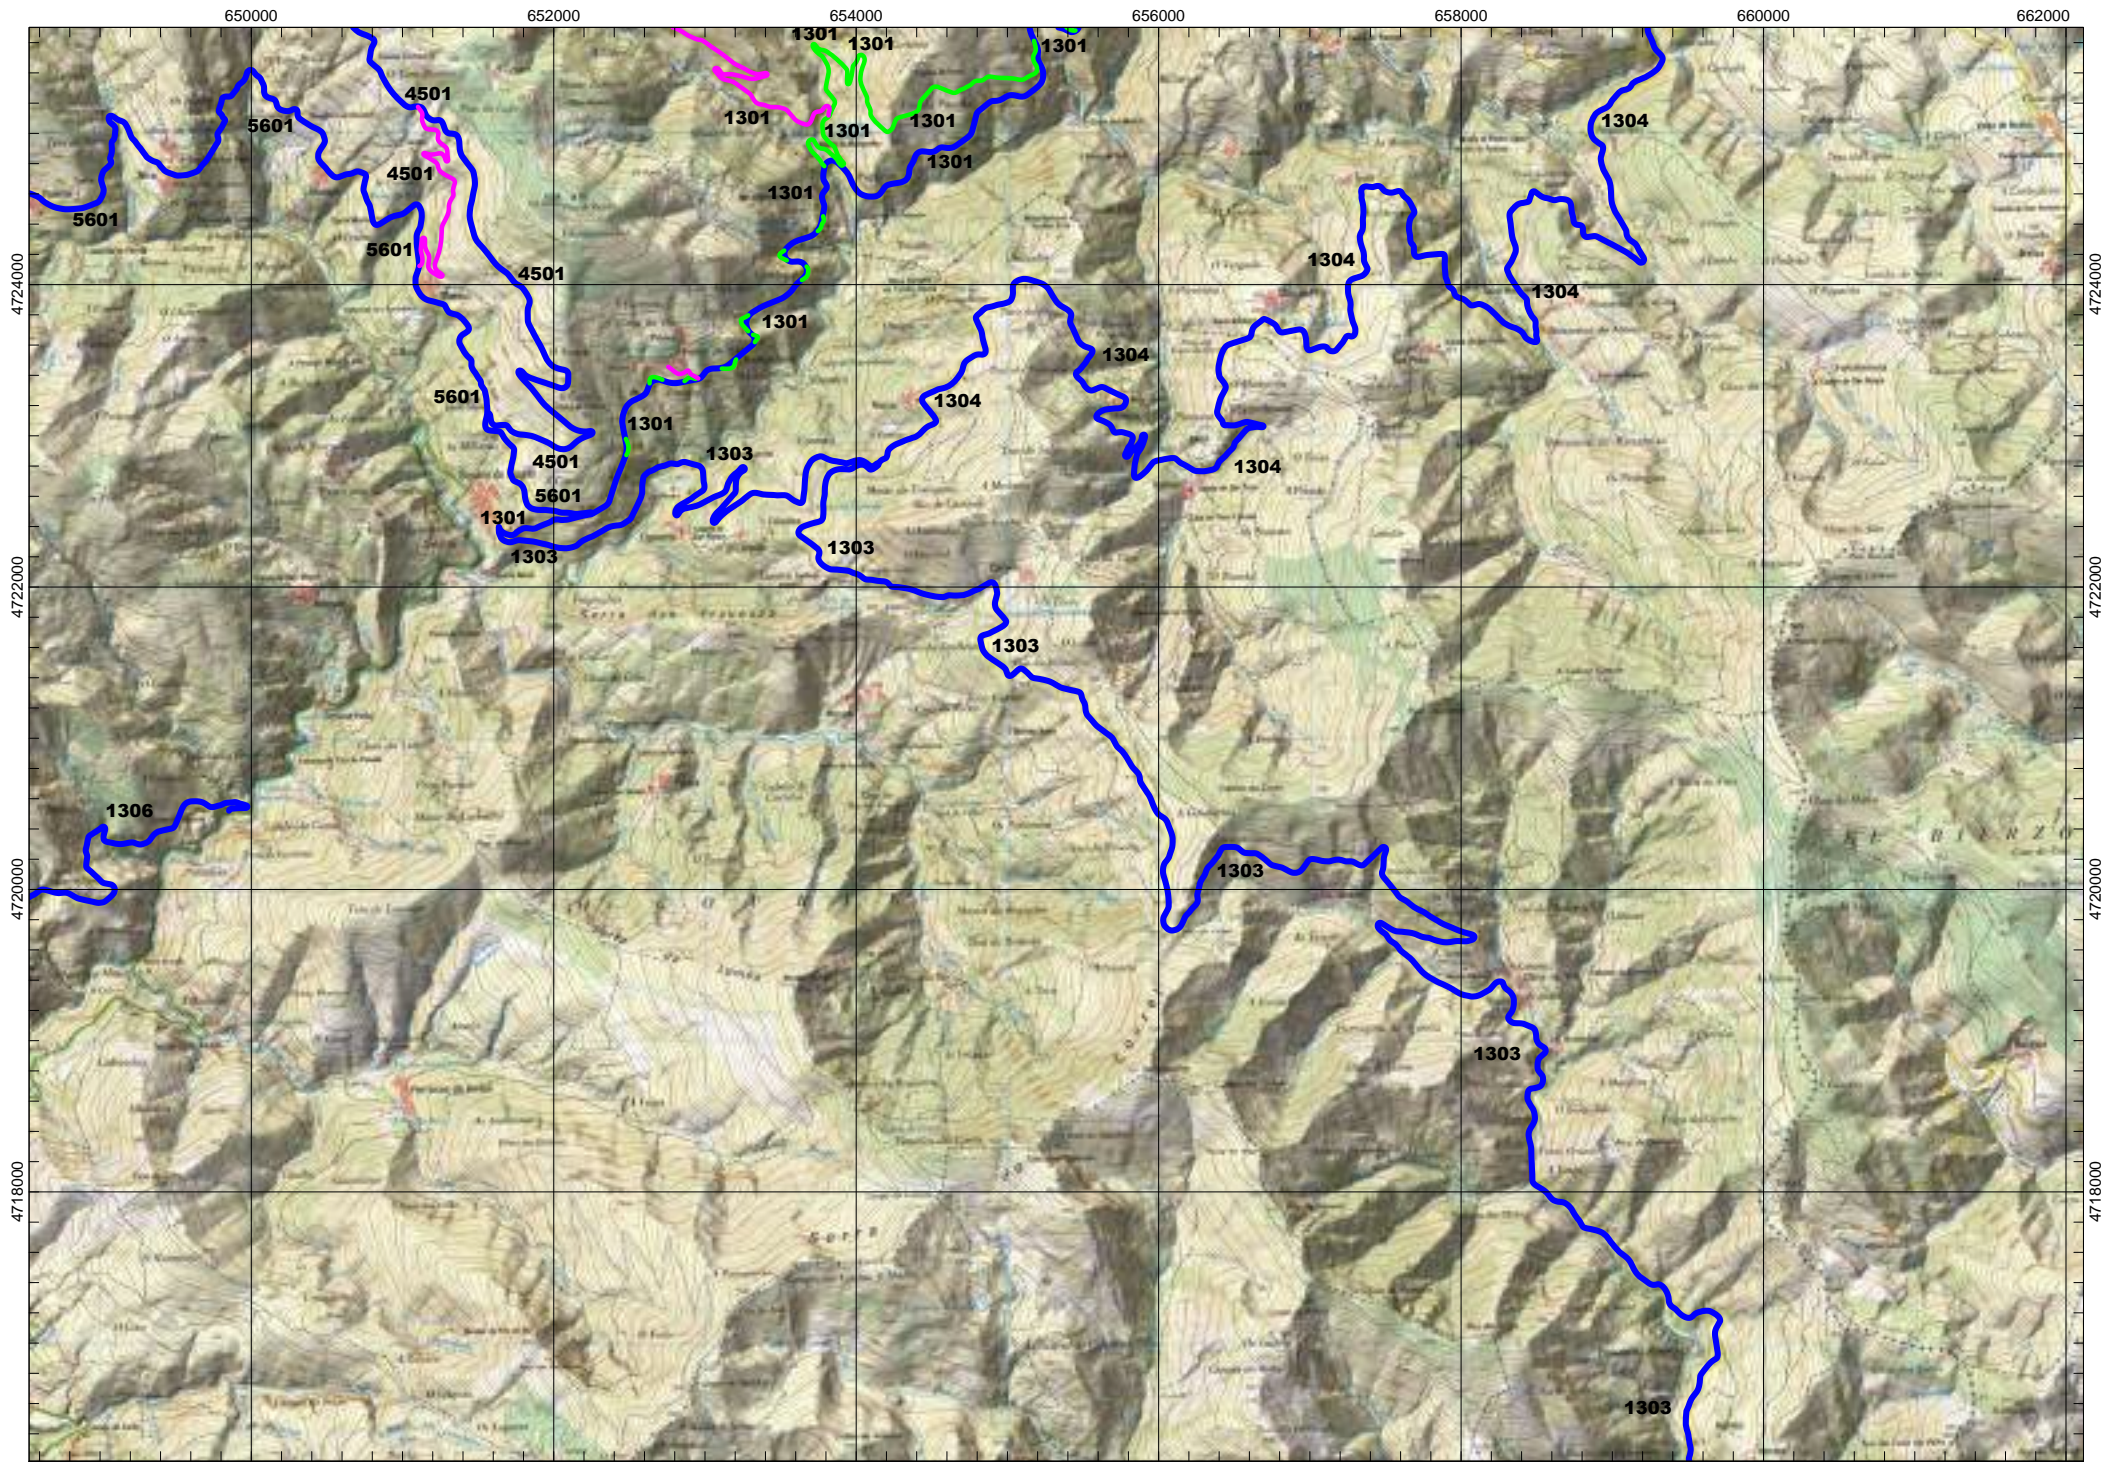

Tramos antiguos
Ramais

FOLLA IGN 156_3 Monforte de Lemos

ESCALA 1:50.000

0000 VÍAS DEPUTACIÓN PROVINCIAL

Tramos antiguos
Ramais

FOLLA IGN 156_4 Salcedo

ESCALA 1:50.000

0000 VÍAS DEPUTACIÓN PROVINCIAL