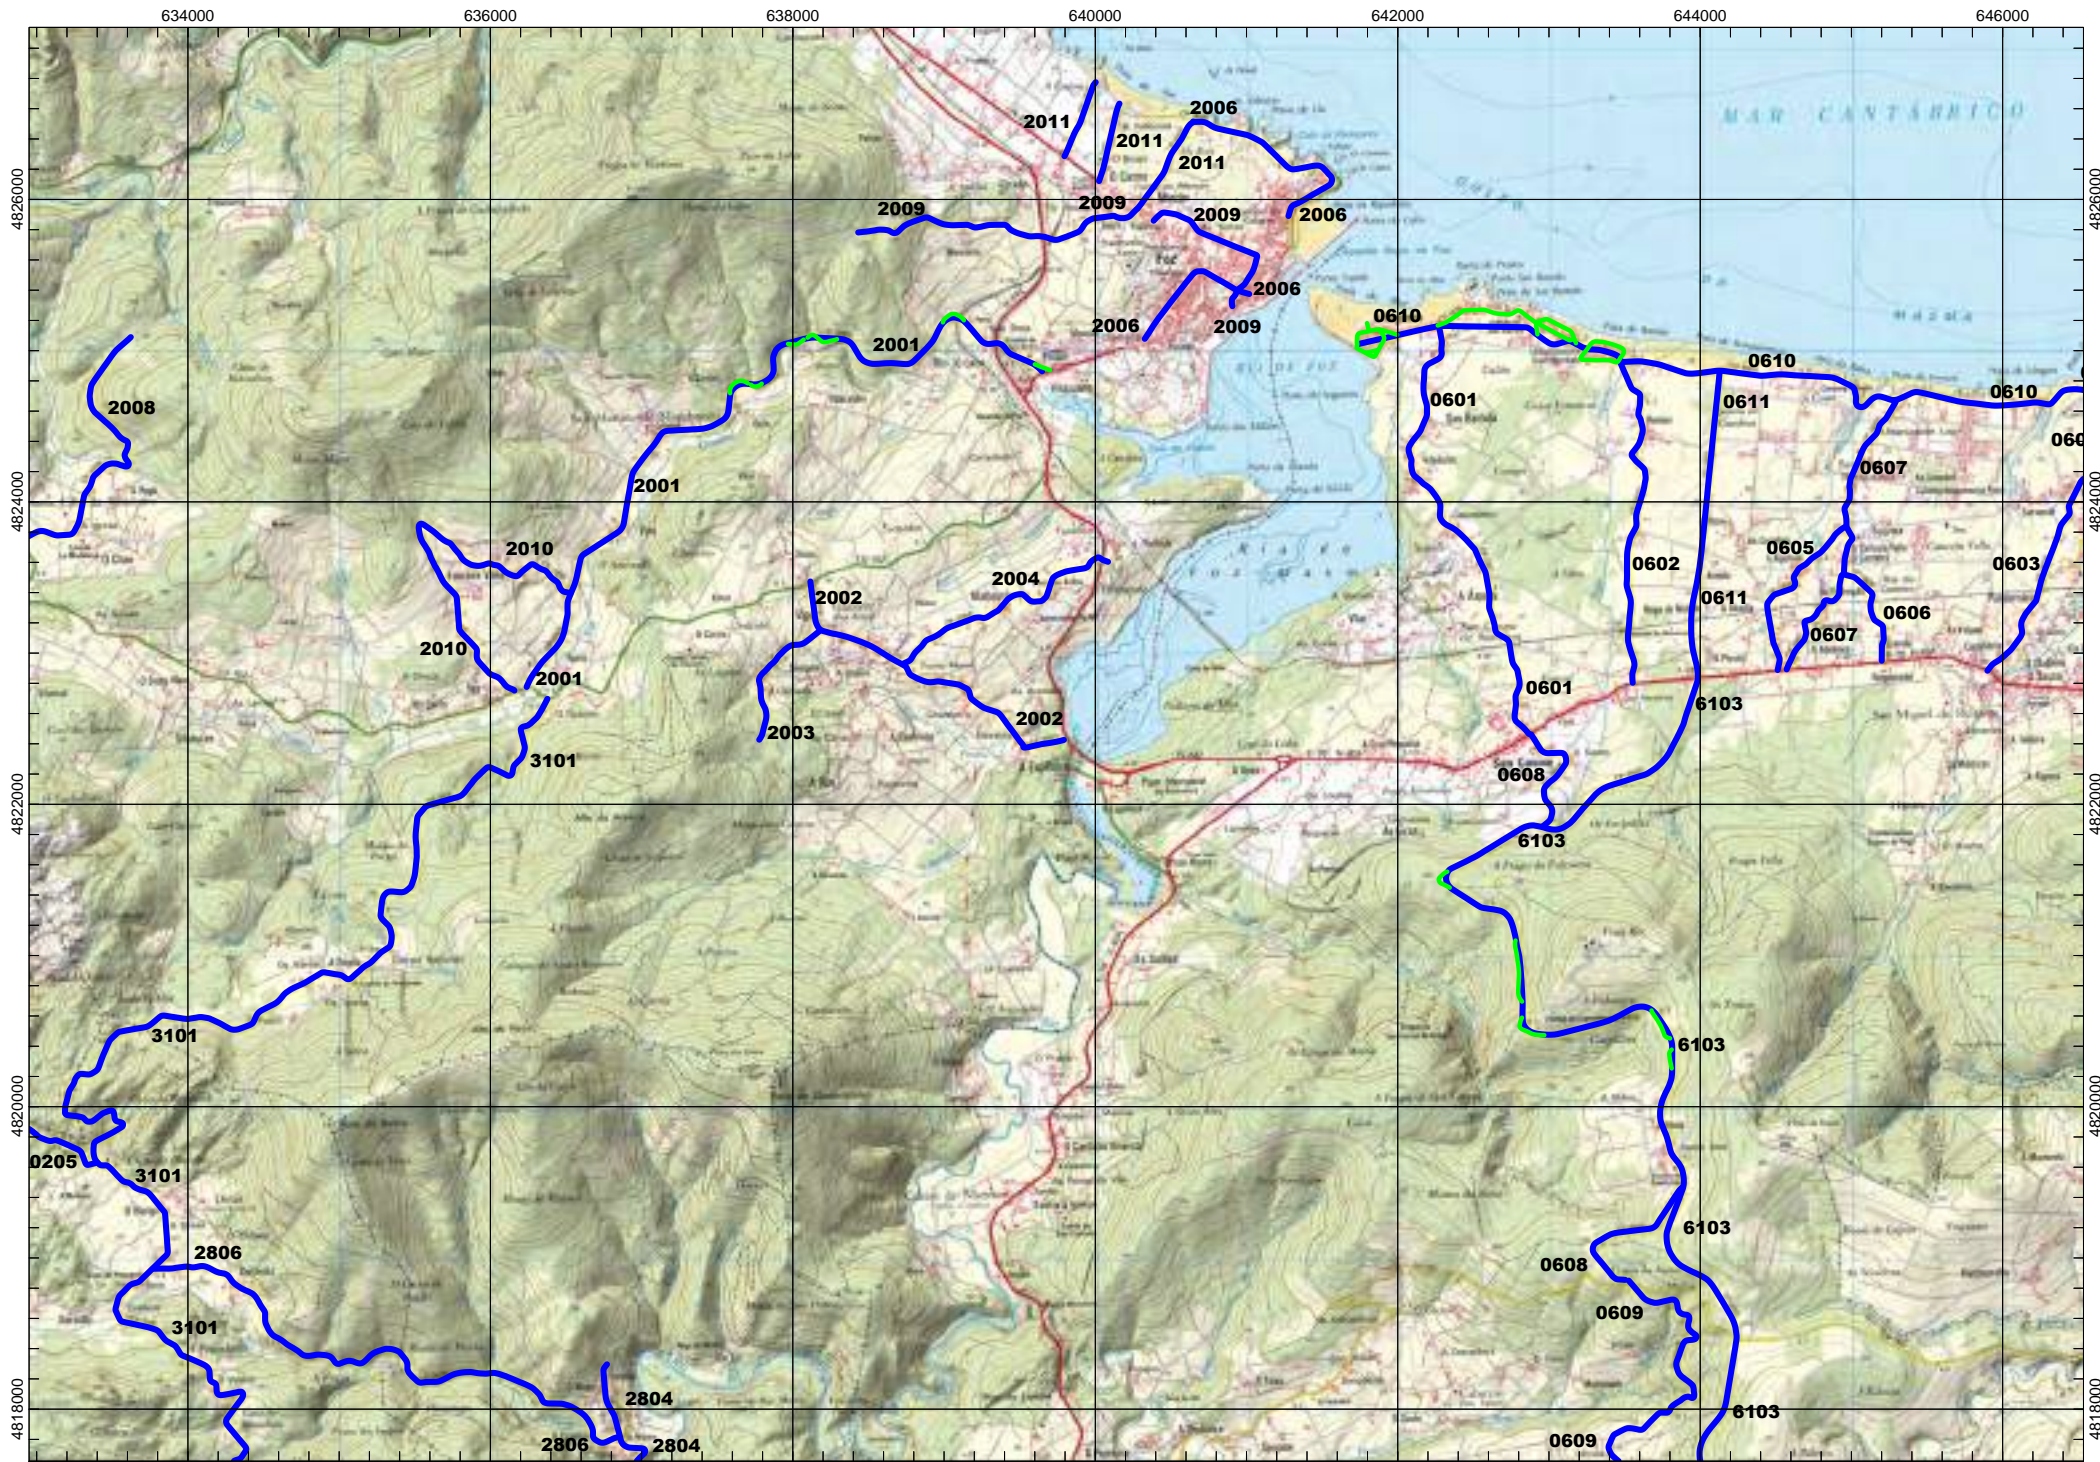

0000 VÍAS DEPUTACIÓN PROVINCIAL

Tramos antigos
Ramais

FOLLA IGN 9_2 Fazouro

ESCALA 1:50.000

0000 VIAS DEPUTACION PROVINCIAL

Tramos antiguos
Ramais

FOLLA IGN 9_3 Ferreira

ESCALA 1:50.000