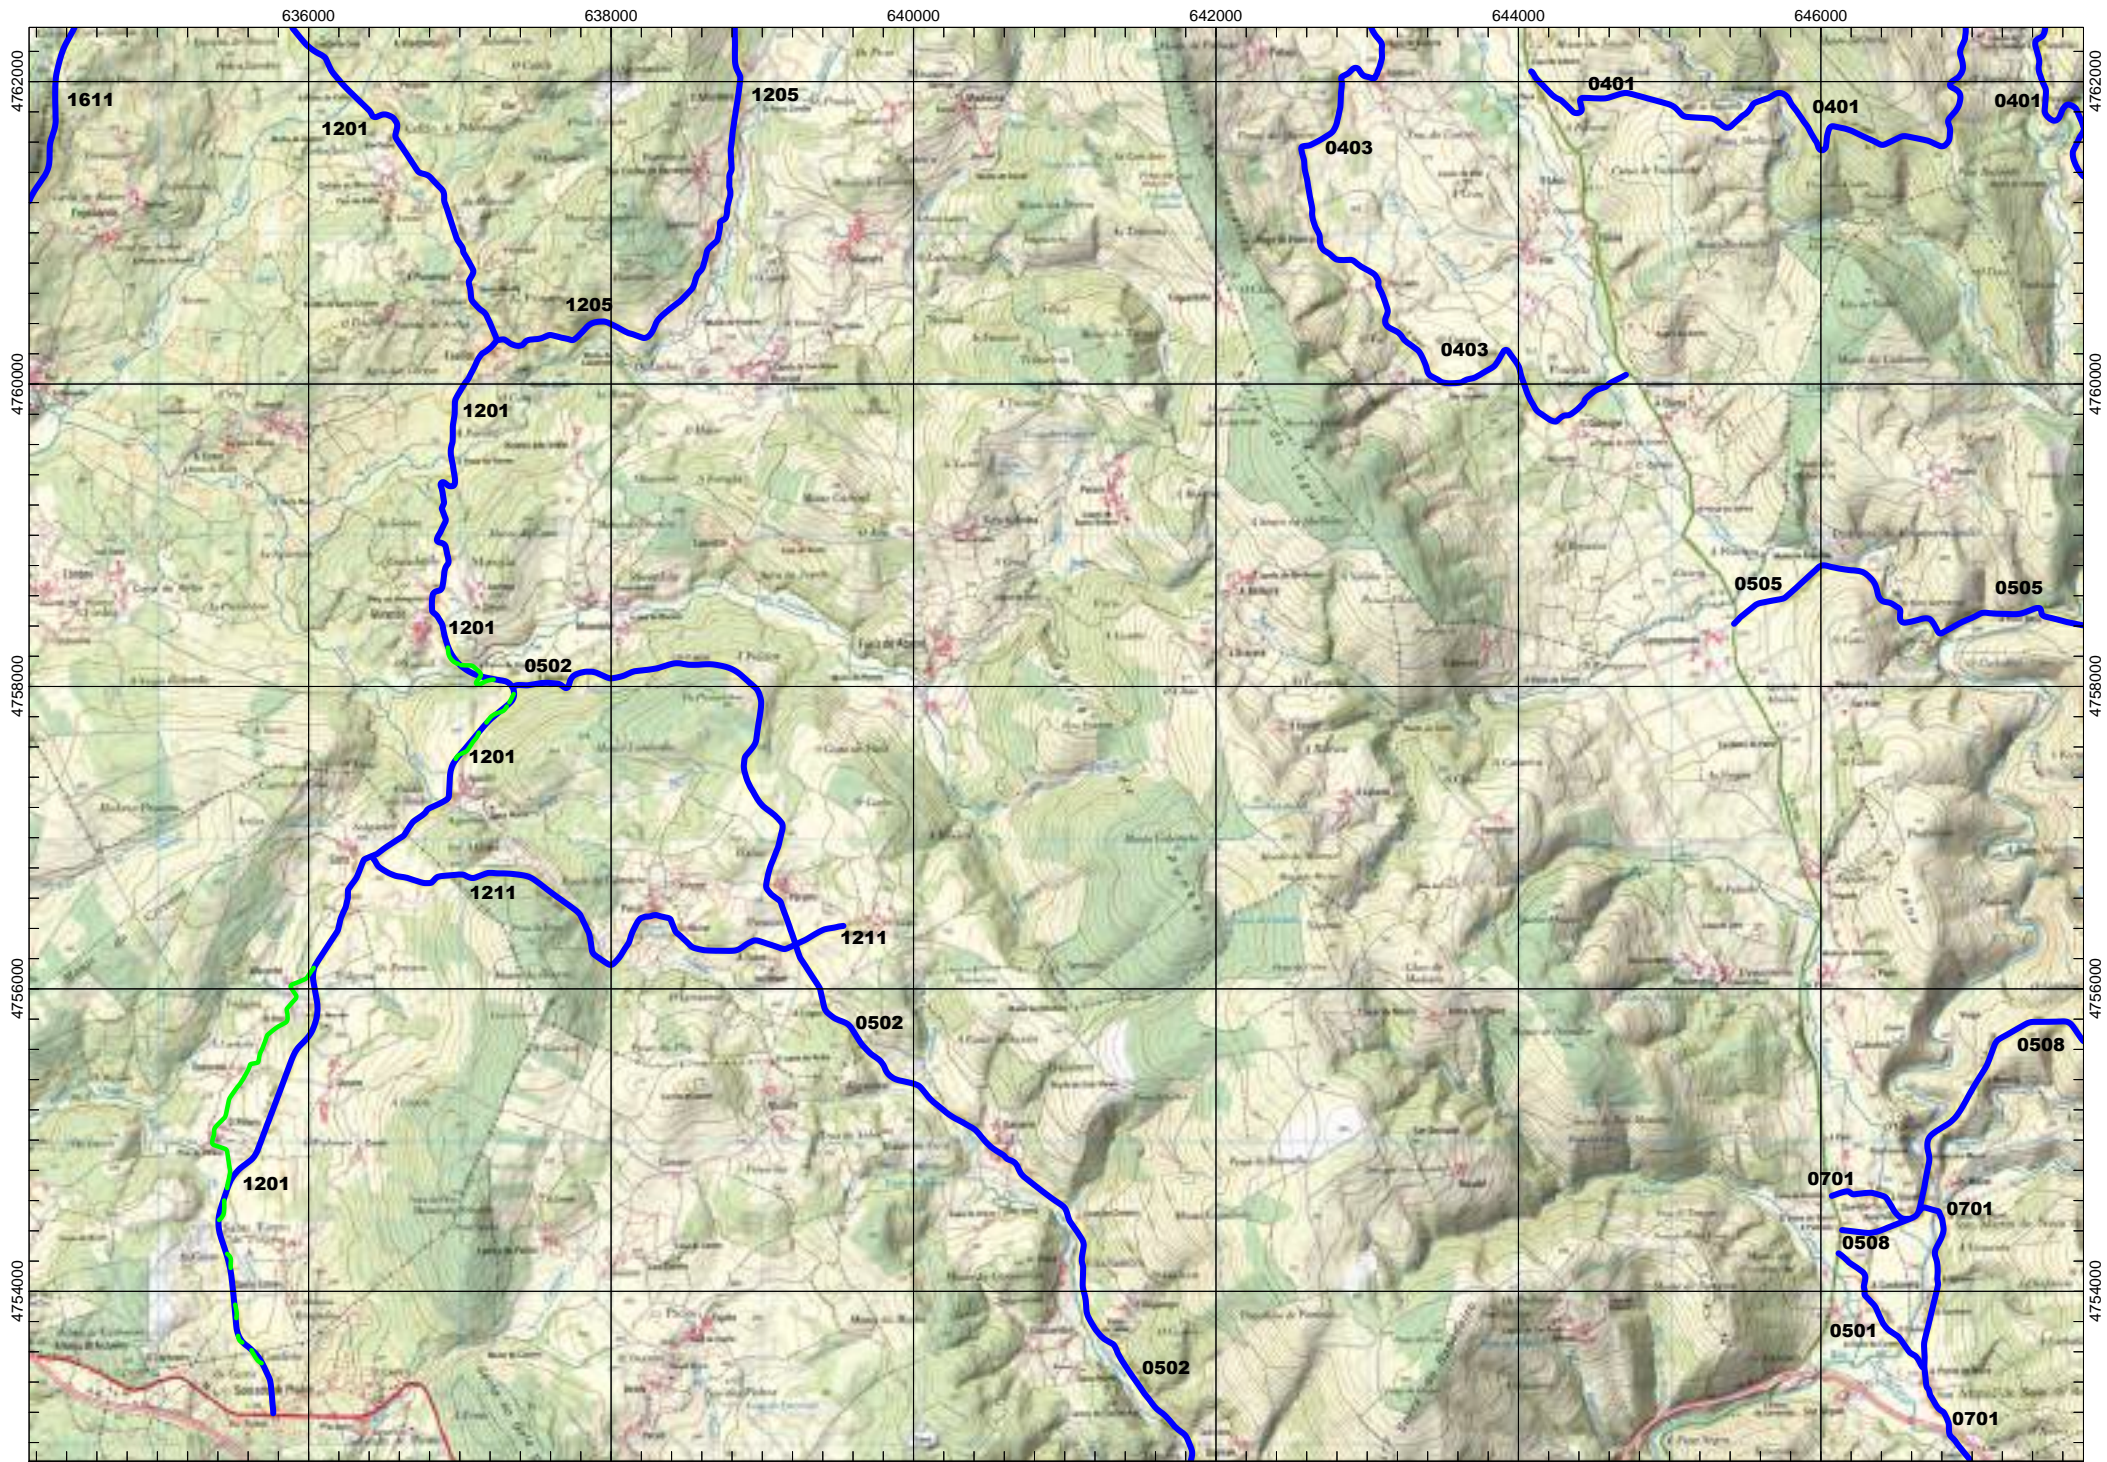

0000

VÍAS DEPUTACIÓN PROVINCIAL

Tramos antiguos

Ramais

FOLLA IGN 98_2 Furis

ESCALA 1:50.000