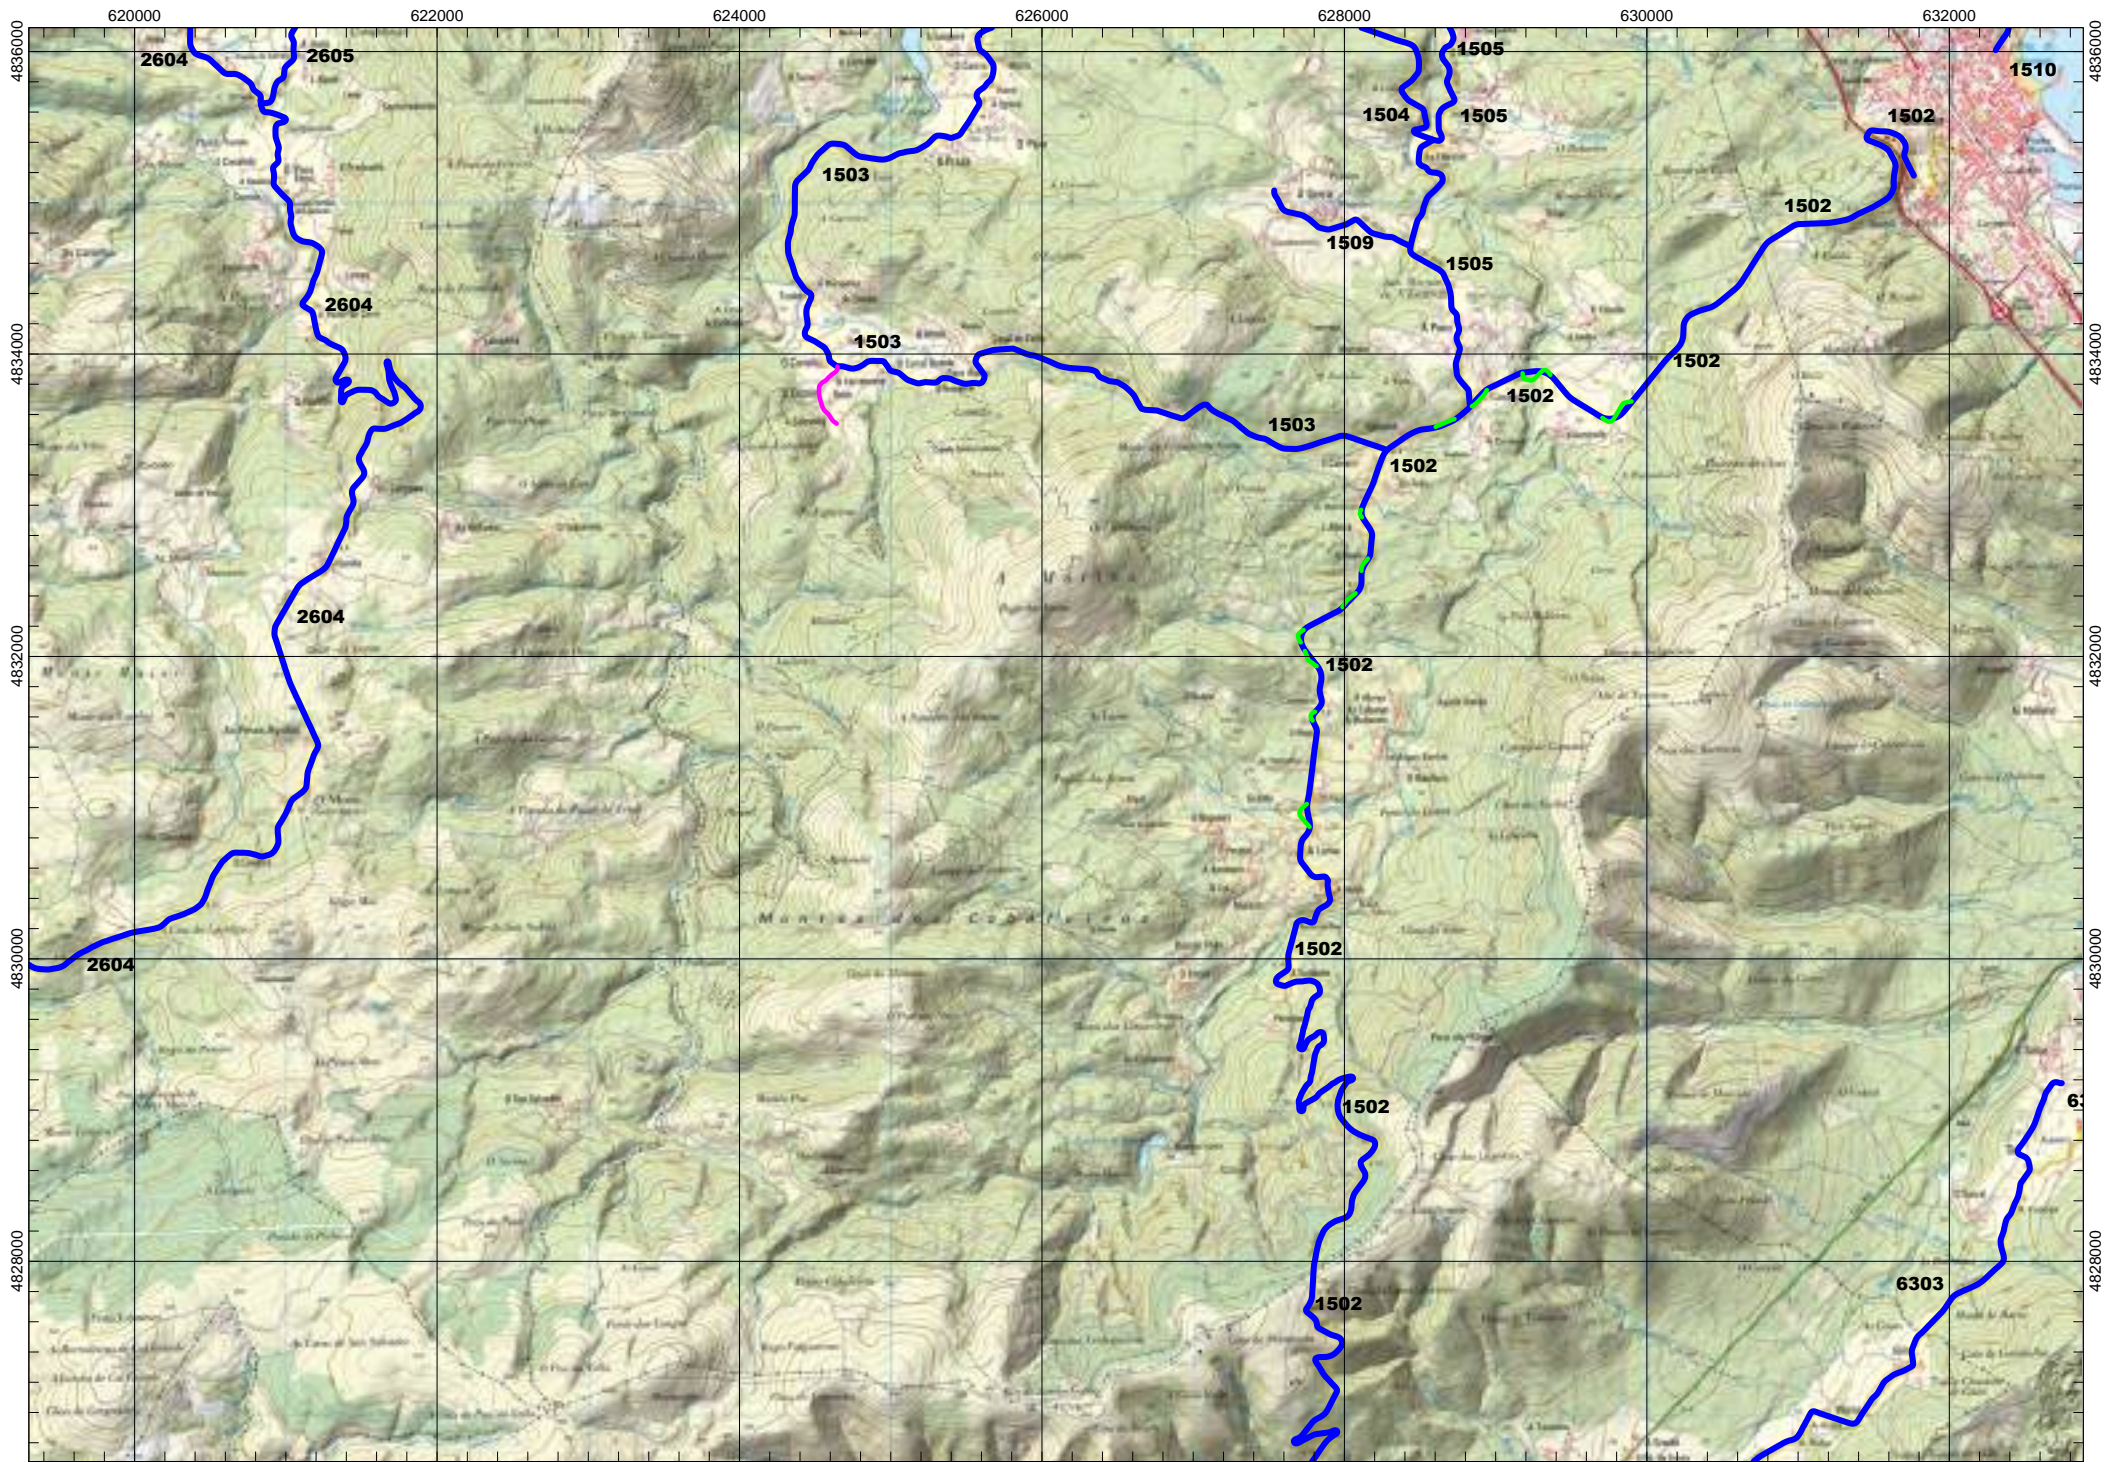

0000 VÍAS DEPUTACIÓN PROVINCIAL

Tramos antiguos
Ramais

FOLLA IGN 9_1 Burela

ESCALA 1:50.000