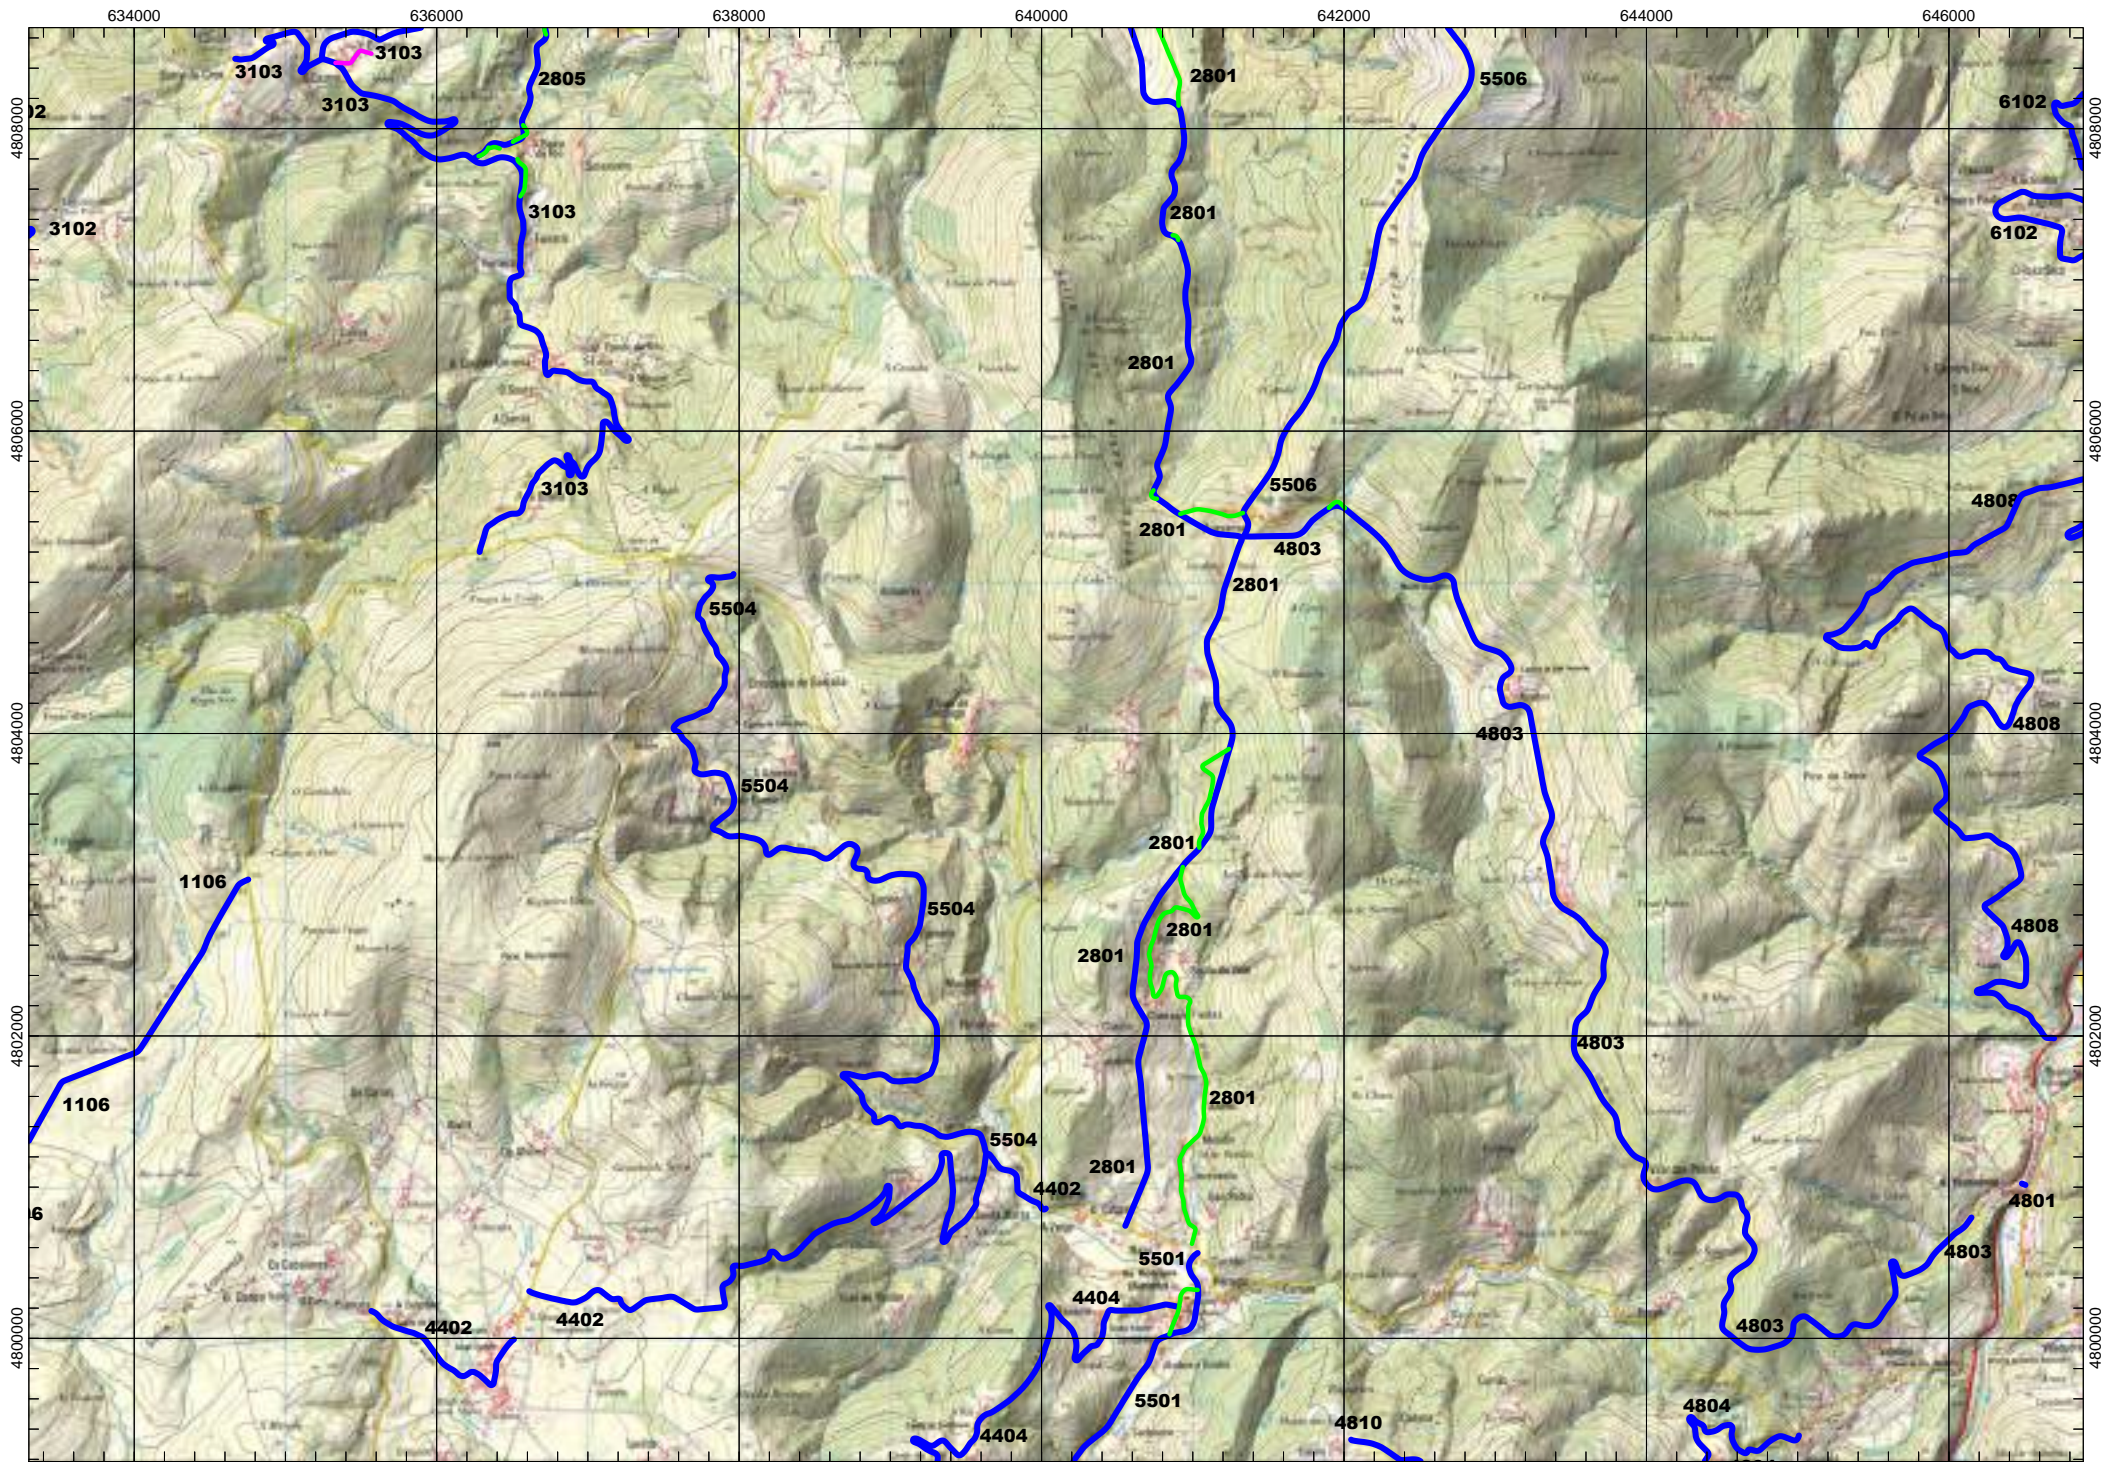

0000 VÍAS DEPUTACIÓN PROVINCIAL

Tramos antiguos
Ramais

FOLLA IGN 24_4 A Pontenova

ESCALA 1:50.000